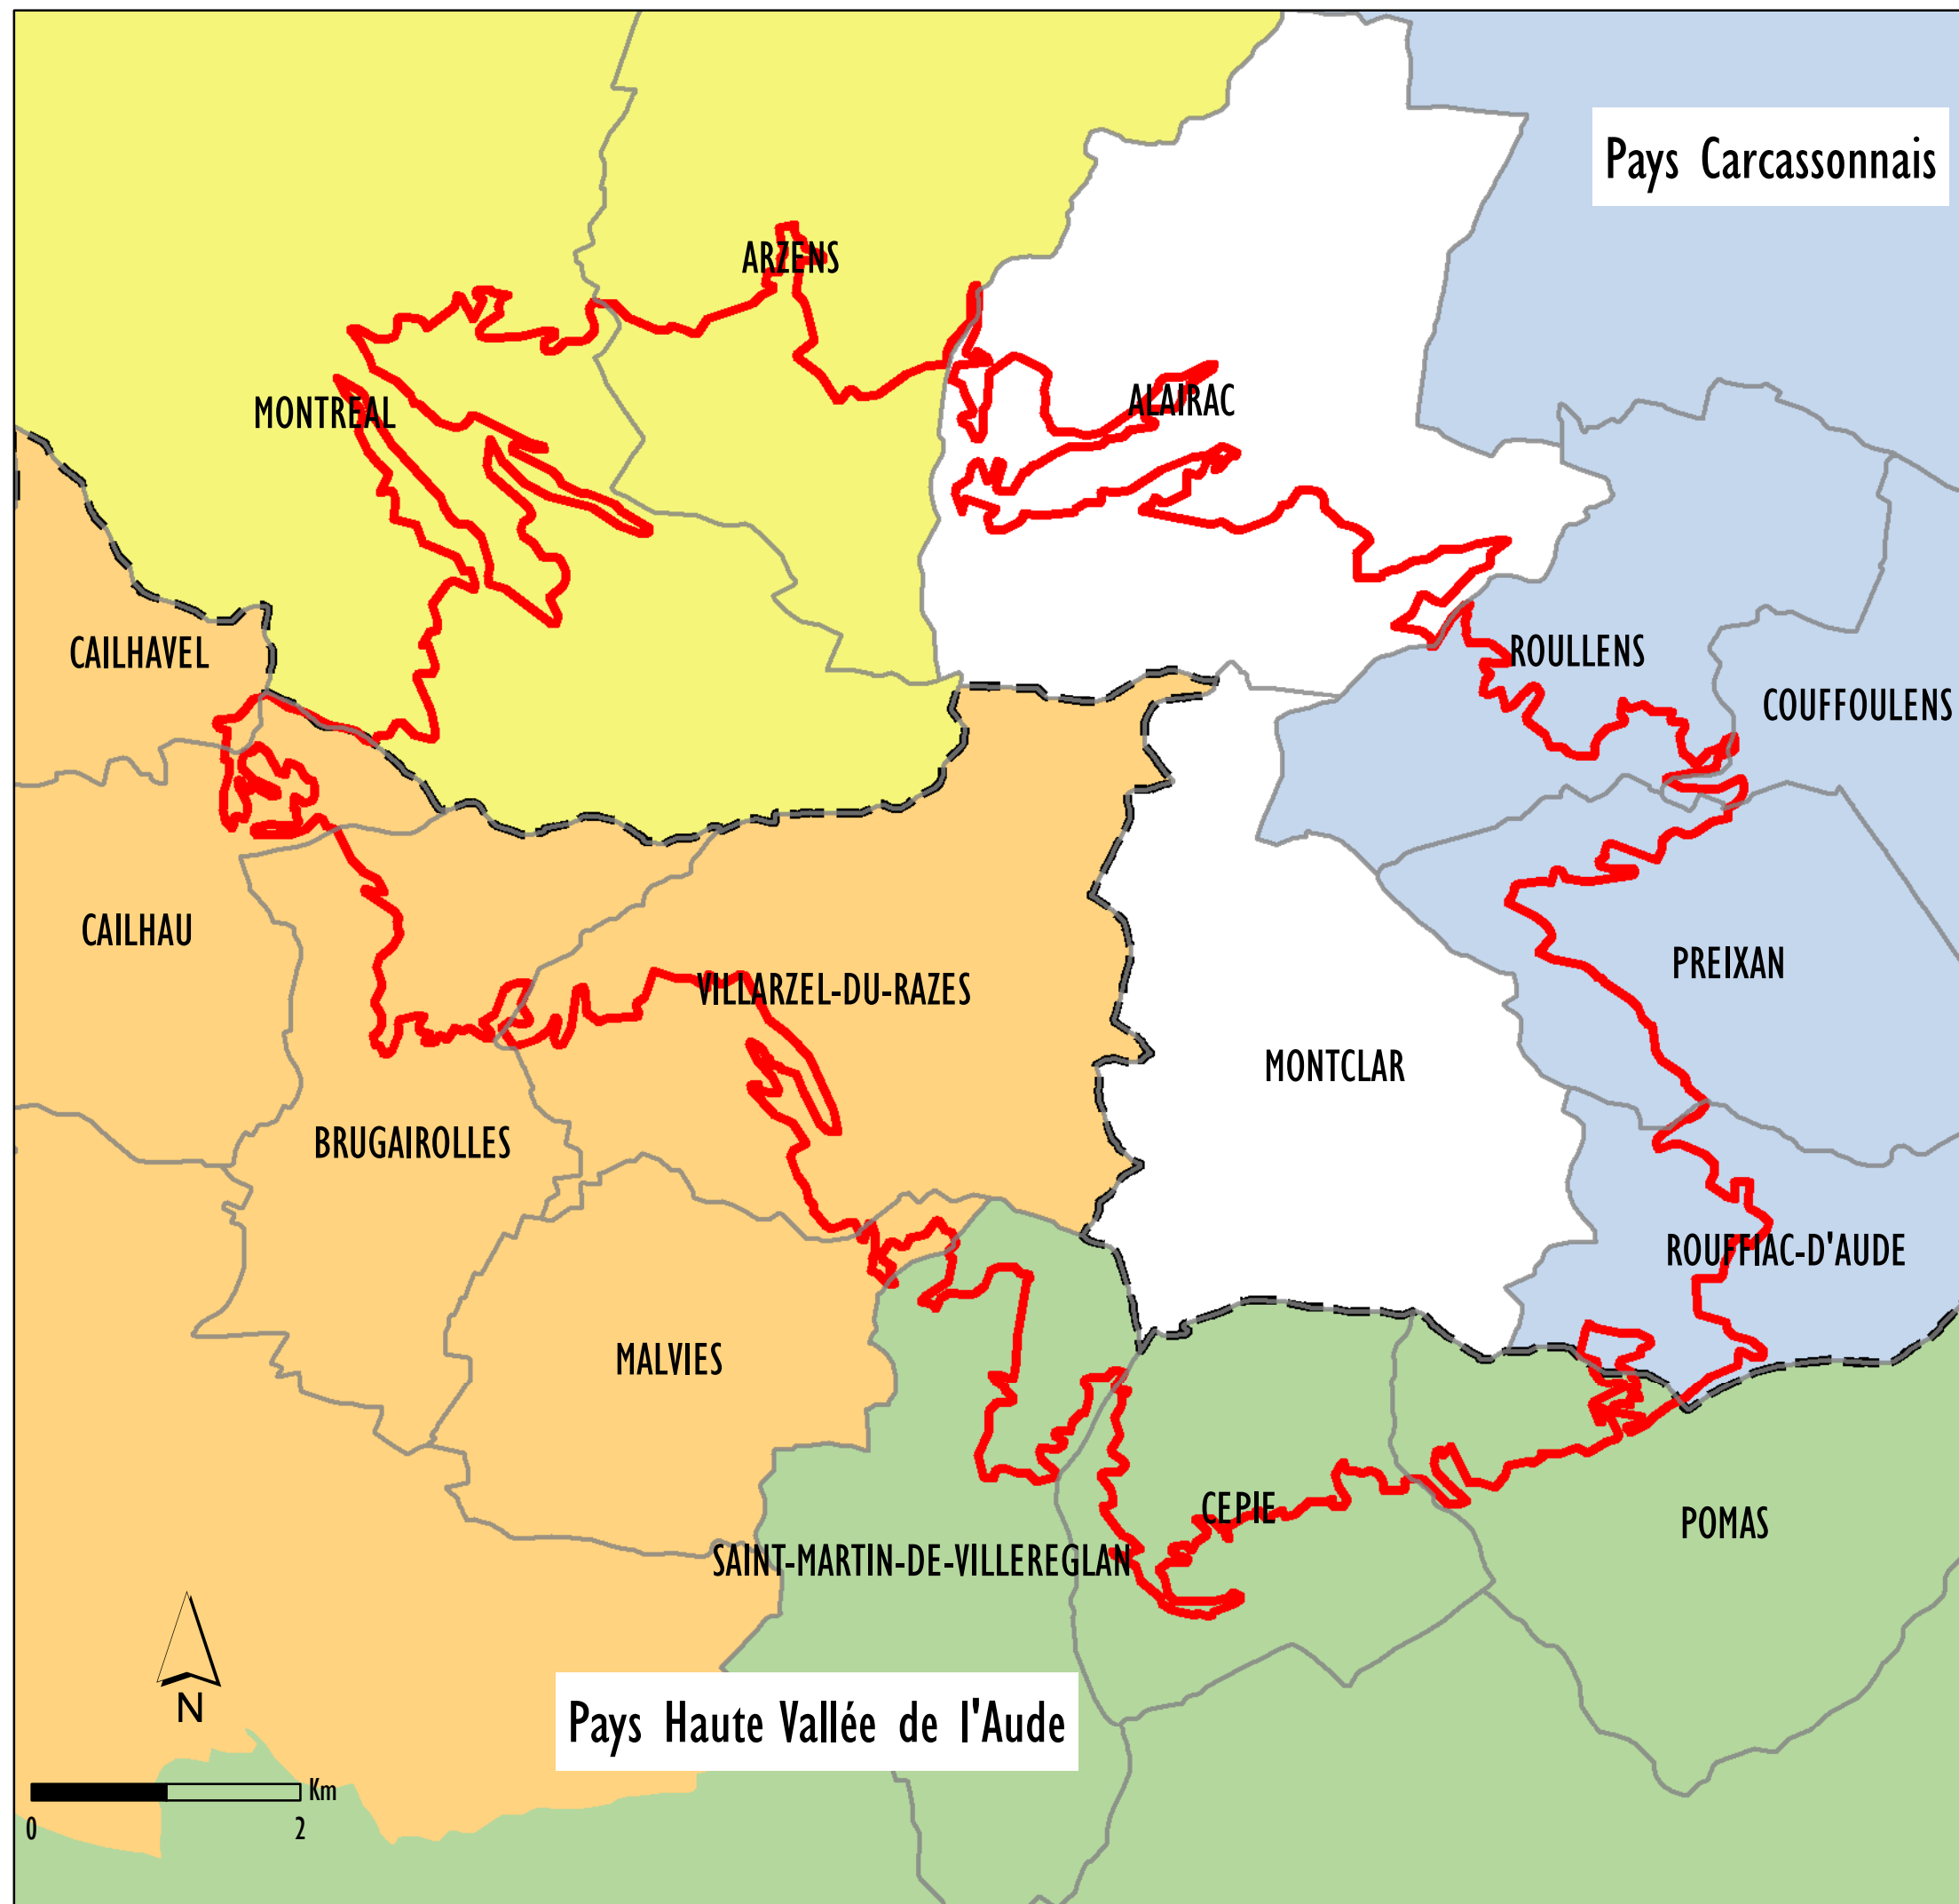

Pays et Intercommunalités du Massif de la Malepère

- Département de l'Aude -

Légende

- ▭ Limite de commune
- ▭ Périimètre du site
- ▭ Limite de Pays
- ▭ Communes isolées
- ▭ Communauté d'Agglomération du Carcassonnais
- ▭ Communauté de communes Razès Malepère
- ▭ Communauté de communes de la Malepère
- ▭ Communauté de communes du Limouxin et du Saint-Hilairois

Source : DDEA11, DIREN 2008, Chambre d'Agriculture de l'Aude.

Réalisation Cyril Klein
Cellule Cartographie Chambre d'Agriculture de l'Aude,
SAFER Languedoc-Roussillon, AUDASEA, COSYLVA
- Février 2009 -