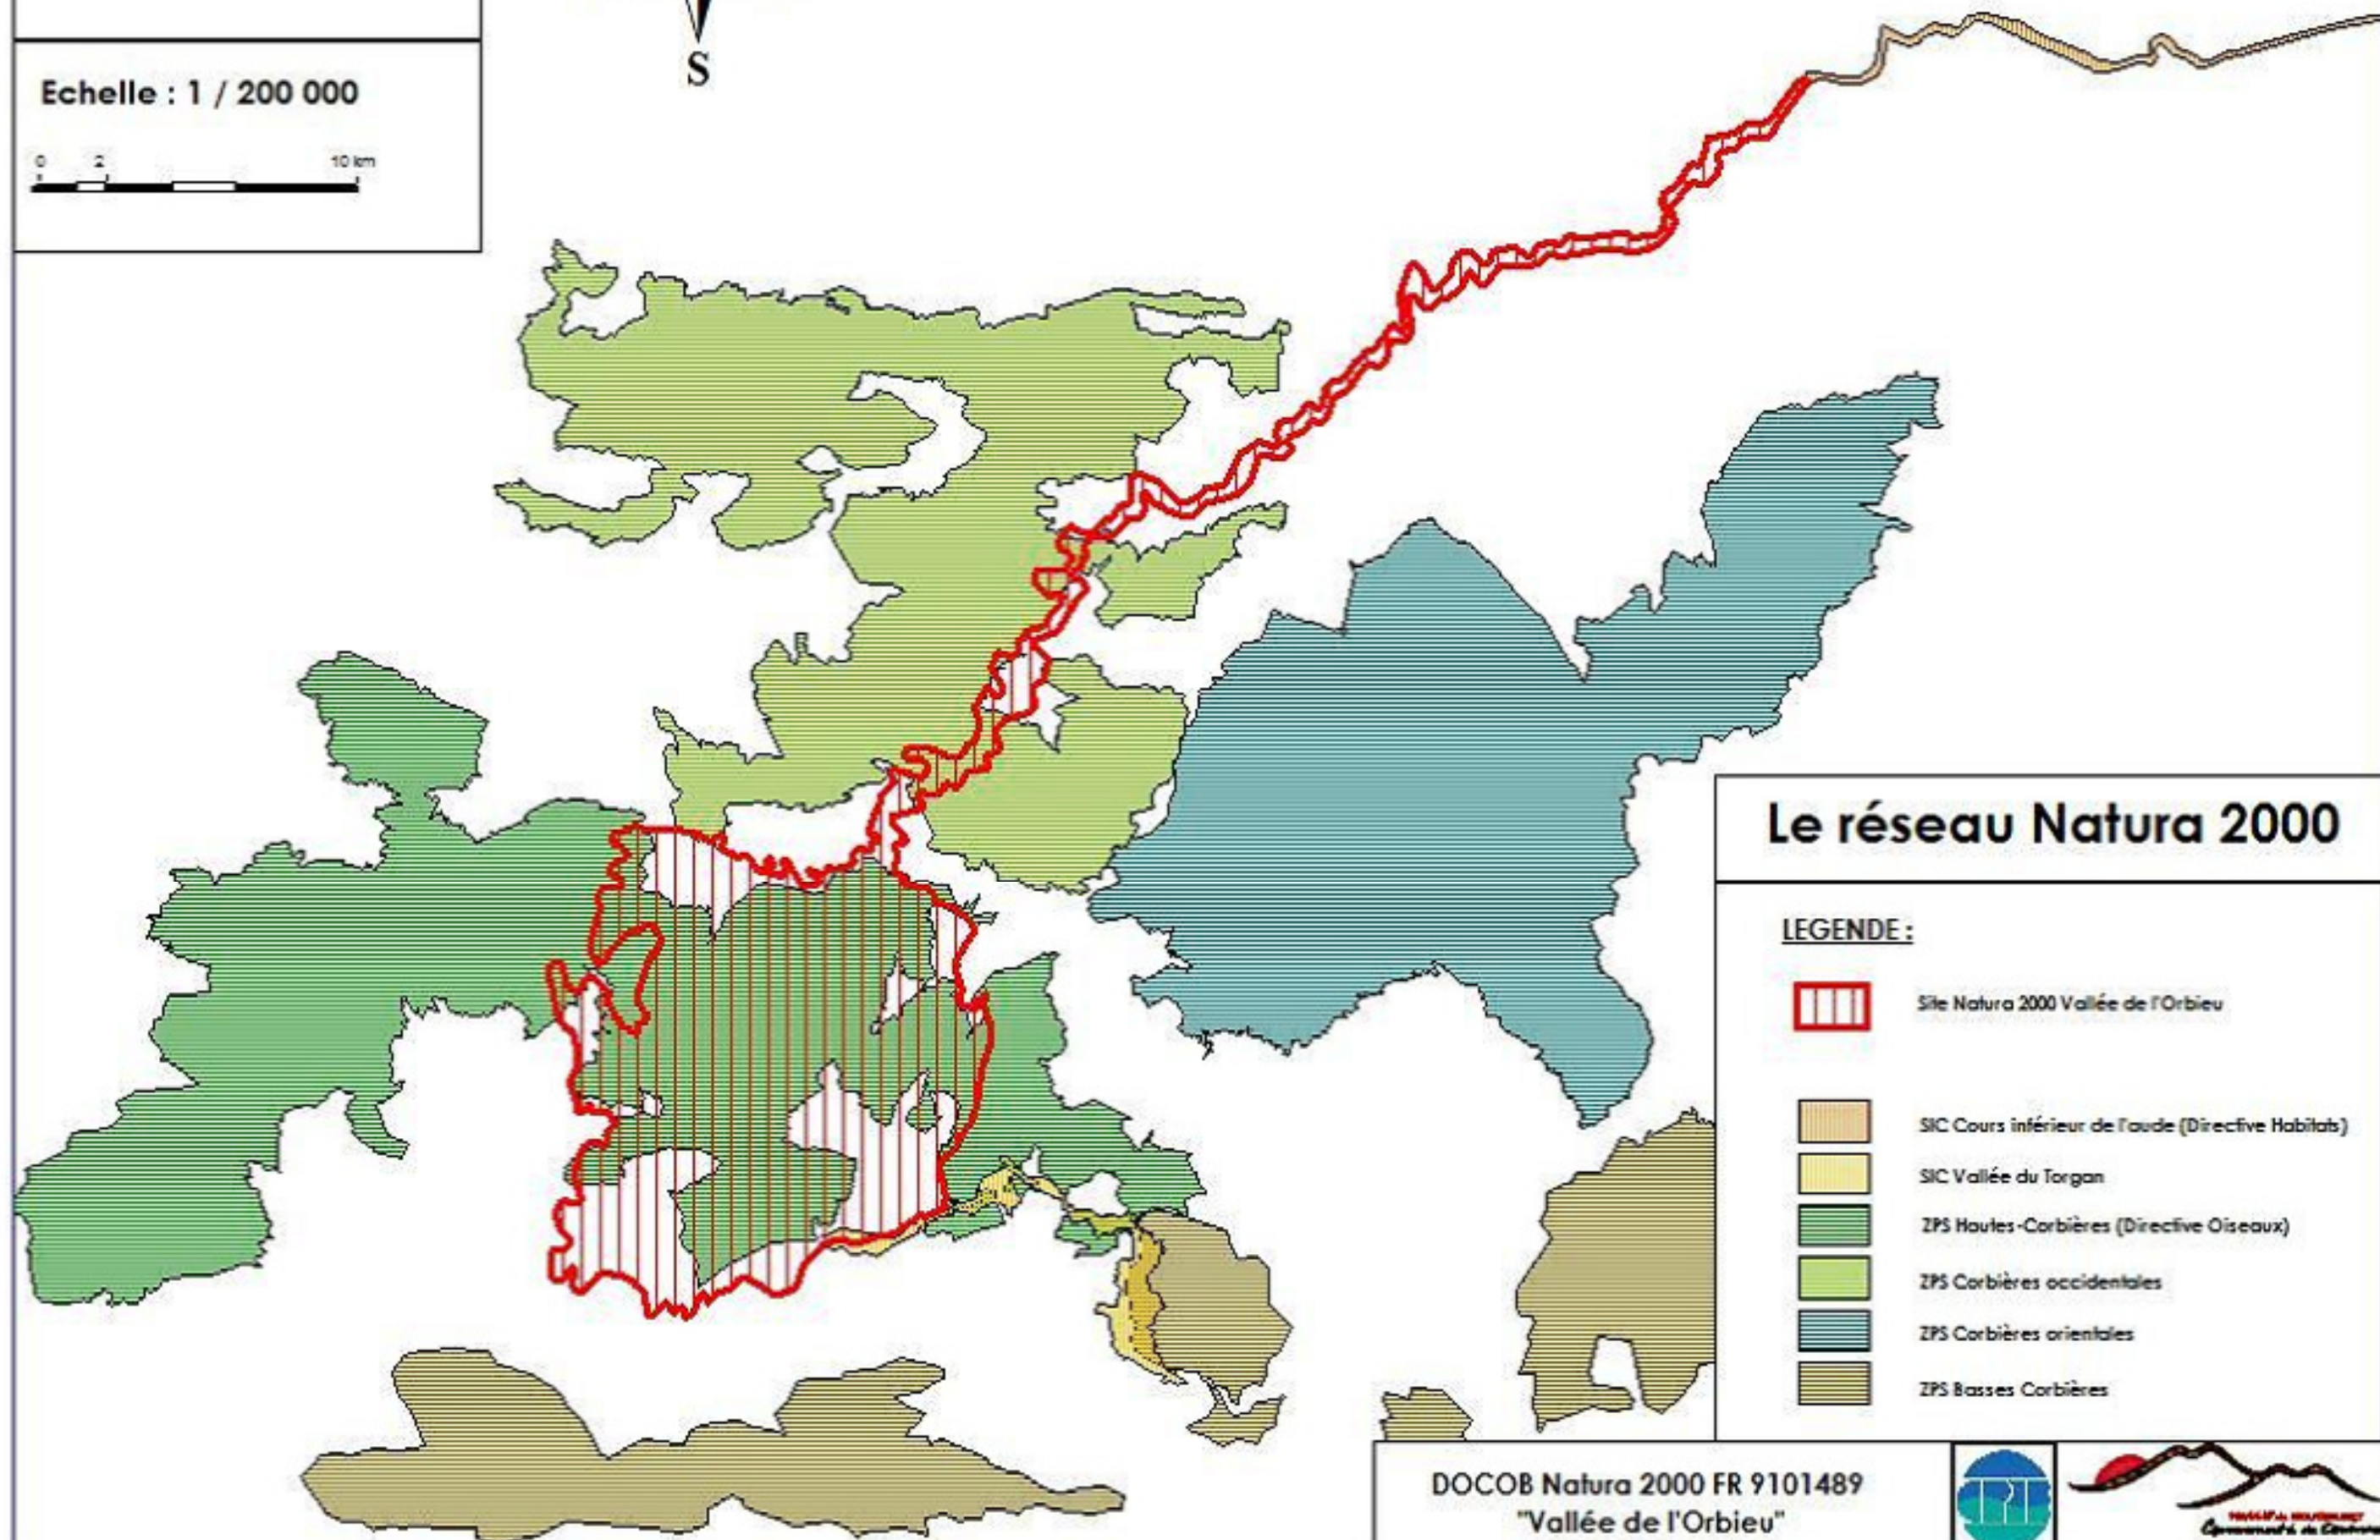

SOURCES :

DIREN L-R SIC, ZPS et pSIC

Echelle : 1 / 200 000

Le réseau Natura 2000

LEGENDE :

-  Site Natura 2000 Vallée de l'Orbieu
-  SIC Cours inférieur de l'Aude (Directive Habitats)
-  SIC Vallée du Torgan
-  ZPS Hauts-Corbières (Directive Oiseaux)
-  ZPS Corbières occidentales
-  ZPS Corbières orientales
-  ZPS Basses Corbières

DOCOB Natura 2000 FR 9101489
"Vallée de l'Orbieu"