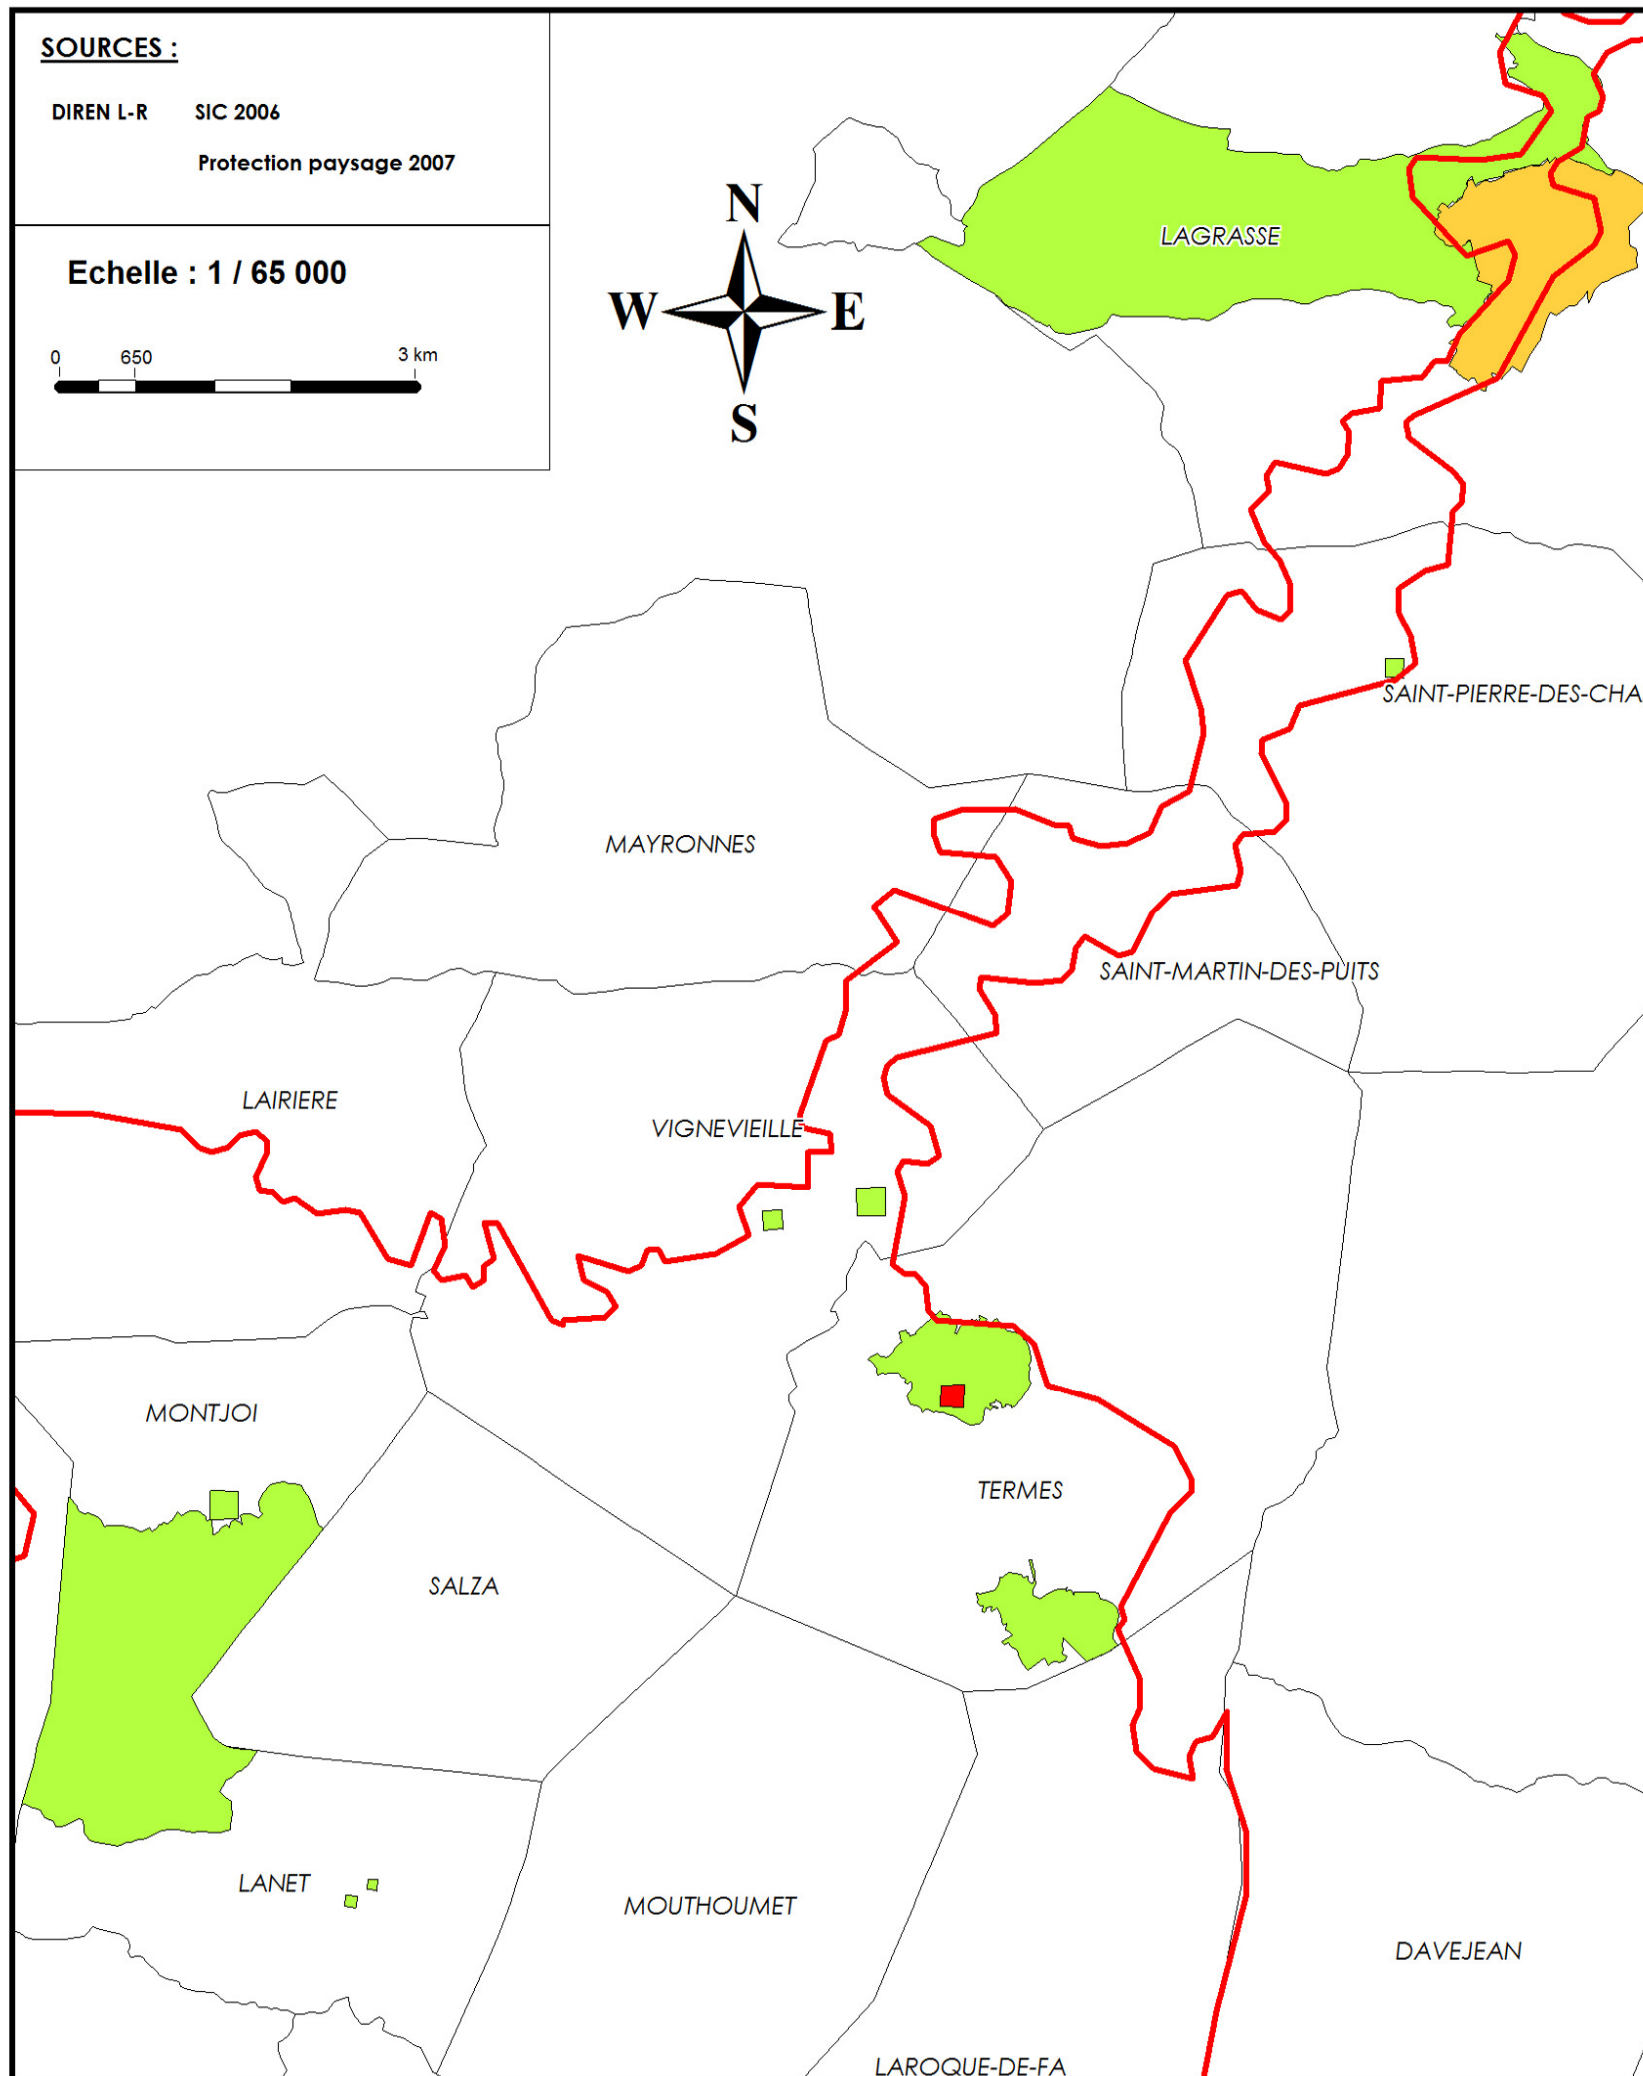

SOURCES :

DIREN L-R SIC 2006
Protection paysage 2007

Echelle : 1 / 65 000

Patrimoine inscrit et classé

LEGENDE :

	Site classé	(1)	TERMES	Nom de commune
	Site inscrit	(11)	—	Limite communale
	Zone de protection	(1)		Site Natura 2000 Vallée de l'Orbieu

DOCOB Natura 2000 FR 9101489
"Vallée de l'Orbieu"