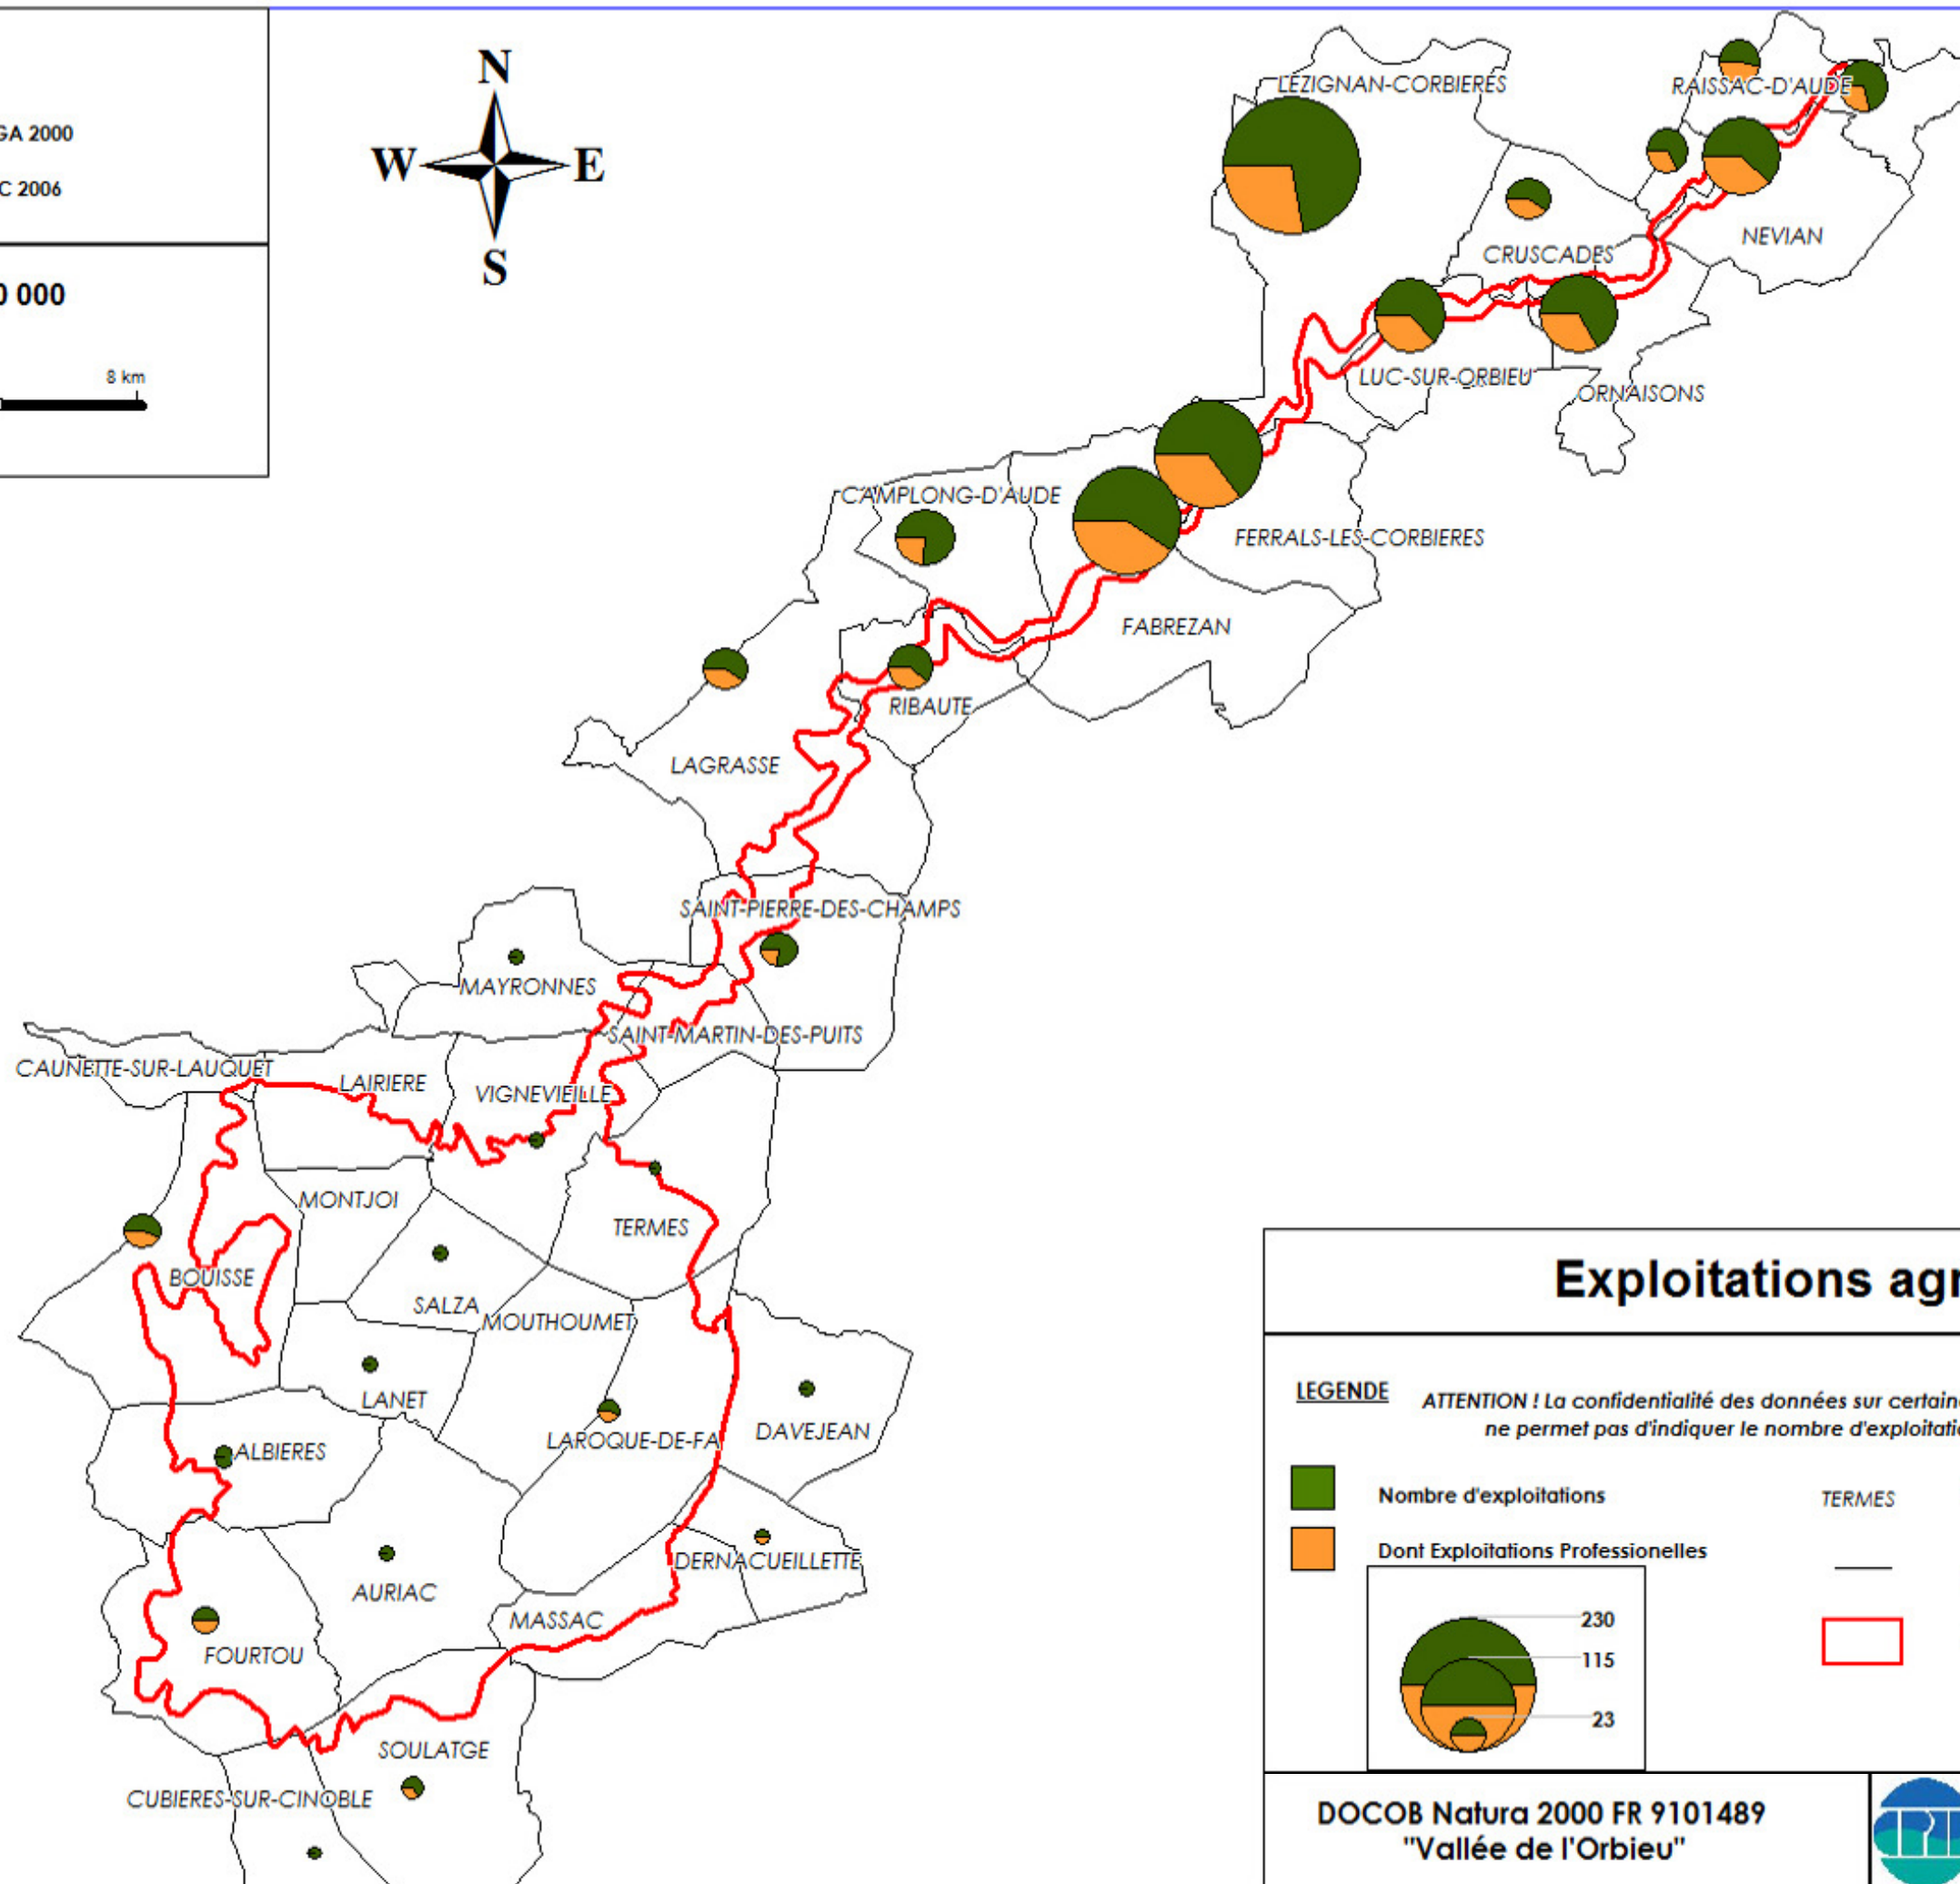

SOURCES :

AGRESTE RGA 2000

DIREN L-R SIC 2006

Echelle : 1 / 160 000

Exploitations agricoles

LEGENDE

ATTENTION ! La confidentialité des données sur certaines communes ne permet pas d'indiquer le nombre d'exploitations (=0)

- Nombre d'exploitations
- Dont Exploitations Professionelles

TERMES Nom de commune

— Limite communale

Site Natura 2000 Vallée de l'Orbieu

DOCOB Natura 2000 FR 9101489
"Vallée de l'Orbieu"