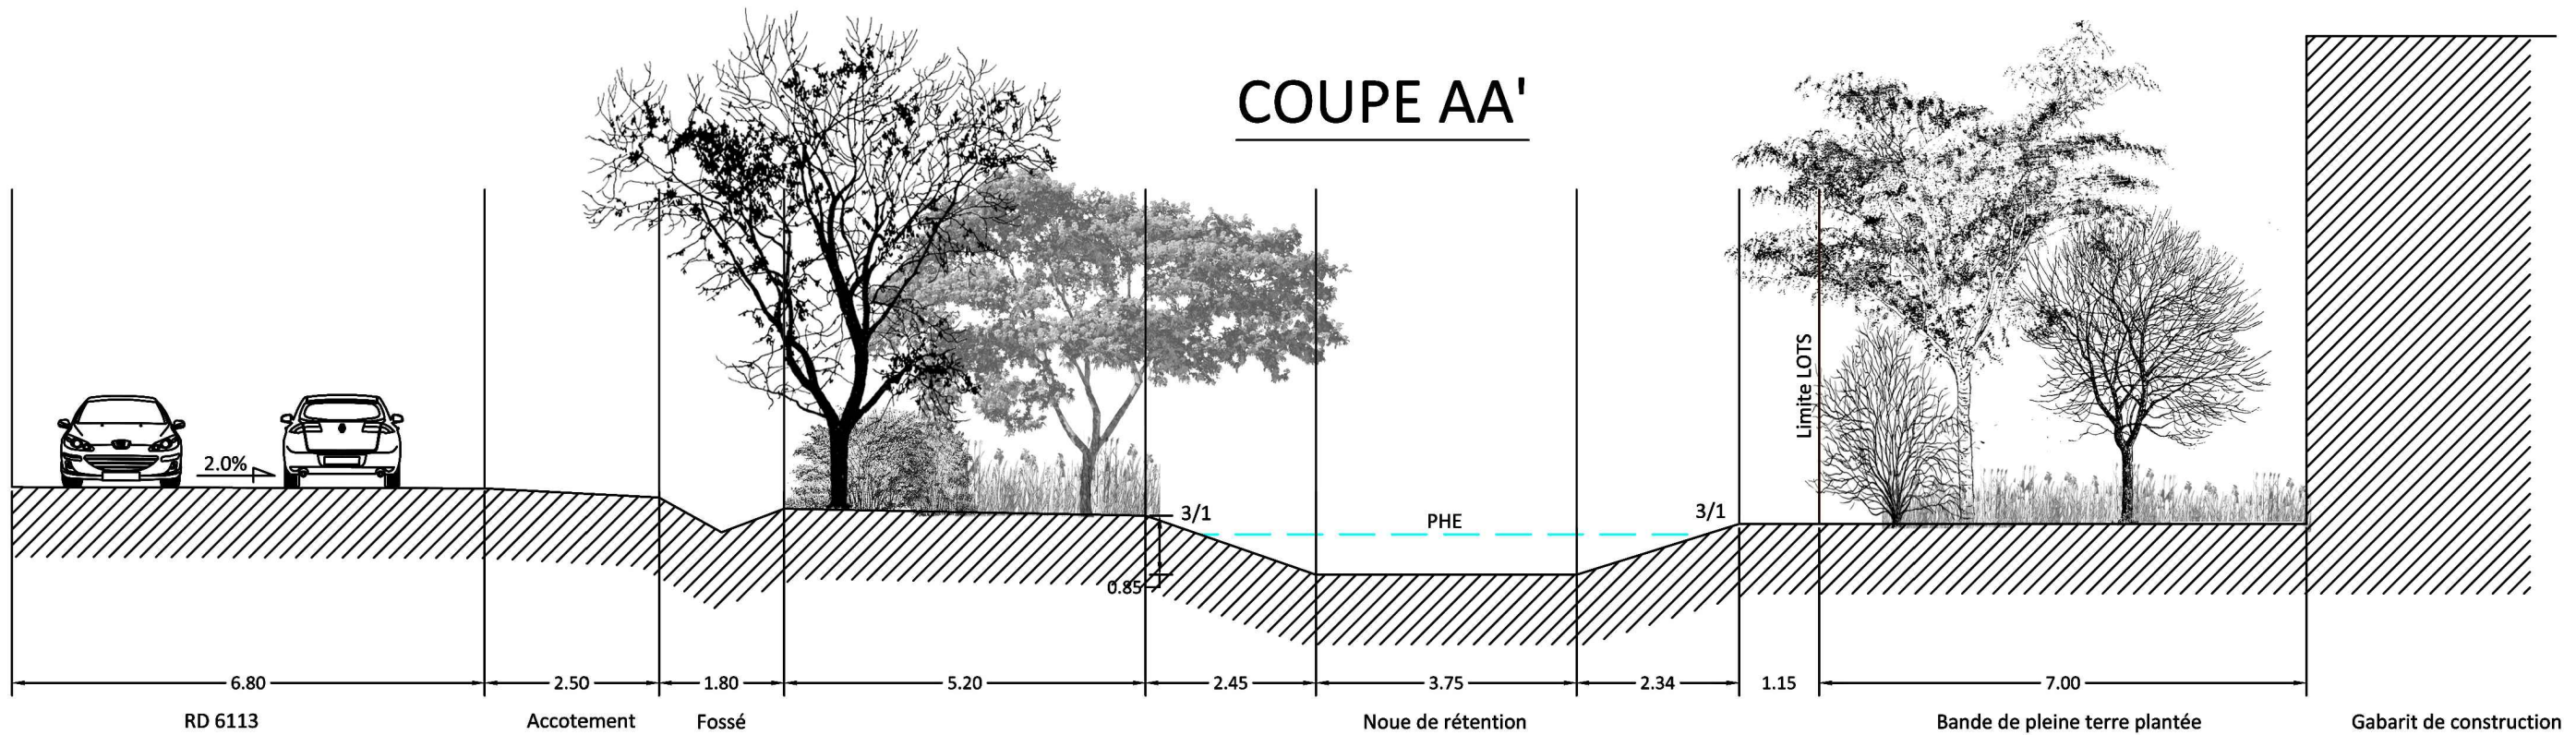

Insertion du projet - Vue depuis la RD 6113 à l'Ouest

AVP - Juillet 2017

Ech : 1/1000e

Indice 00

Emetteur : WP

COUPE AA'

COUPE CC'