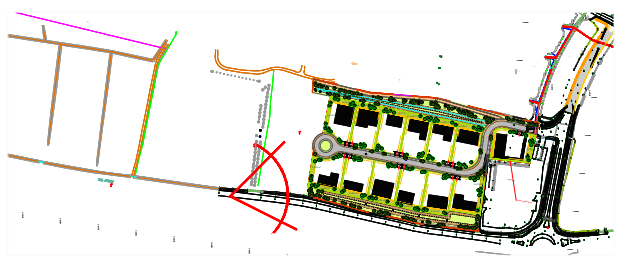

Pascal PONTARRASSE ■■■■ RESPONSABLE D'AGENCE ppontarrasse@otce.fr AGENCE DE FONSORBES Tél. : +33(0)5 62 14 01 15 Port. : +33(0)6 20 43 93 76 4bis Chemin Bénech 31470 FONSORBES	WOODSTOCK PAYSAGE 36, Quai de Tounis 31000 TOULOUSE Maxime THOMAS - 06 84 79 12 74 mt@woodstock-paysage.fr Romain NAUDY - 06 30 34 23 52 romain.naudy@gmail.com	Maîtrise d'ouvrage : Carcassonne Agglo 1 rue Pierre Germain 11 890 Carcassonne Cedex 9	AMENAGEMENT DE LA ZONE ARTISNALE DU CAYROL - ALZONNE		AVP - Juillet 2017			
			Insertion du projet - Vue depuis la RD 6113 à l'Ouest		Ech : 1/1000e	Indice 00	Emetteur : WP