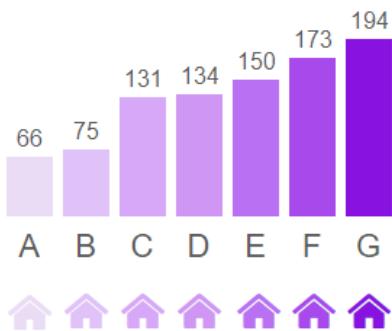

RÉNOVATION DE QUALITÉ

Bonnes pratiques sur le bâti ancien

Avant travaux