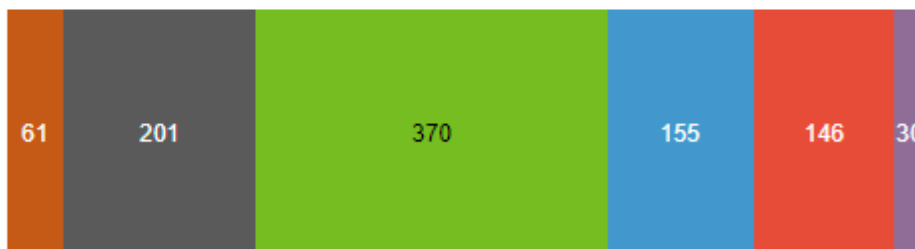

# RÉNOVATION LOCALF

Charte avec le guichet Rénov'Occitanie

**29 km**

Distance moyenne entre l'entreprise et le chantier

- Moins de 1 km
- De 1 km à 10 km
- De 10 km à 30 km
- De 30 km à 50 km
- De 50 km à 100 km
- 100 km et plus