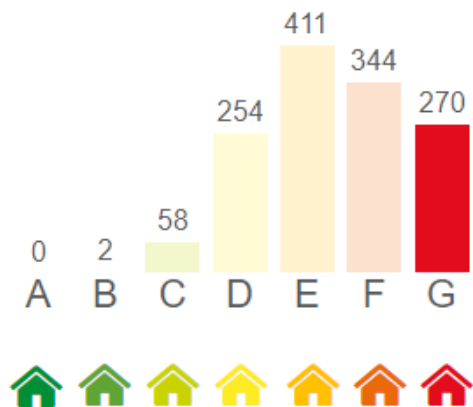

Toulouse, le 1er février 2024 - Montpellier, le 9 février 2024.

# RÉNOVATION GLOBALE

1,4 classe(s) énergétique(s) gagnée(s) en moyenne

Avant travaux

Après travaux

Podcast de 30 minutes sur  
2 formes de groupements  
simples

- Bouquets traitant l'enveloppe et les systèmes
- Bouquets ne traitant que les systèmes
- Bouquets ne traitant que l'enveloppe