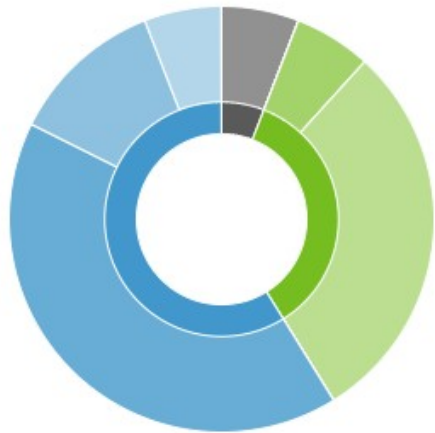

Après travaux

Nature des isolants en ITE sur les bâtis d'avant 1948

synthétique

biosourcé

minéral