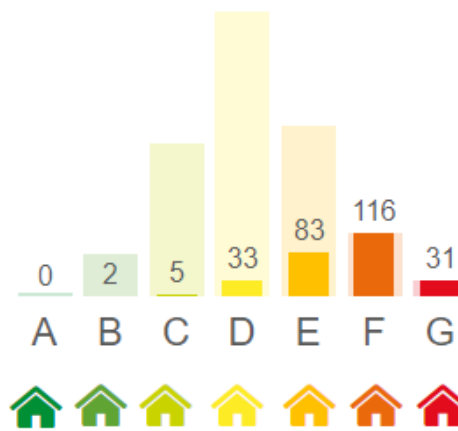

Toulouse, le 1er février 2024 - Montpellier, le 9 février 2024.

# RÉNOVATION GLOBALE

1,4 classe(s) énergétique(s) gagnée(s) en moyenne

Avant travaux

Après travaux

Podcast de 30 minutes sur  
2 formes de groupements  
simples

- Bouquets traitant l'enveloppe et les systèmes
- Bouquets ne traitant que les systèmes
- Bouquets ne traitant que l'enveloppe