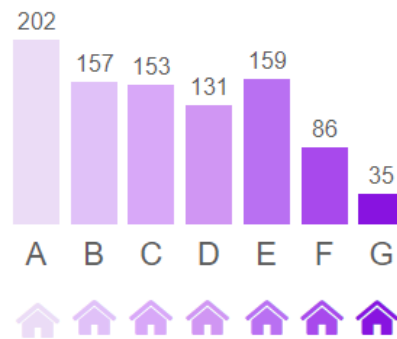

Après travaux

Nature des isolants en ITE sur les bâtis d'avant 1948

synthétique

biosourcé

minéral