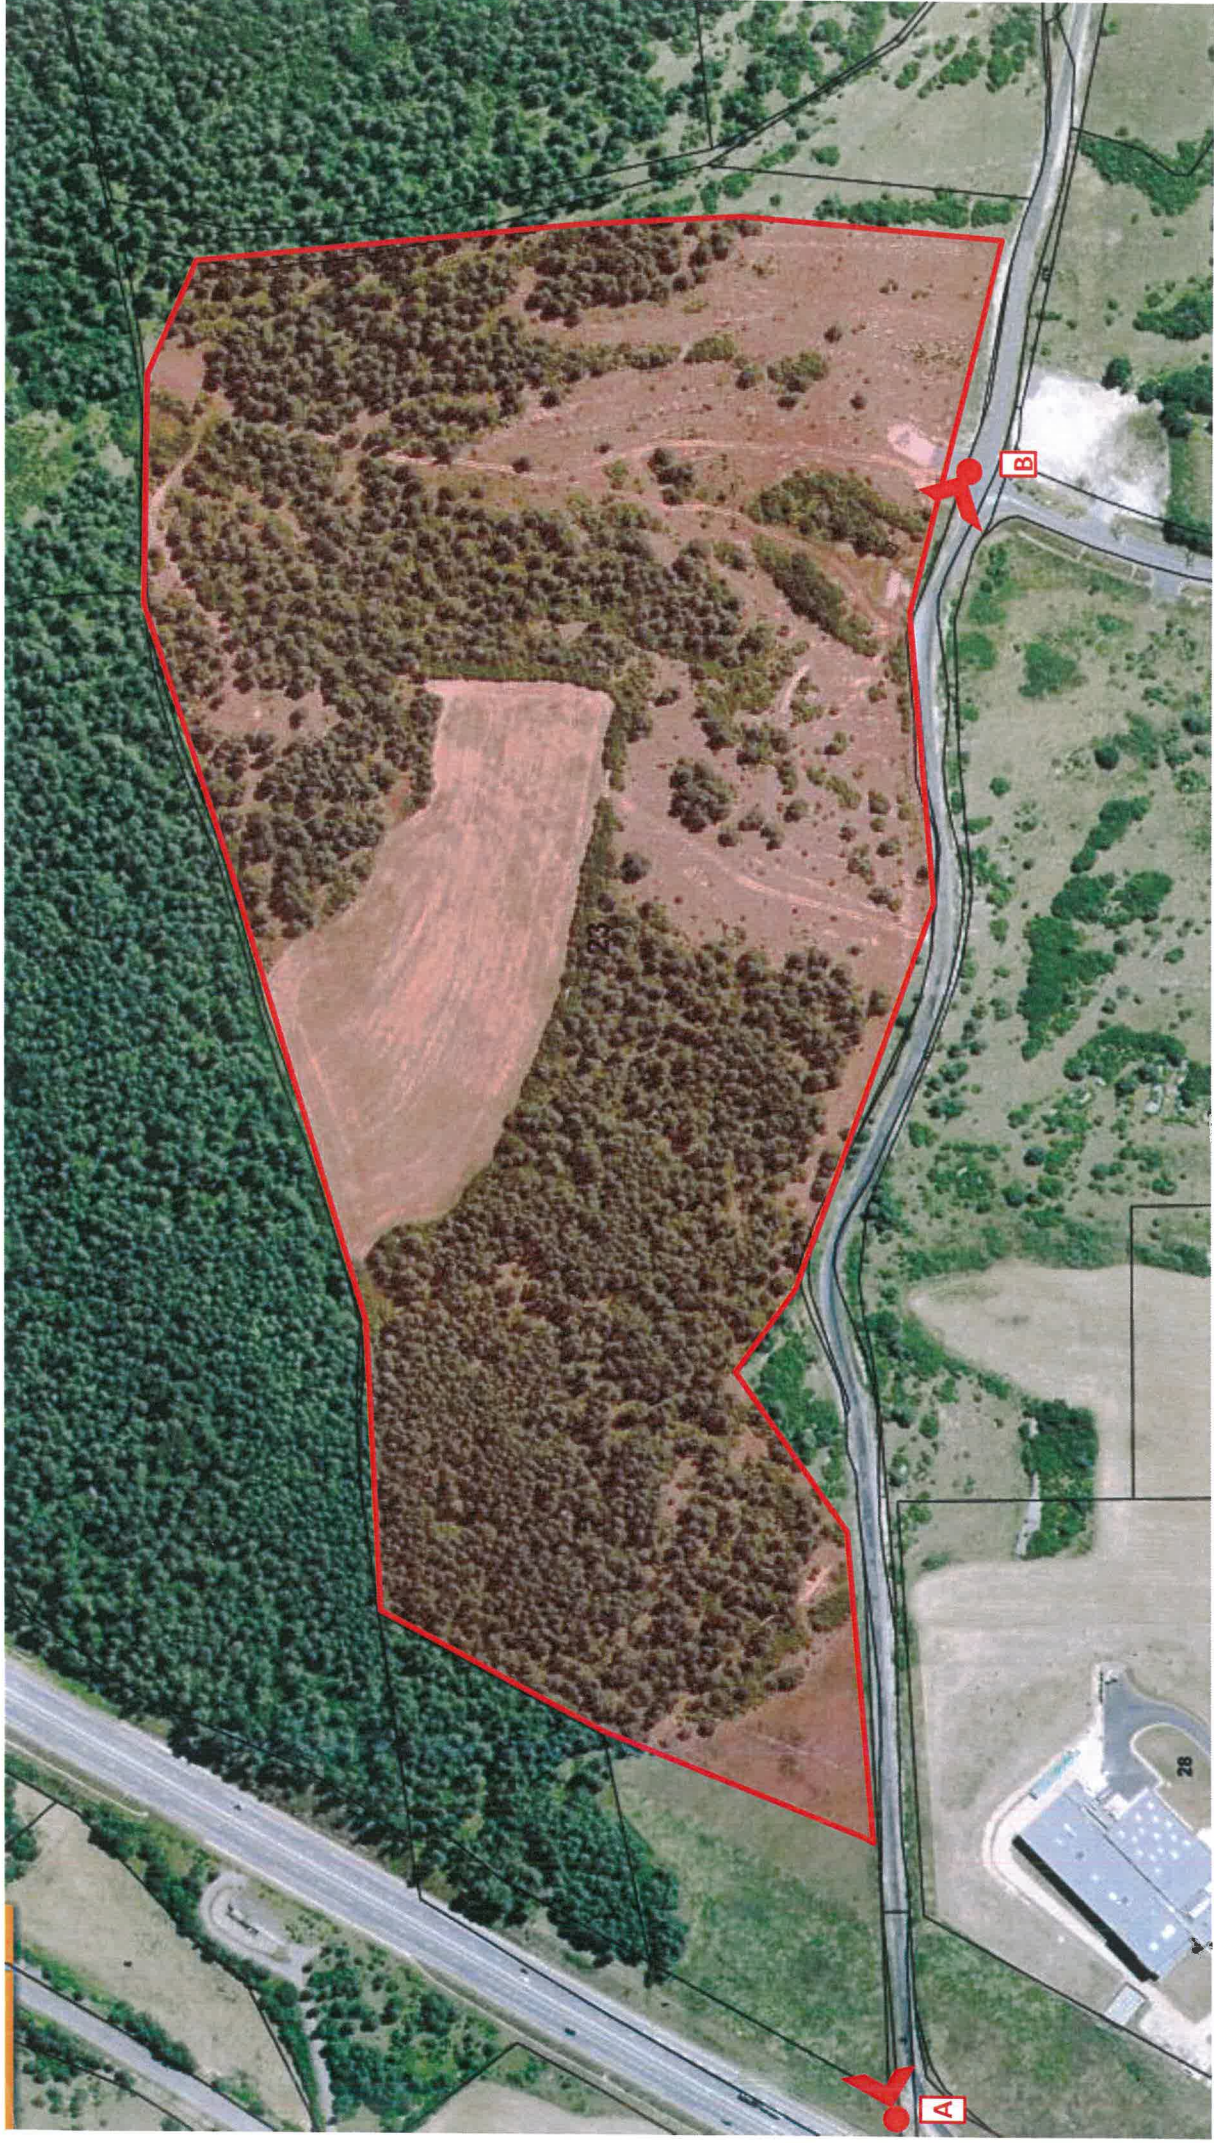

Implantation de la centrale photovoltaïque ZAC de la Tieule

"Le Triade II"  
 Parc d'Activités Millénaire II  
 215 rue Samuel Morse - CS 20756  
 34967 MONTPELLIER Cedex2  
 Tél: 04 99 52 64 70 - Fax: 04 67 15 09 39  
 Mail: info@compagnieduvent.com

Centrale photovoltaïque ZAC de la Tieule - Commune de La Tieule (48500)

Plan de situation du terrain

		ZDT_APS02_15-03-09_SIT
		Echelle : 1/25000
		Auteur : PC
		Vérifié par : LB
11/05/2016	Création ticket n°: 7673	Indice:
Date	Modifications	A
		A3

Point A - paysage lointain

Point B – environnement proche

### LEGENDE

	Limites de Parcelles
	Numéro de Parcelle
	Surfaces PV clôturées : 175113m <sup>2</sup>
	Piste d'exploitation
	Panneaux PV sur structure fixe
	Poste de conversion
	Poste de livraison
	Talweg à préserver