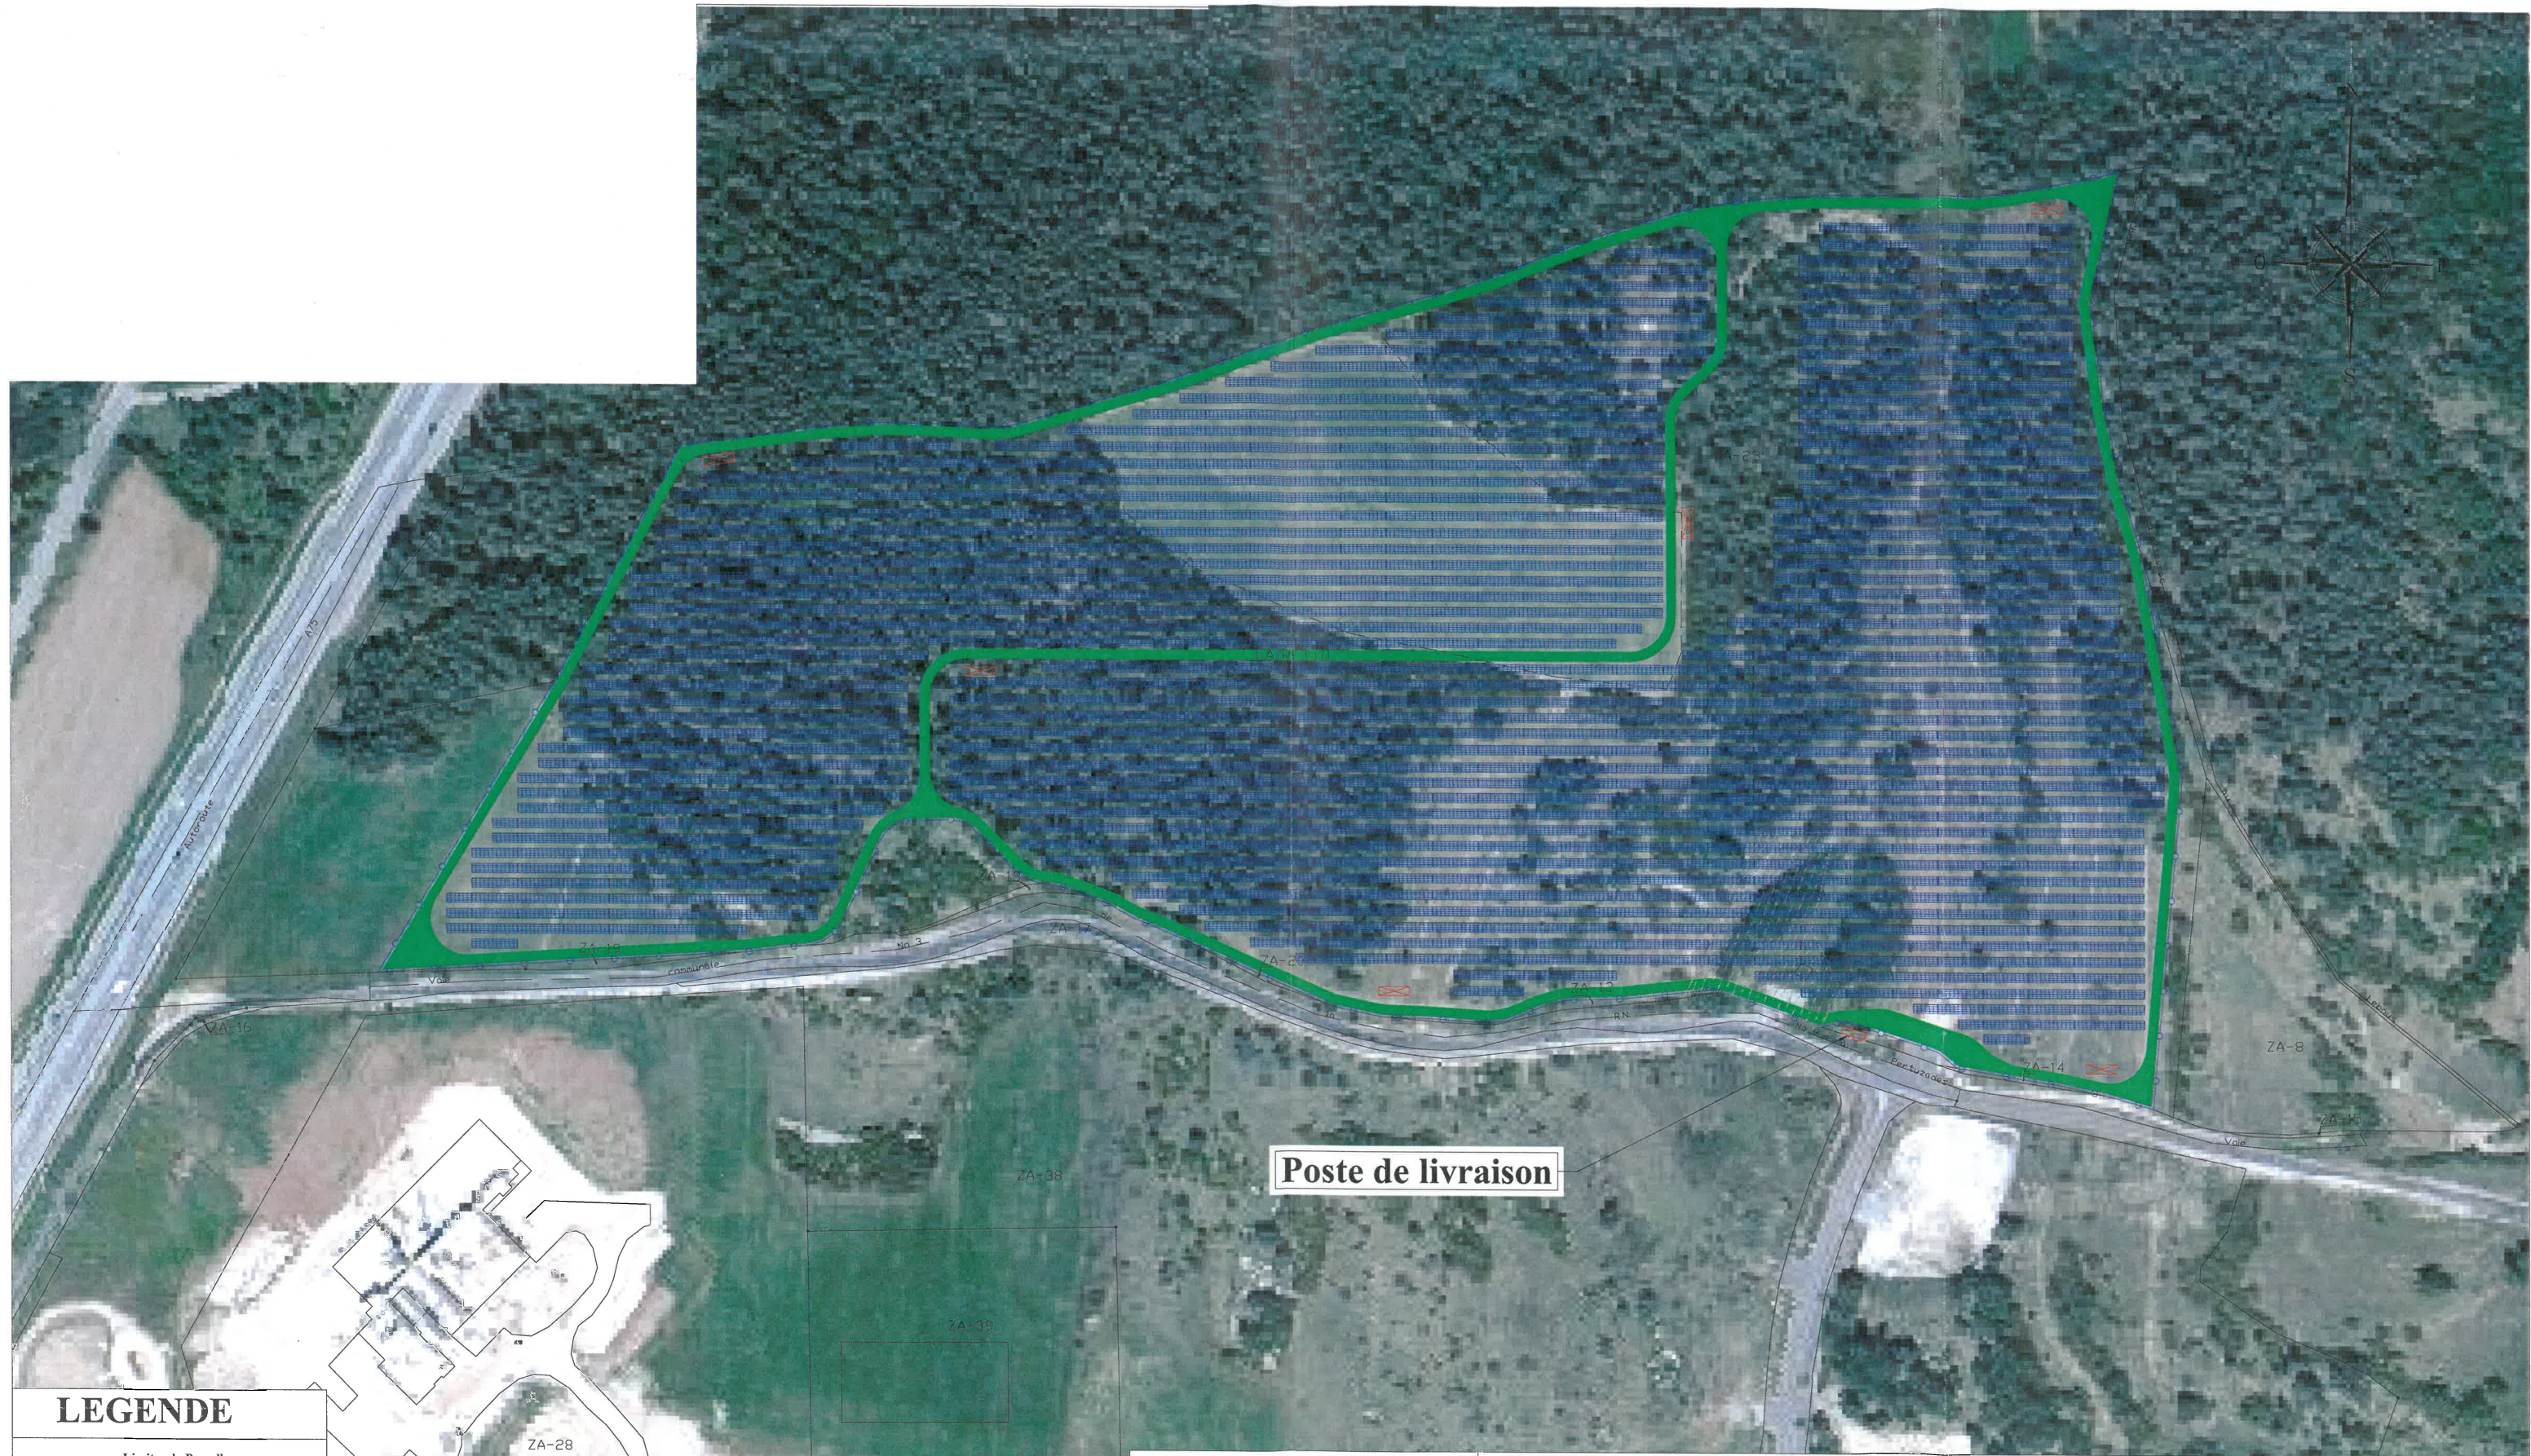

Centrale photovoltaïque ZAC de la Tieule - Commune de La Tieule (48500)

Plan de situation du terrain

		ZDT_APS02_15-03-09_SIT
		Echelle : 1/25000
		Auteur : PC
		Vérifié par : LB
11/05/2016	Création ticket n°: 7673	Indice:
Date	Modifications	A
		A3

Point A - paysage lointain

Point B – environnement proche

### LEGENDE

	Limites de Parcelles
	Numéro de Parcelle
	Surfaces PV clôturées : 175113m <sup>2</sup>
	Piste d'exploitation
	Panneaux PV sur structure fixe
	Poste de conversion
	Poste de livraison
	Talweg à préserver