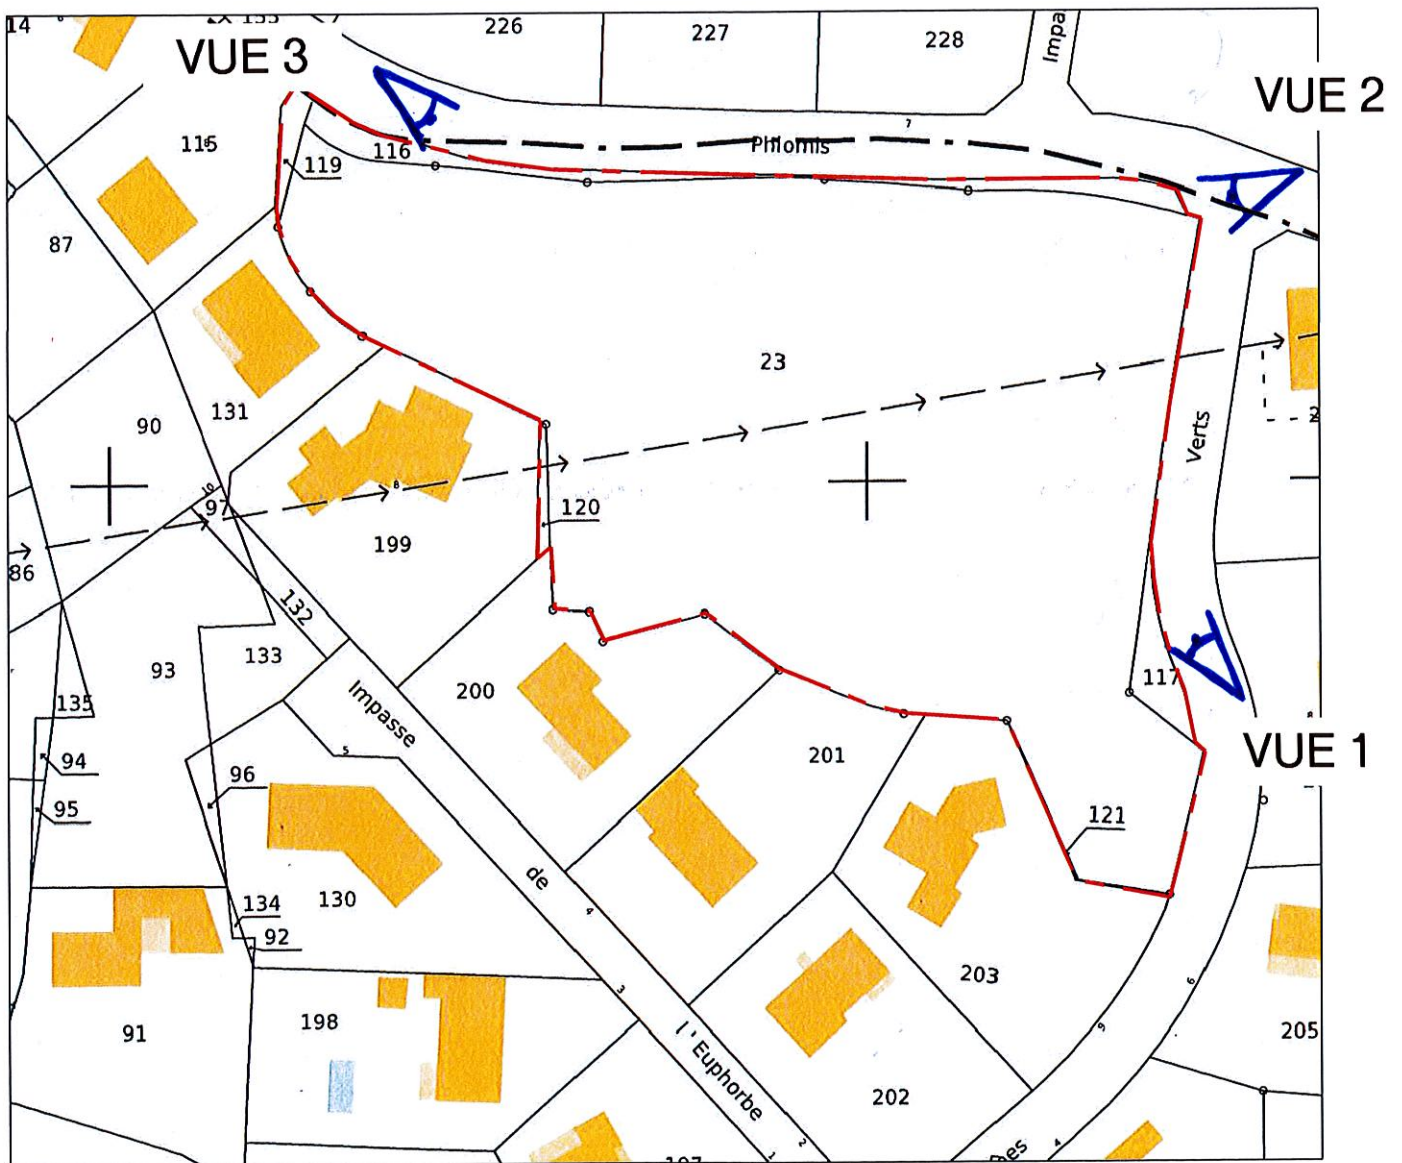

BEUCAIRE - GARD	
Lotissement " LE PATIO DE MARIANNE "	
PA8.2	VOIRIE
PHASE : APPEL D'OFFRES	Date : Jun 2016
	Modification :

STATIM
Votre terrain à bâtir

LEGENDE

- 1er rang d'Agglos
- Bordure T2 haute
- Bordure P3
- Caniveau CC1
- Sens d'écoulement des Eaux Pluviales
- Tour d'Arbre profil T2
- Peinture blanche
- Surface traité en enrobé
- Espaces verts - Plantations
- Position du profil en long A-B

Echelle 1/500

2 CM

1 CM

Commune de BEUCAIRE

Lotissement : " Le Patio de Marianne "

POSITION DES VUES

ECHELLE 1/1 000