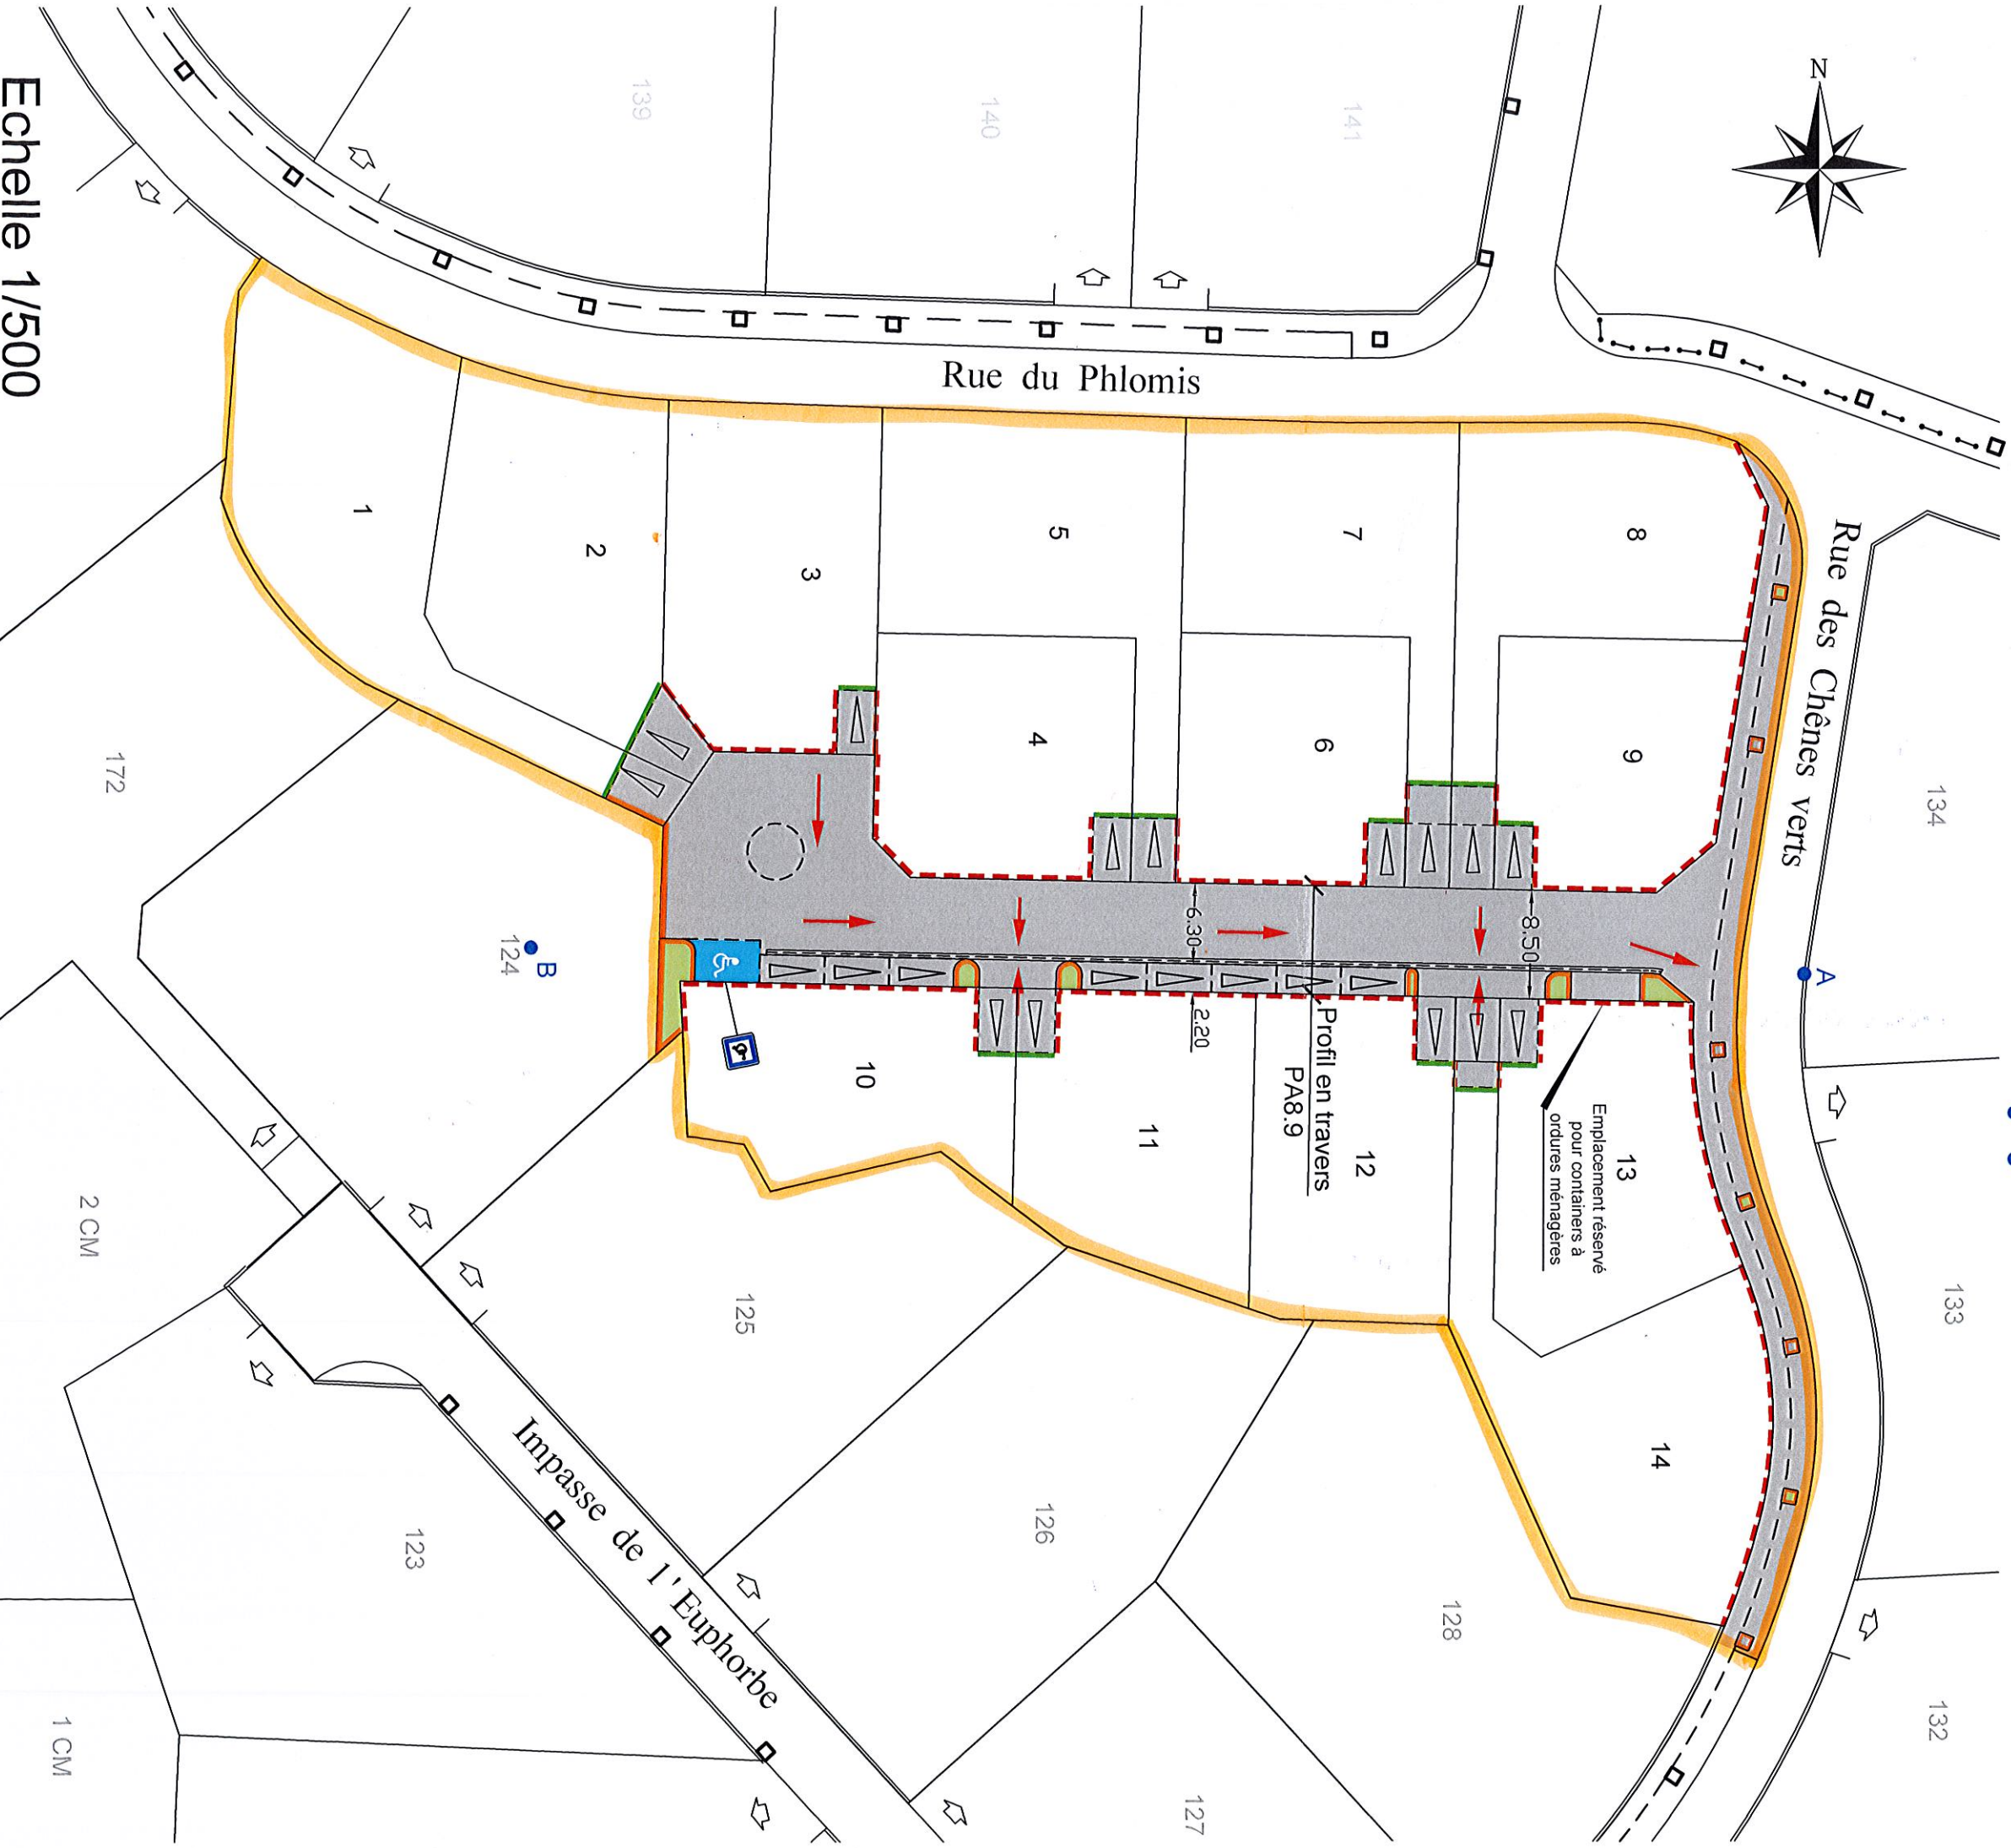

BEUCAIRE - GARD	
Lotissement " LE PATIO DE MARIANNE "	
PA8.2	VOIRIE
PHASE : APPEL D'OFFRES	Date : Jun 2016
	Modification :

STATIM
Votre terrain à bâtir

LEGENDE

- 1er rang d'Agglos
- Bordure T2 haute
- Bordure P3
- Caniveau CC1
- Sens d'écoulement des Eaux Pluviales
- Tour d'Arbre profil T2
- Peinture blanche
- Surface traité en enrobé
- Espaces verts - Plantations
- Position du profil en long A-B

Echelle 1/500

2 CM

1 CM

Commune de BEUCAIRE

Lotissement : " Le Patio de Marianne "

POSITION DES VUES

ECHELLE 1/1 000