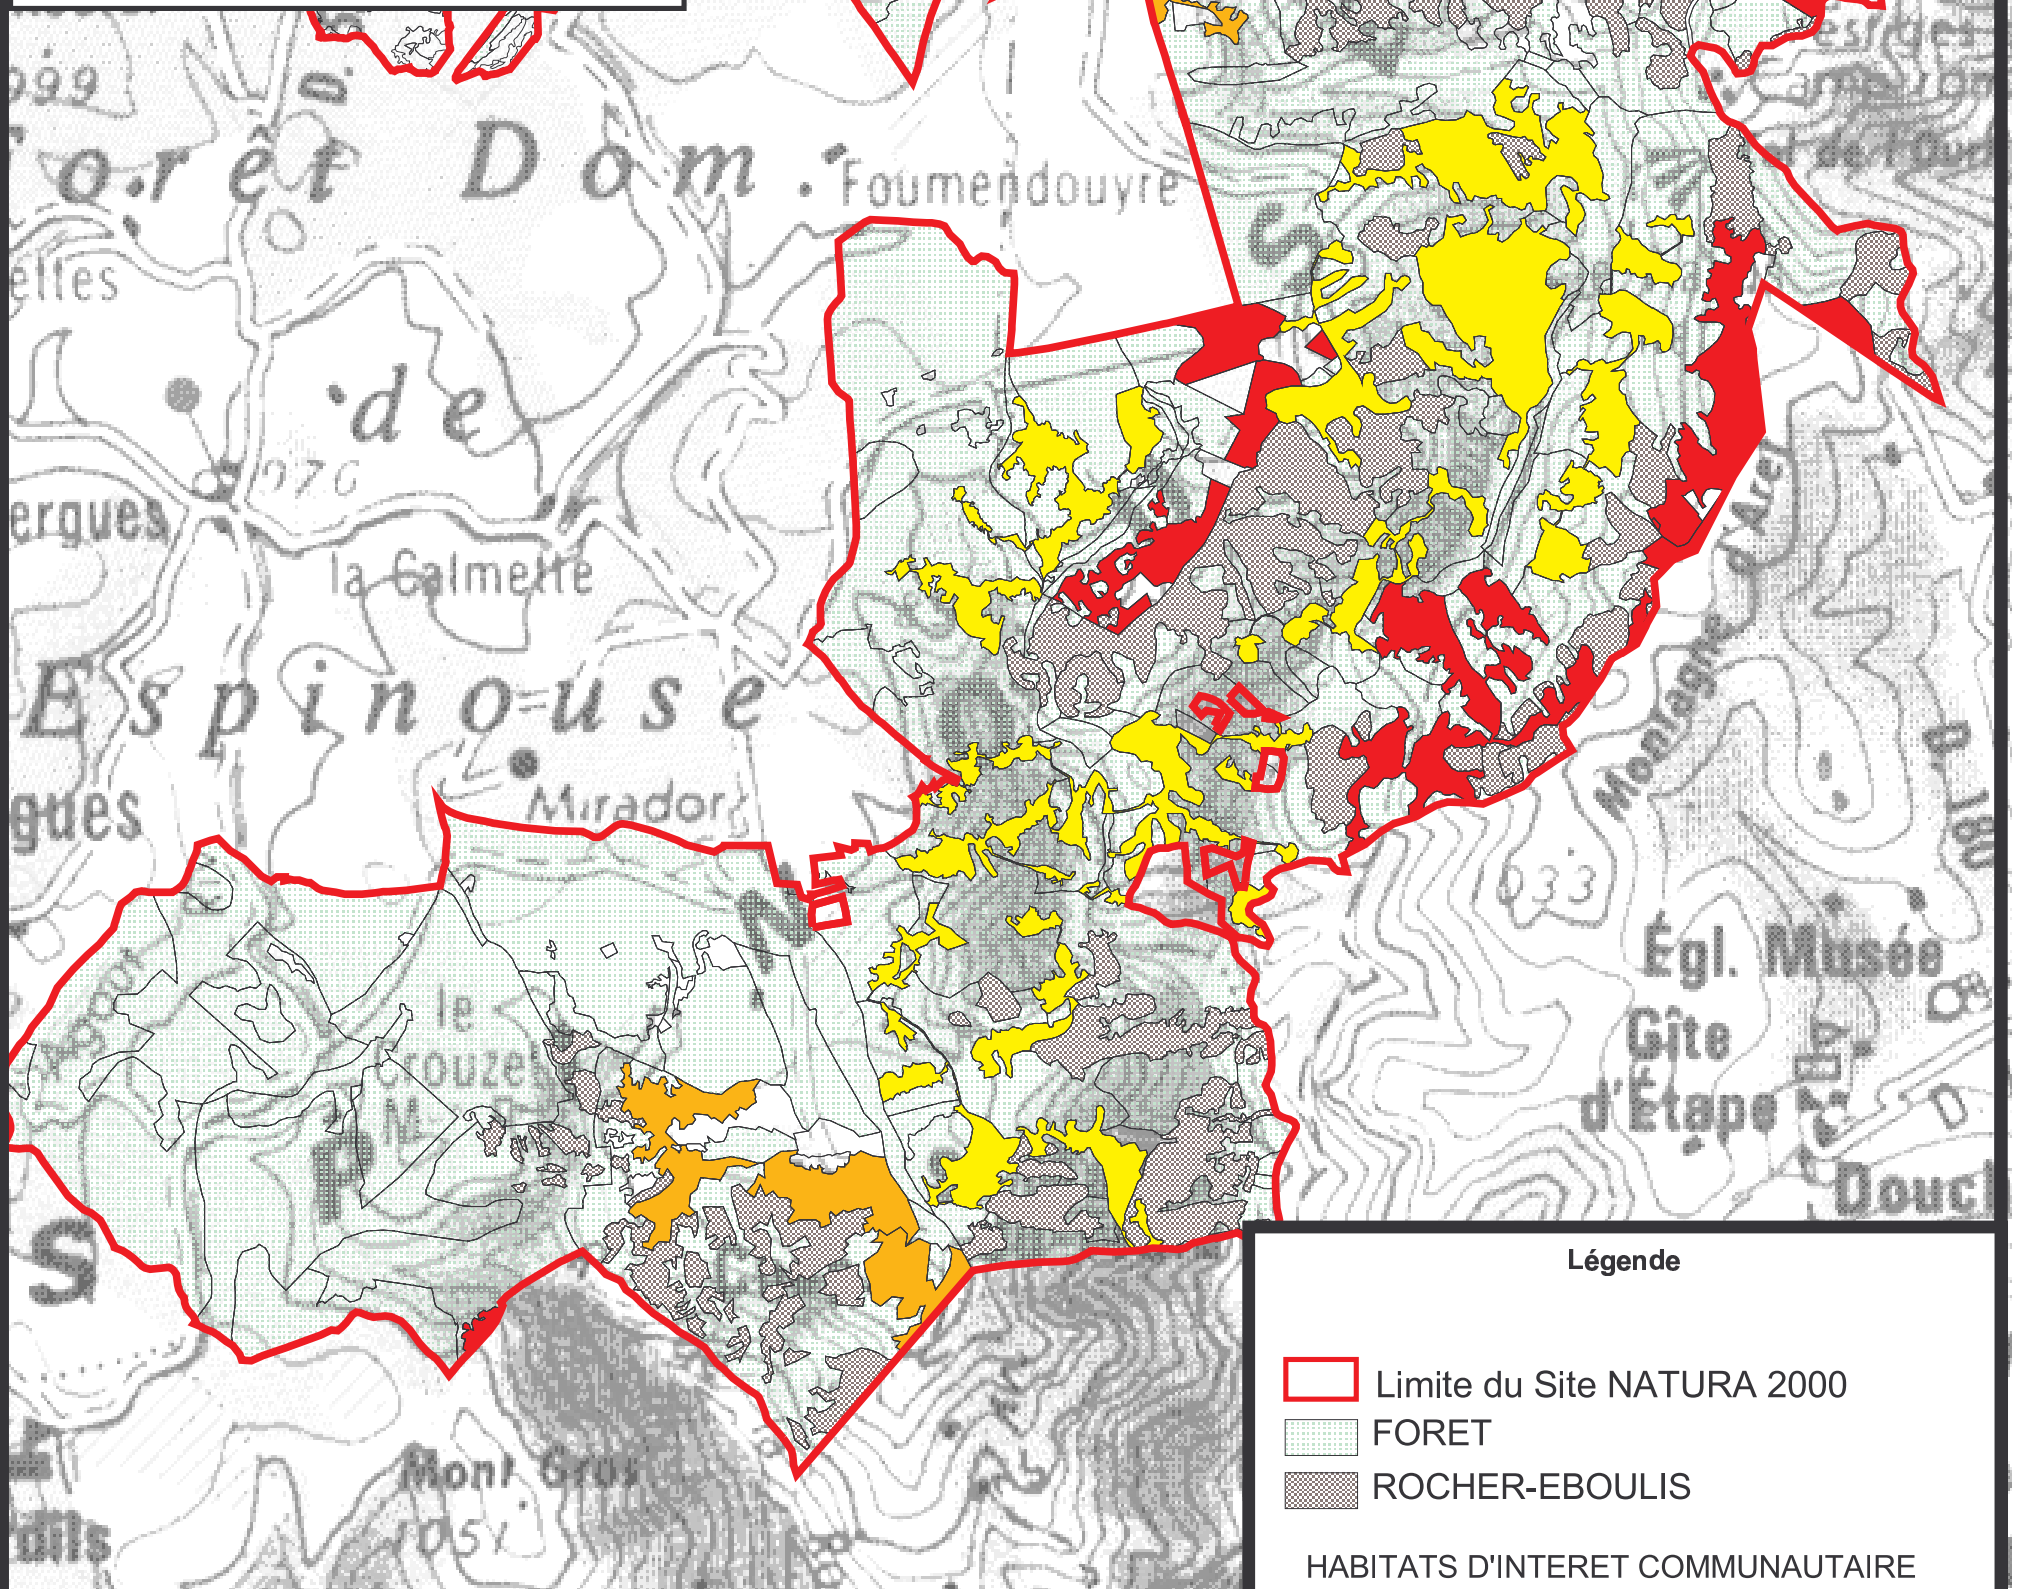

Document d'objectifs du site Natura 2000 :
Le Caroux et l'Espinouse FR 910 1424

Carte N° **23**

**MILIEUX OUVERT
RNCFS & PEROUTARIE:
CARTE DES HABITATS
D'INTERET COMMUNAUTAIRE**

LANDES A CALLUNES 31.2 NATURA 4030

DECOUPAGE

Légende

- Limite du Site NATURA 2000
- FORET
- ROCHER-EBOULIS

**HABITATS D'INTERET COMMUNAUTAIRE
Présence de Lande à Callune**

- 0
- 1 à 25%
- 26 à 49%
- 50 à 100%

Echelle : 1:25000

SOURCES :

DIREN : *tour des sites Natura 2000 (échelle 1/100 000)*

ONF 2003 : *Habitat (échelle 1/25 000)*

Fond : IGN, scan 100

CARTOGRAPHIE : *Cellule SIG ONF Hérault-Béziers, novembre 2004*