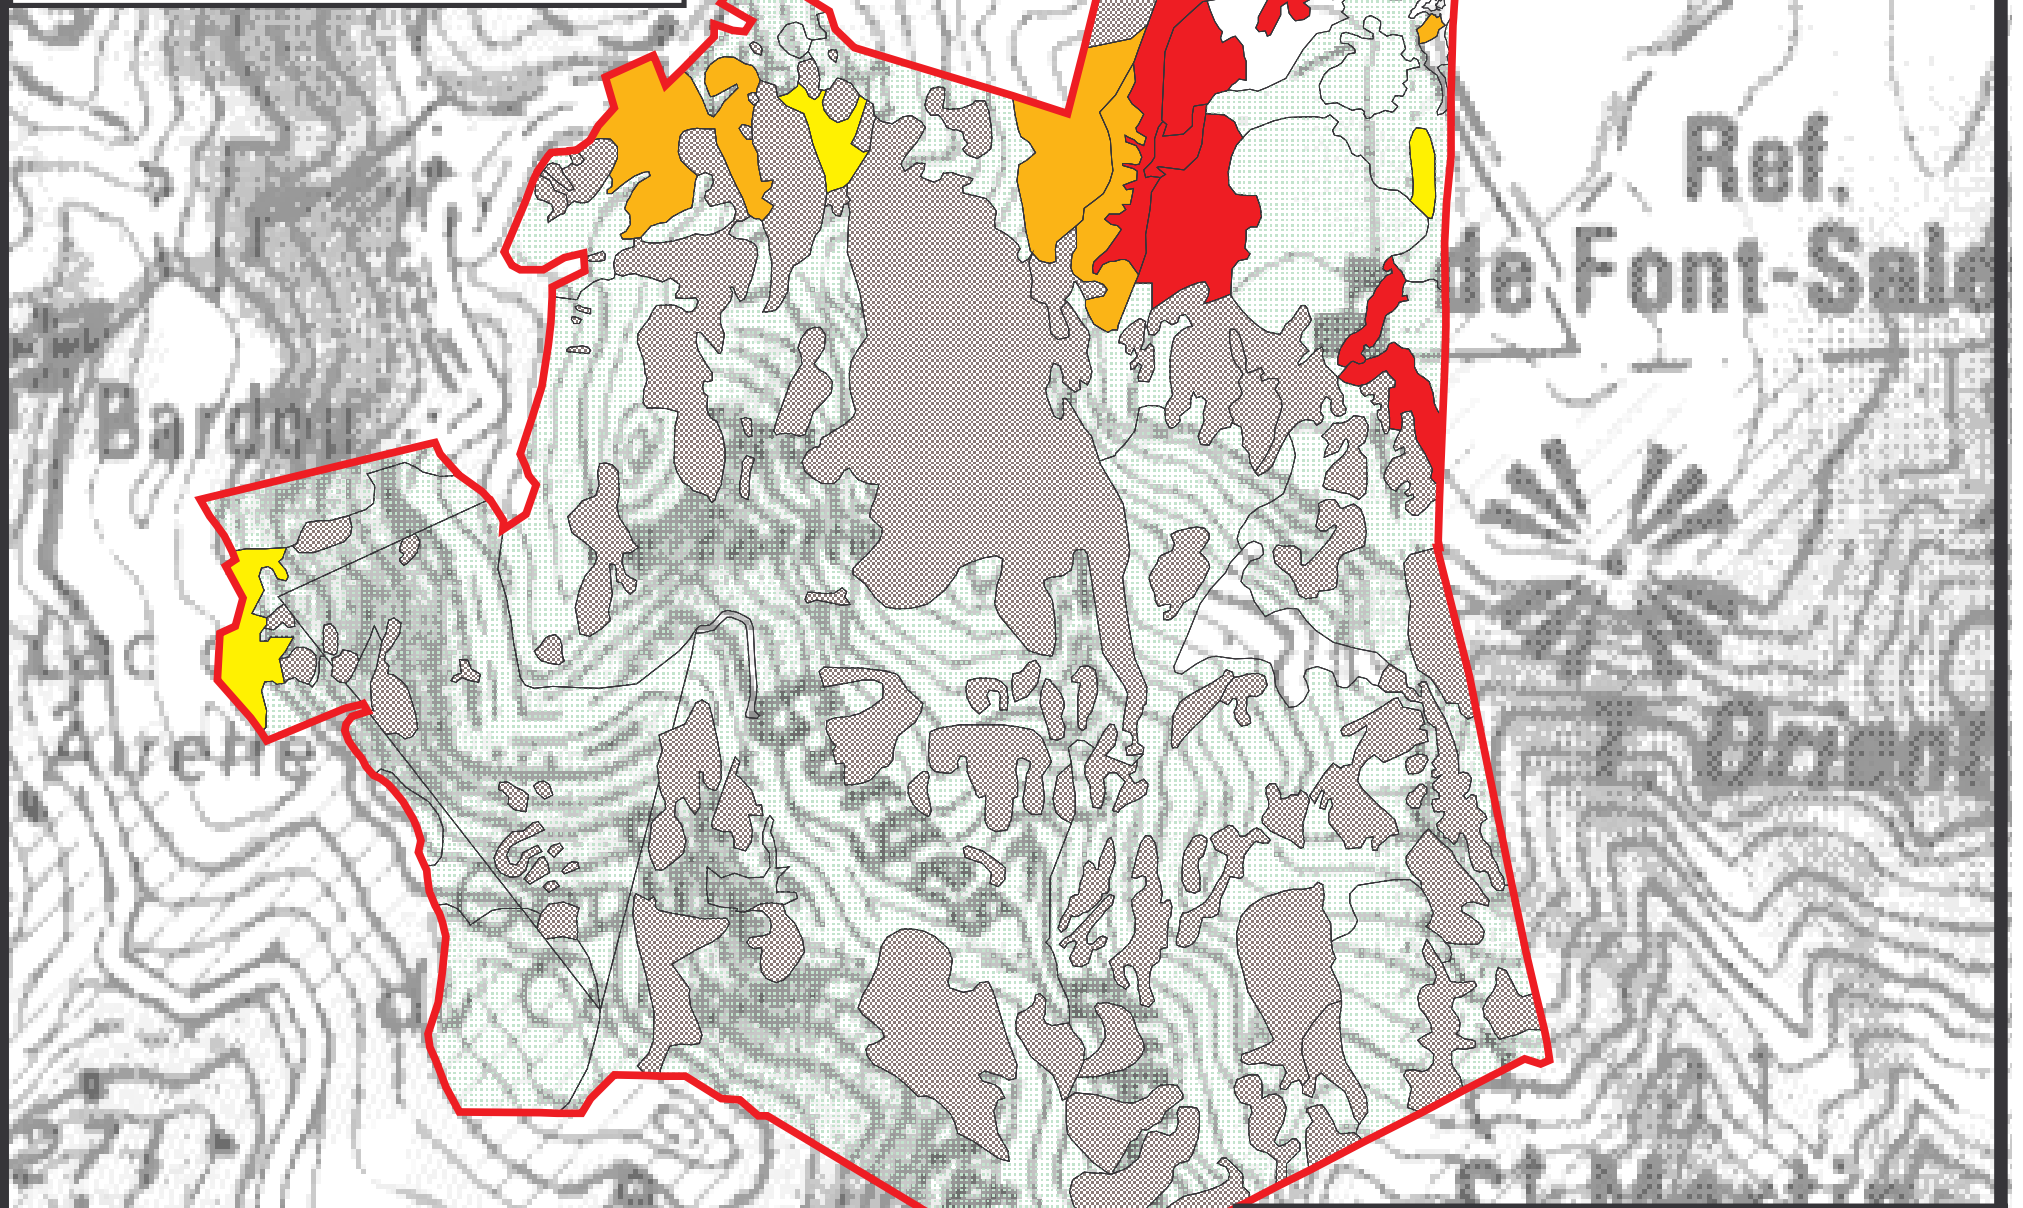

Document d'objectifs du site Natura 2000 :
Le Caroux et l'Espinouse FR 910 1424

Carte N° **24**

MILIEUX OUVERT GORGES D'HERIC: CARTE DES HABITATS D'INTERET COMMUNAUTAIRE

LANDES A CALLUNES 31.2 NATURA 4030

Légende

- Limite du Site NATURA 2000
- FORET
- ROCHER-ÉBOULIS

HABITATS D'INTERET COMMUNAUTAIRE Présence de Lande à Callune

- 0
- 1 à 25%
- 26 à 49%
- 50 à 100%

Echelle : 1:15000

0 300 600 900 Mètres

SOURCES :

DIREN : contour des sites Natura 2000 (échelle 1/100 000)
ONF 2003 : Habitat (échelle 1/25 000)
Fond : IGN, scan 100

CARTOGRAPHIE : Cellule SIG ONF Hérault-Béziers,
novembre 2004

DECOUPAGE