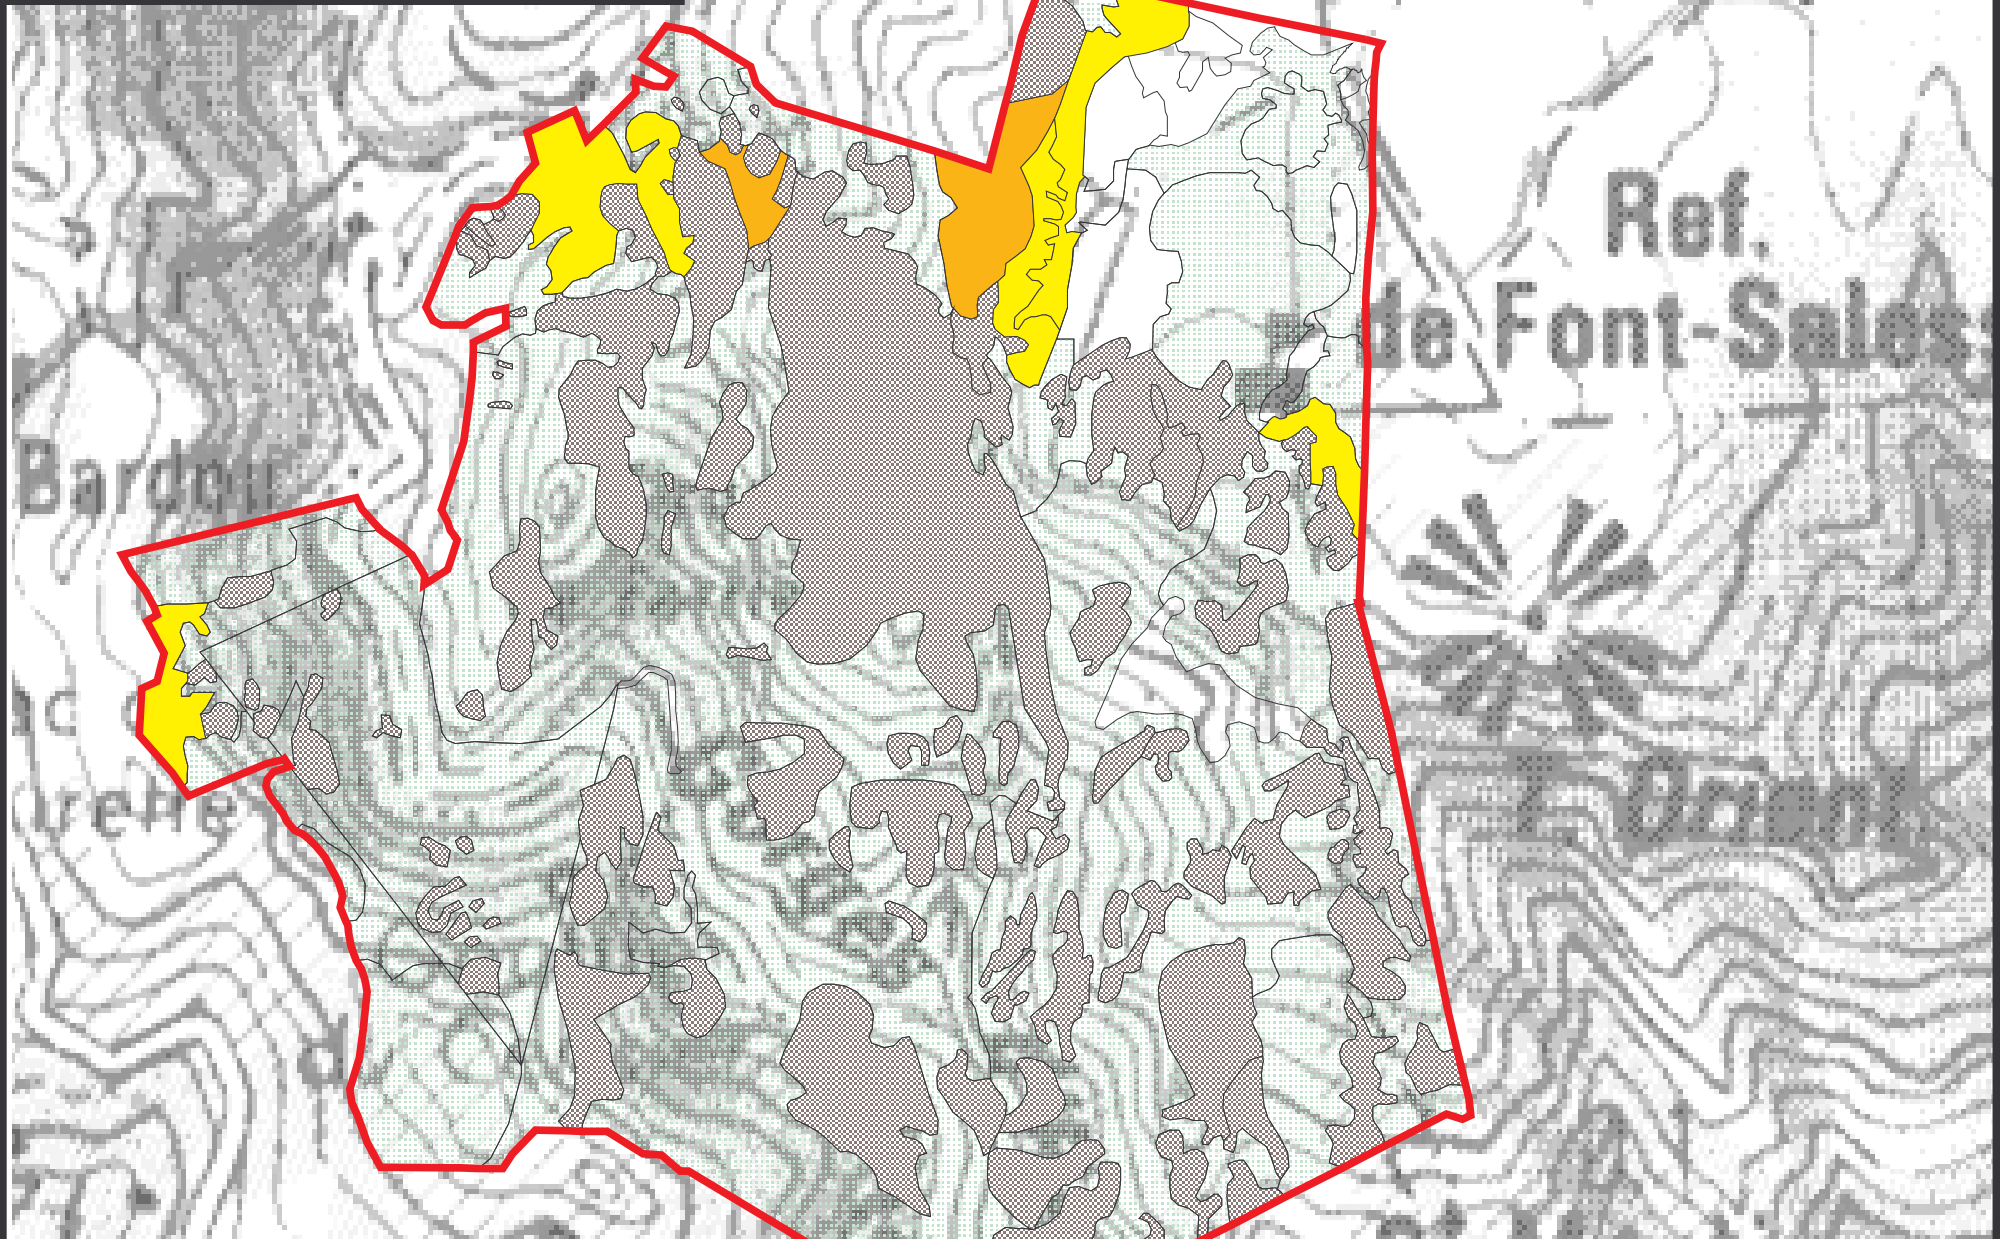

Document d'objectifs du site Natura 2000 :
Le Caroux et l'Espinouse FR 910 1424

Carte N° **26**

MILIEUX OUVERT GORGES D'HERIC: CARTE DES HABITATS D'INTERET COMMUNAUTAIRE

LANDES A GENET 31.84 NATURA 5120

DECOUPAGE

Légende

- Limite du Site NATURA 2000
- FORET
- ROCHER-EBOULIS

HABITATS D'INTERET COMMUNAUTAIRE Présence de Lande à Genets

- 0
- 1 à 25%
- 26 à 49%
- 50 à 100%

Echelle : 1:15000

SOURCES :

DIREN : contour des sites Natura 2000 (échelle 1/100 000)
ONF 2003 : Habitat (échelle 1/25 000)
Fond : IGN, scan 100

CARTOGRAPHIE : Cellule SIG ONF Hérault-Béziers,
novembre 2004