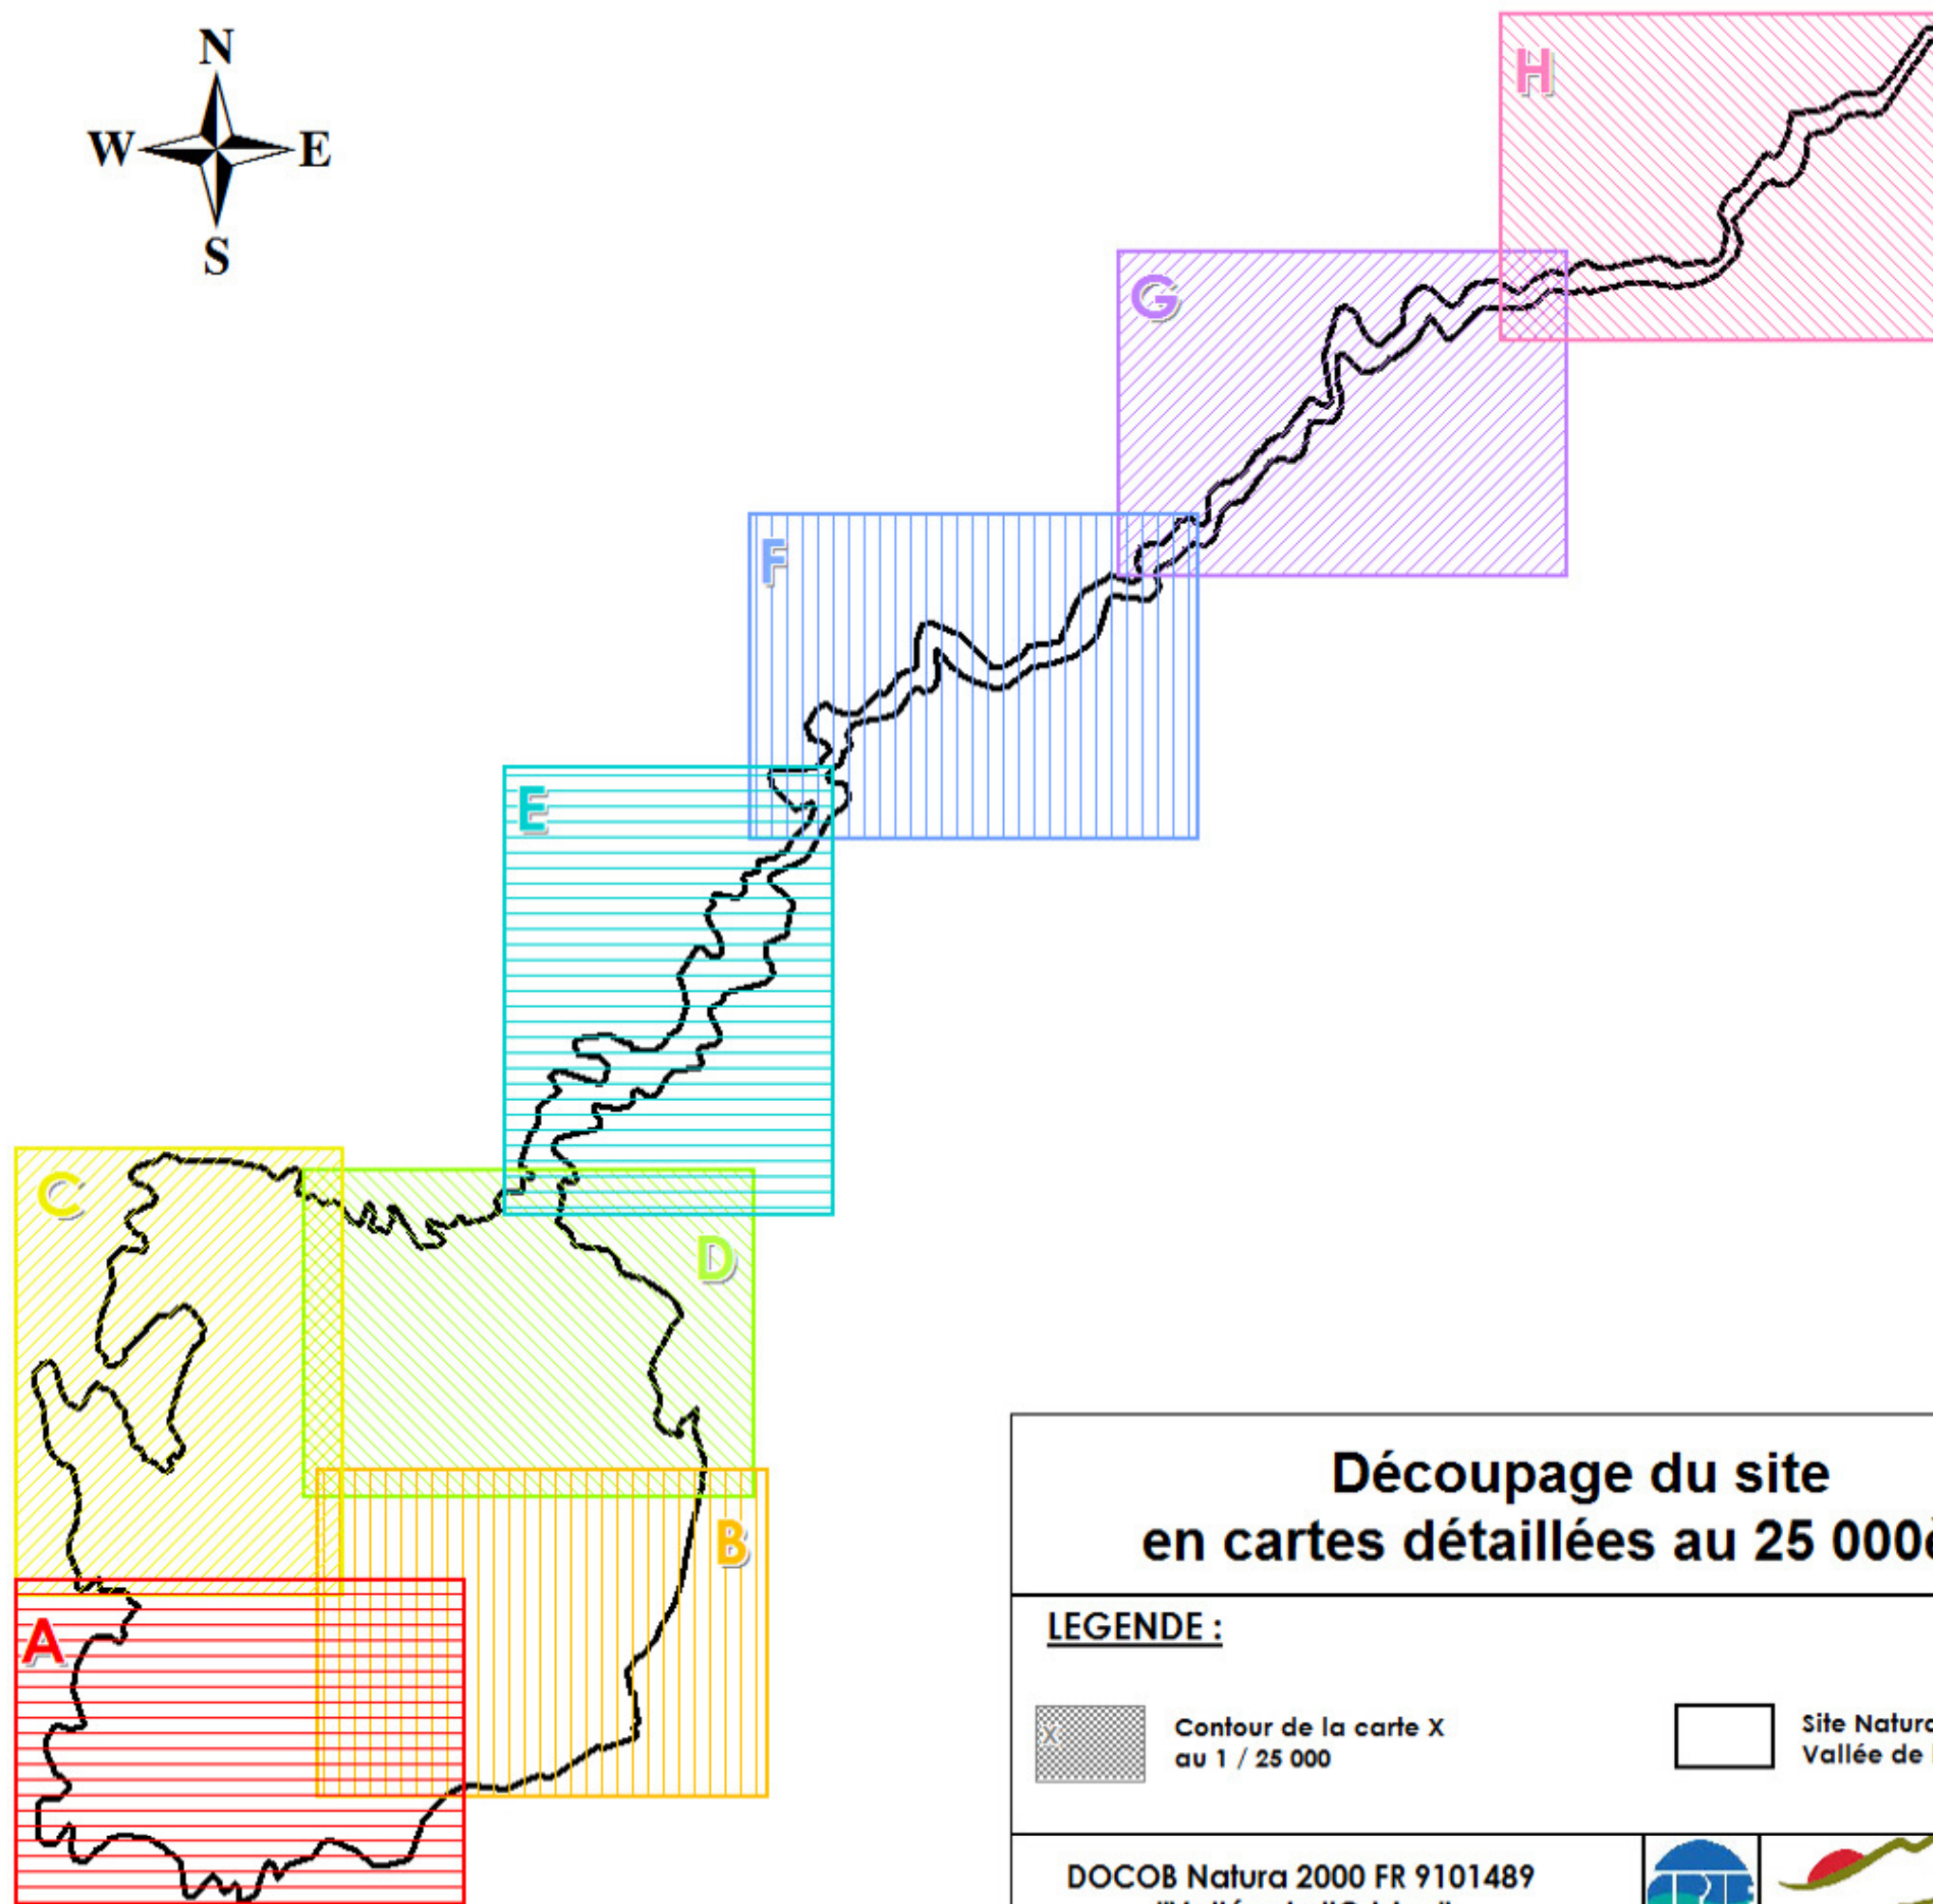

SOURCES :

DIREN L-R SIC 2006

Echelle : 1 / 150 000

**Découpage du site
en cartes détaillées au 25 000ème**

LEGENDE :

Contour de la carte X
au 1 / 25 000

Site Natura 2000
Vallée de l'Orbieu

DOCOB Natura 2000 FR 9101489
"Vallée de l'Orbieu"