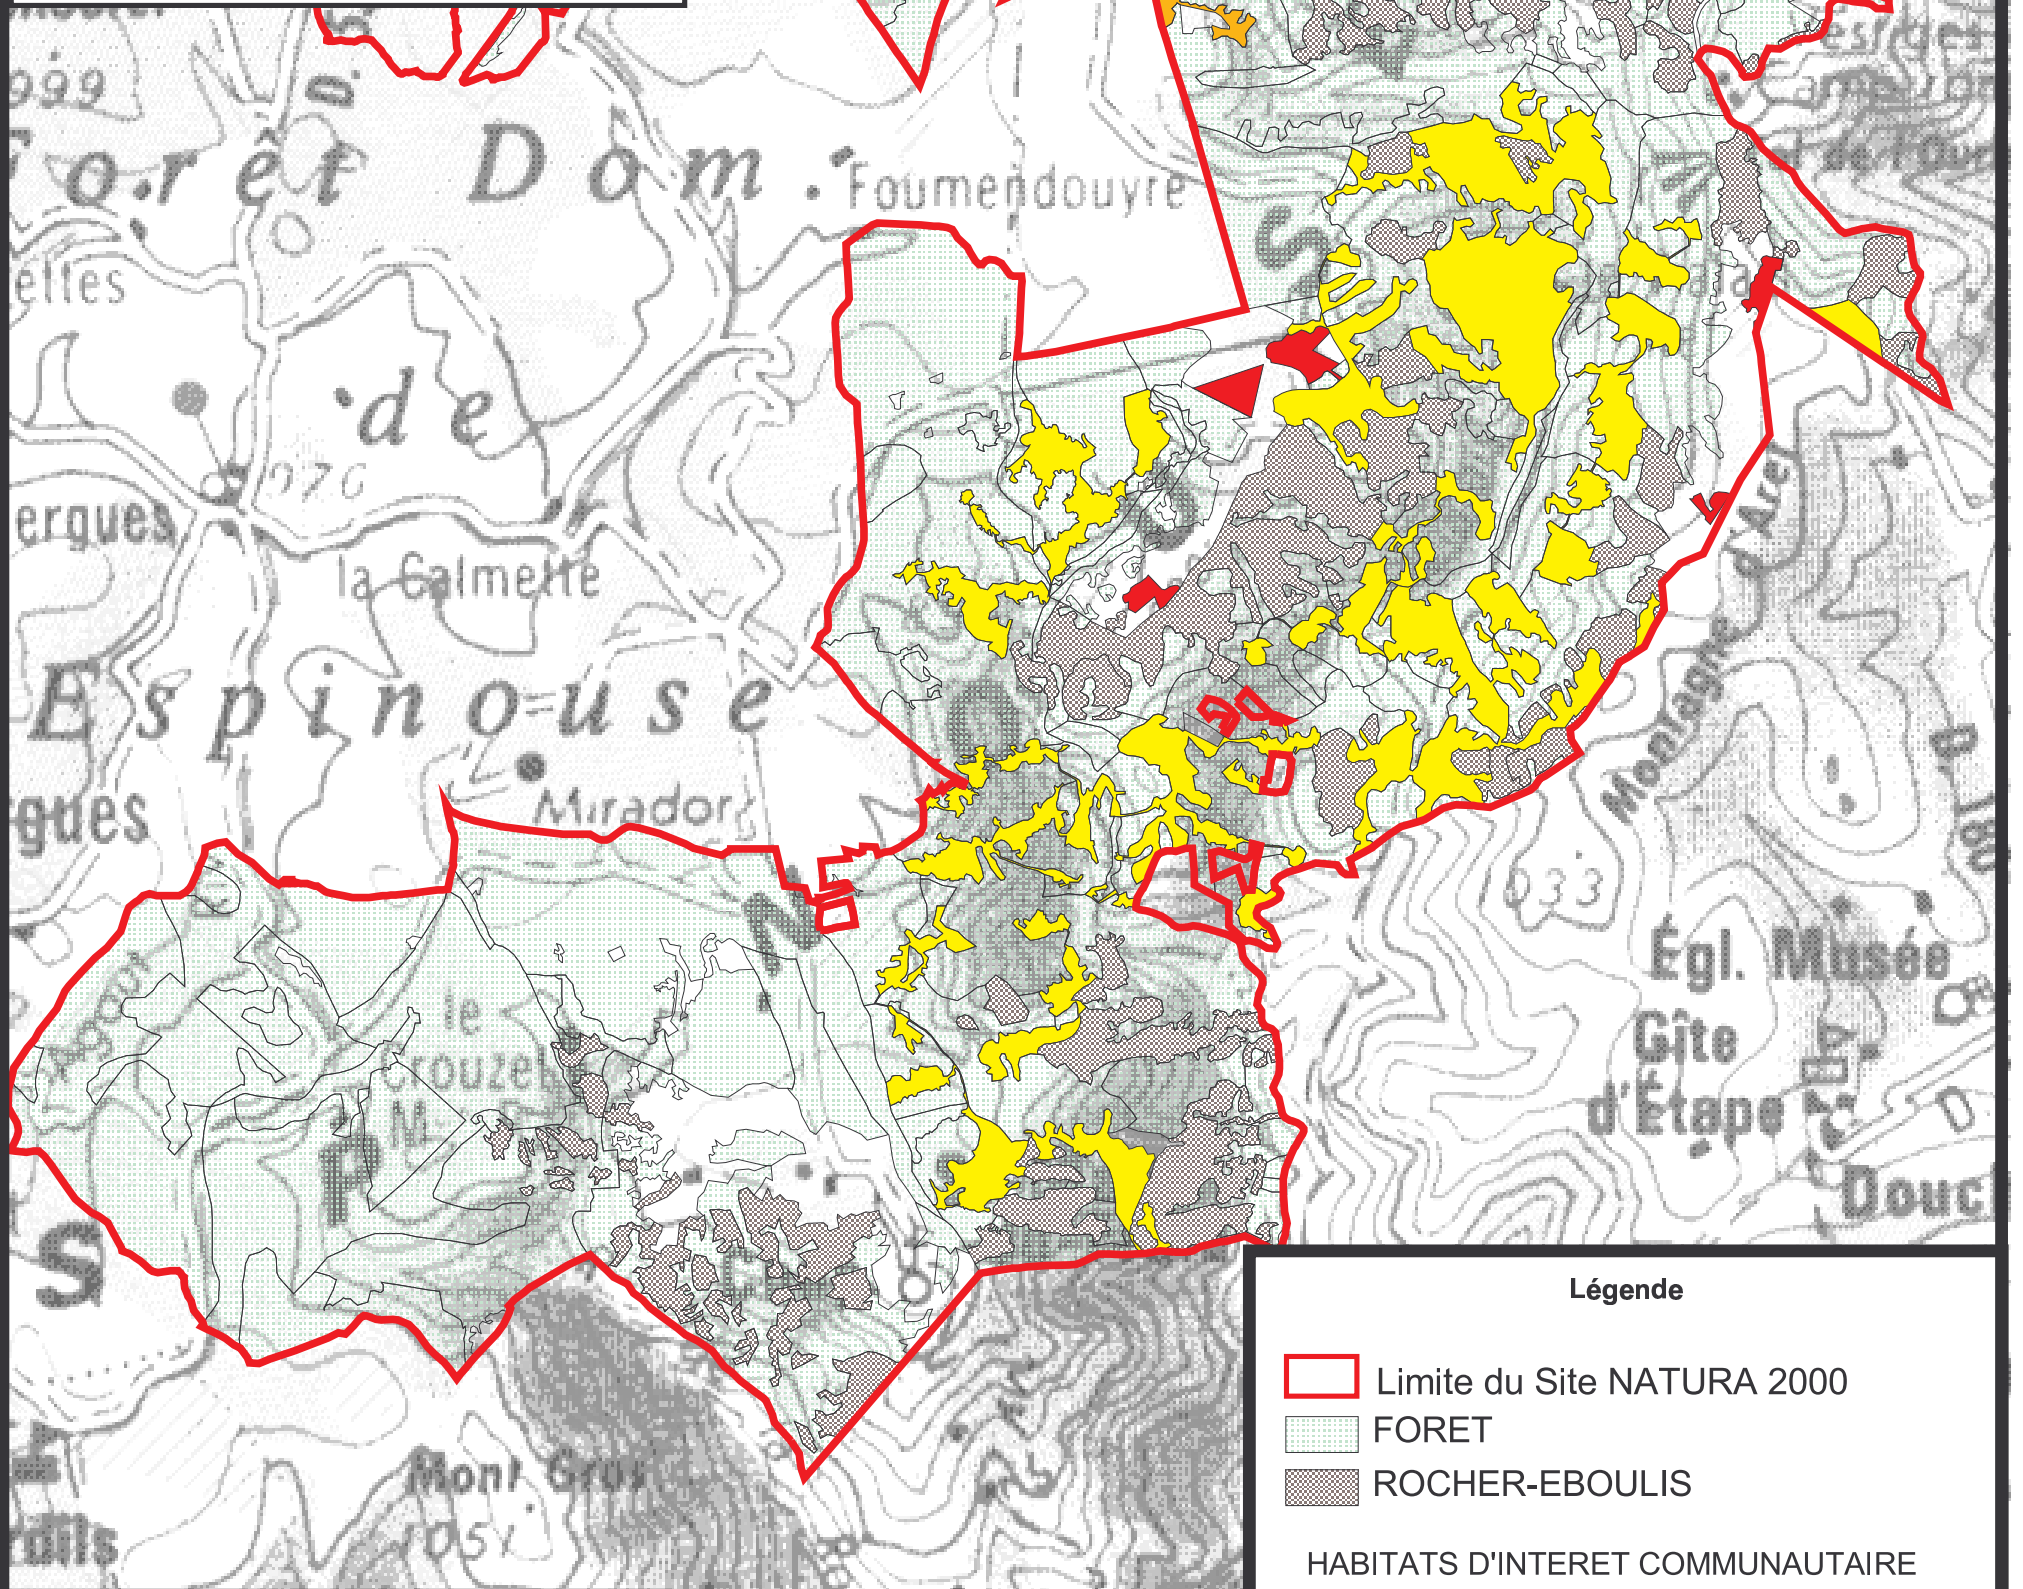

Document d'objectifs du site Natura 2000 :
Le Caroux et l'Espinouse FR 910 1424

Carte N° **27**

MILIEUX OUVERT RNCFS & PEROUTARIE: CARTE DES HABITATS D'INTERET COMMUNAUTAIRE

PELOUSES 35.12 NATURA *6230

DECOUPAGE

Légende

- Limite du Site NATURA 2000
- FORET
- ROCHER-EBOULIS

HABITATS D'INTERET COMMUNAUTAIRE Présence de Pelouses

- 0
- 1 à 25%
- 26 à 49%
- 50 à 100%

Echelle : 1:25000

0 300 600 900 Mètres

SOURCES :

DIREN : contour des sites Natura 2000 (échelle 1/100 000)
ONF 2003 : Habitat (échelle 1/25 000)
Fond : IGN, scan 100

CARTOGRAPHIE : Cellule SIG ONF Hérault-Béziers,
novembre 2004