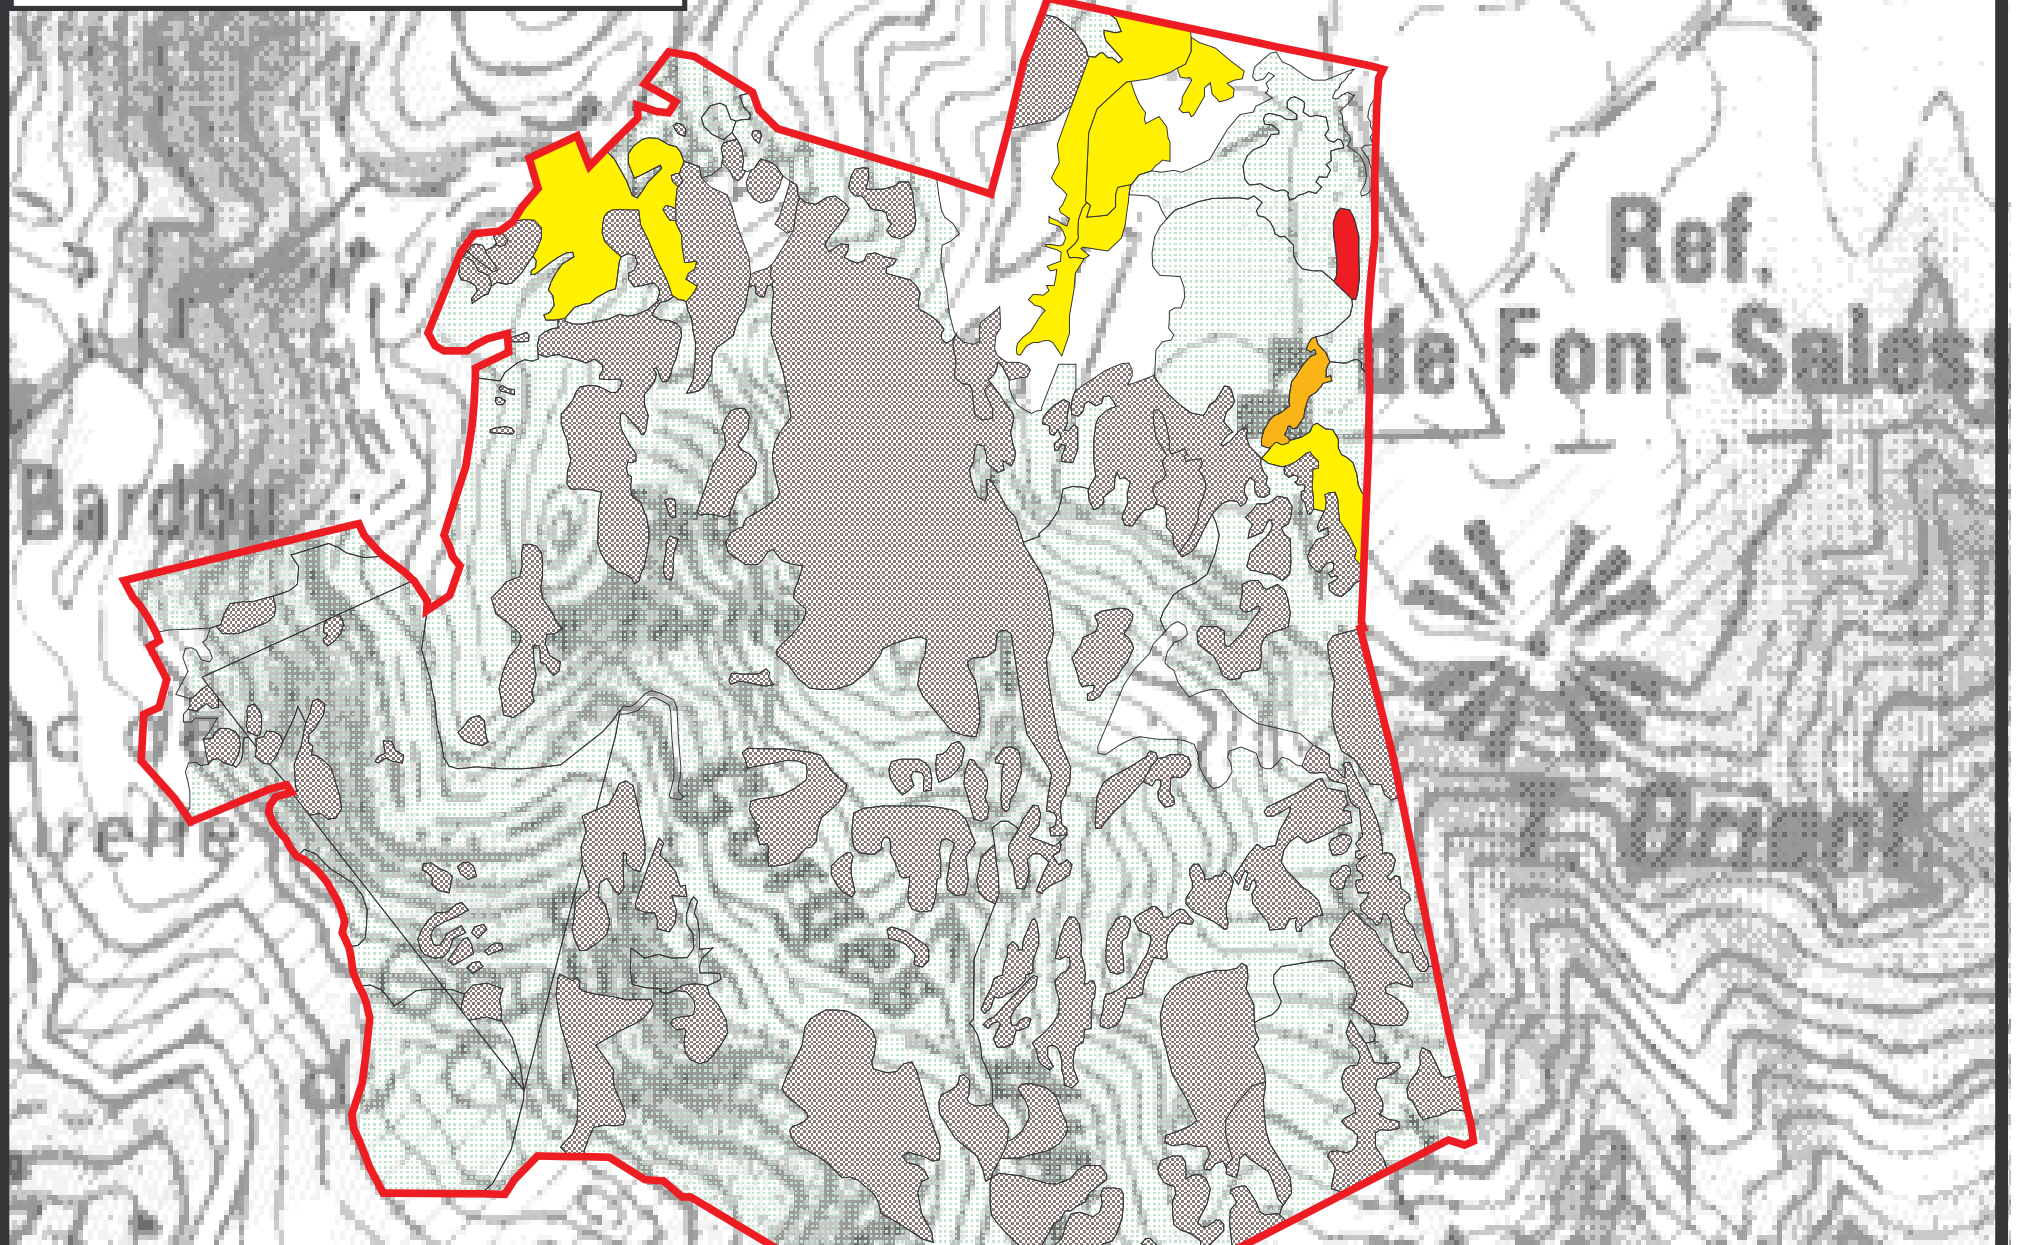

Document d'objectifs du site Natura 2000 :
Le Carou et l'Espinouse FR 910 1424

Carte N° **28**

MILIEUX OUVERT GORGES D'HERIC: CARTE DES HABITATS D'INTERET COMMUNAUTAIRE

PELOUSES 35.12 NATURA *6230

Légende

- Limite du Site NATURA 2000
- FORET
- ROCHER-EBOULIS

HABITATS D'INTERET COMMUNAUTAIRE Présence de Pelouses

- 0
- 1 à 25%
- 26 à 49%
- 50 à 100%

Echelle : 1:15000

0 300 600 900 Mètres

SOURCES :

DIREN : contour des sites Natura 2000 (échelle 1/100 000)

ONF 2003 : Habitat (échelle 1/25 000)

Fond : IGN, scan 100

CARTOGRAPHIE : Cellule SIG ONF Hérault-Béziers,
novembre 2004

DECOUPAGE