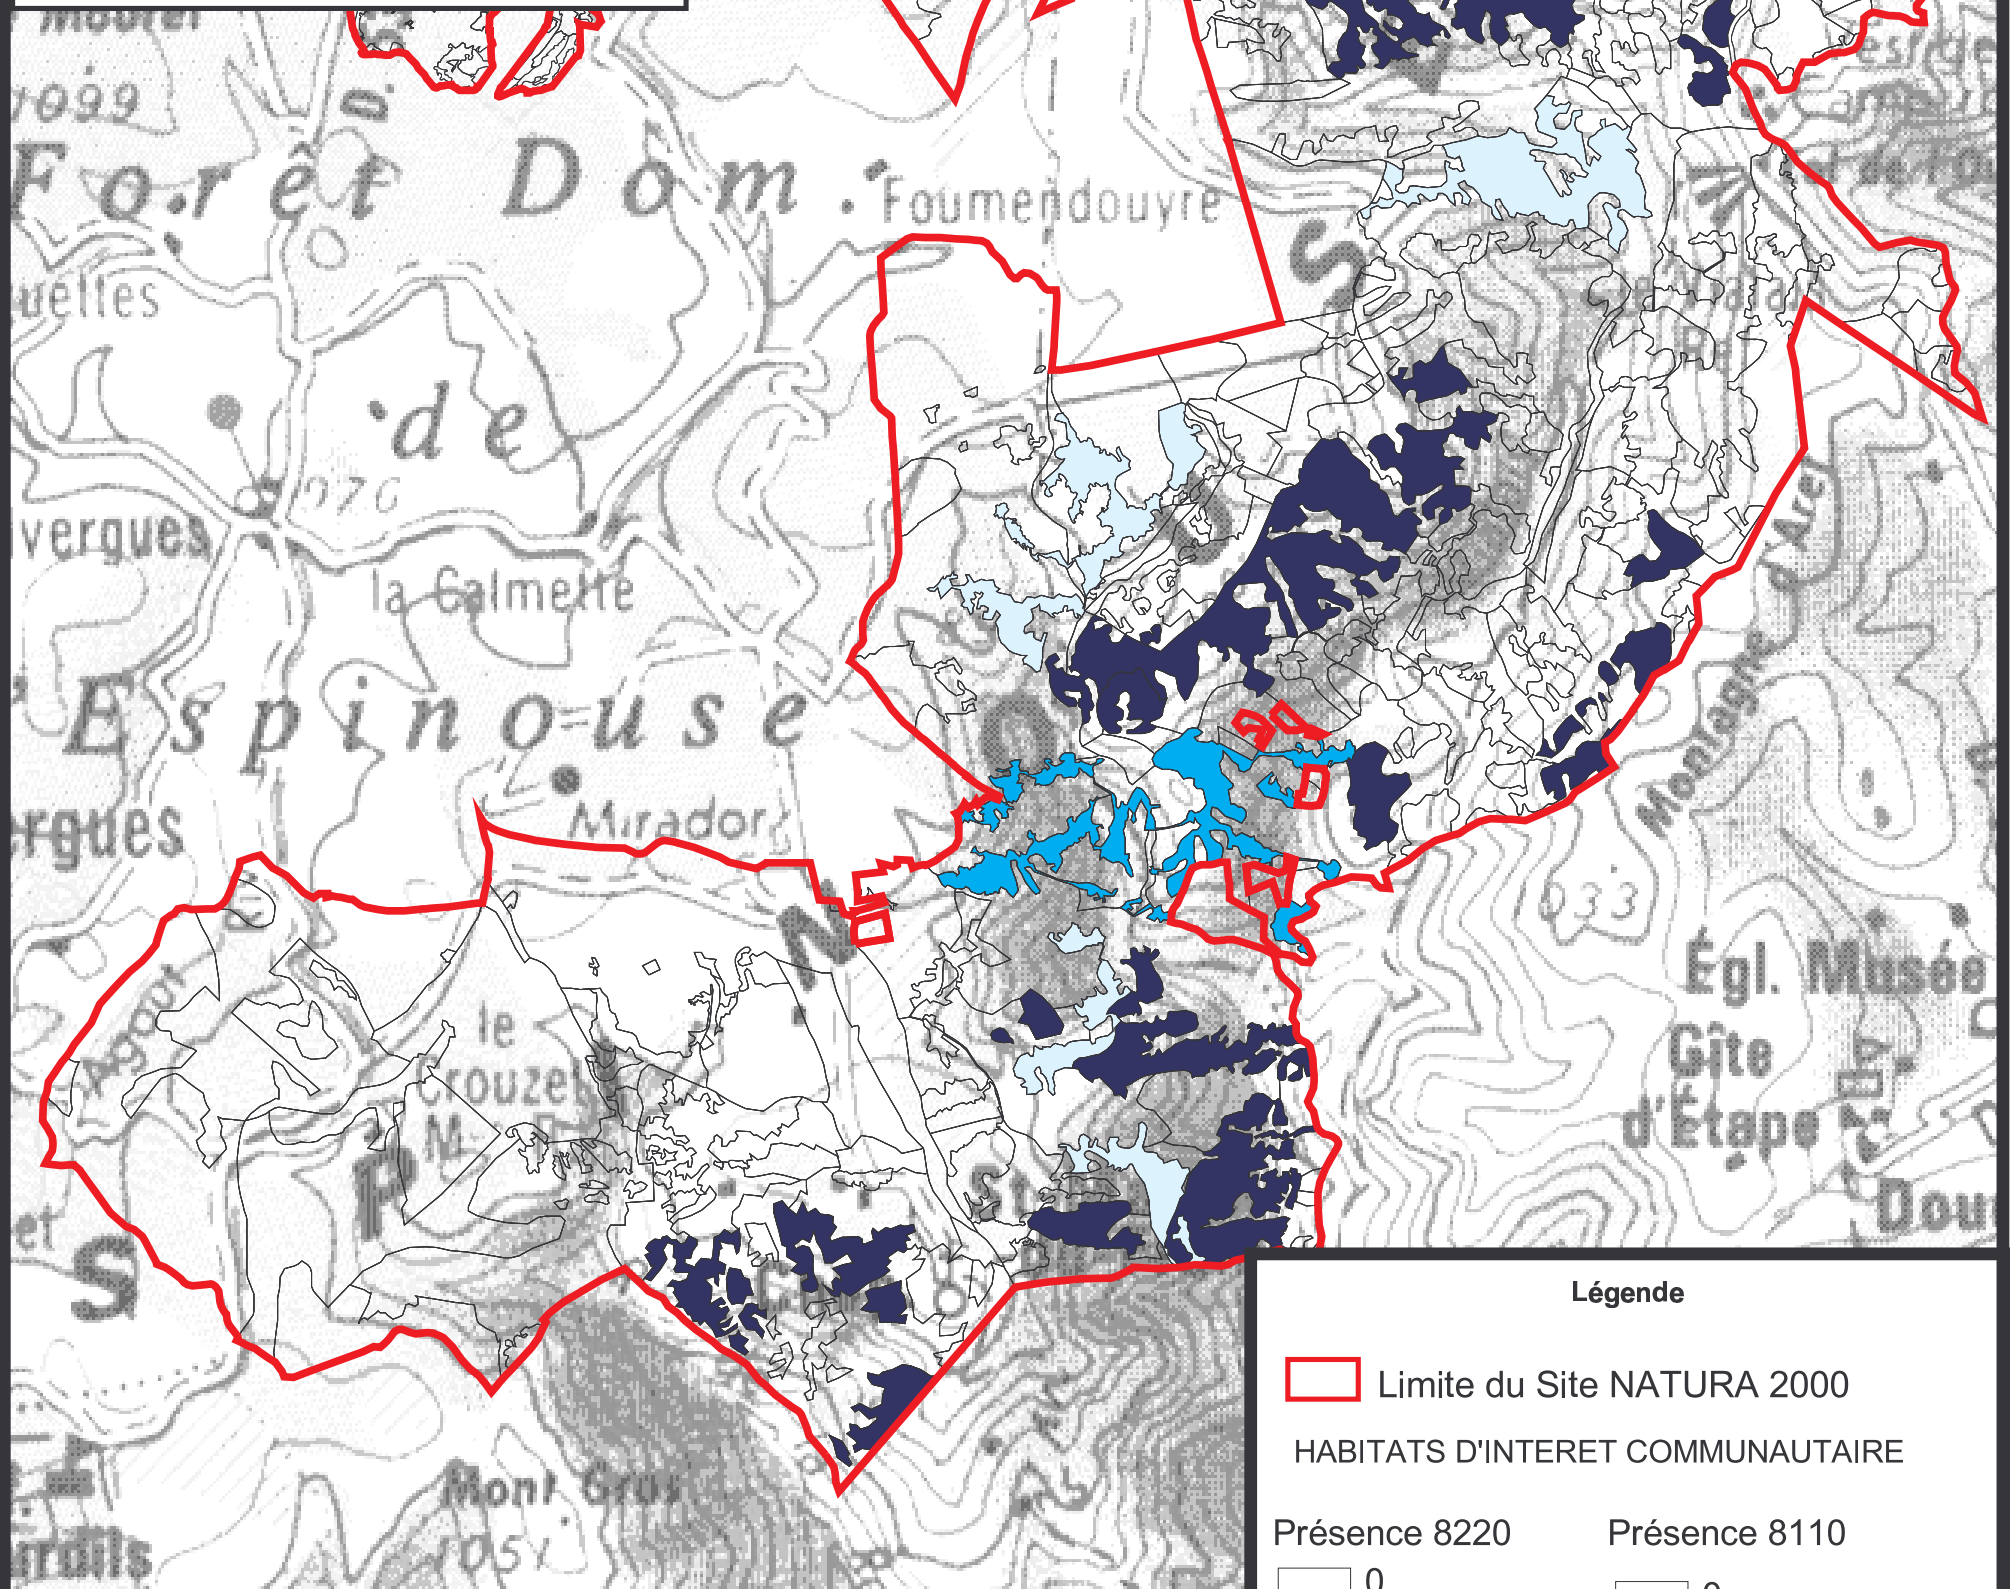

Document d'objectifs du site Natura 2000 :
Le Caroux et l'Espinouse FR 910 1424

Carte N° **29**

**MILIEUX OUVERT
RNCFS & PEROUTARIE:
CARTE DES HABITATS
D'INTERET COMMUNAUTAIRE**

ROCHER 62.26 HABITAT 8220
EBOULIS 61.1 HABITAT 8110

DECOUPAGE

Légende

Limite du Site NATURA 2000

HABITATS D'INTERET COMMUNAUTAIRE

Présence 8220

Présence 8110

Echelle : 1:25000

SOURCES :

DIREN : contour des sites Natura 2000 (échelle 1/100 000)

ONF 2003 : Habitat (échelle 1/25 000)

Fond : IGN, scan 100

CARTOGRAPHIE : Cellule SIG ONF Hérault-Béziers,
novembre 2004