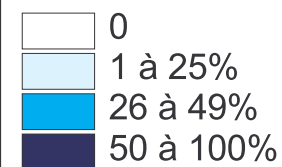

Document d'objectifs du site Natura 2000 :
Le Caroux et l'Espinouse FR 910 1424

Carte N° **29**

**MILIEUX OUVERT
RNCFS & PEROUTARIE:
CARTE DES HABITATS
D'INTERET COMMUNAUTAIRE**

ROCHER 62.26 HABITAT 8220
EBOULIS 61.1 HABITAT 8110

DECOUPAGE

Légende

Limite du Site NATURA 2000

HABITATS D'INTERET COMMUNAUTAIRE

Présence 8220

Présence 8110

Echelle : 1:25000

SOURCES :