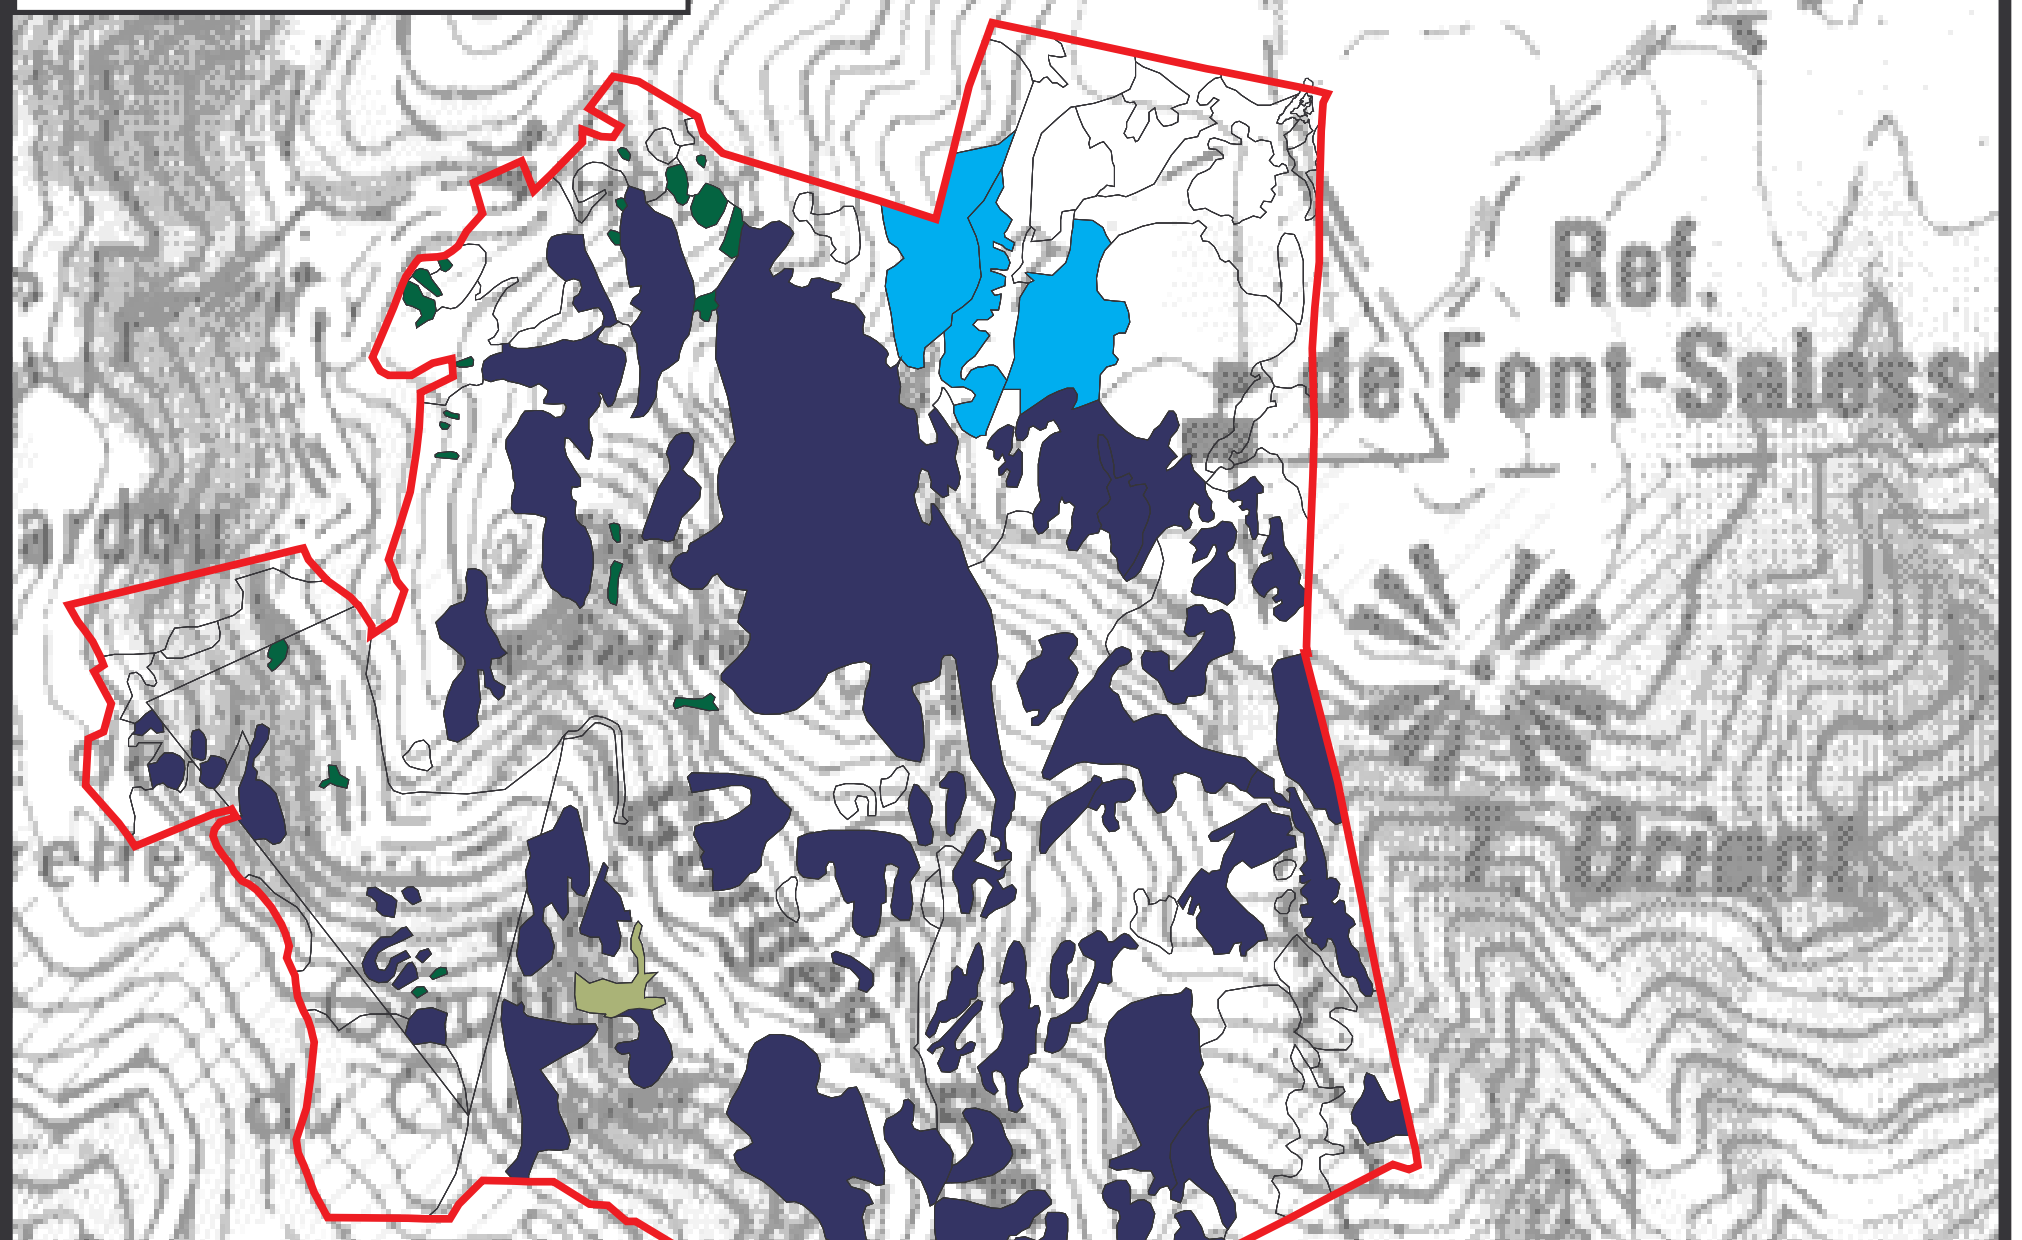

Document d'objectifs du site Natura 2000 :
Le Carou et l'Espinouse FR 910 1424

Carte N° **30**

**MILIEUX OUVERT
GORGE D'HERIC:
CARTE DES HABITATS
D'INTERET COMMUNAUTAIRE**

ROCHER 62.26 HABITAT 8220
EBOULIS 61.1 HABITAT 8110

Légende

Limite du Site NATURA 2000

HABITATS D'INTERET COMMUNAUTAIRE

Présence 8220	Présence 8110
0	0
1 à 25%	1 à 49%
26 à 49%	50 à 100%
50 à 100%	

Echelle : 1:15000

SOURCES :
DIREN : contour des sites Natura 2000 (échelle 1/100 000)
ONF 2003 : Habitat (échelle 1/25 000)
Fond : IGN, scan 100

CARTOGRAPHIE : Cellule SIG ONF Hérault-Béziers, novembre 2004