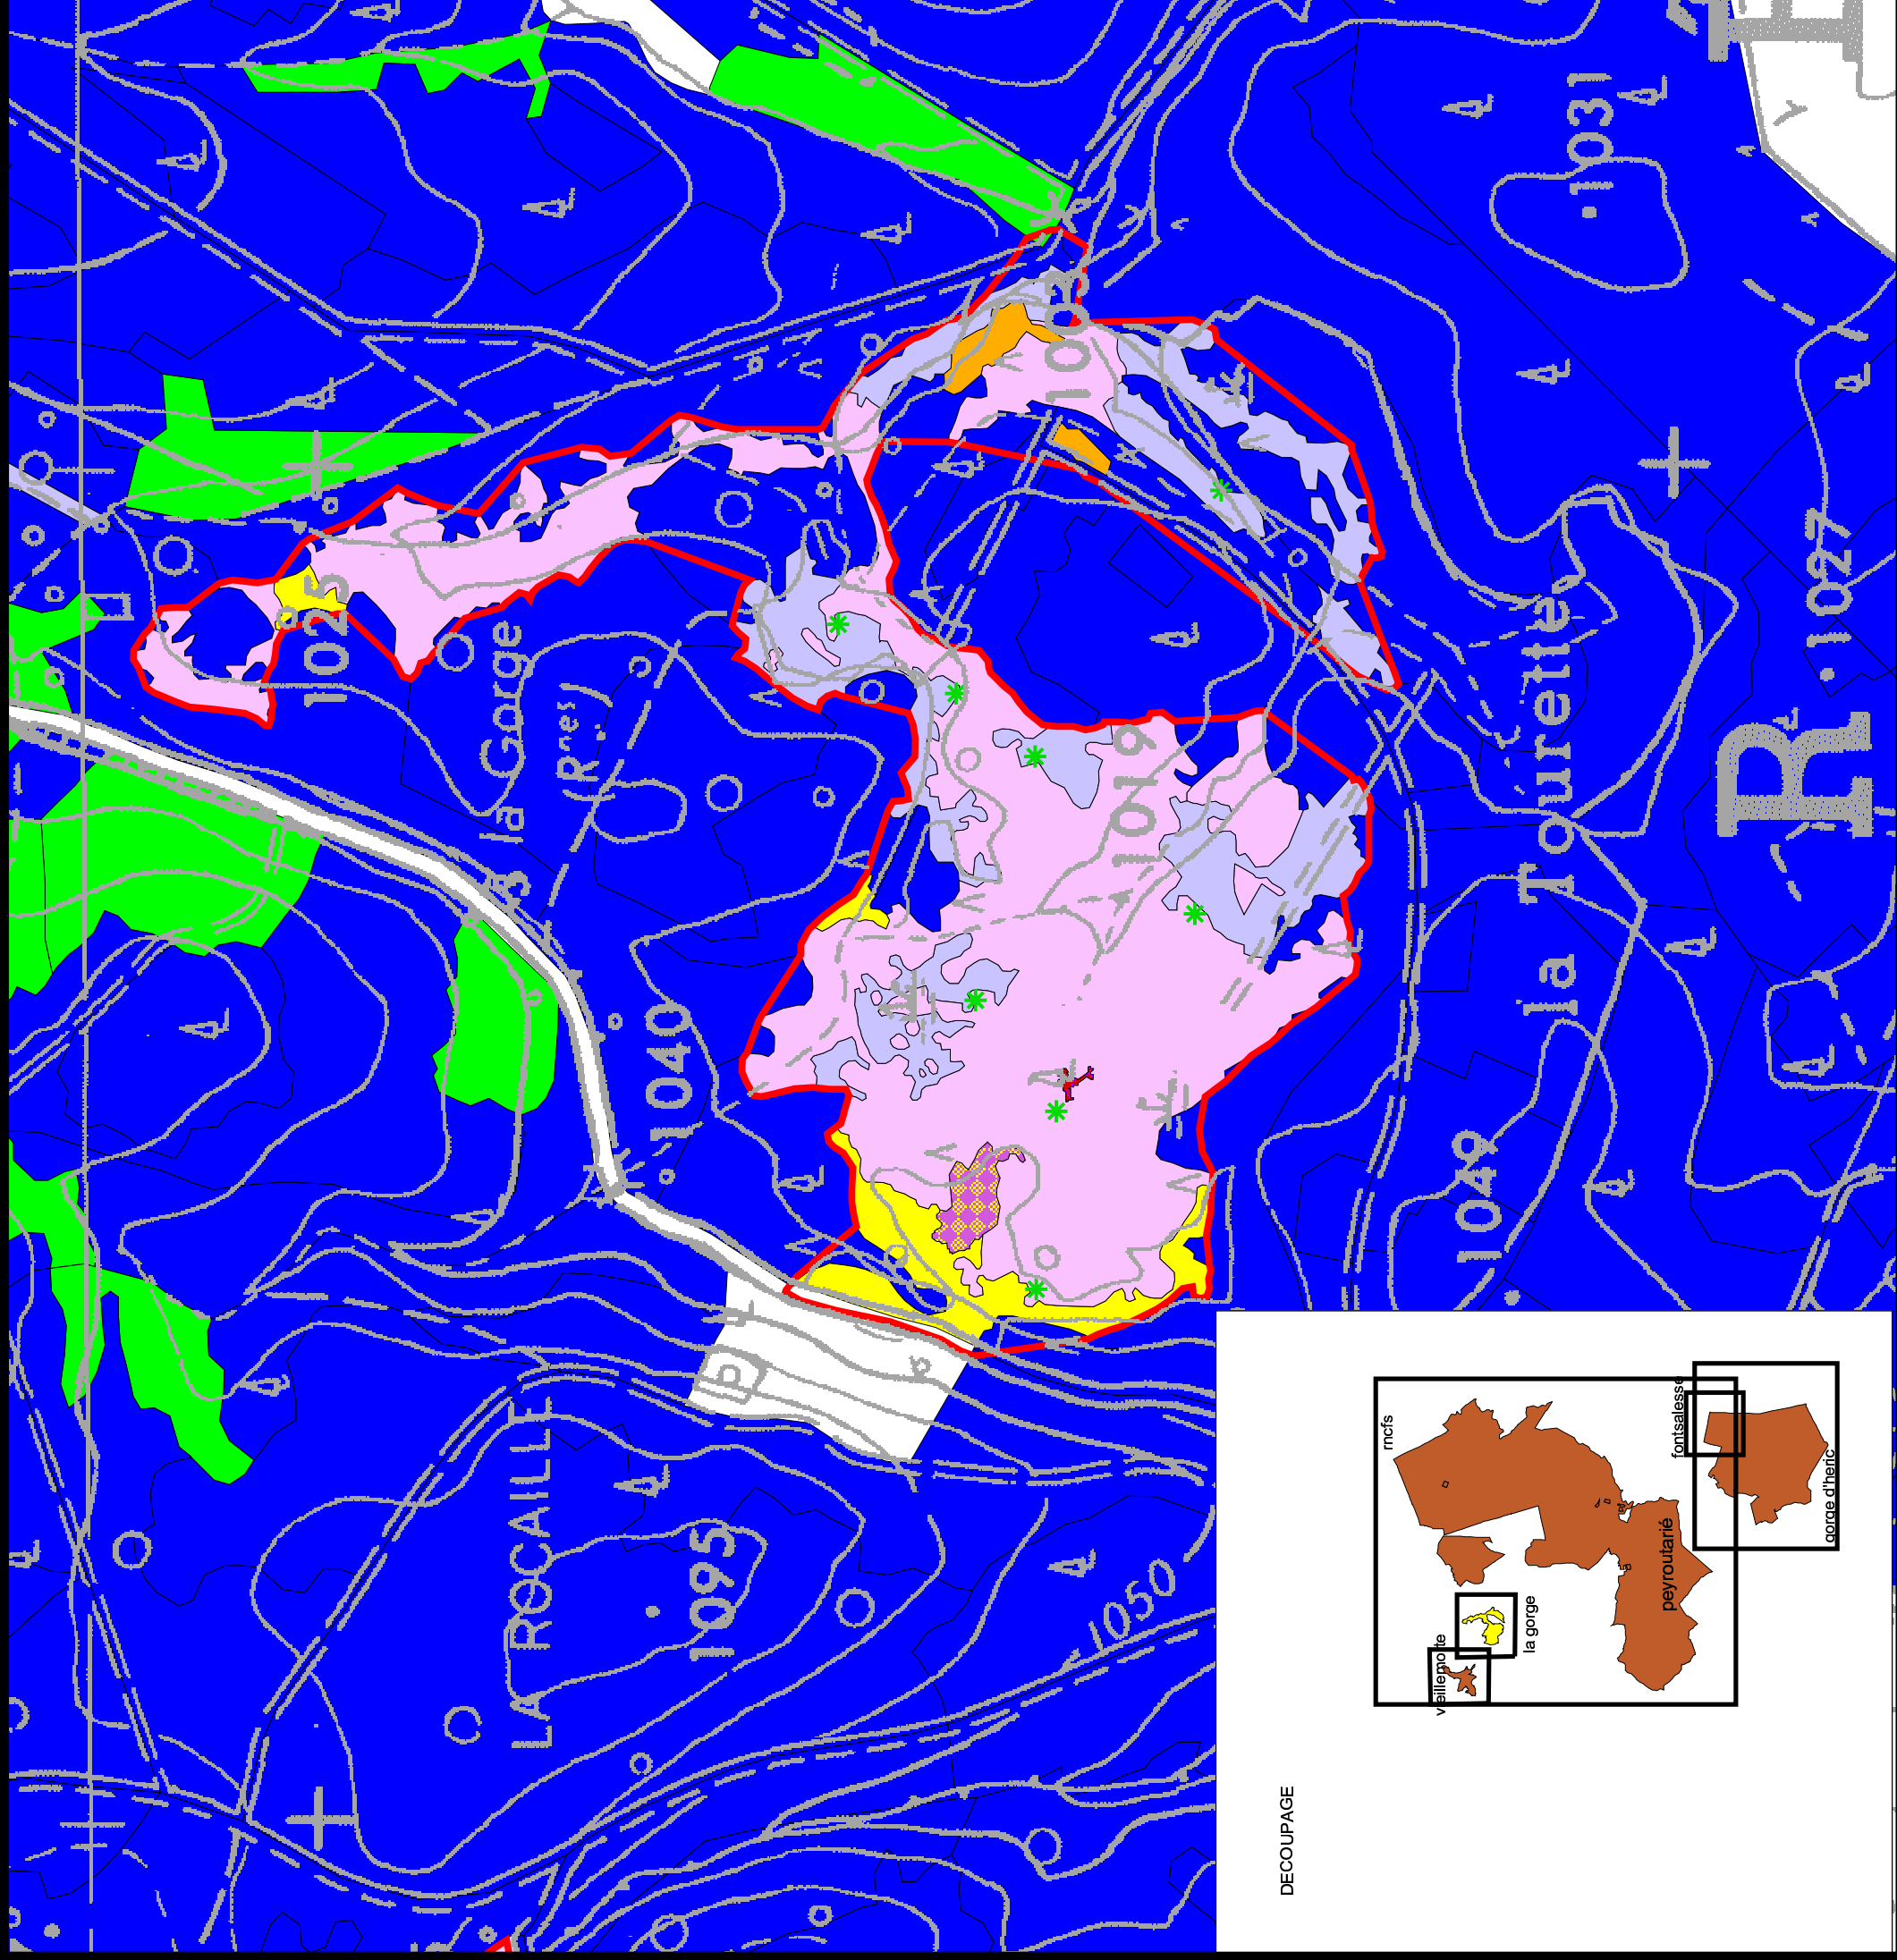

Document d'objectifs du site Natura 2000
Le Caroux et l'Espinouse FR 910 1424

Carte N° **31**

**TOURBIERE LA GORGE:
CARTE DES MILIEUX
ET DES HABITATS NATURELS**

Légende

Limite du Site NATURA 2000

TYPE CORINE BIOTOPE

- Hétraies acidiphiles subatlantiques
- Mosaïque de Résineux et Landes
- Résineux divers
- Mosaïque de Résineux et Hétraie Landes (312 & 318)
- Pelouses diverses
- Mosaïque de Lande & Pelouse
- Mosaïque de Lande & Prairie humide à Nard
- Prairies humides diverses
- Sausserie marécageuse
- Mosaïque de Sausserie marécageuse & Tourbière dégradée à Molinie bleue
- Sausserie tourbeuse
- Tourbière dégradée à Molinie bleue
- Mosaïque de Tourbière haute active & tourbière dégradée à Molinie bleue
- Mosaïque de Phragmitaie & Prairie à Canche cespiteuse (53 112 & 37 21)

PIEZOMETRE

Echelle : 1:5000

SOURCES :

DIREN : contour des sites Natura 2000 (échelle 1/100 000)
ONF 2003 : Habitat et Données Aménagement
hors DOCOB (échelle 1/25 000)
Fond : IGN, EDR25 -2000

CARTOGRAPHIE : Cellule SIG ONF Hérault-Béziers,
NOVEMBRE 2004

DECOUPAGE