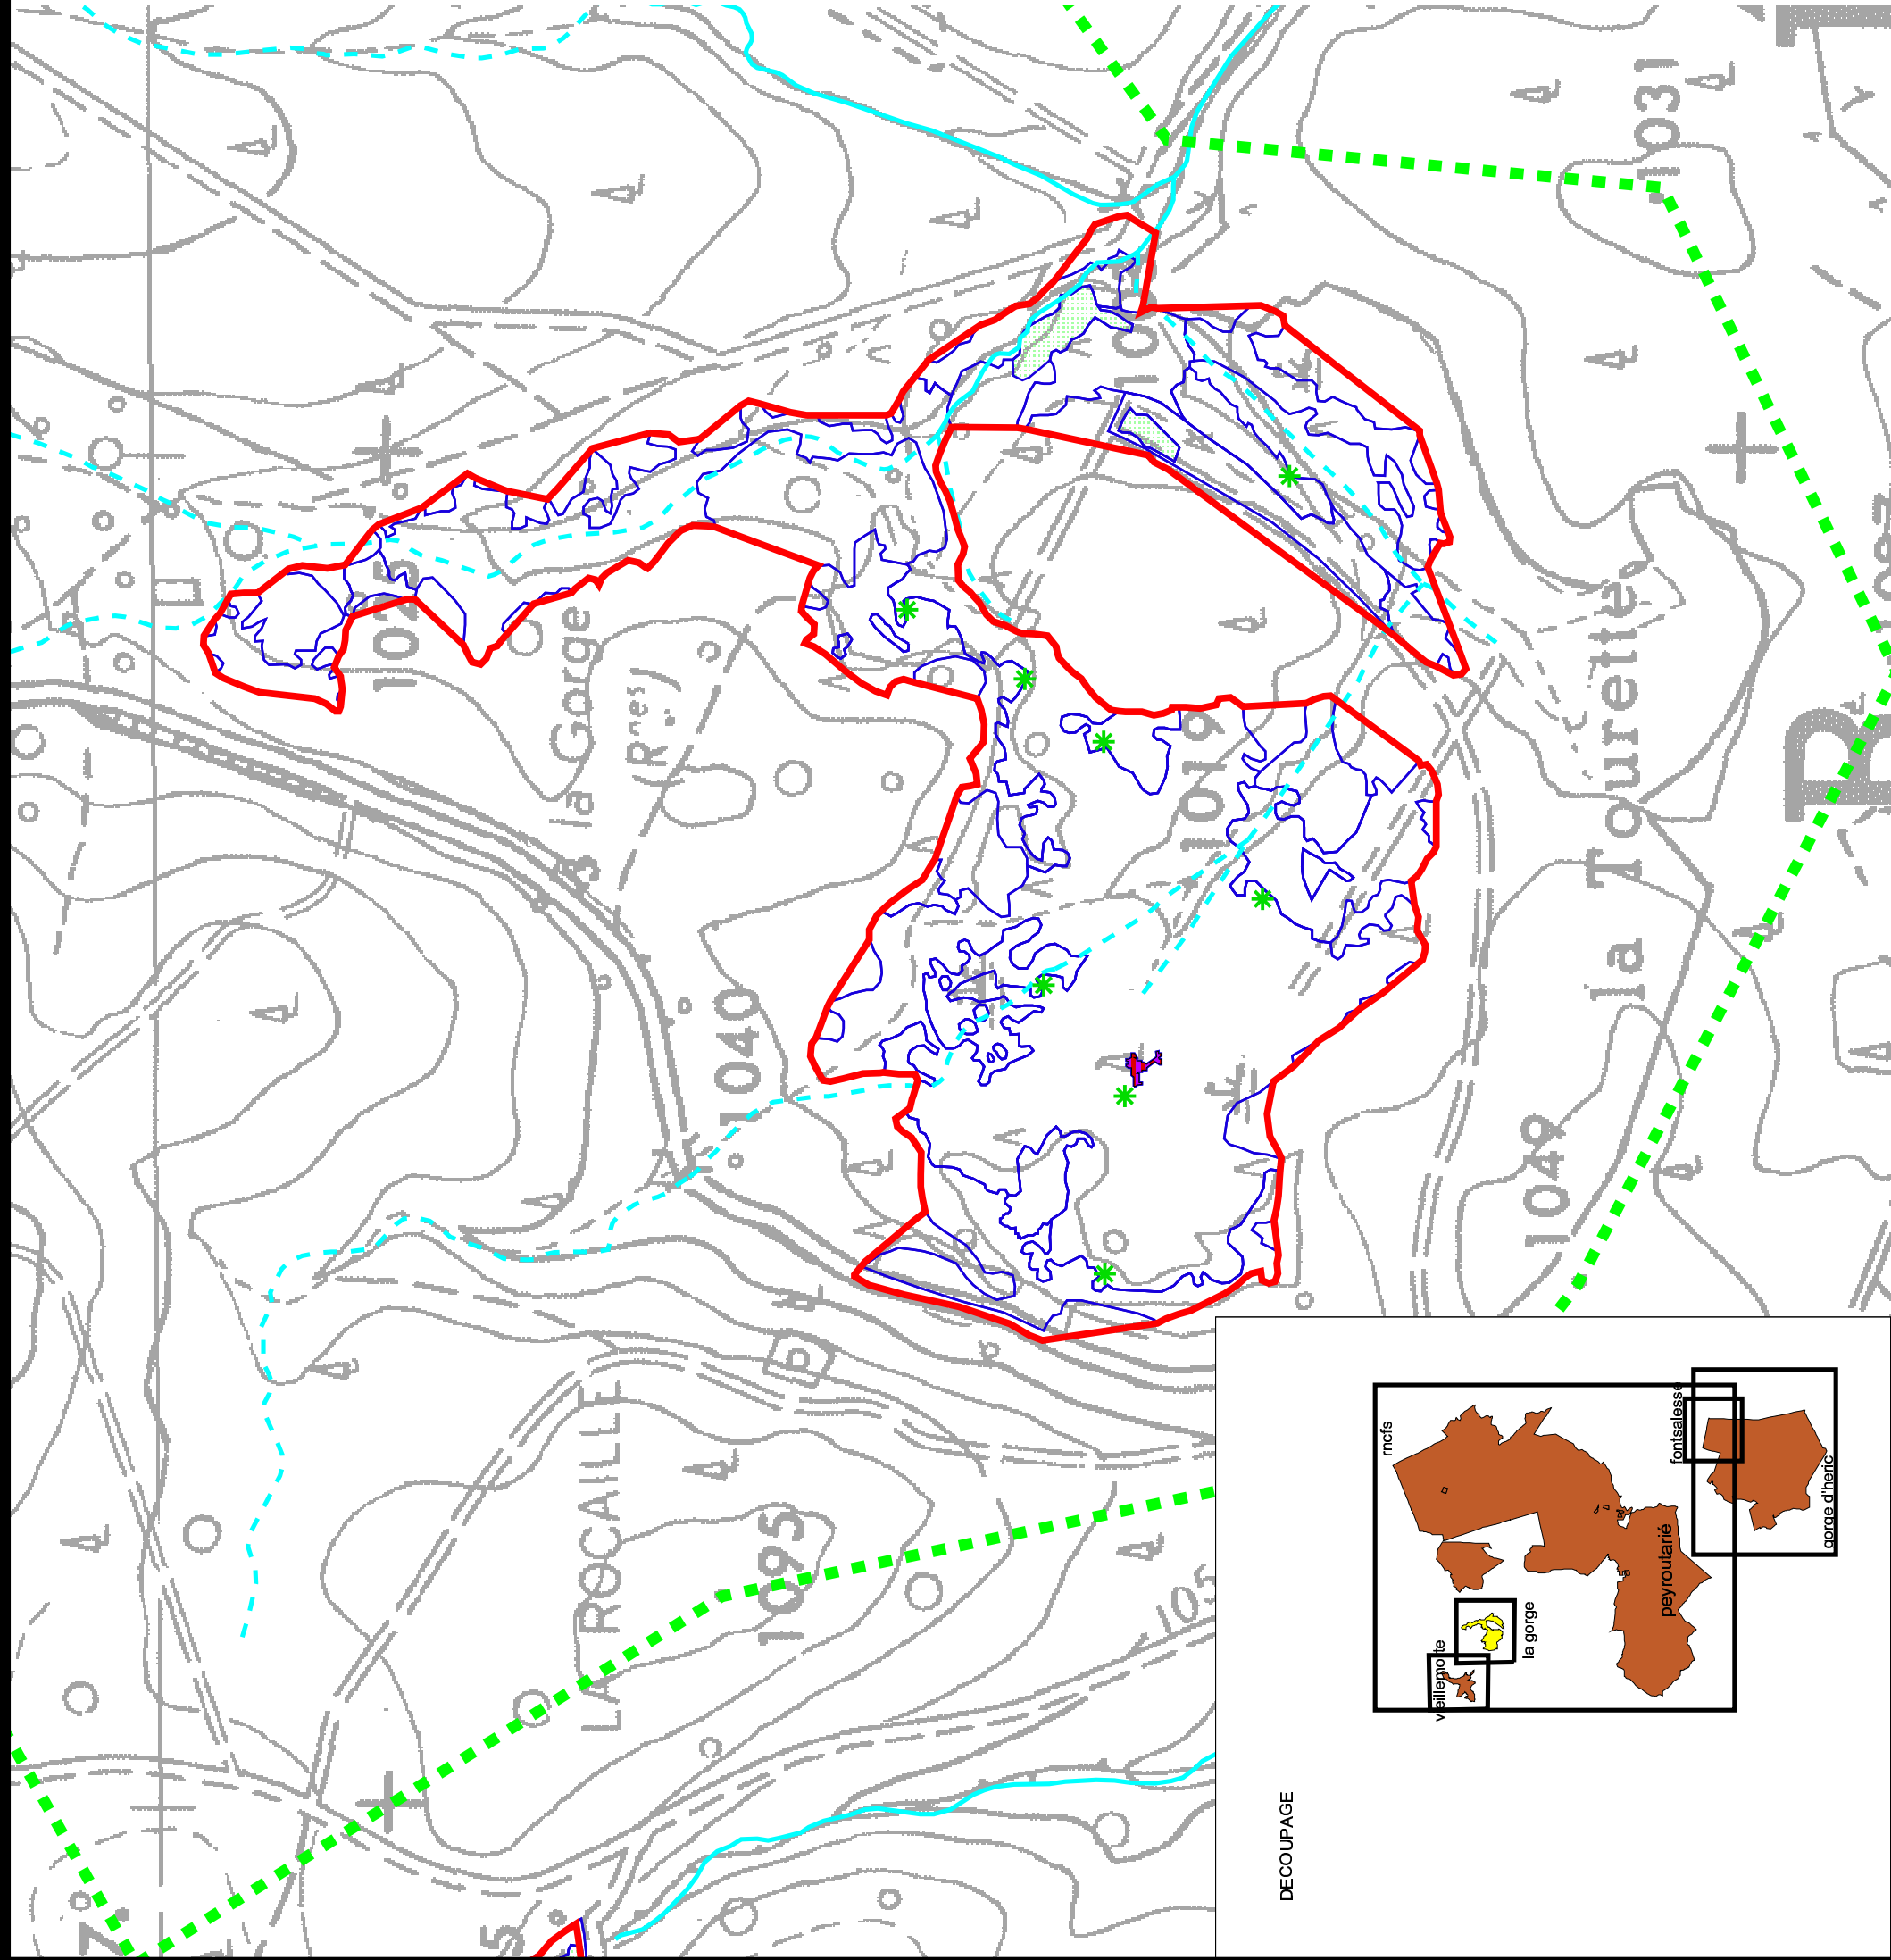

# TOURBIERE : LA GORGE CARTE DES HABITATS D'INTERET COMMUNAUTAIRE

## Légende

Habitat d'Intérêt Communautaire

Mozaique de Tourbière dégradée à Molinie bleue et autres formations végétales (7120 pite)

Tourbière dégradée à Molinie bleue (7120)

Mozaique de Tourbière Haute Active et de Tourbière dégradée à Molinie bleue (7110&7120)

Autre habitat d'intérêt communautaire (lande, forêt, etc...)

Bassins versants

Reseau hydrique

Cours d'eau

Cours d'eau temporaire

PIEZOMETRE

Echelle : 1:5000

SOURCES :  
ONF 2003  
Fond : IGN, EDR25 - 2000

CARTOGRAPHIE : Cellule SIG ONF Hérault-Béziers,  
NOVEMBRE 2004

DECOUPAGE