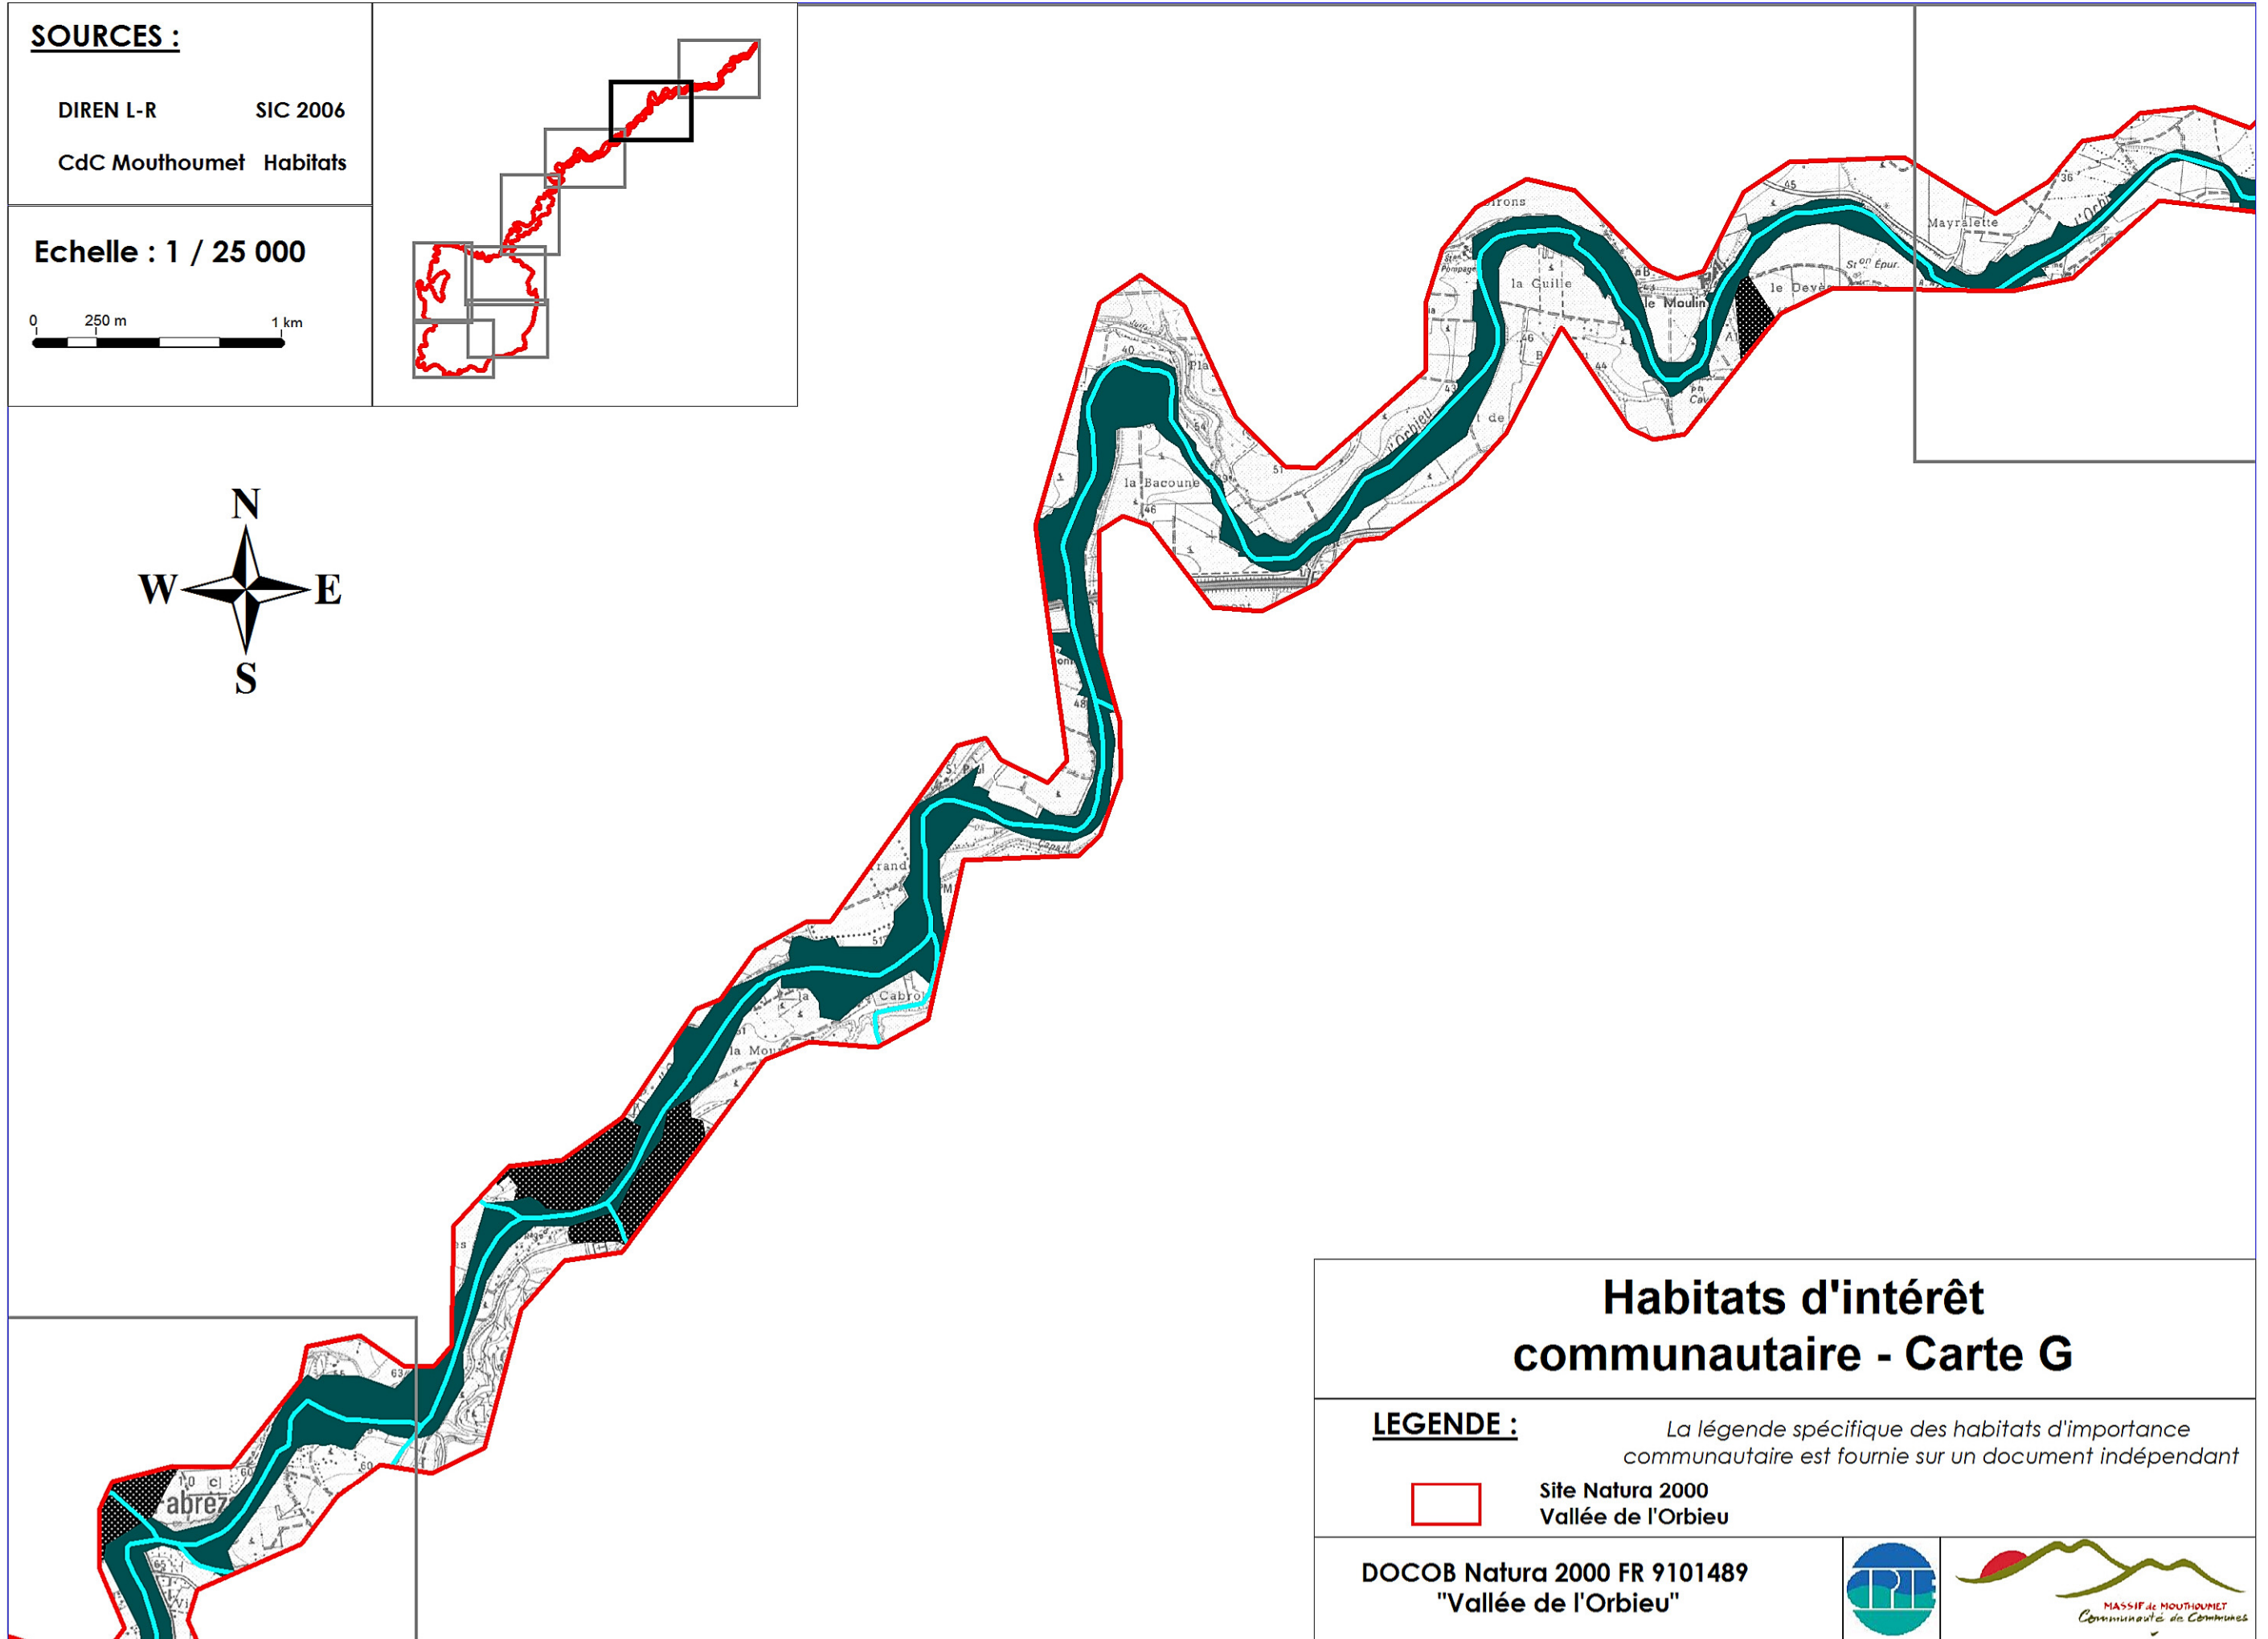

SOURCES :

DIREN L-R SIC 2006
CdC Mouthoumet Habitats

Echelle : 1 / 25 000

Habitats d'intérêt communautaire - Carte G

LEGENDE :

La légende spécifique des habitats d'importance communautaire est fournie sur un document indépendant

Site Natura 2000
Vallée de l'Orbieu

DOCOB Natura 2000 FR 9101489
"Vallée de l'Orbieu"