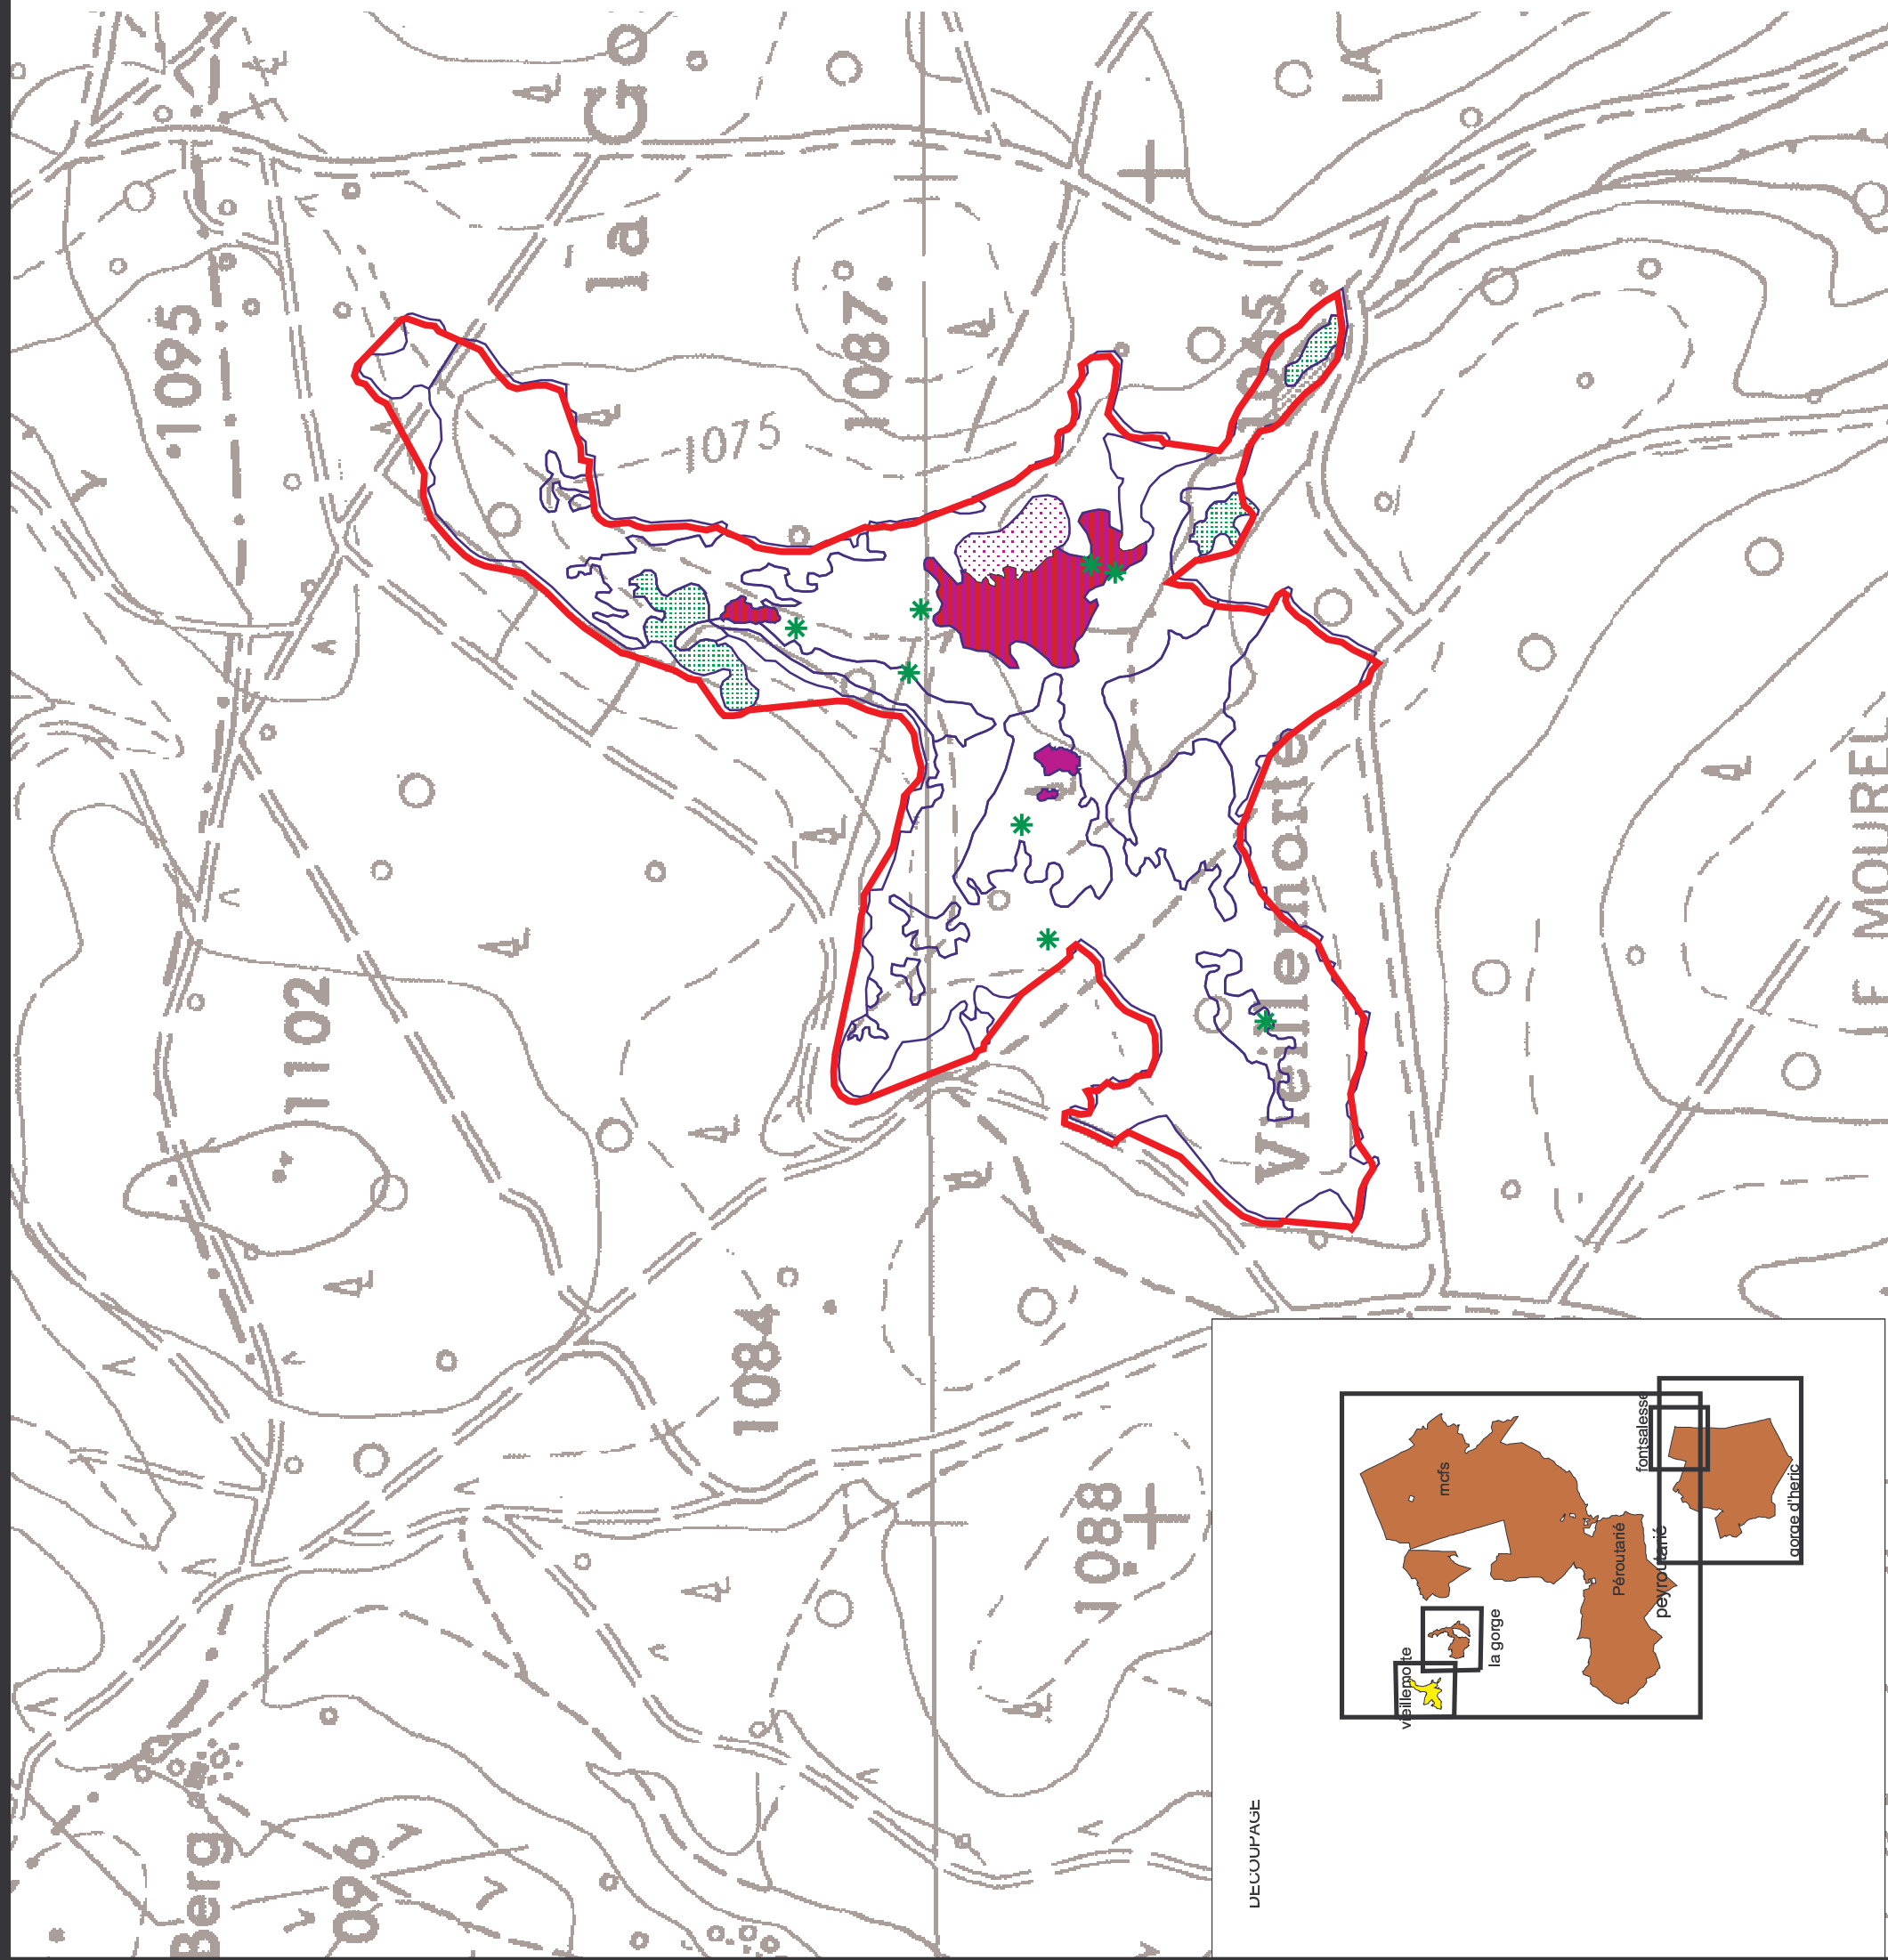

Document d'objectifs du site Natura 2000
Le Caroux et l'Espinouse FR 910 1424

Carte N° **35**

TOURBIERE : VIELLEMORTE CARTE DES HABITATS D'INTERET COMMUNAUTAIRE

Légende

Limite du Site NATURA 2000

Habitat d'Intérêt Communautaire

Mozaïque de Tourbière dégradée à Molinie bleue et autres formations végétales (7120 pite)

Tourbière dégradée à Molinie bleue (7120)

Mozaïque de Tourbière Haute Active et de Tourbière dégradée à Molinie bleue (7110&7120)

Autre habitat d'intérêt communautaire (lande, forêt, etc...)

PIEZOMETRE

Echelle : 1:5000

SOURCES :

DIREN : contour des sites Natura 2000 (échelle 1/100 000)
ONF 2003 : Habitat et Données Aménagement
hors DOCOB (échelle 1/25 000)
Fond : IGN, EDR25 -2000

CARTOGRAPHIE : Cellule SIG ONF Hérault-Béziers,
NOVEMBRE 2004

DECOUPE