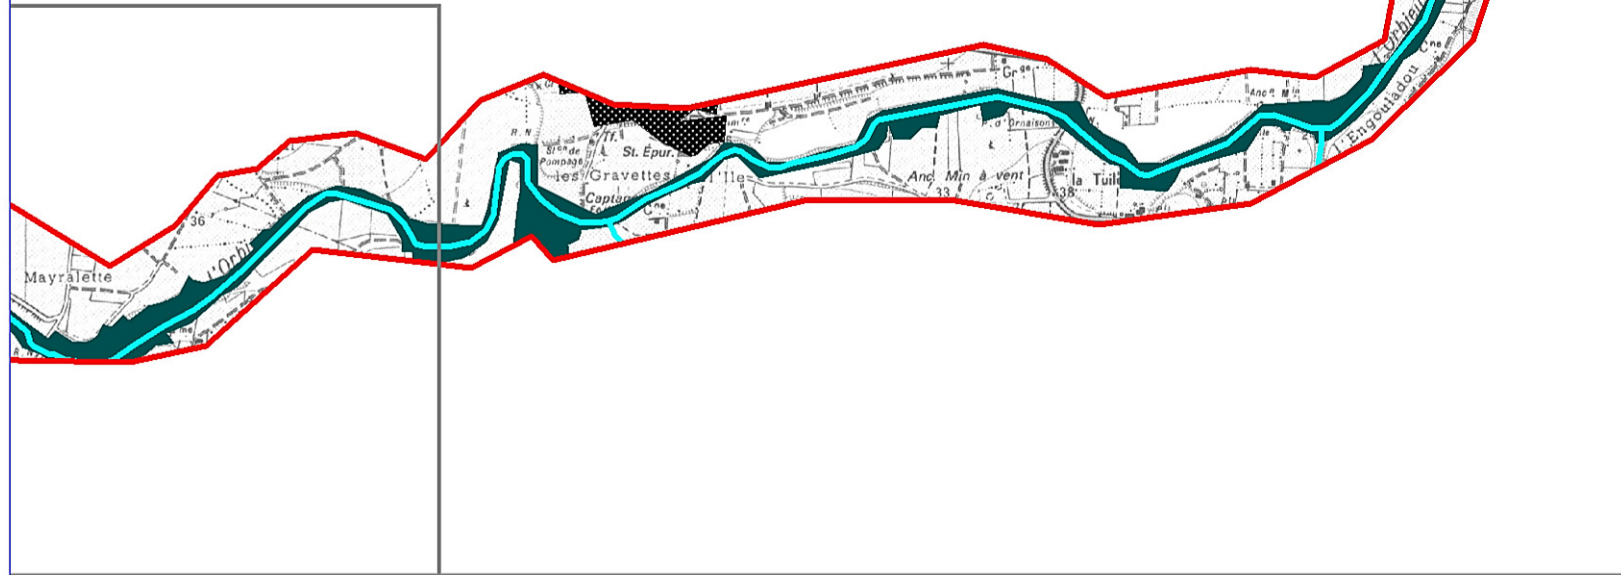

**SOURCES :**

DIREN L-R SIC 2006  
CdC Mouthoumet Habitats

**Echelle : 1 / 25 000**

### Habitats d'intérêt communautaire - Carte H

**LEGENDE :** *La légende spécifique des habitats d'importance communautaire est fournie sur un document indépendant*

 Site Natura 2000 Vallée de l'Orbieu

DOCOB Natura 2000 FR 9101489 "Vallée de l'Orbieu"