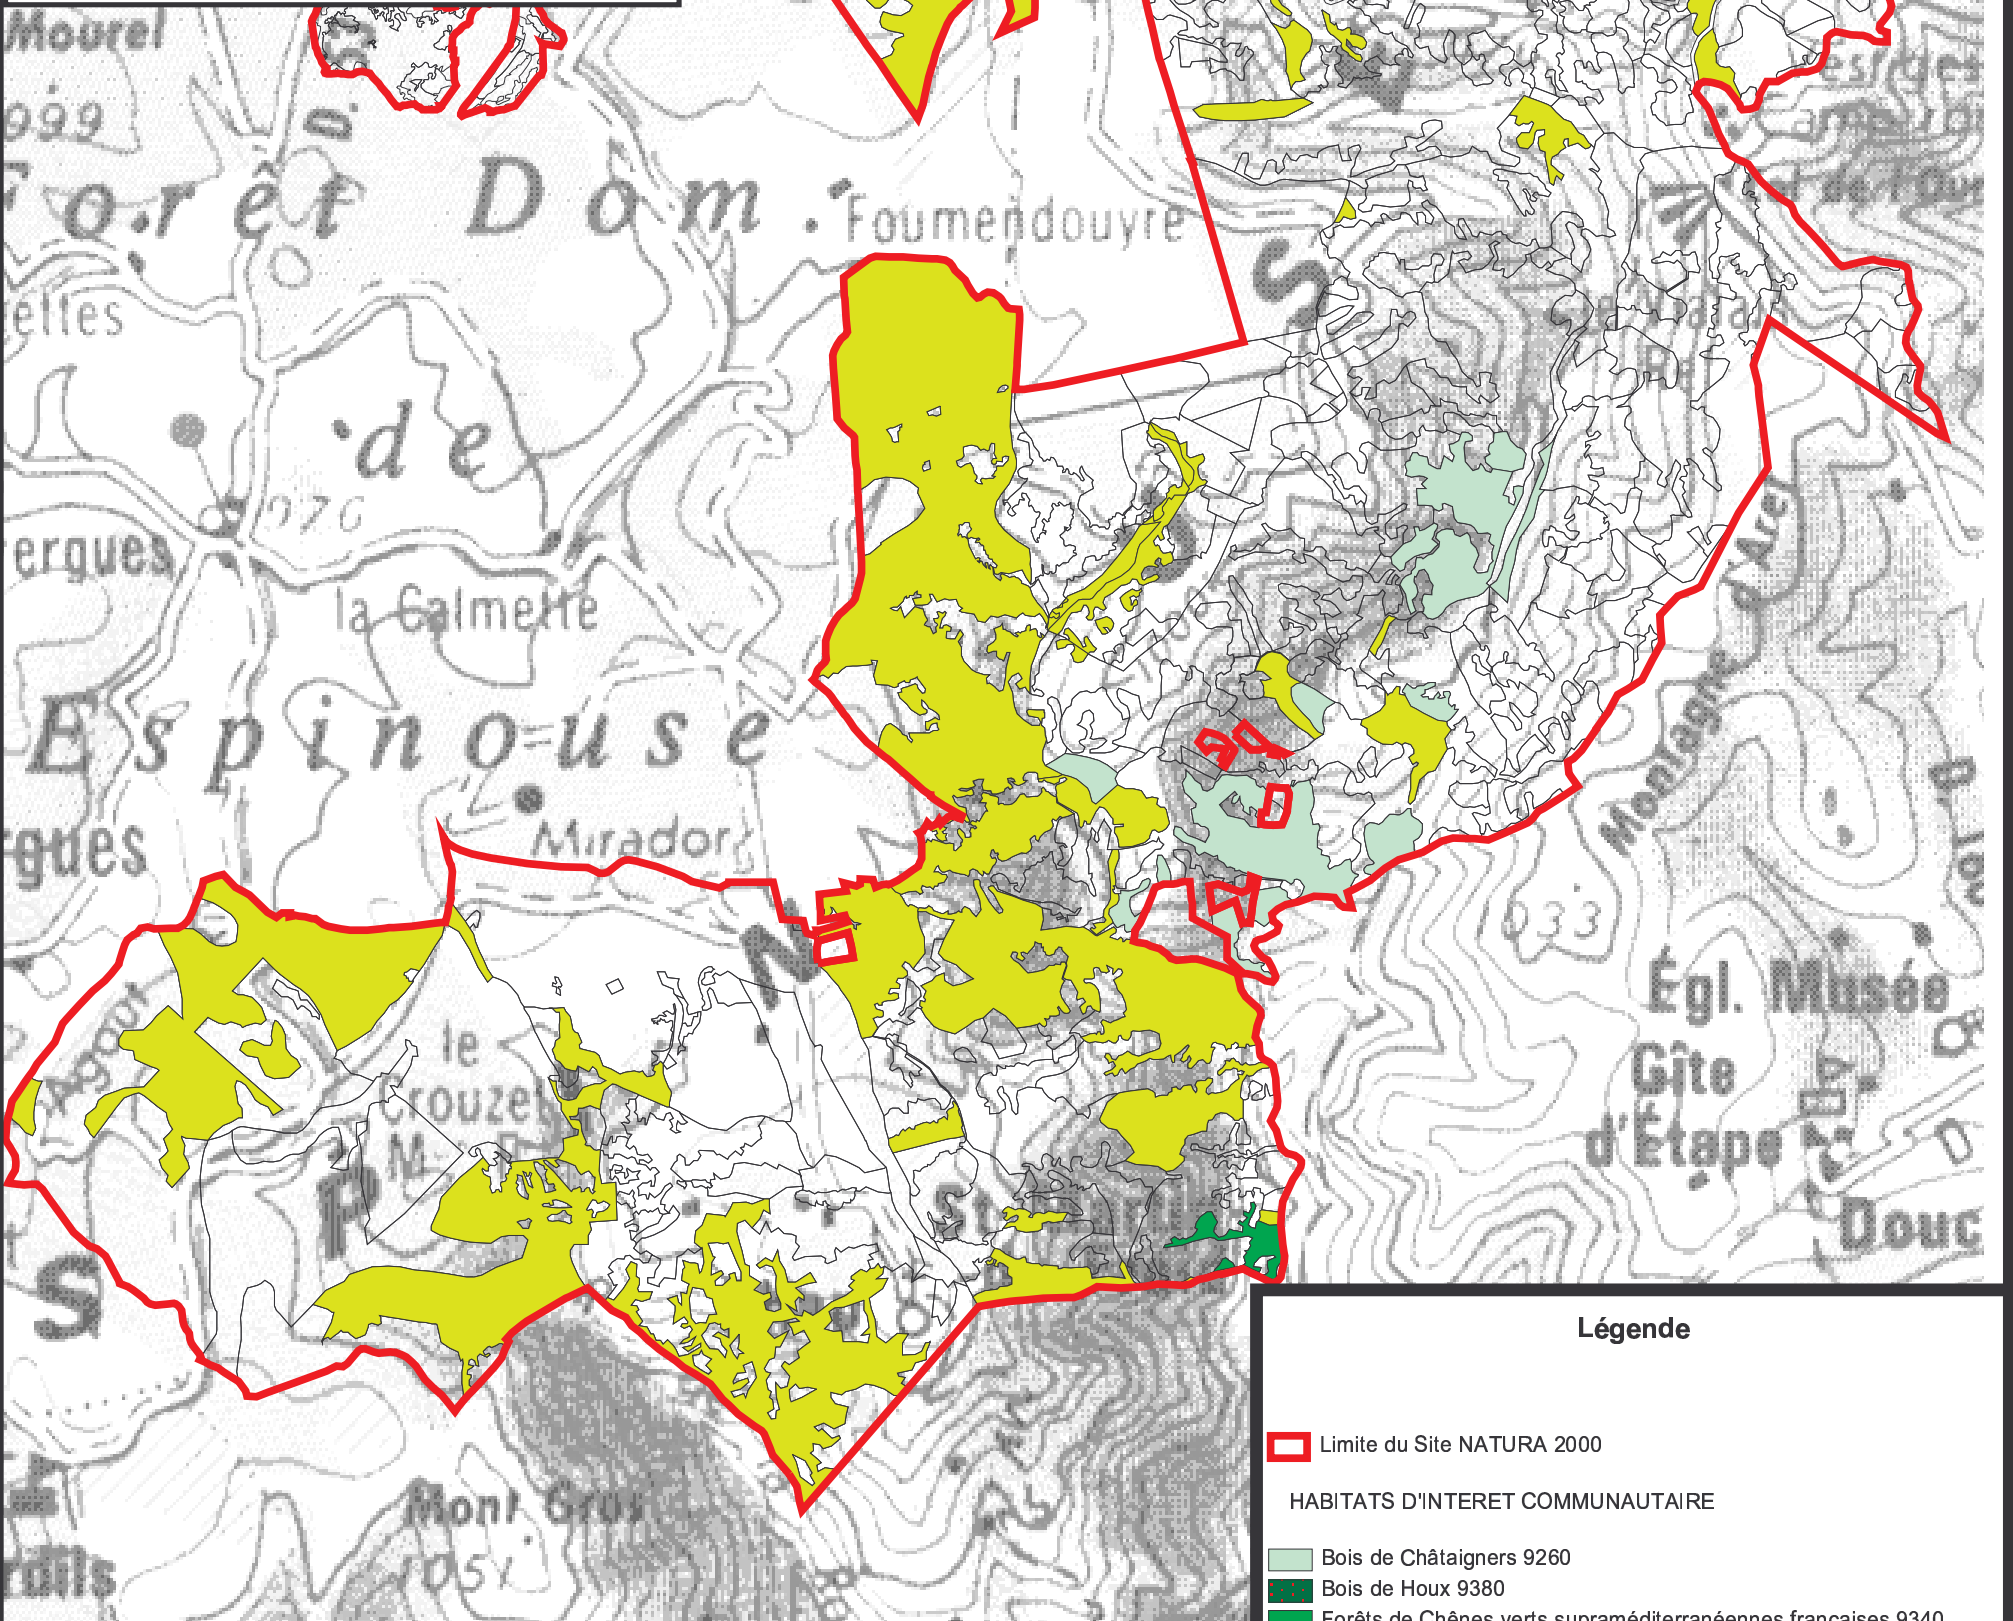

Document d'objectifs du site Natura 2000 :  
Le Caroux et l'Espinouse FR 910 1424

Carte N° **39**

# FORET RNCFS & PEROUTARIE: CARTE DES HABITATS D'INTERET COMMUNAUTAIRE

### Légende

Limite du Site NATURA 2000

Echelle : 1:25000

0 300 600 900 Mètres