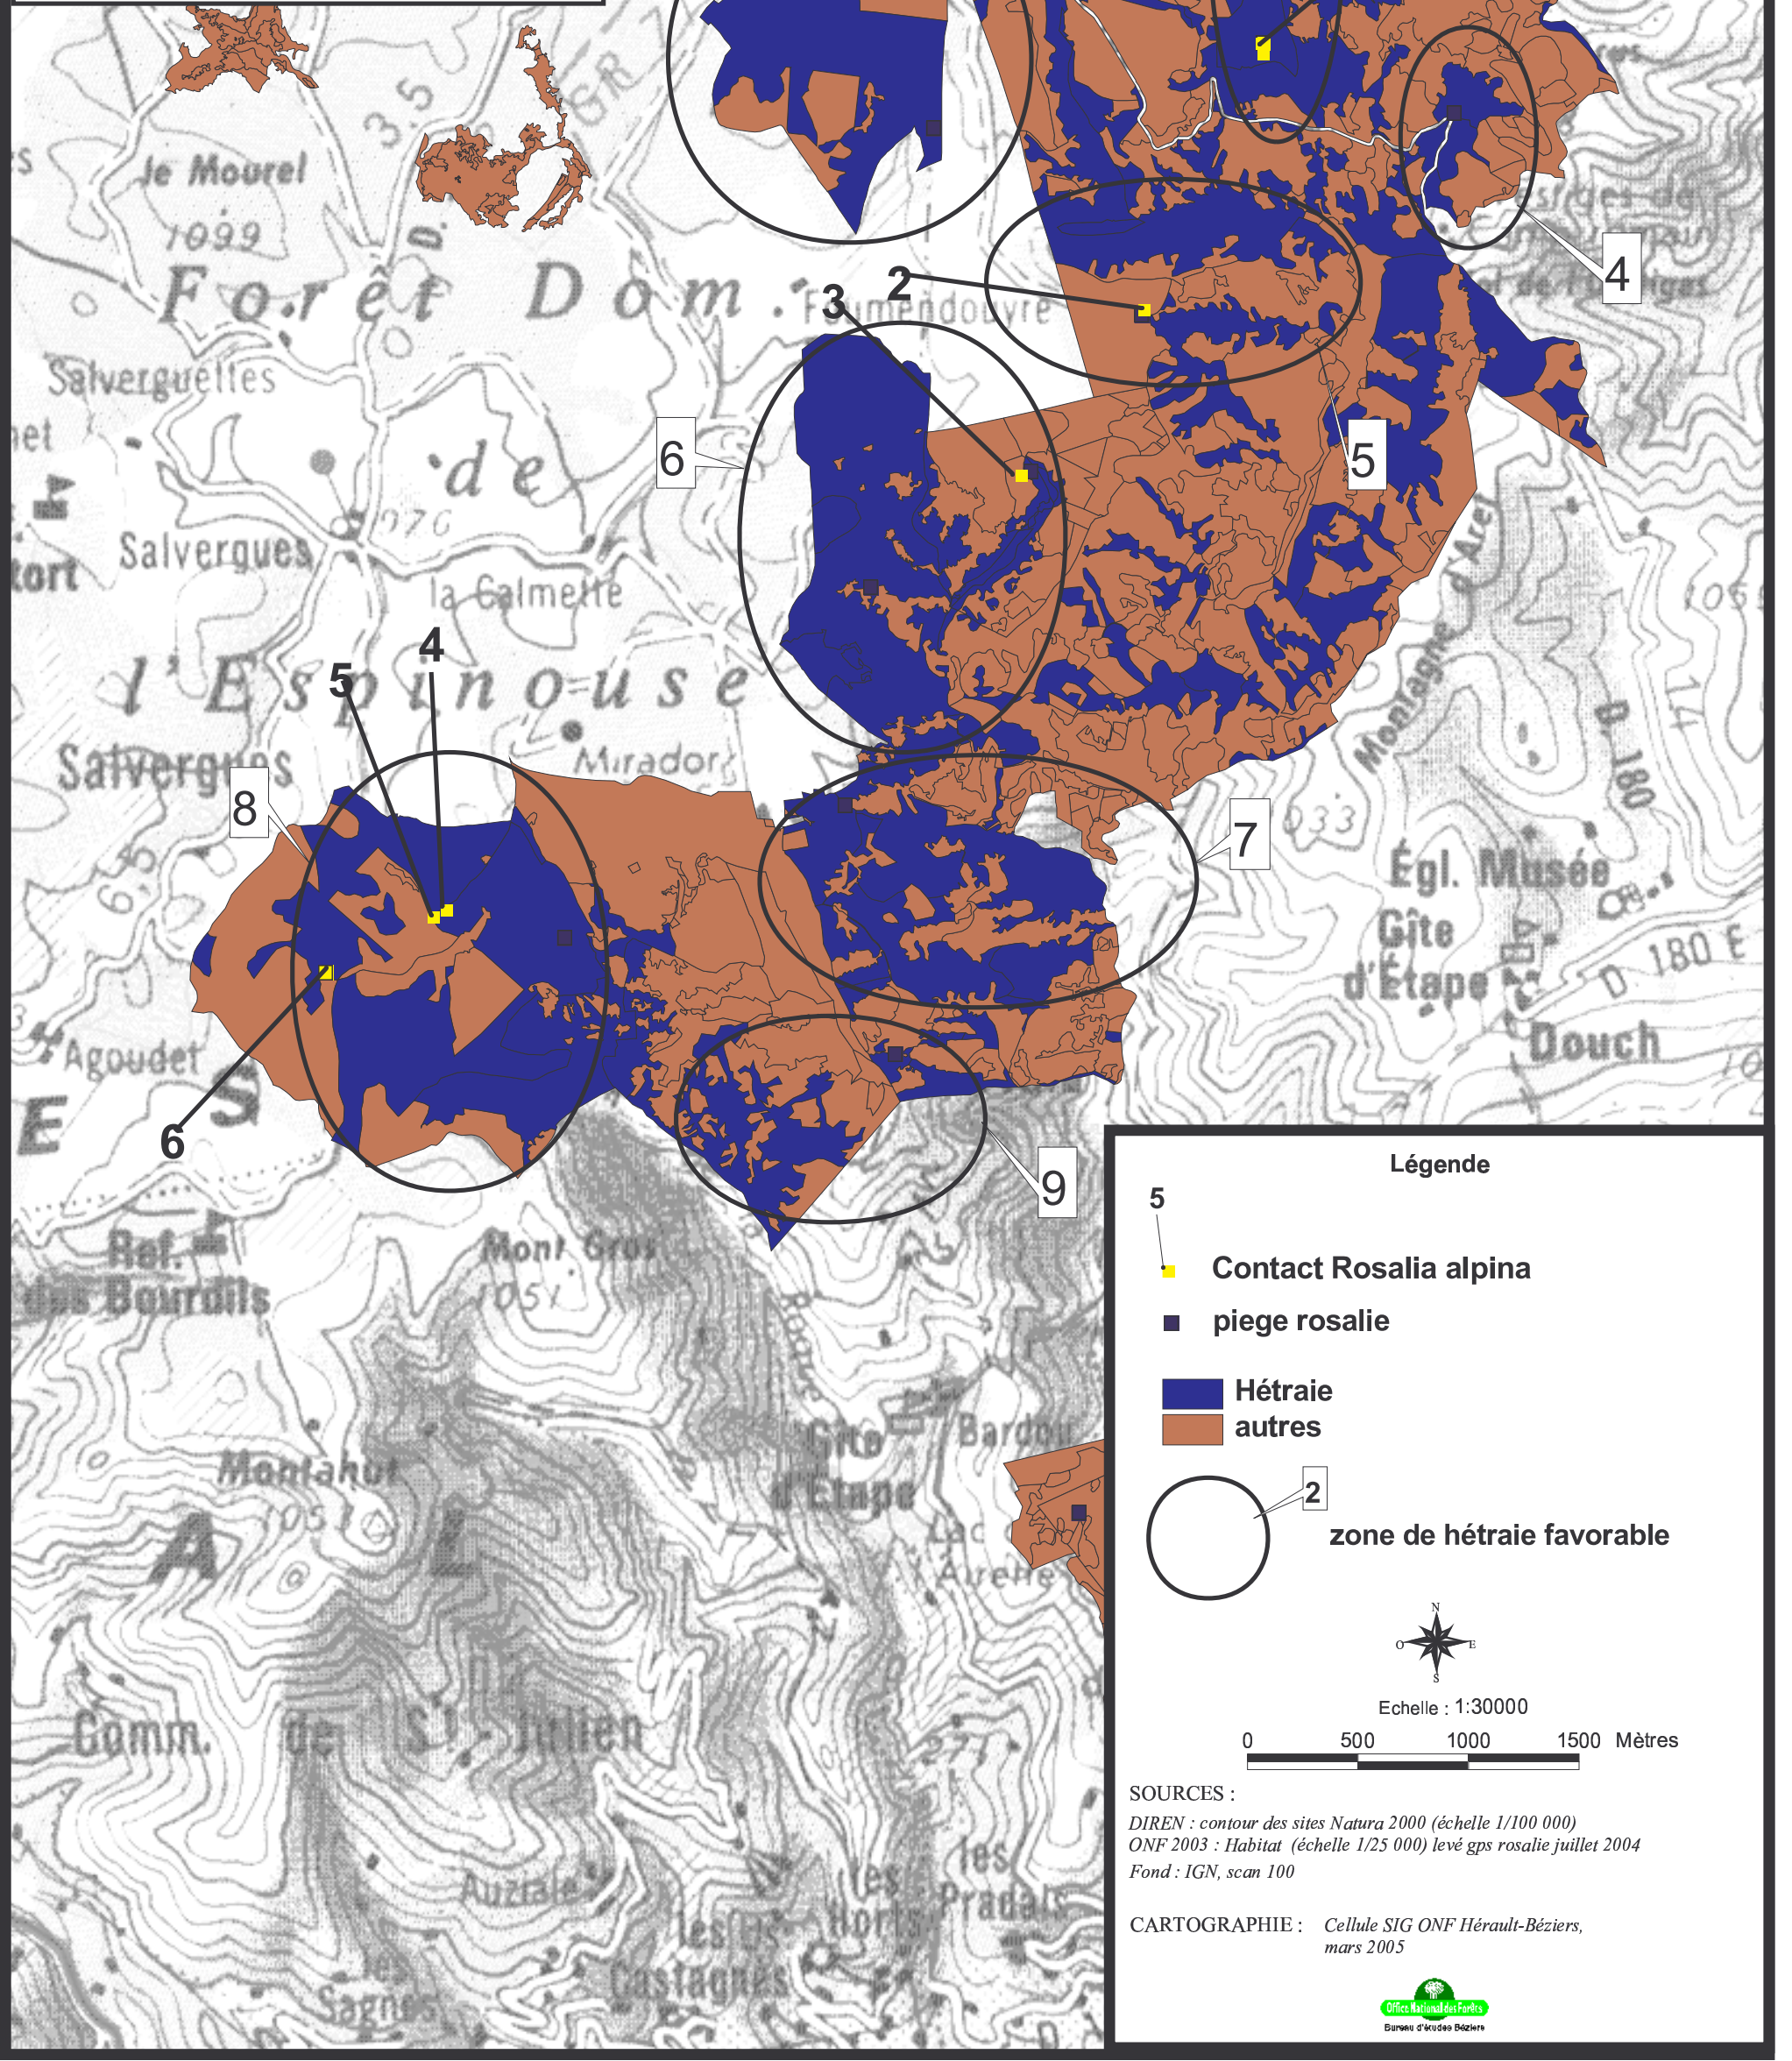

Document d'objectifs du site Natura 2000 :
Le Caroux et l'Espinouse FR 910 1424

Carte N° **42**

HABITAT DE LA ROSALIA ALPINA

Légende

- 5 Contact Rosalia alpina
- piege rosalie
- Hétraie
- autres
- 2 zone de hétraie favorable

Echelle : 1:30000

SOURCES :

DIREN : contour des sites Natura 2000 (échelle 1/100 000)
ONF 2003 : Habitat (échelle 1/25 000) levé gps rosalie juillet 2004
Fond : IGN, scan 100

CARTOGRAPHIE : Cellule SIG ONF Hérault-Béziers,
mars 2005