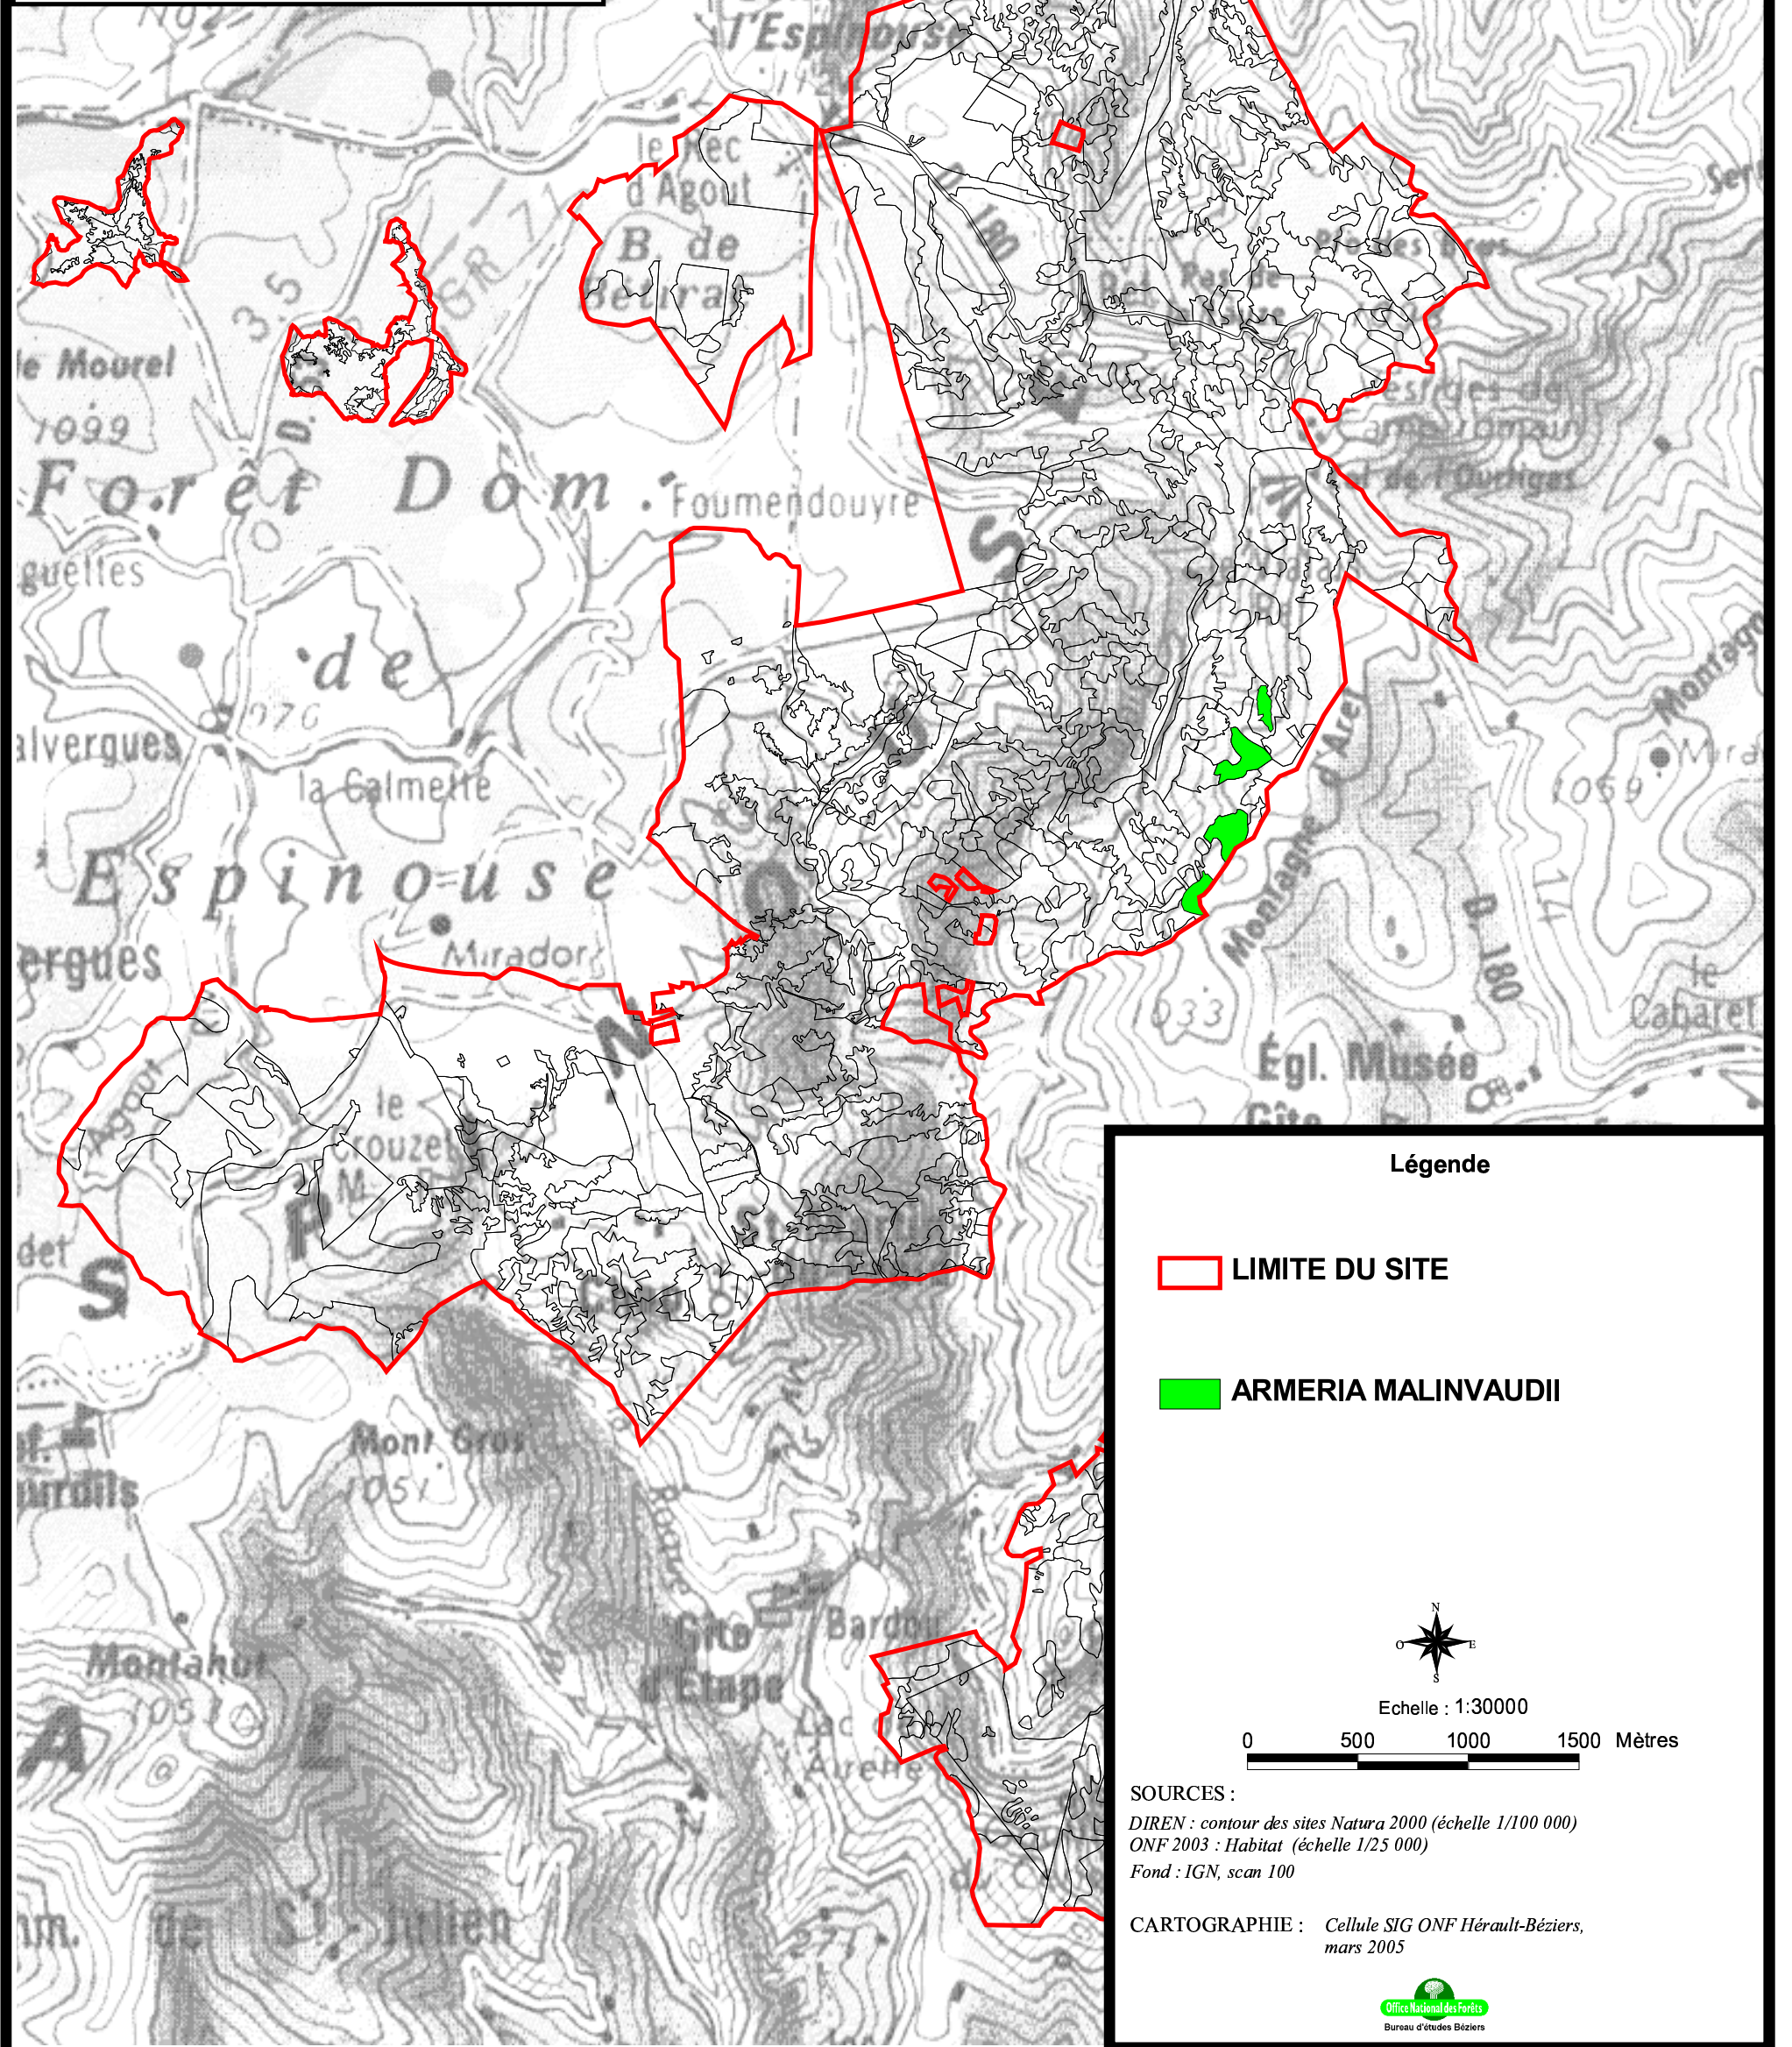

Document d'objectifs du site Natura 2000 :  
Le Caroux et l'Espinouse FR 910 1424

Carte N° **43**

### HABITAT D'ARMERIA MALINVAUDII

#### Légende

LIMITE DU SITE

ARMERIA MALINVAUDII

Echelle : 1:30000

0 500 1000 1500 Mètres

#### SOURCES :

DIREN : contour des sites Natura 2000 (échelle 1/100 000)

ONF 2003 : Habitat (échelle 1/25 000)

Fond : IGN, scan 100

CARTOGRAPHIE : Cellule SIG ONF Hérault-Béziers,  
mars 2005