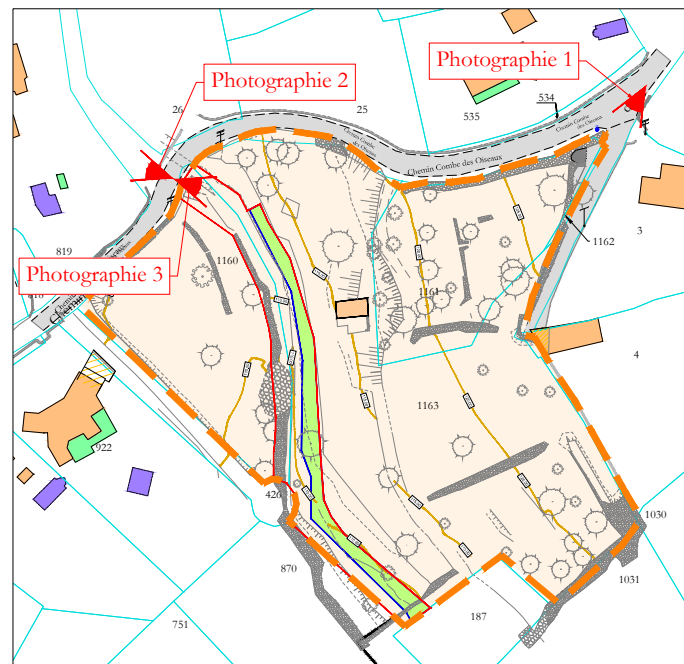

Département du GARD
Commune de NÎMES
Chemin Combe des Oiseaux
Section LB Parcelles n° 1160p-1161-1162p-1163
Propriété NARIXA

DEMANDE D'EXAMEN AU CAS PAR CAS

ANNEXE 3 - PHOTOGRAPHIES DU SITE

Photographie 1

Photographie 2

Echelle : 1/2000

Photographie 3