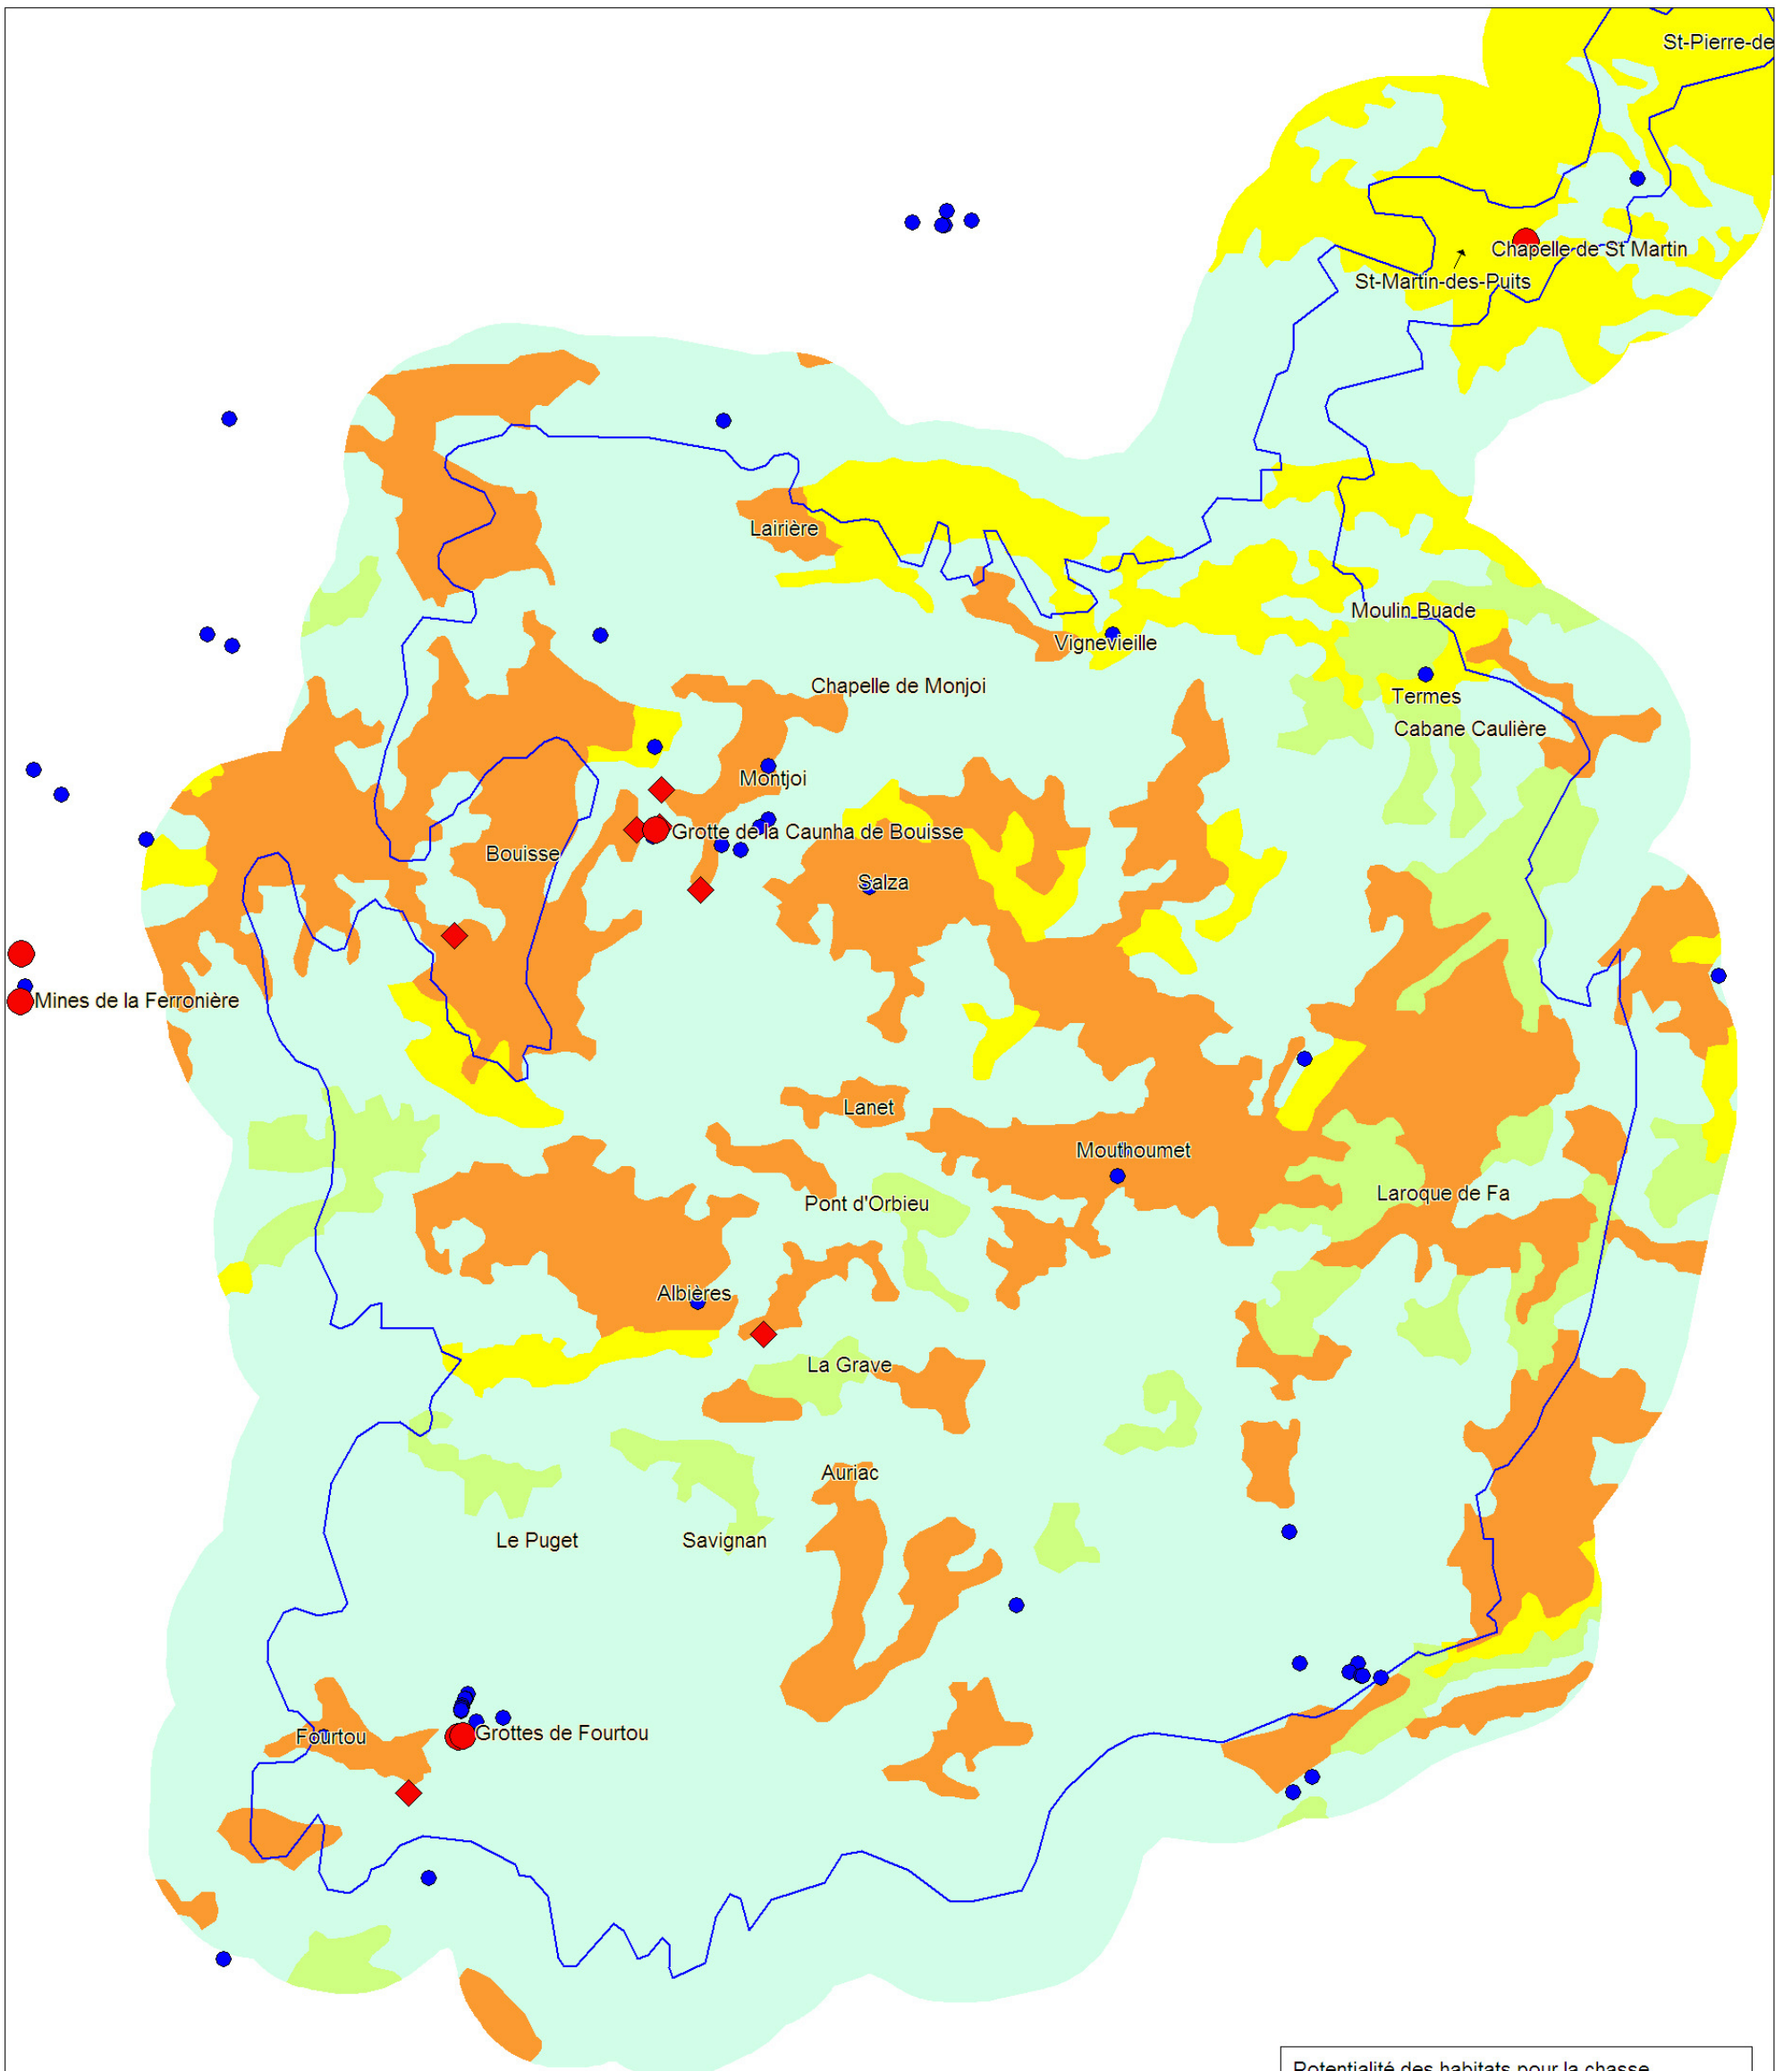

HABITATS POTENTIELS DU PETIT MURIN - PARTIE AMONT

Potentialité des habitats pour la chasse

- Nul
- Faible
- Modéré
- Fort
- Très fort
- Autres

● Cavités souterraines (potentielles)

○ Gîtes (cavités)

◆ Contact au détecteur d'ultrason