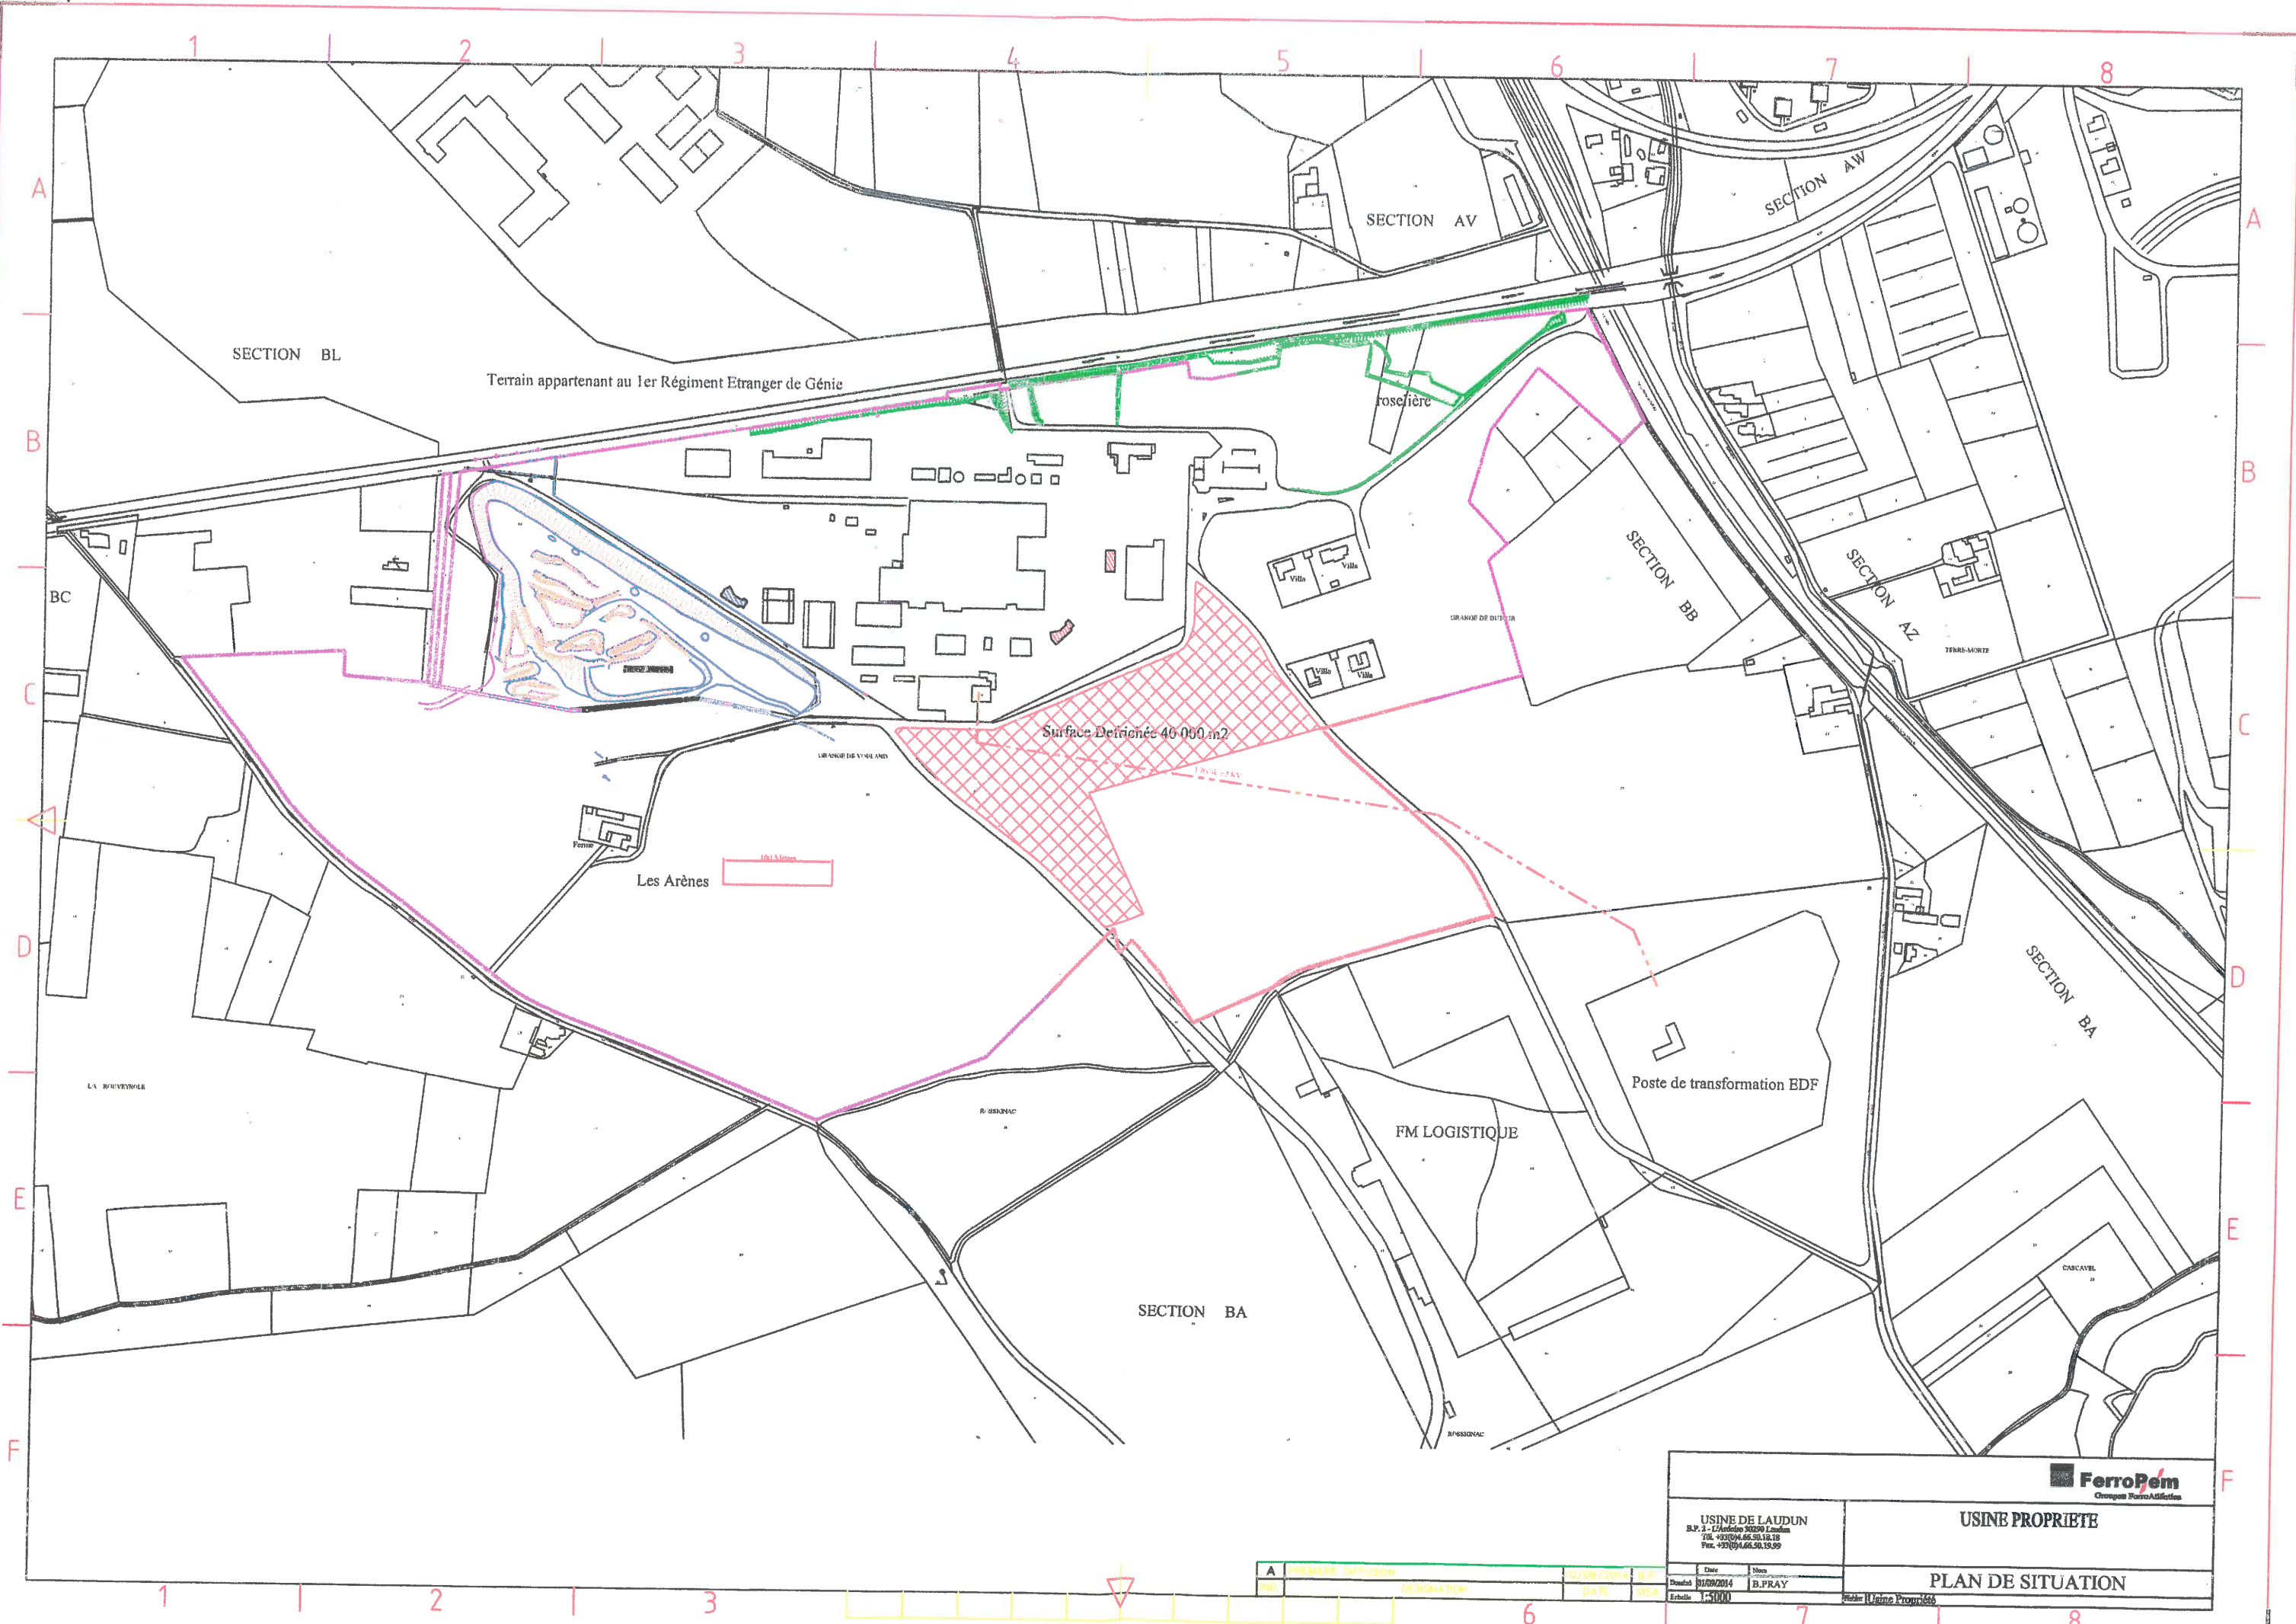

11/11/2014

Photo dans l'environnement proche

Photo dans le paysage lointain

FerroPem Groupement Ferroviaire	
USINE PROPRIETE	
USINE DE LAUDUN B.P. 3 - 12 Avenue 30200 Laudun Tél. +33(0)4.66.50.10.10 Fax. +33(0)4.66.50.10.99	
Date	Nom
01/09/2014	B.PRAY
PLAN DE SITUATION	
Plan USINE Propriete	

A	PREMIERE DIFFUSION	01/09/2014	DATE	01/09/2014
	DE SIGNA TECH			

Evaluation environnementale

Gestionnaires

Thèmes

Contenu de la carte

- NúmeroParcelle (WMS ext)
- SectionCadastrale (WMS)
- NomadesRues (WMS exte)
- Batiments (WMS externe)
- LimitesAdministratives (W)
- ParcellesRaster (WMS ext)
- Parcelles (WMS externe)
- FondAutoCouleur (WMS e)
- Relief_MNT (WMS externe)

Localisation administrative

GARD
LAUDUN-L'ARDOISE
BB
0044

Localiser

Localisation à l'adresse

Choix de l'échelle

Vues personnalisées

Carte

Echelle : 1/11.912 Largeur : 3.14km 835.834,99480,
Hauteur : 1.64km 6.333.564,58842
(RGF93 - Lambert 93)