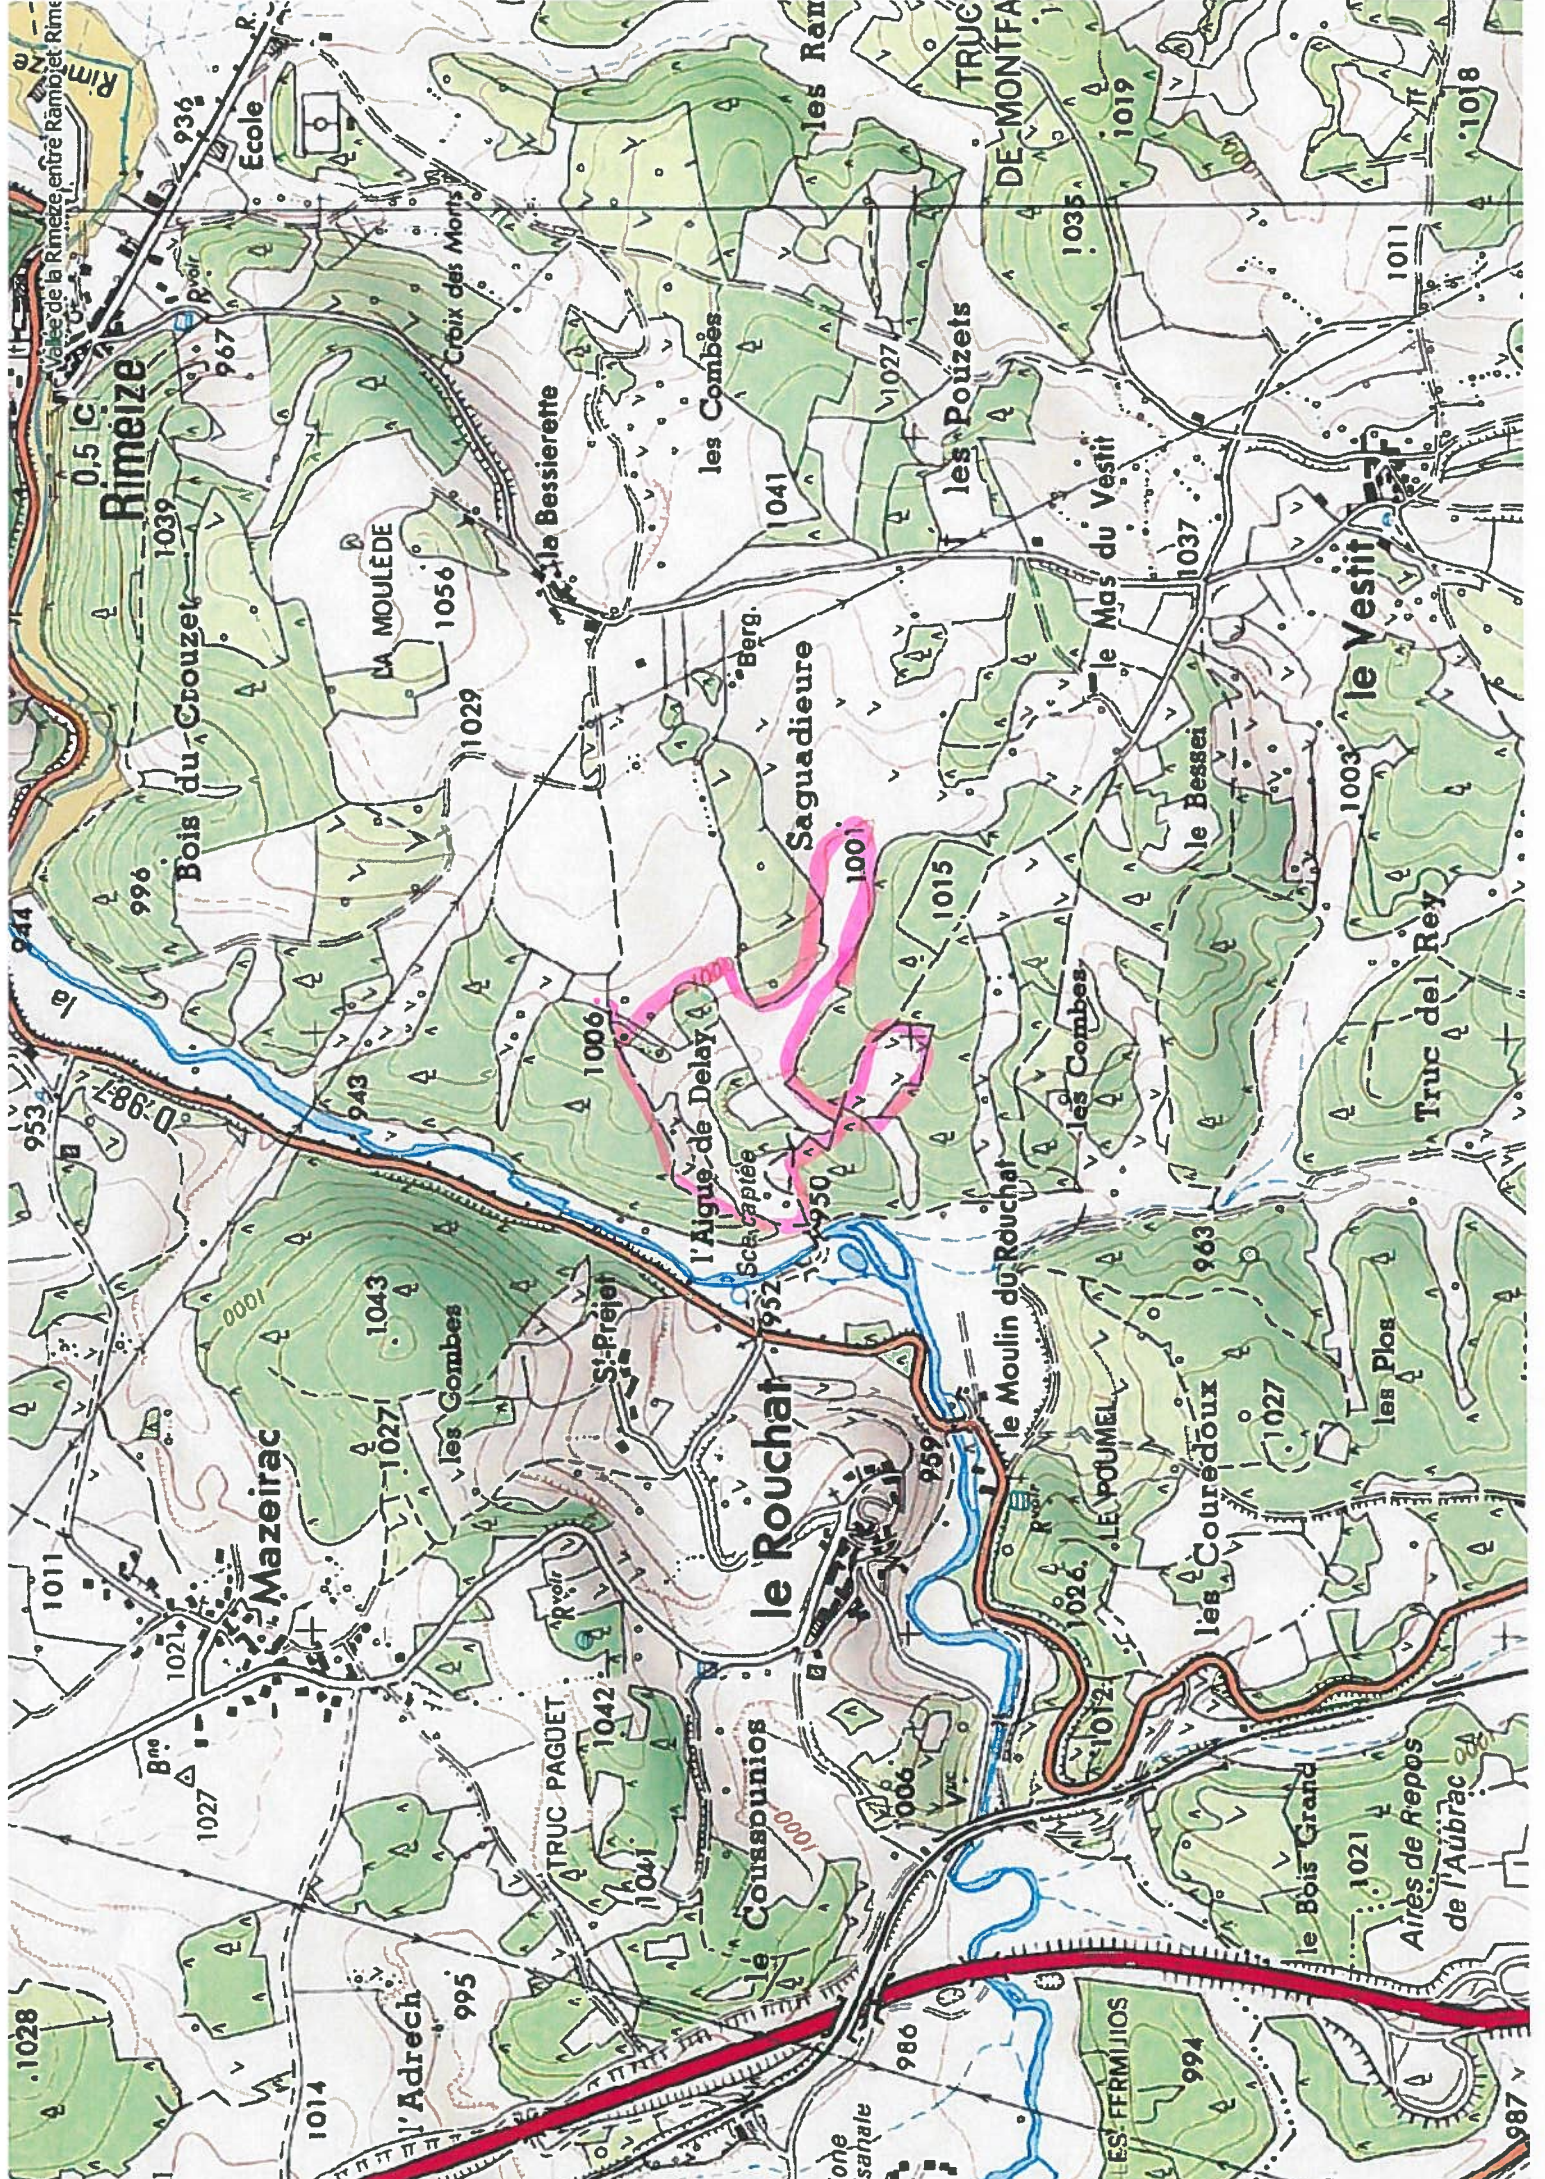

OC

OX

ZK

ZL

400 m

0001 0002 0003 0004 0005 0006 0007 0008 0009 0010 0011 0012 0013 0014 0015 0016 0017 0018 0019 0020 0021 0022 0023 0024 0025 0026 0027 0028 0029 0030 0031 0032 0033 0034 0035 0036 0037 0038 0039 0040 0041 0042 0043 0044 0045 0046 0047 0048 0049 0050 0051 0052 0053 0054 0055 0056 0057 0058 0059 0060 0061 0062 0063 0064 0065 0066 0067 0068 0069 0070 0071 0072 0073 0074 0075 0076 0077 0078 0079 0080 0081 0082 0083 0084 0085 0086 0087 0088 0089 0090 0091 0092 0093 0094 0095 0096 0097 0098 0099 0100

Rimeize

Mazeirac

le Rouchar

le Vesit

Bois du Crouzet

LA MOULEDE

les Combes

les Pouzets

TRUC DE-MONTFA

Saguadiere

le Mas du Vesit

le Besser

Truc del Rey

les Combes

St-Prejet

l'Aigue de Delay

1015

le Moulin du Rouchar

les Combes

les Courédoux

les Plos

l'Adrech

TRUC PAGDET

le Coussunios