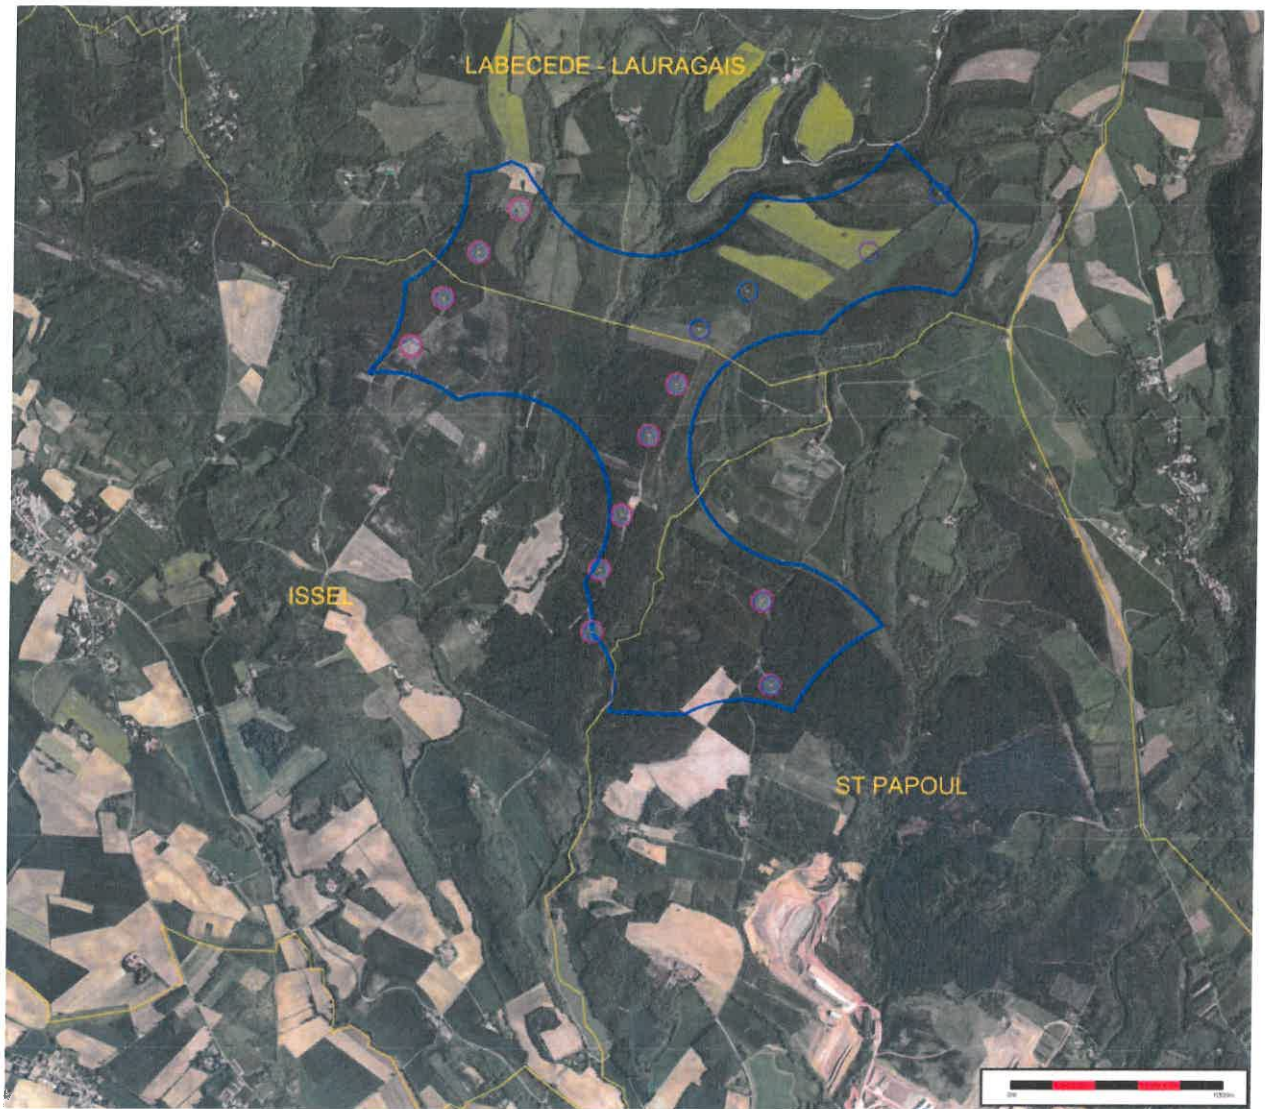

Zone projet - Environnement Proche - JUILLET 2014

Zone projet - Paysage Lointain - JUILLET 2014

EDF EN France

Centre d'Affaires Wilson
Cours Olympe
315 Bd de l'Europe
31500 BEZIERS
Tel: 04.67.62.07.93

Département de l'Aude
Communes d'Issel et
Labécède-Lauragais

Projet du parc éolien d'Issel-Labécède

Vue aérienne

Echelle 1 / 12 500 (A3)