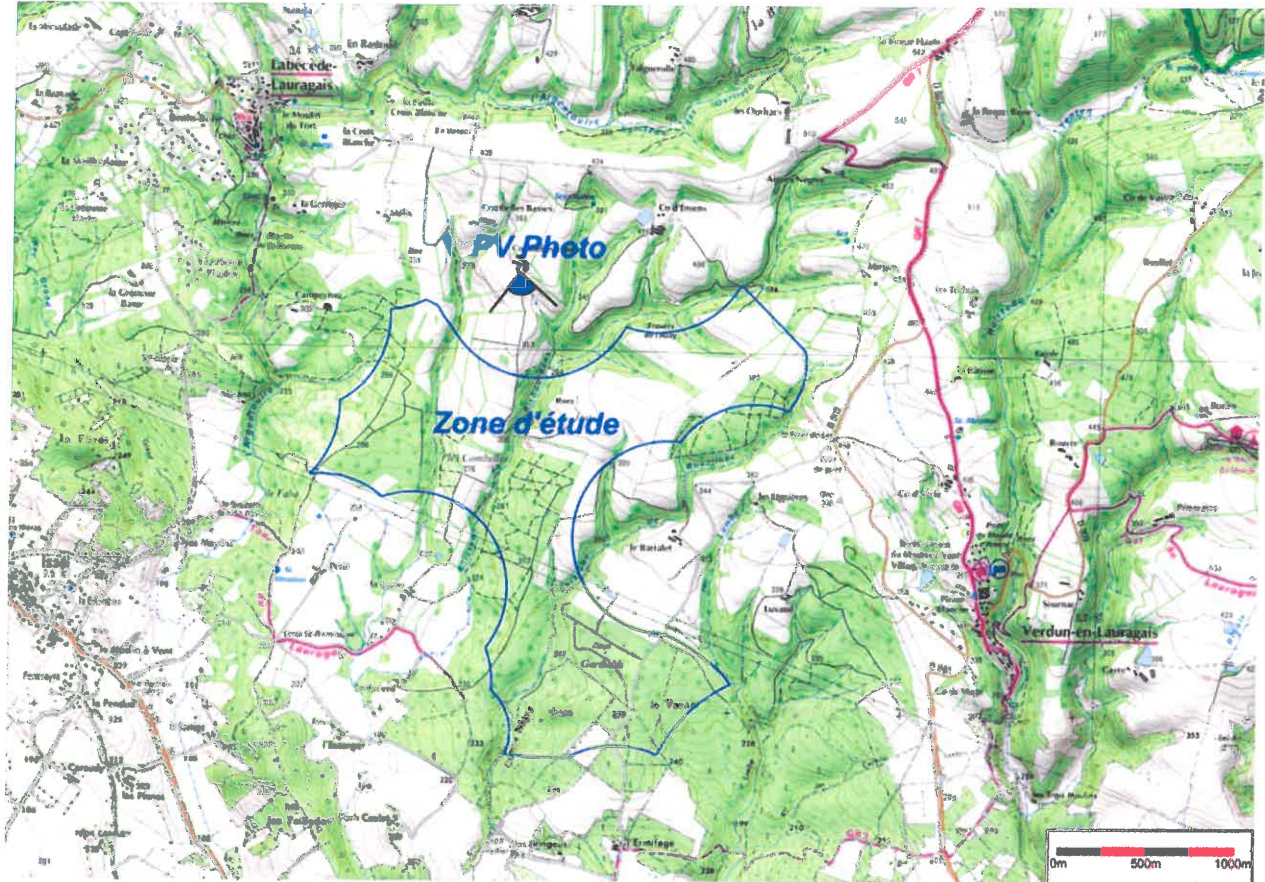

Zone projet - Environnement Proche - JUILLET 2014

Zone projet - Paysage Lointain - JUILLET 2014

EDF EN France

Centre d'Affaires Wilson
Cours Olympe
315 Bd de l'Europe
31500 BEZIERS
Tel: 04.67.62.07.93

Département de l'Aude
Communes d'Issel et
Labécède-Lauragais

Projet du parc éolien d'Issel-Labécède

Vue aérienne

Echelle 1 / 12 500 (A3)