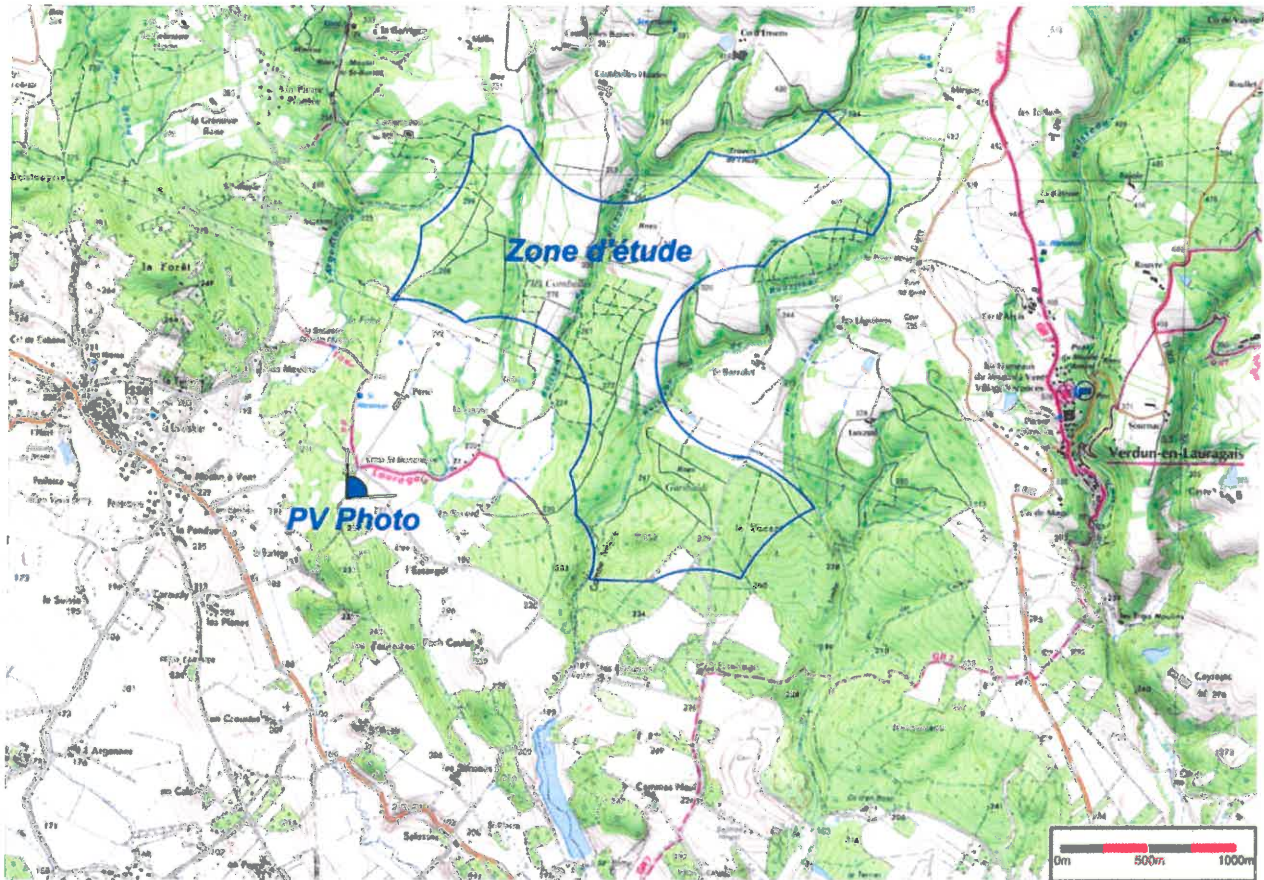

Zone projet - Environnement Proche - JUILLET 2014

Zone projet - Paysage Lointain - JUILLET 2014

EDF EN France

Centre d'Affaires Wilson
Cours Olympe
315 Bd de l'Europe
31500 BEZIERS
Tel: 04.67.62.07.93

Département de l'Aude
Communes d'Issel et
Labécède-Lauragais

Projet du parc éolien d'Issel-Labécède

Vue aérienne

Echelle 1 / 12 500 (A3)