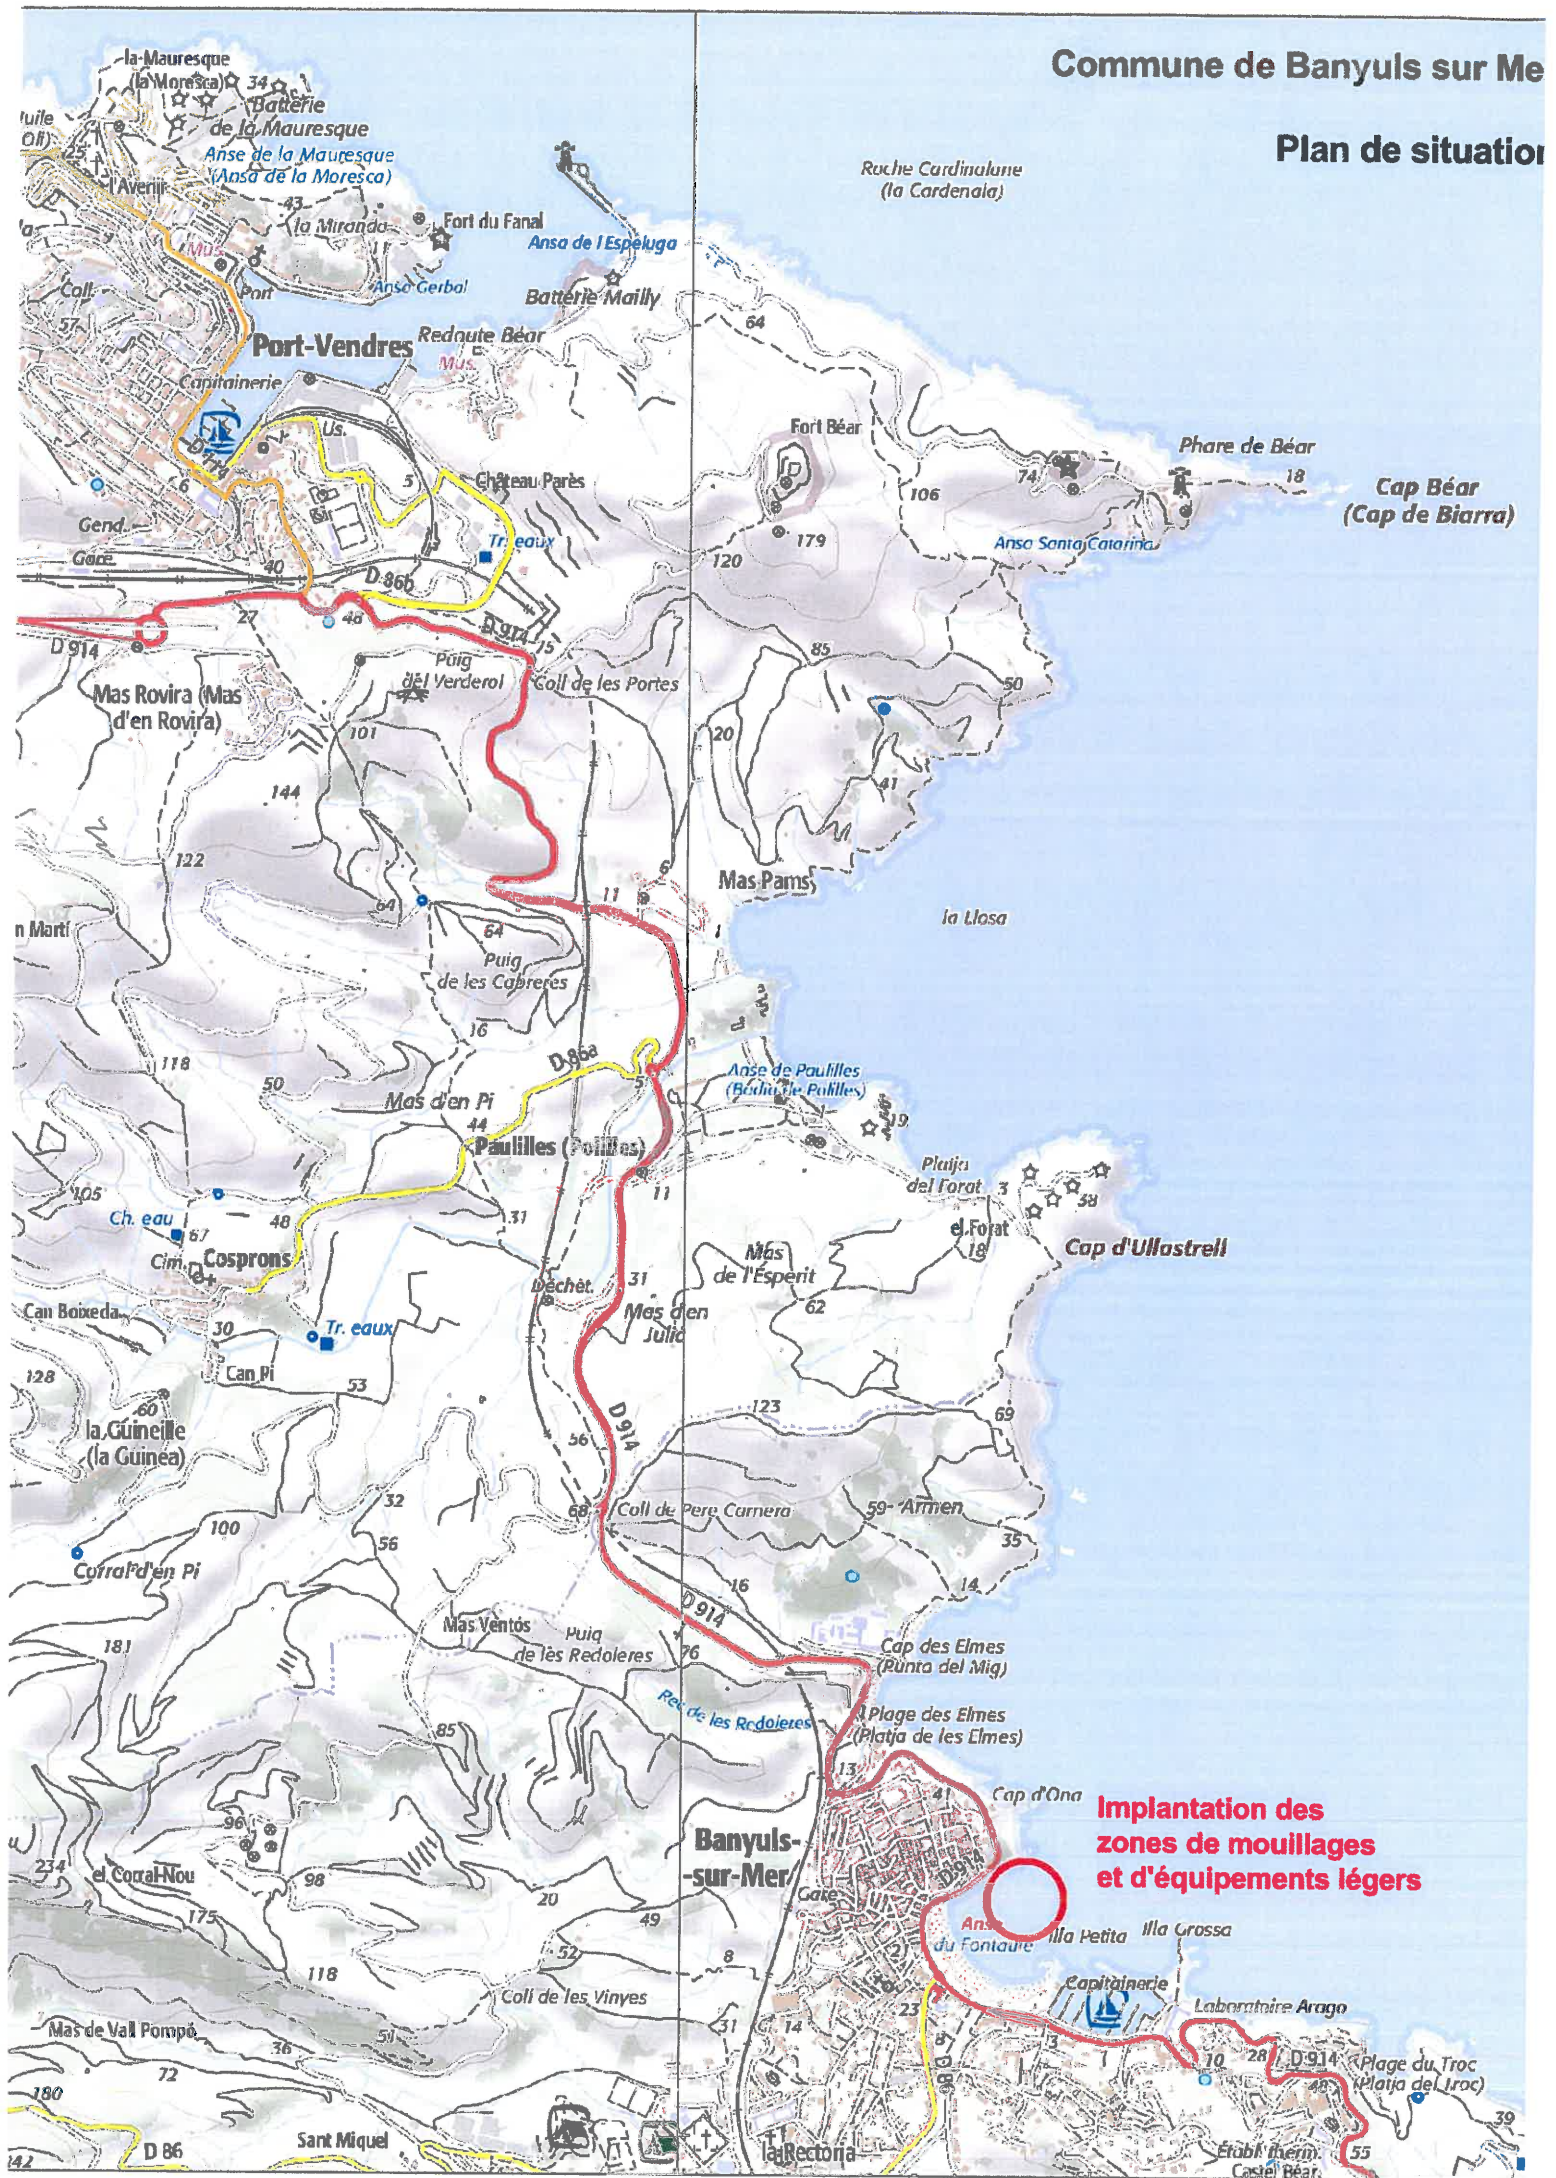

## Commune de Banyuls sur Mer

### ZONE DE MOUILLAGES ET D'ÉQUIPEMENTS LÉGERS

Carte 42 : Herbier de Banyuls

Site Natura 2000  
des Albères  
FR 9101482

Juillet 2003

Photographies aériennes  
IGN 2000 FD 66

0 50 m  
(1 : 3 250)

Mandataire :

Co-traitants :

Zone d'équipements légers - Implantation des mouillages

Cercle d'évitage (r = 20m)

B BAINNADE

A BAINNADE

CHENAL  
(accès dériveurs et planches à voile)