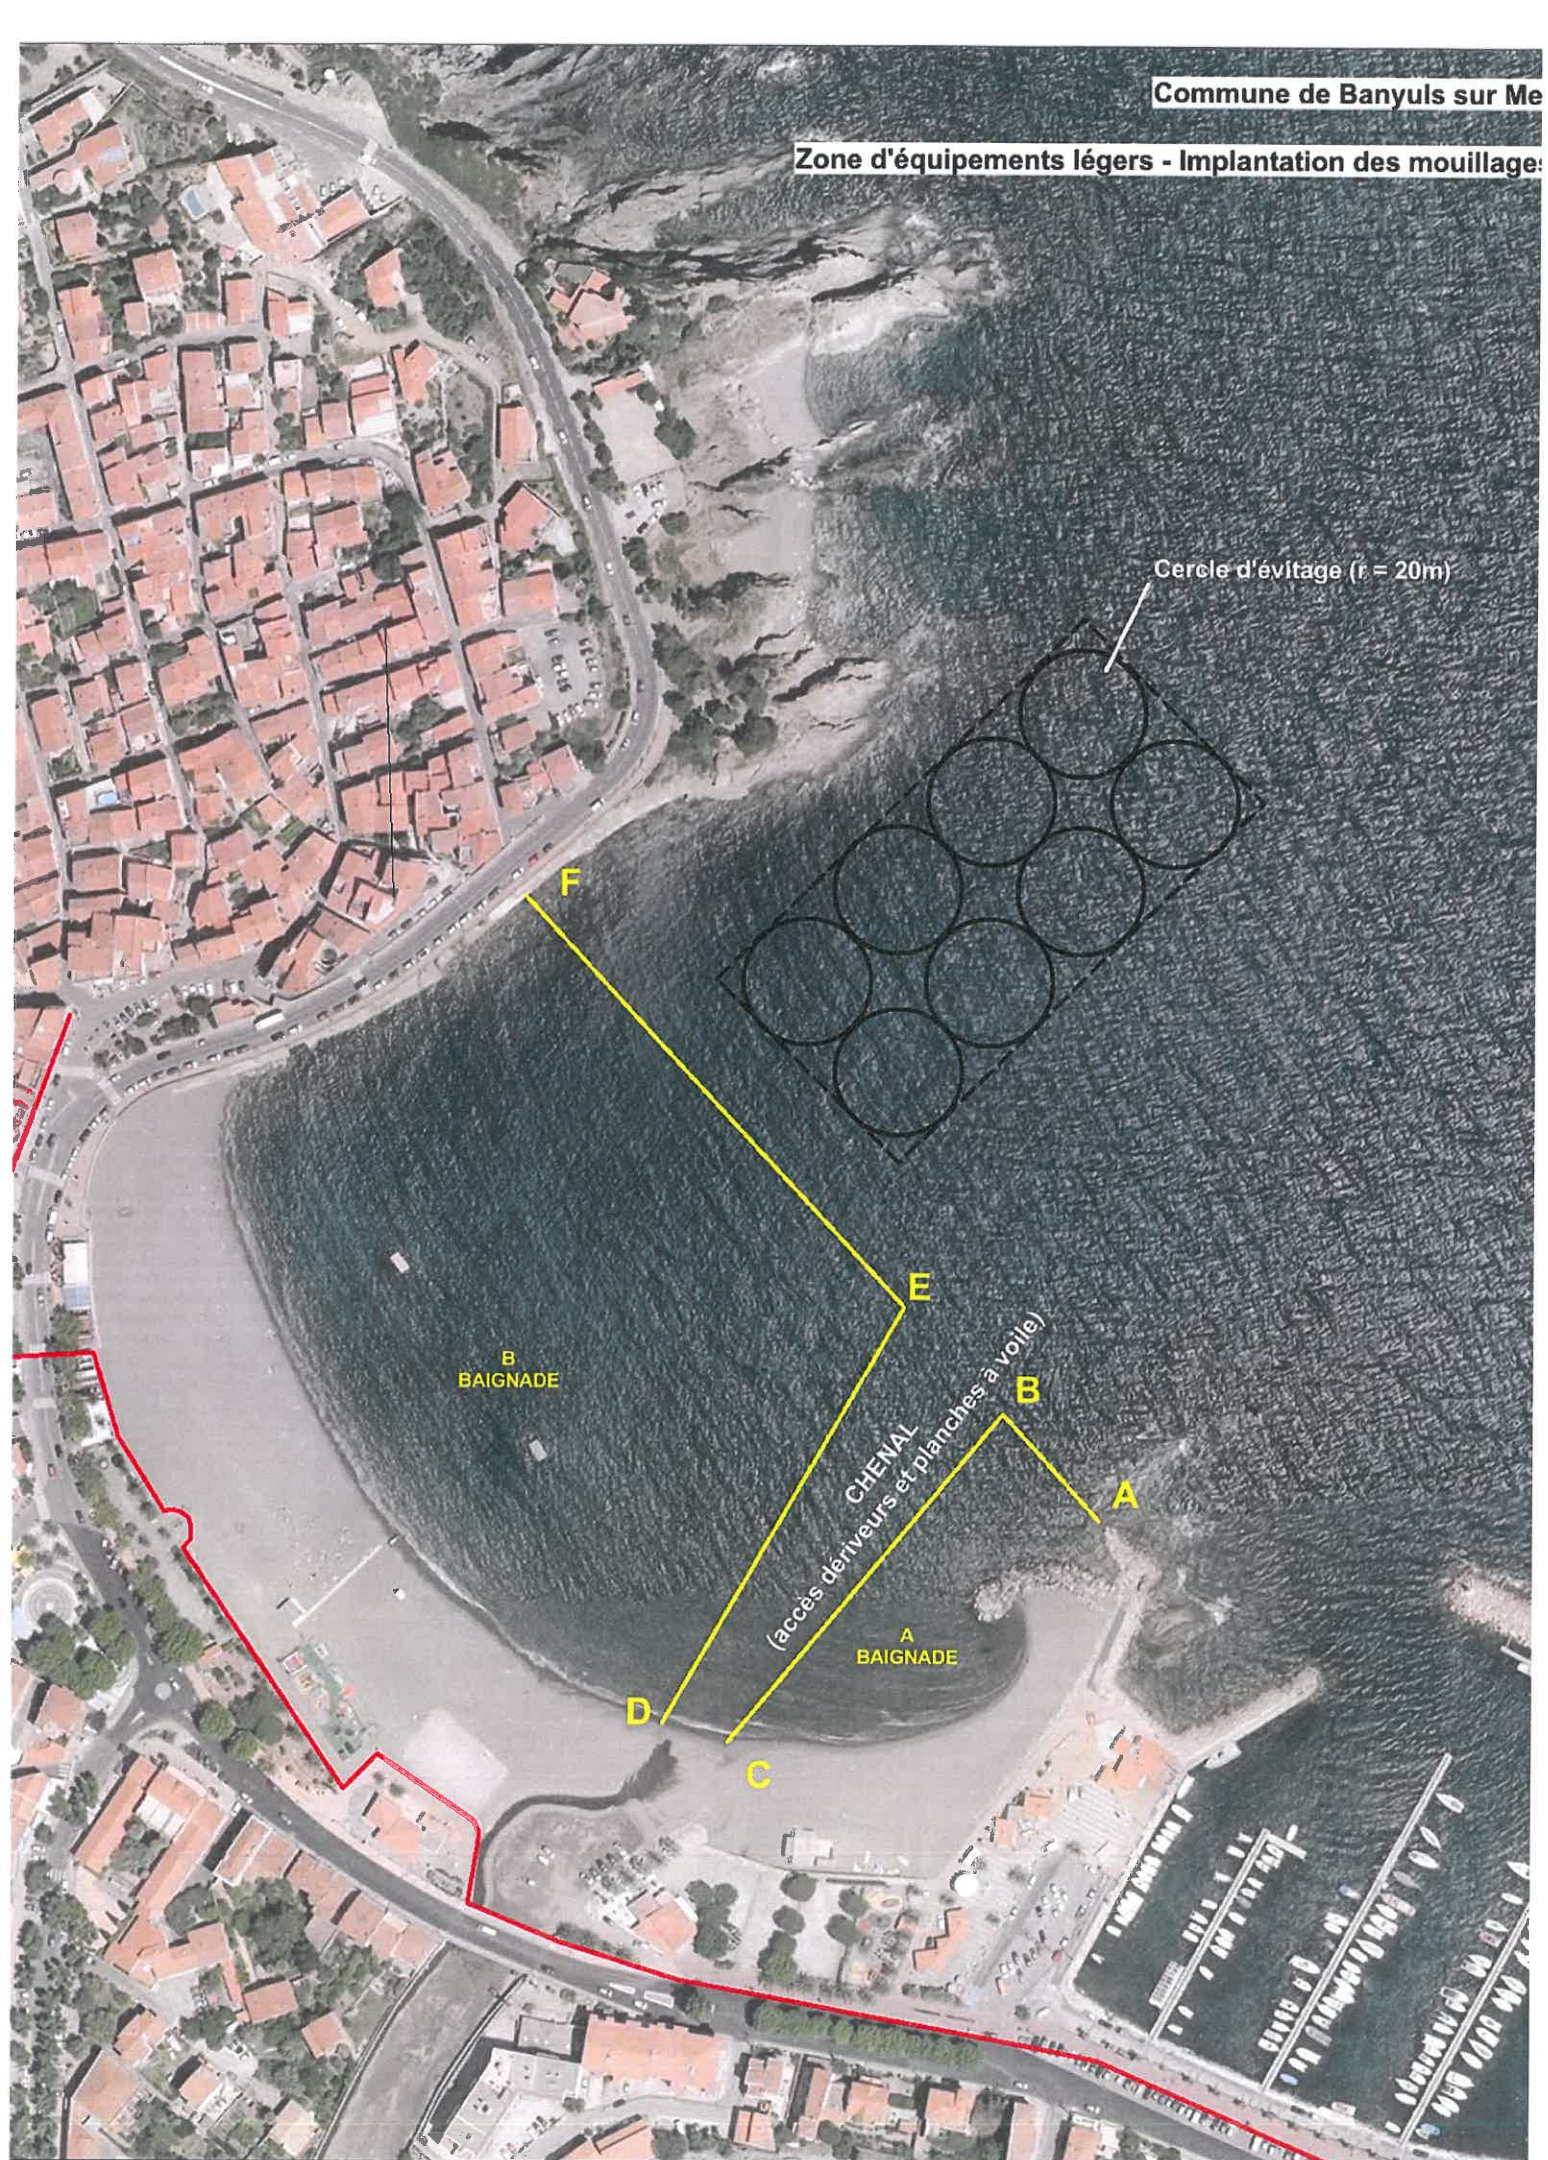

### ZONE DE MOUILLAGES ET D'ÉQUIPEMENTS LÉGERS

Carte 42 : Herbier de Banyuls

Site Natura 2000  
des Albères  
FR 9101482

Juillet 2003

Photographies aériennes  
IGN 2000 FD 66

0 50 m  
(1 : 3 250)

Mandataire :

Co-traitants :

Zone d'équipements légers - Implantation des mouillages

Cercle d'évitage (r = 20m)

B BAINNADE

A BAINNADE

CHENAL  
(accès dériveurs et planches à voile)