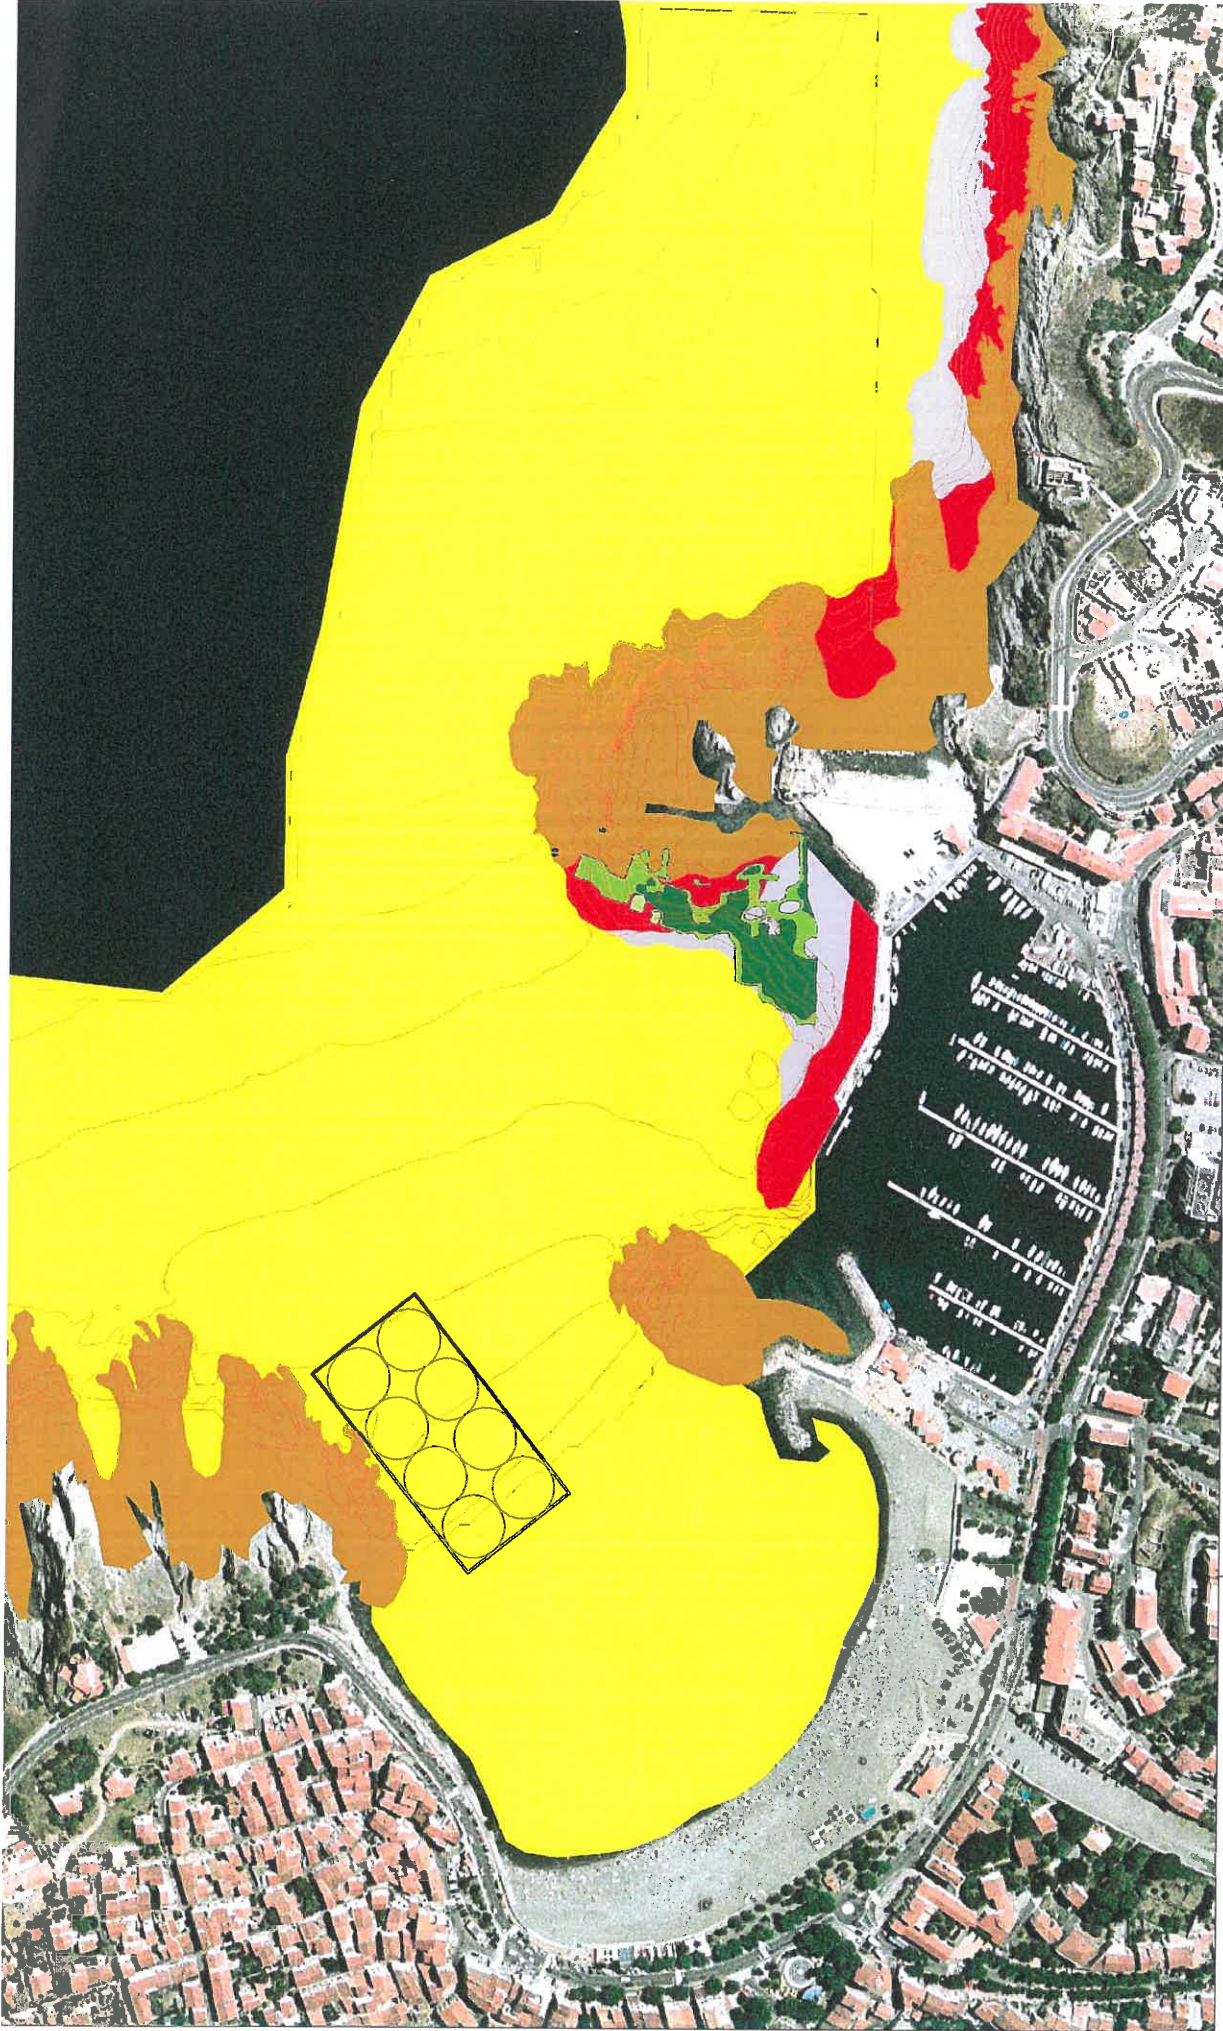

## Commune de Banyuls sur Mer

### ZONE DE MOUILLAGES ET D'ÉQUIPEMENTS LÉGERS

Carte 42 : Herbier de Banyuls

Site Natura 2000  
des Albères  
FR 9101482

Juillet 2003

Photographies aériennes  
IGN 2000 FD 66

0 50 m  
(1 : 3 250)

Mandataire :

Co-traitants :

Zone d'équipements légers - Implantation des mouillages

Cercle d'évitage (r = 20m)

B BAINNADE

A BAINNADE

CHENAL  
(accès dériveurs et planches à voile)