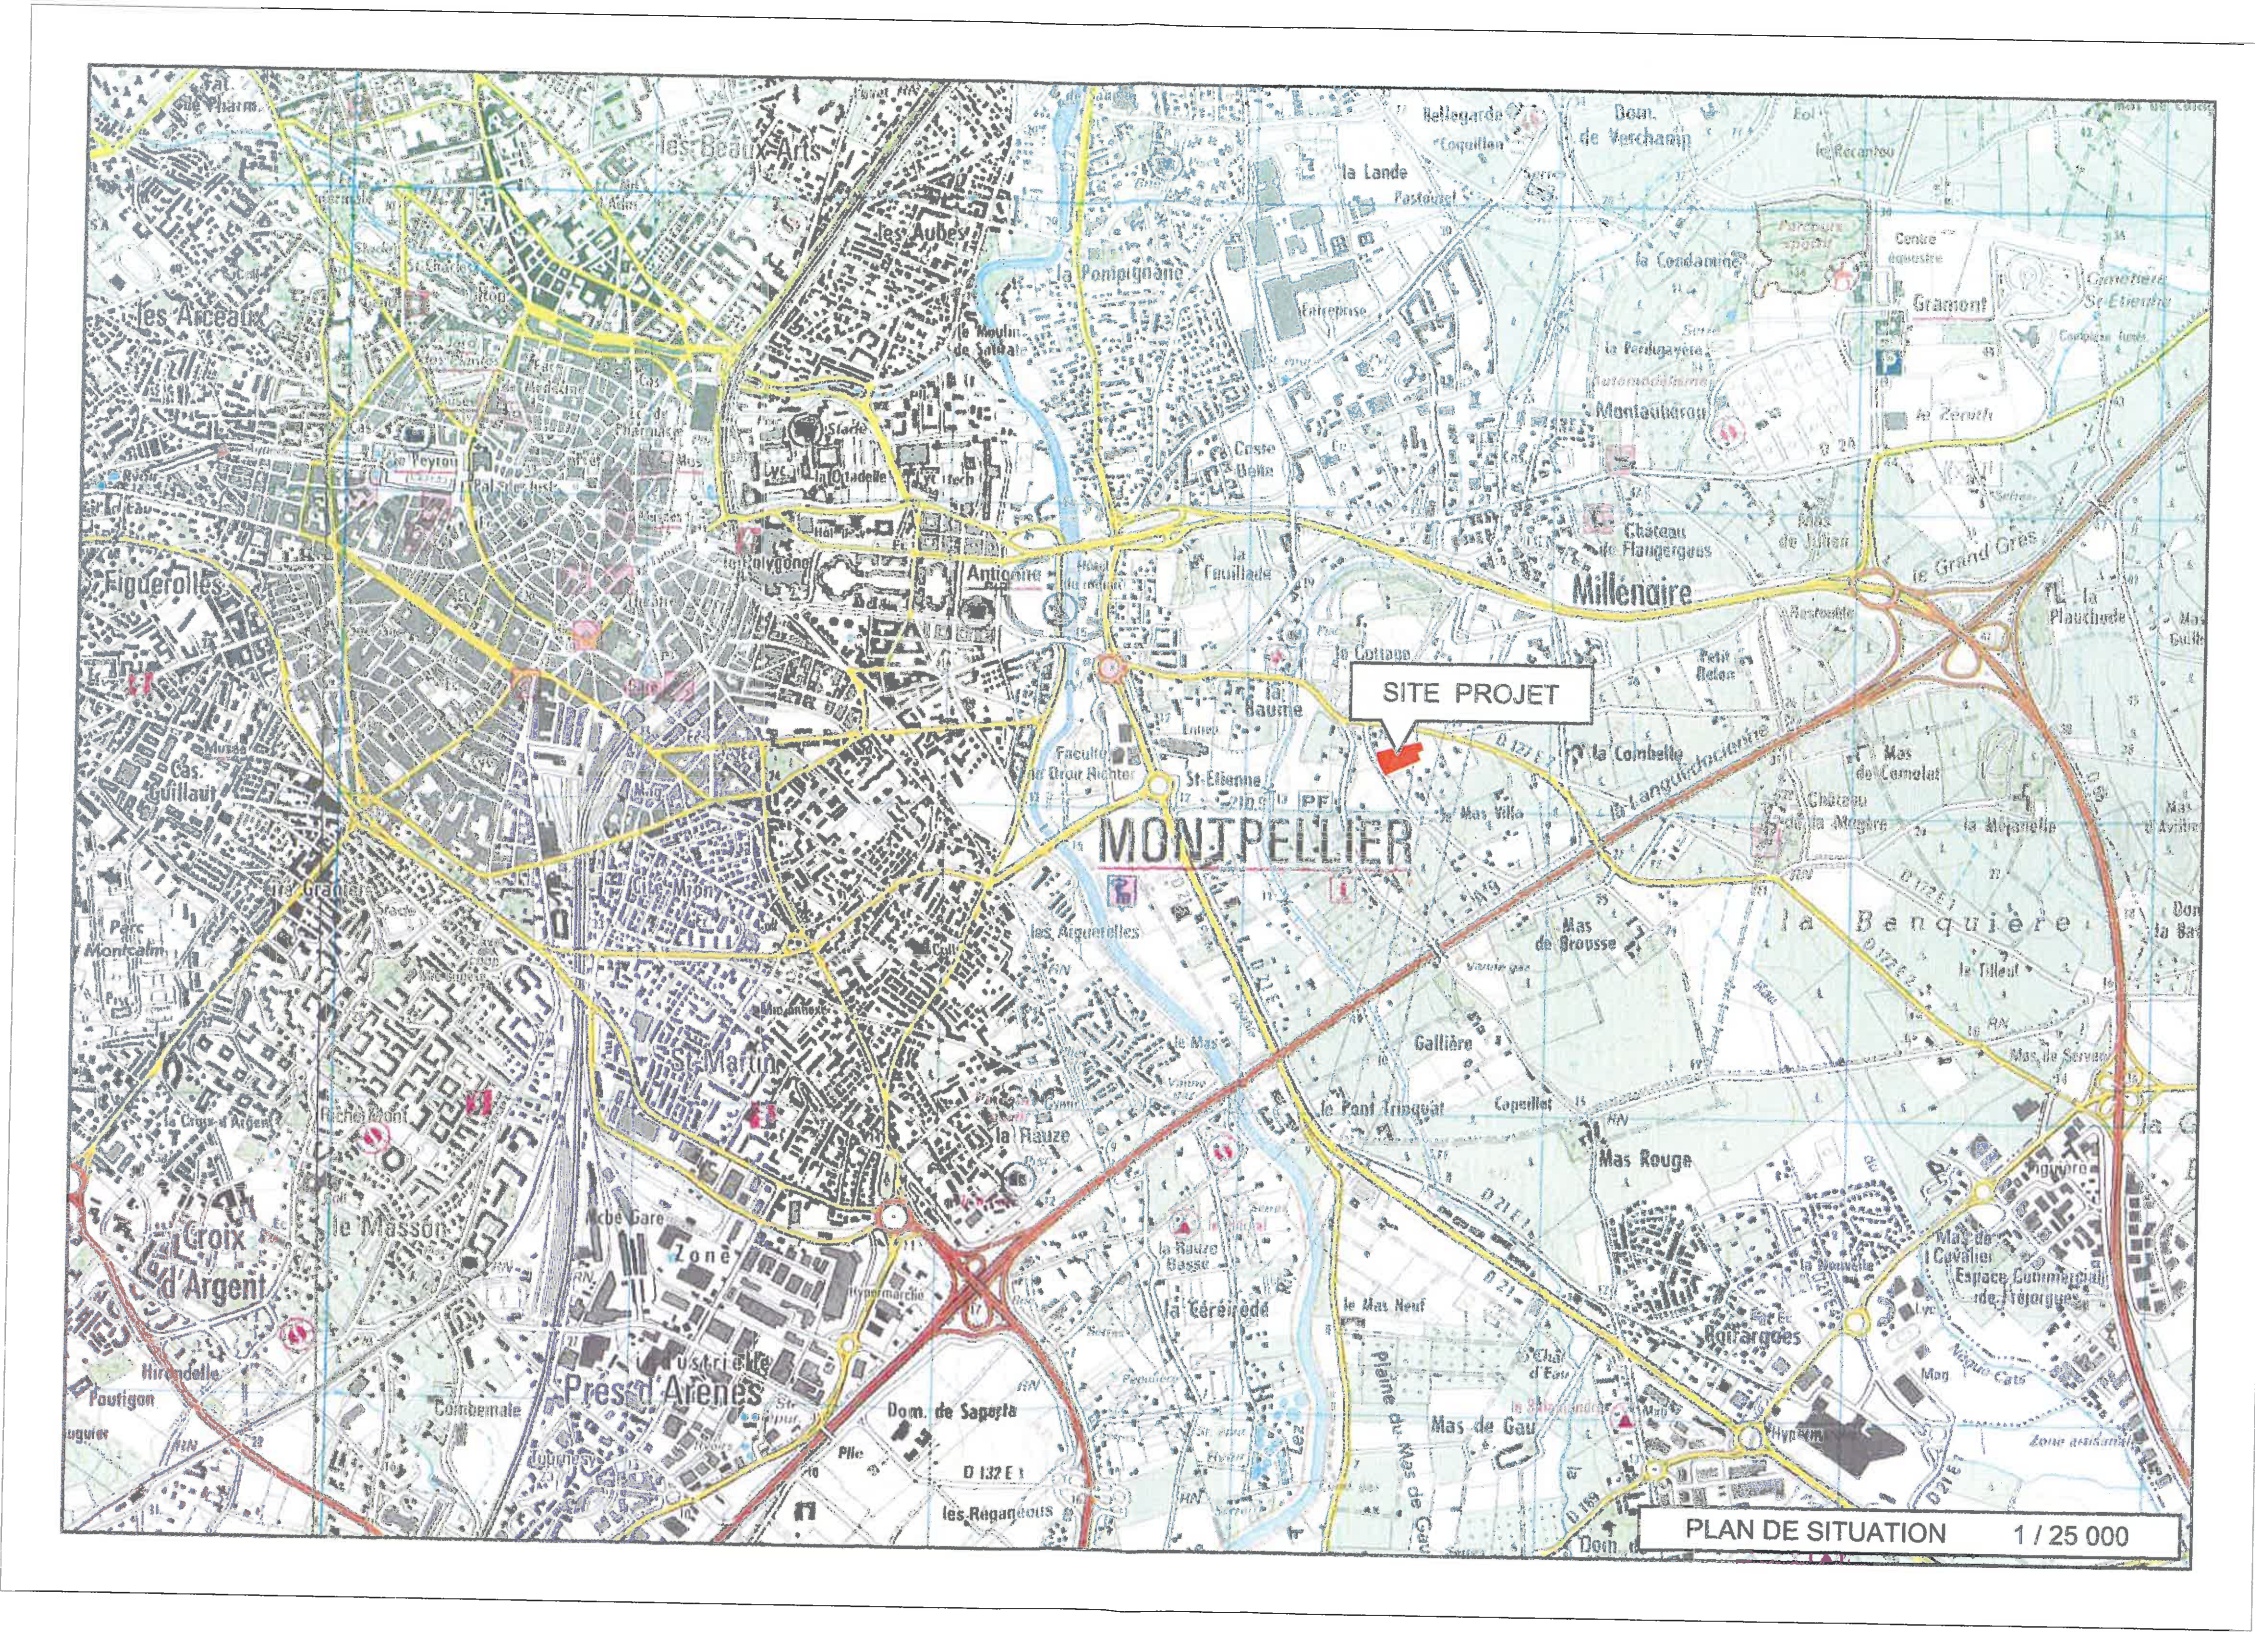

PARC MARIANNE -SOUS SECTEUR 3 - LOT26

PARC MARIANNE -SOUS SECTEUR 3 - LOT26

VUE AERIENNE

Echelle 1/1000

VUE 1 - 23 mars 2015

VUE 2 - 23 mars 2015

PARC MARIANNE -SOUS SECTEUR 3 - LOT26