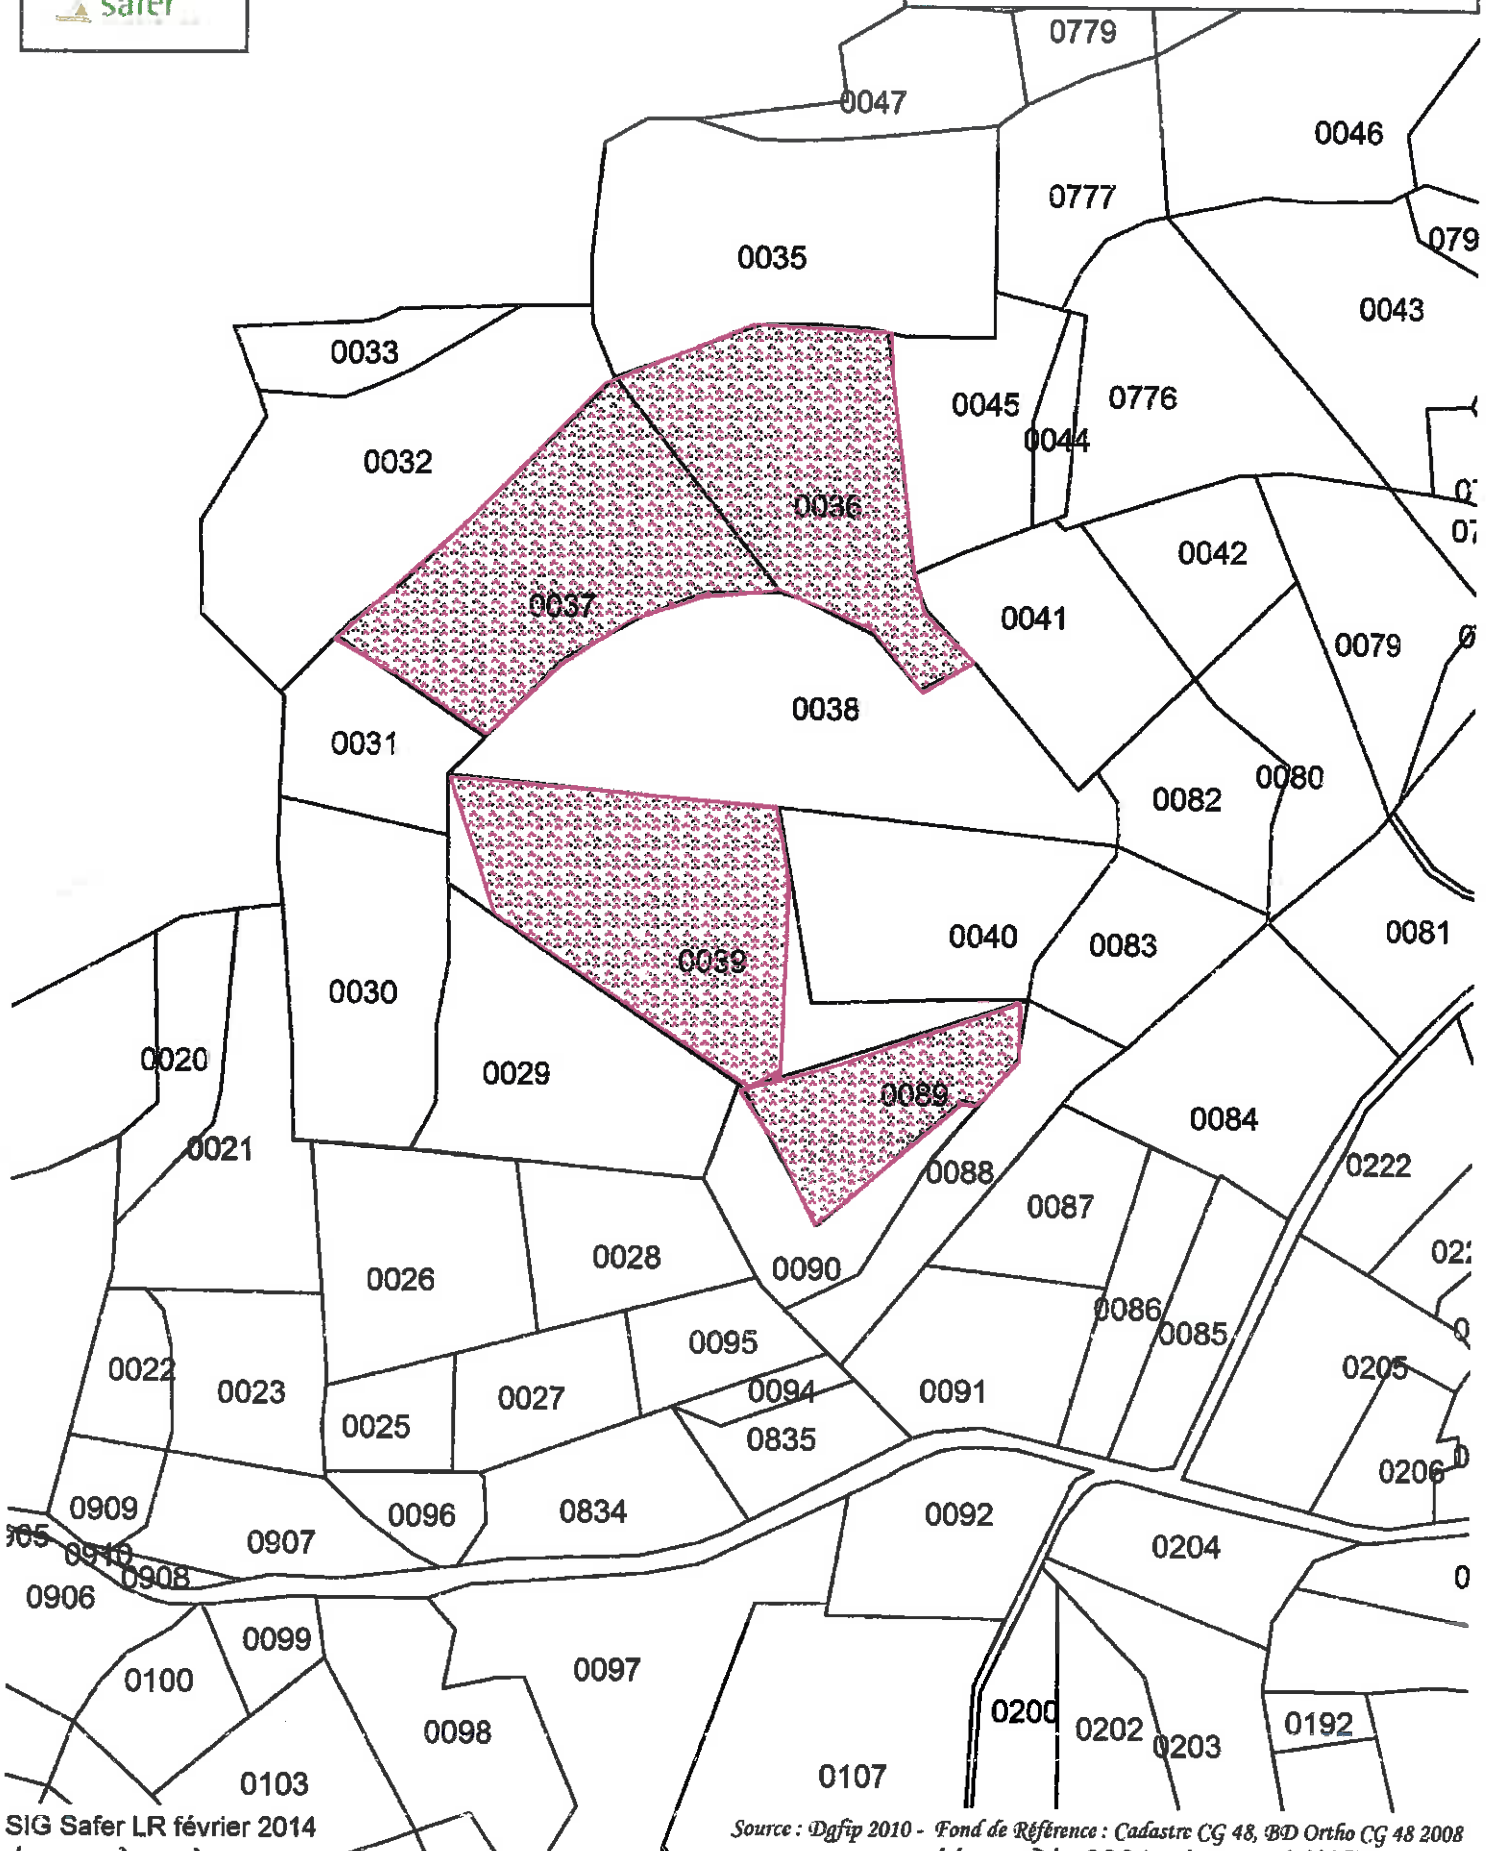

0 50 m

1/25 000

Commune de Prunières
Section : C
GAEC CROZAT DES DUCS

Plan de localisation

Commune de Prunières
Section : C
GAEC CROZAT DES DUCS

 3.5 ha défrichement

04-06-2014