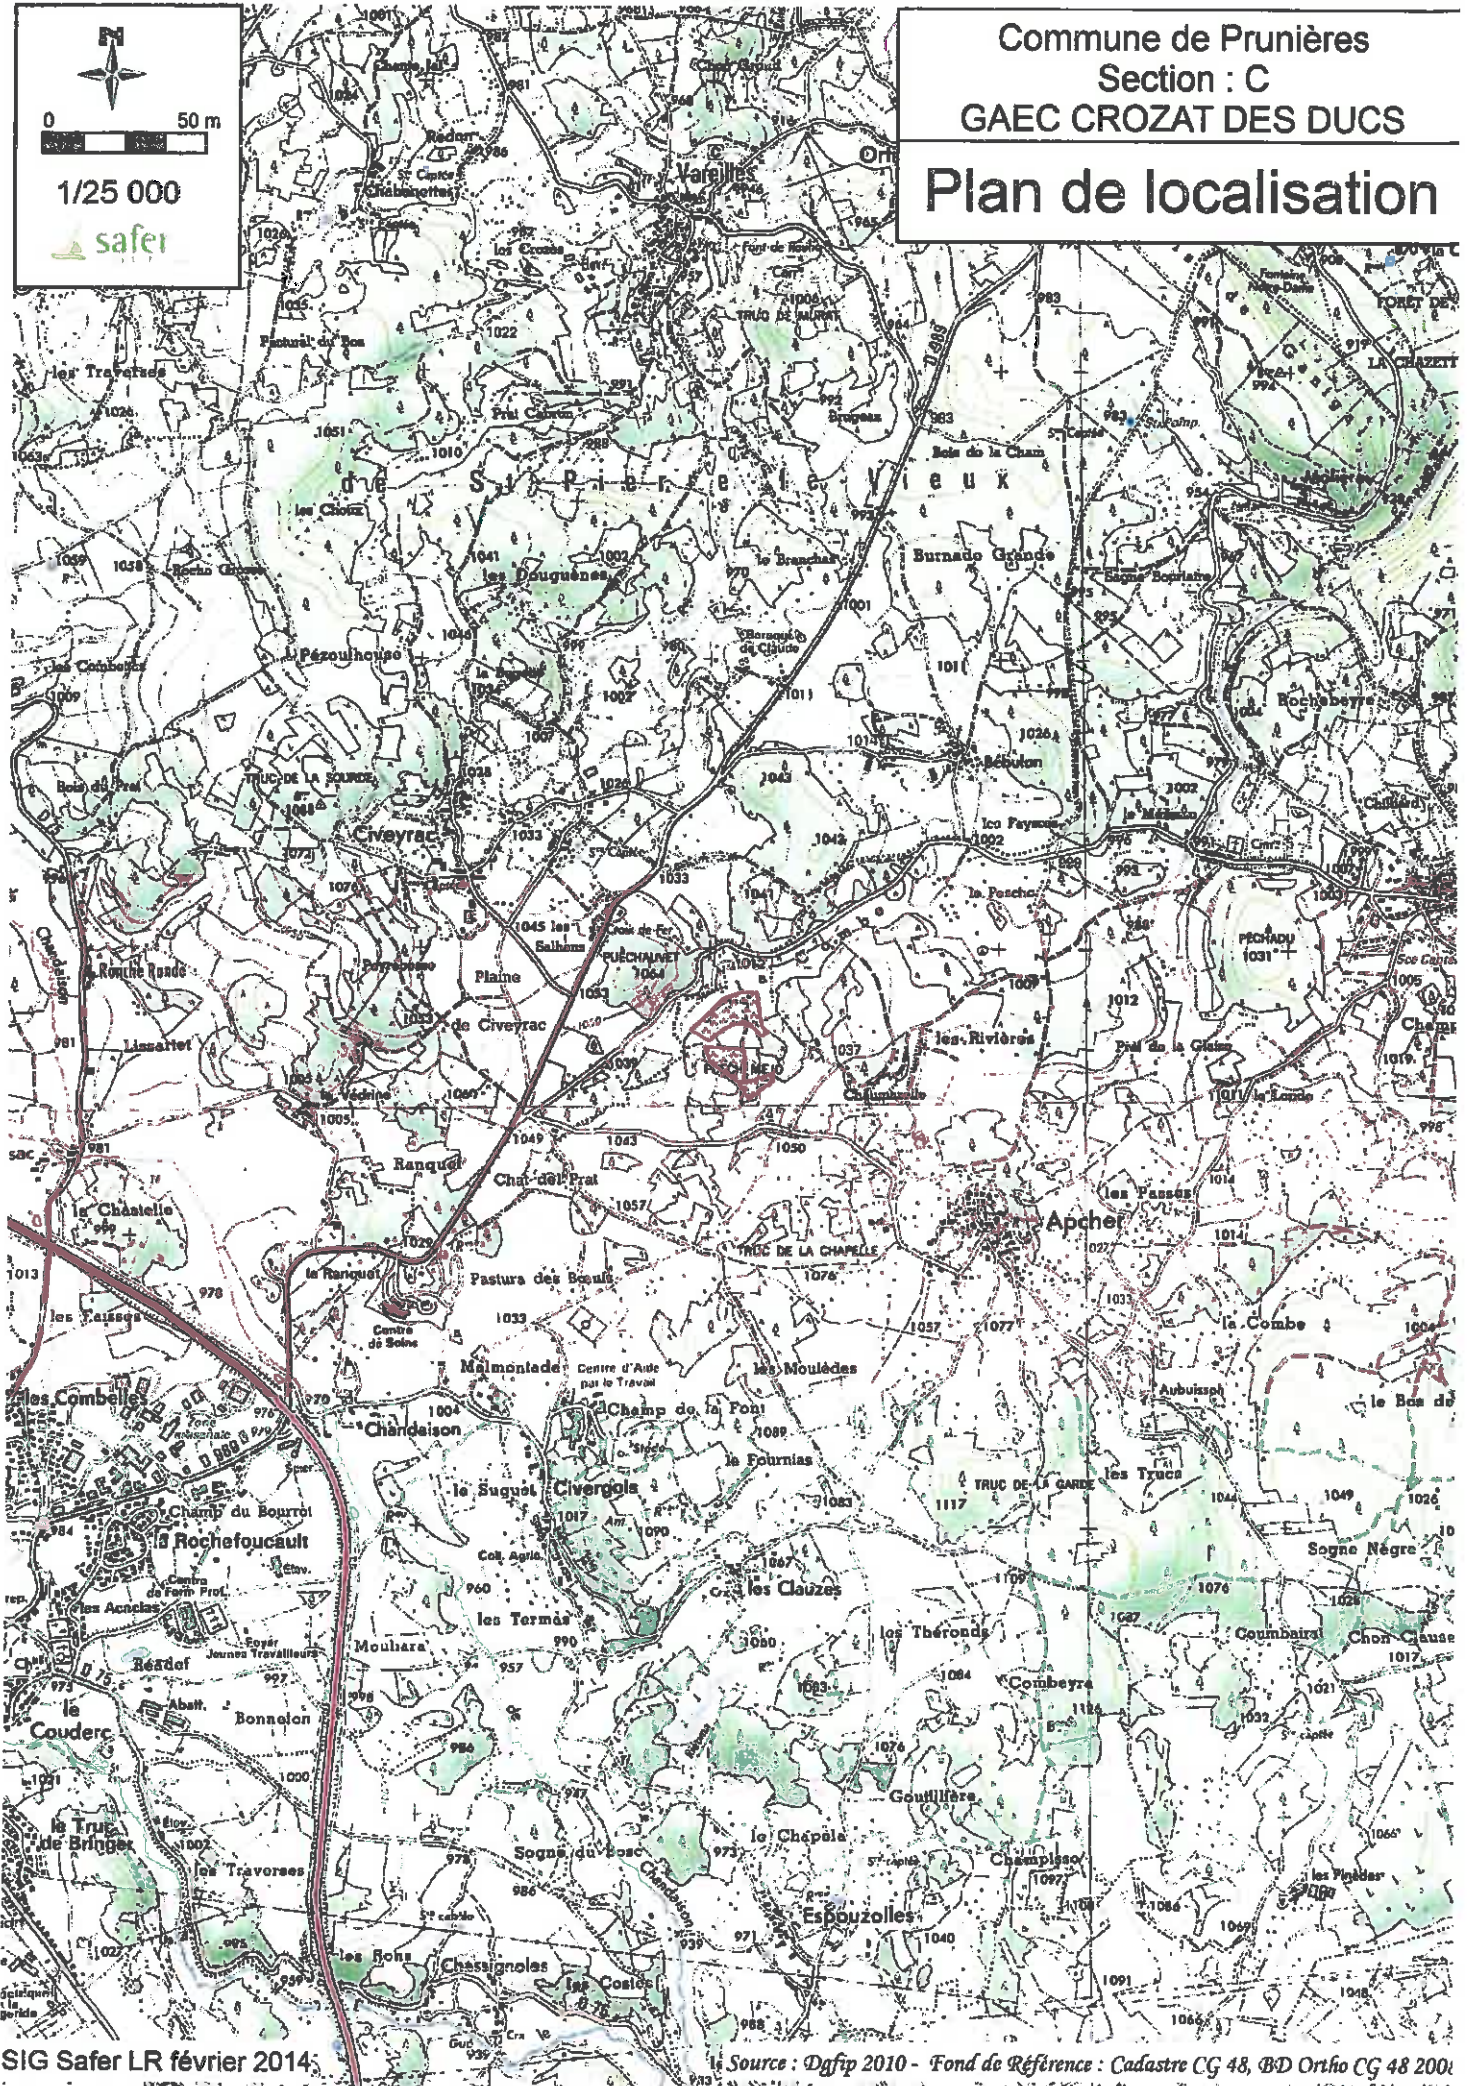

0 50 m

1/25 000

Commune de Prunières
Section : C
GAEC CROZAT DES DUCS

Plan de localisation

Commune de Prunières
Section : C
GAEC CROZAT DES DUCS

 3.5 ha défrichement

04-06-2014