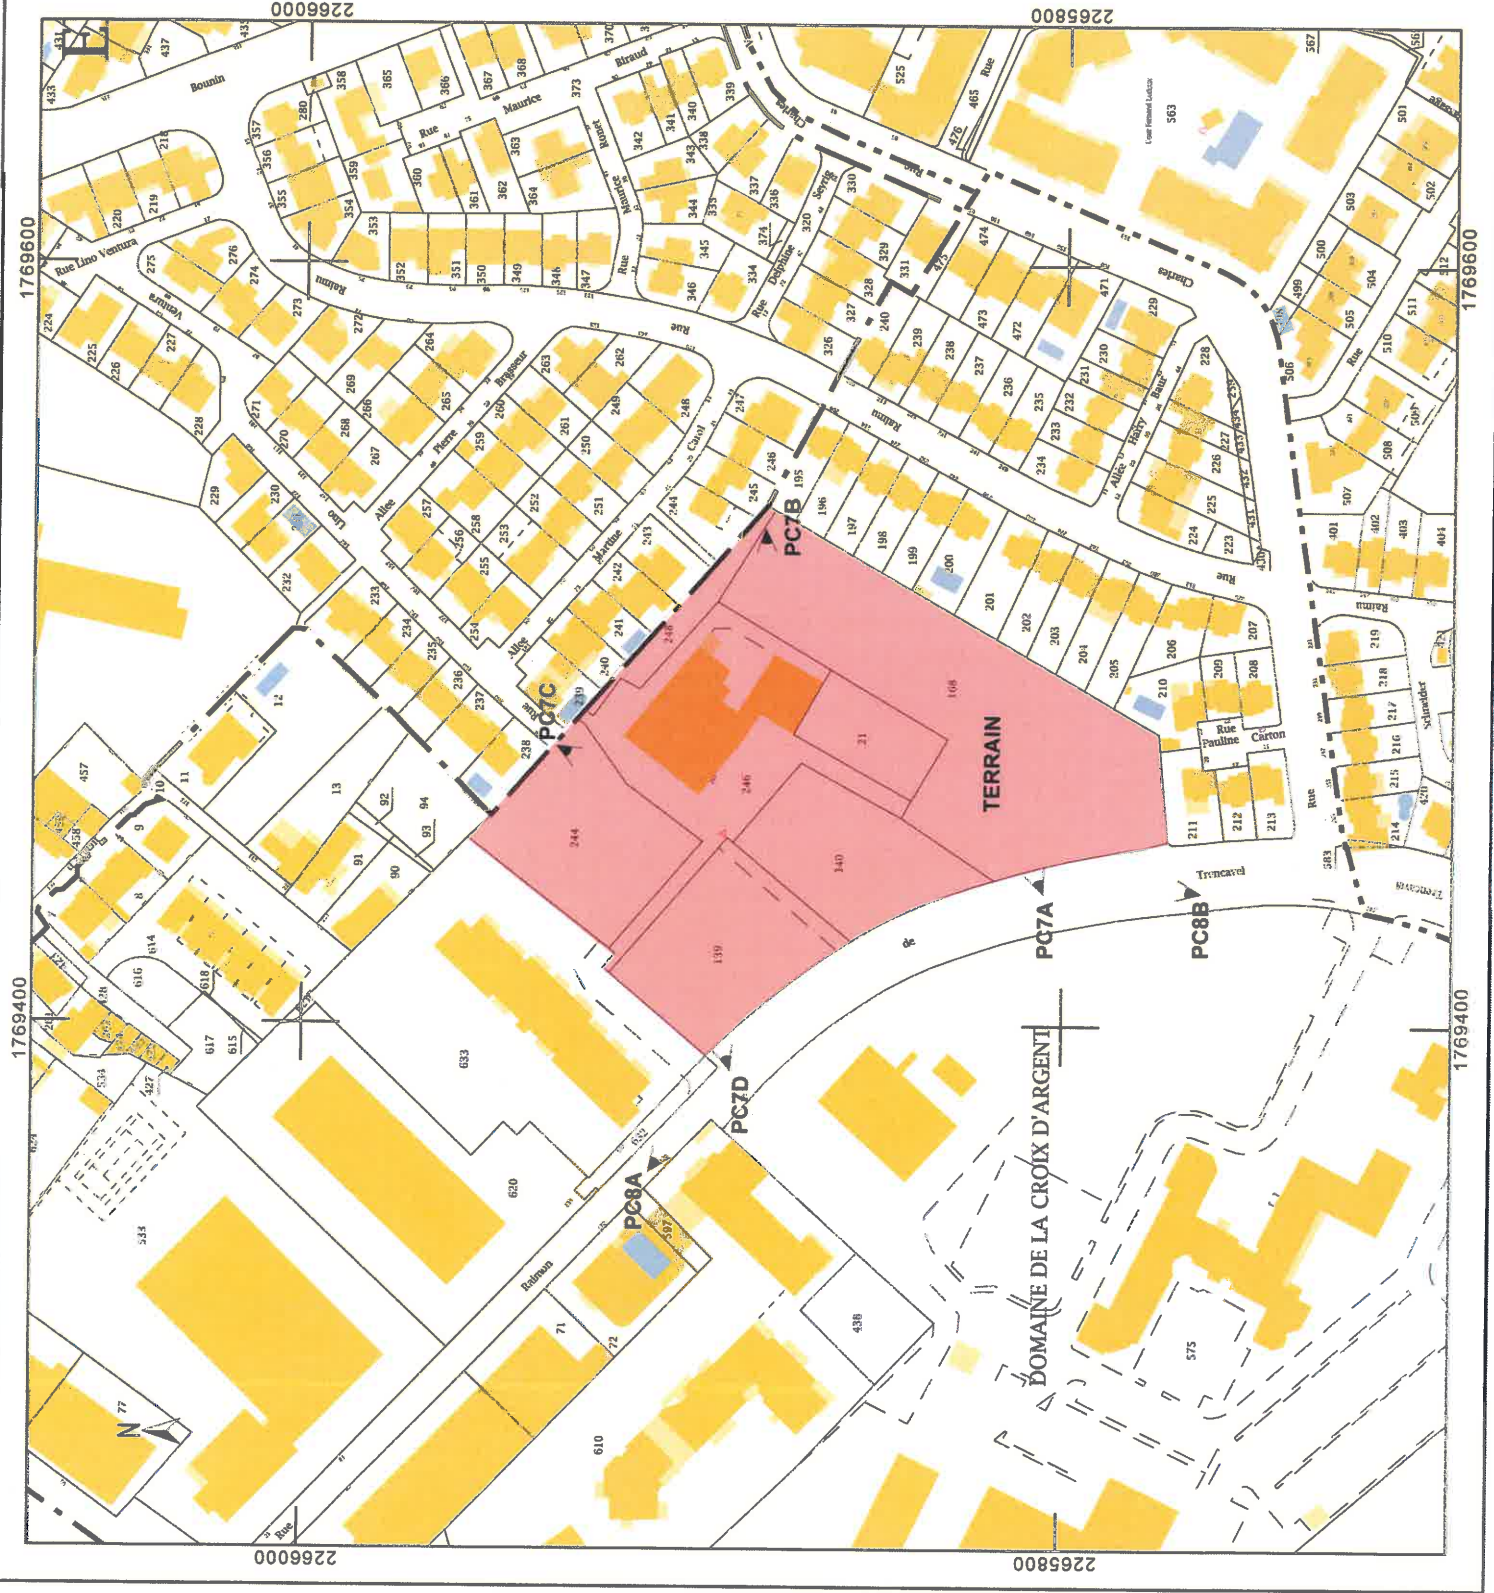

Département :
HERAULT
Commune :
MONTPELLIER

Section : EM
Feuille : 000 EM 01
Échelle d'origine : 1/1000
Échelle d'édition : 1/2000
Date d'édition : 31/03/2015
(fuseau horaire de Paris)

Coordonnées en projection : RGF93CC43

Le plan visualisé sur cet extrait est géré par le centre
des impôts foncier suivant :
MONTPELLIER
Centre administratif CHAPTAL 34953
34953 MONTPELLIER Cedex 02
tél. -fax

Cet extrait de plan vous est délivré par :

cadastre.gouv.fr
©2014 Ministère des Finances et des Comptes
publics