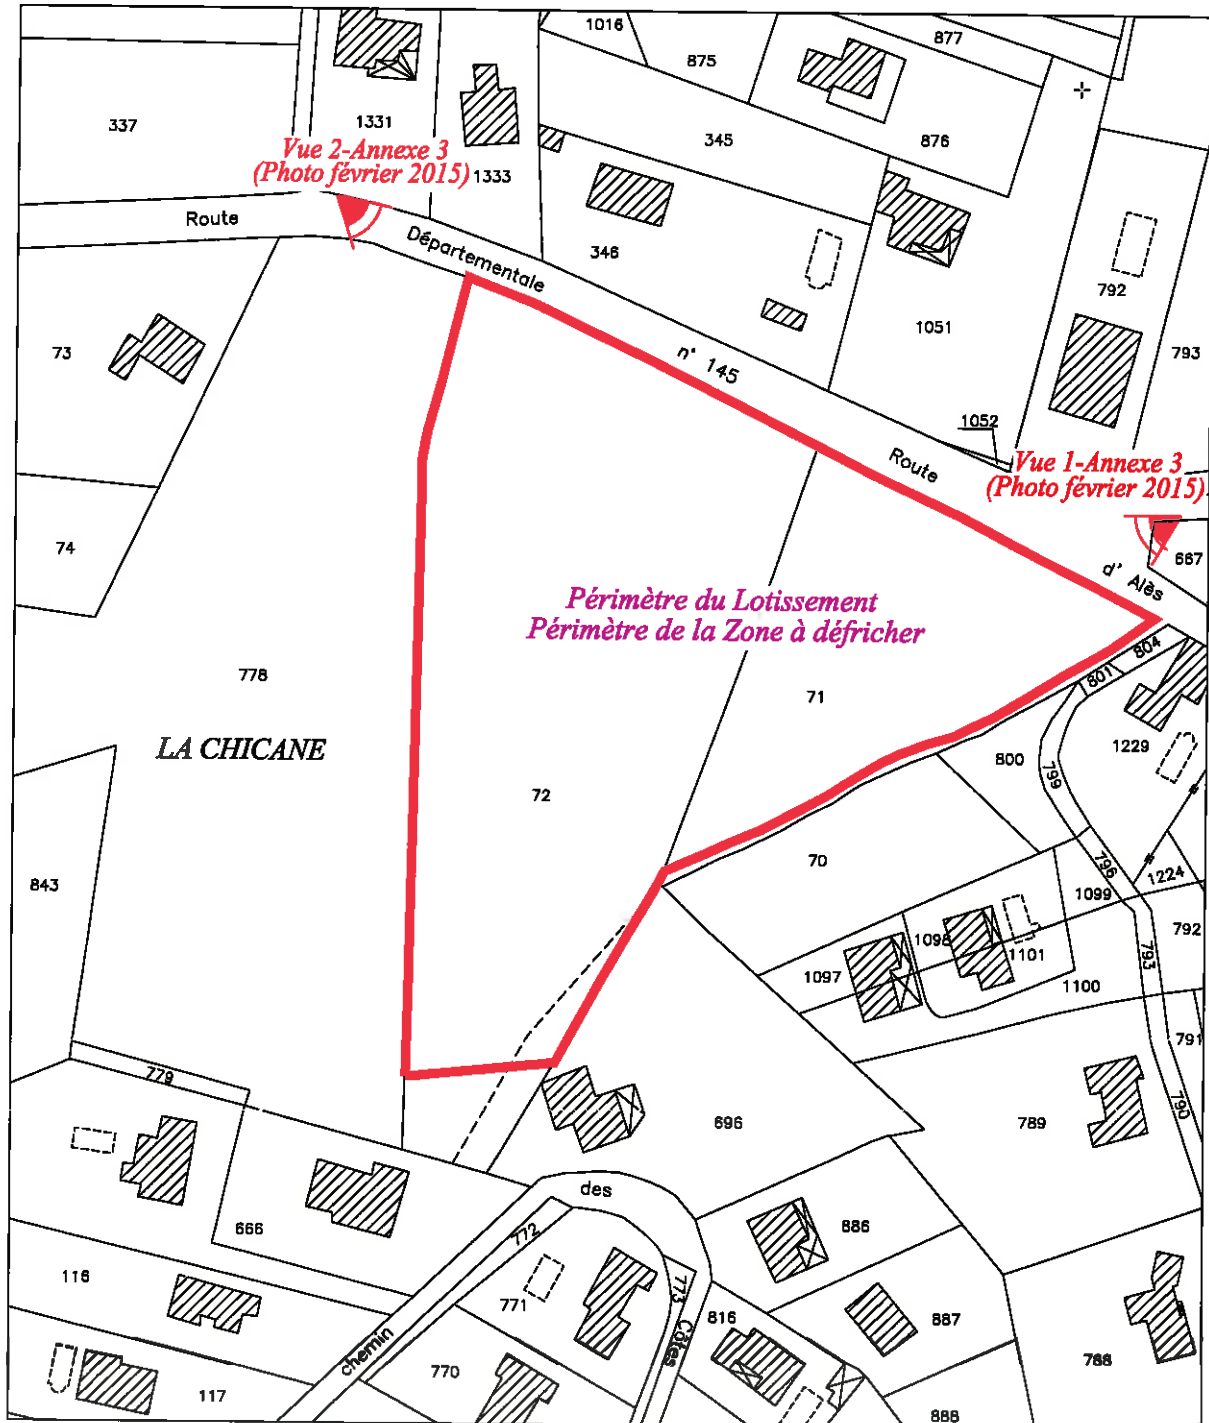

Commune : CONNAUX (Gard)

Date d'édition : 12/05/2015

Sources : Géoportail IGN, OGE

Portail GéoFoncier de l'Ordre des Géomètres-Experts

Document établi dans une représentation plane de type Mercator sphérique cylindrique.
L'échelle est indicative.

Département du GARD

Commune de CONNAUX

Lotissement " Domaine des Chênes "

PLAN DE SITUATION

Annexe 2

Département du GARD

Commune de CONNAUX

Lotissement " Domaine des Chênes "

EXTRAIT CADASTRAL

Section A

Annexe 2bis

Annexe 3

Département du GARD

Commune de CONNAUX

Lotissement " Domaine des Chênes "

Photos dans environnement proche

Vue 1

Vue 2

Département du GARD

Commune de CONNAUX

Lotissement " Domaine des Chênes "

Photo dans environnement Lointain

Annexe 3bis