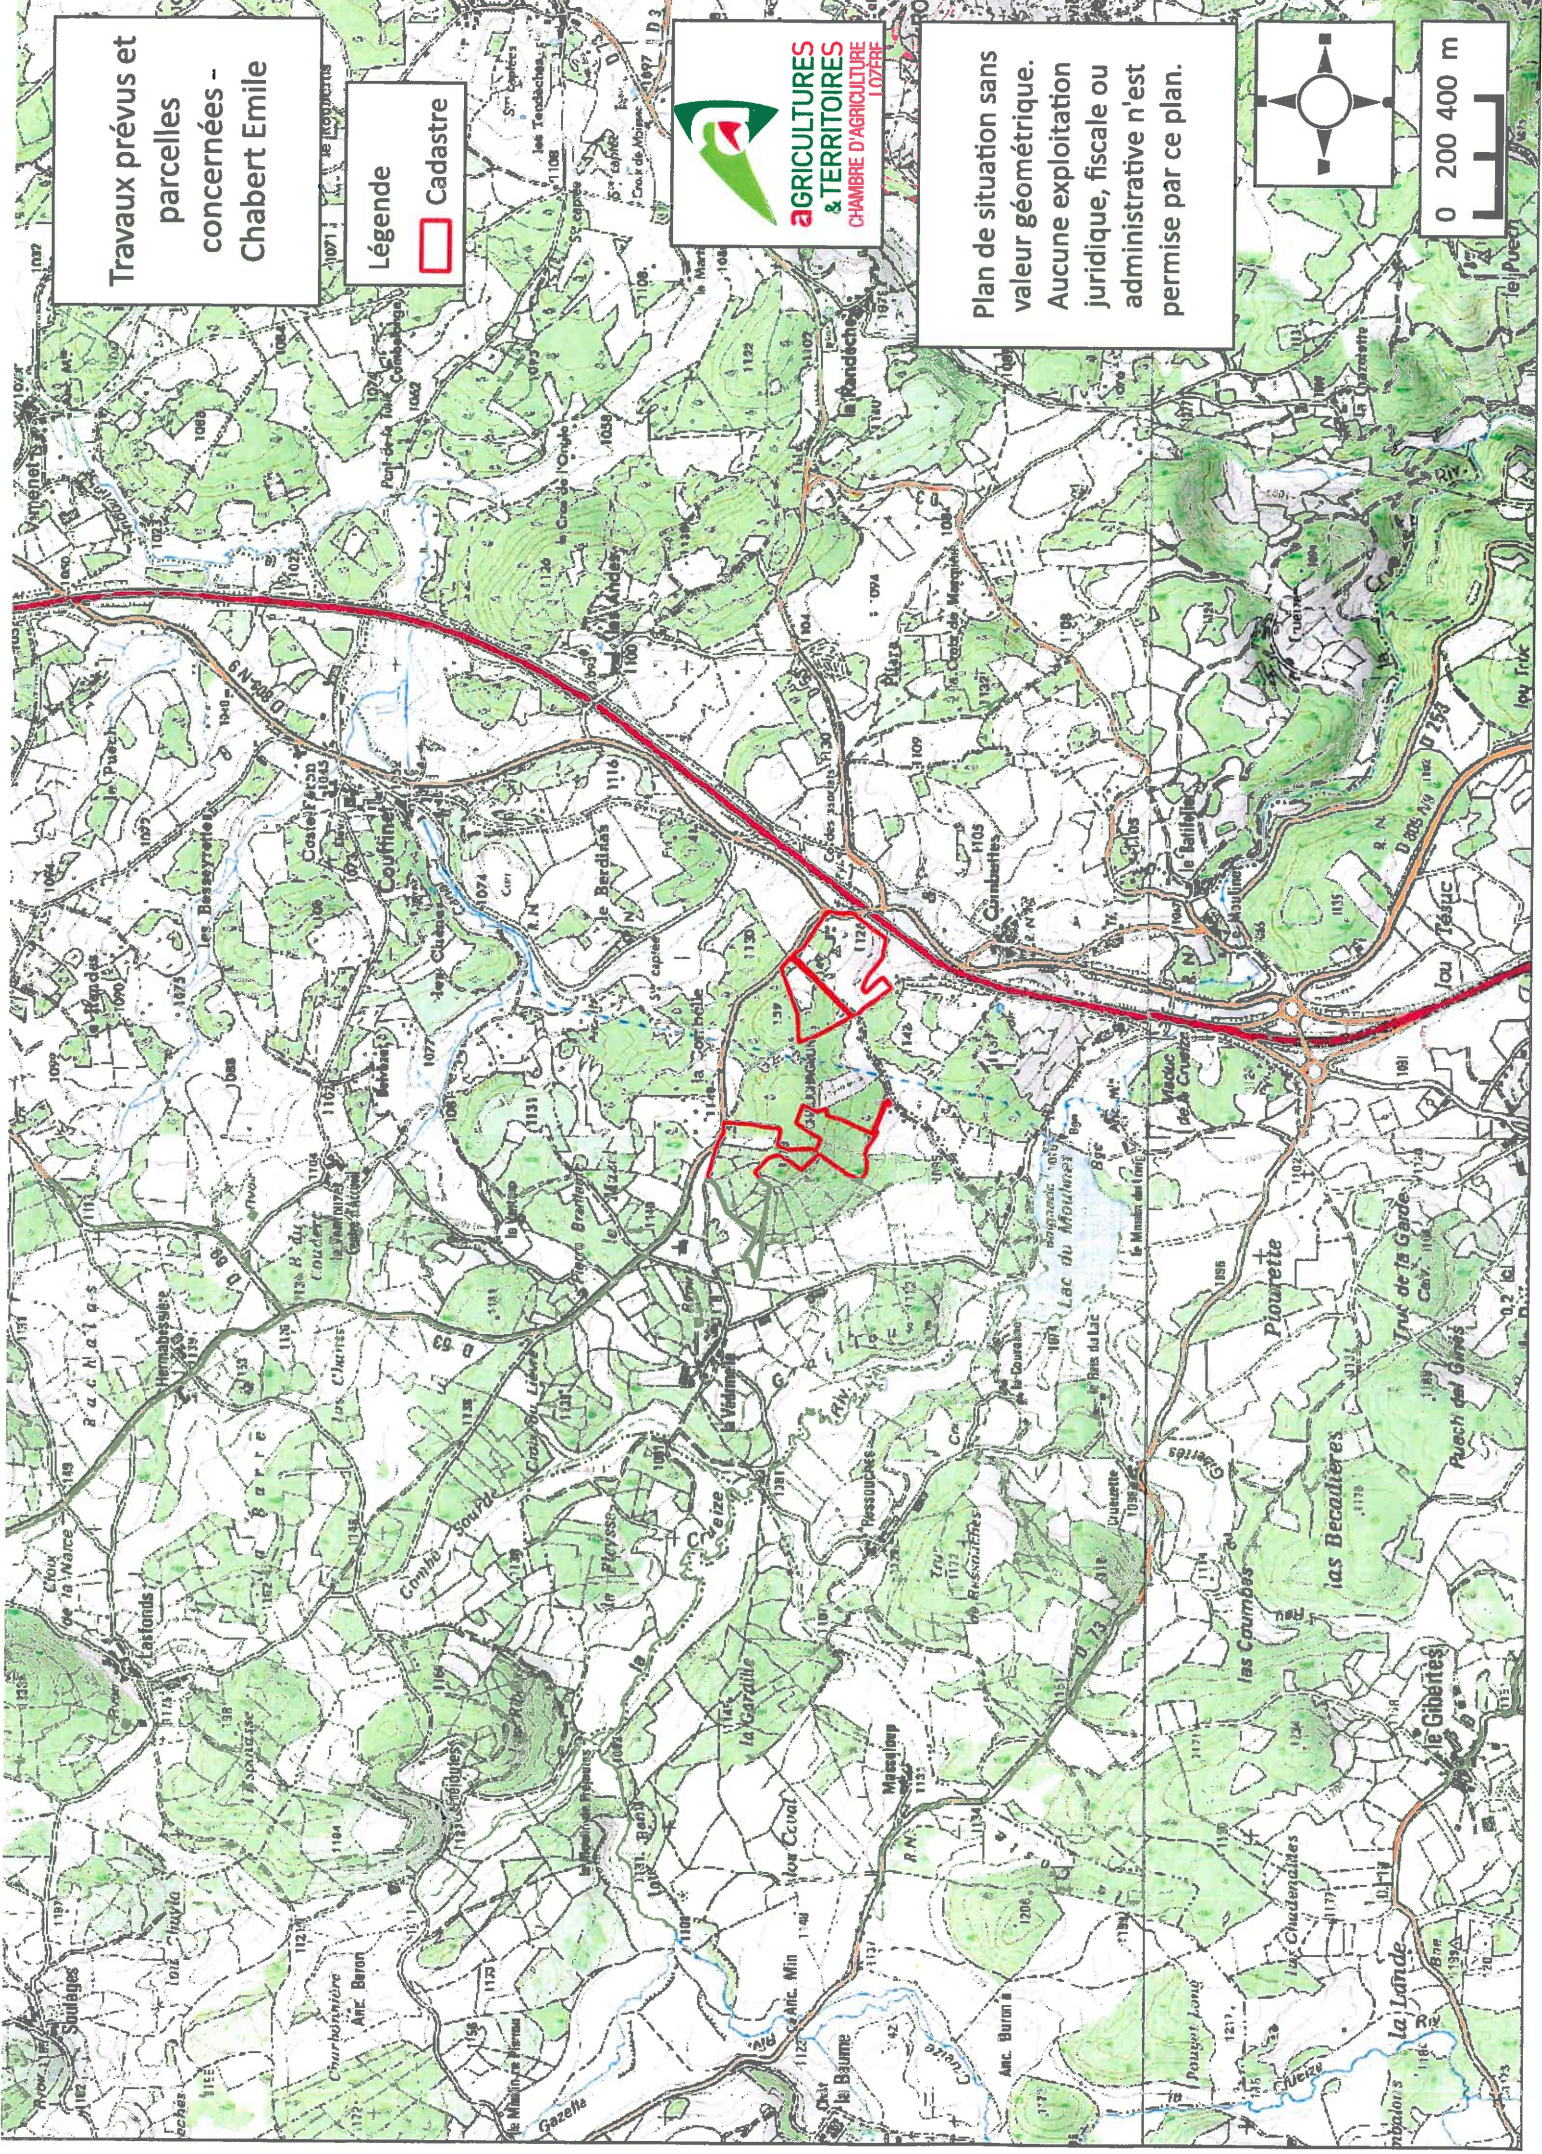

Travaux prévus et parcelles concernées - Chabert Emile

Légende

AGRICULTURES & TERRITOIRES  
CHAMBRE D'AGRICULTURE LOZÈRE

Plan de situation sans valeur géométrique. Aucune exploitation juridique, fiscale ou administrative n'est permise par ce plan.

0 200 400 m

Travaux prévus et parcelles concernées - Chabert Emile

Légende

Travaux

- Défrichement
- Reboisement
- Cadaastre

Plan de situation sans valeur géométrique. Aucune exploitation juridique, fiscale ou administrative n'est permise par ce plan.