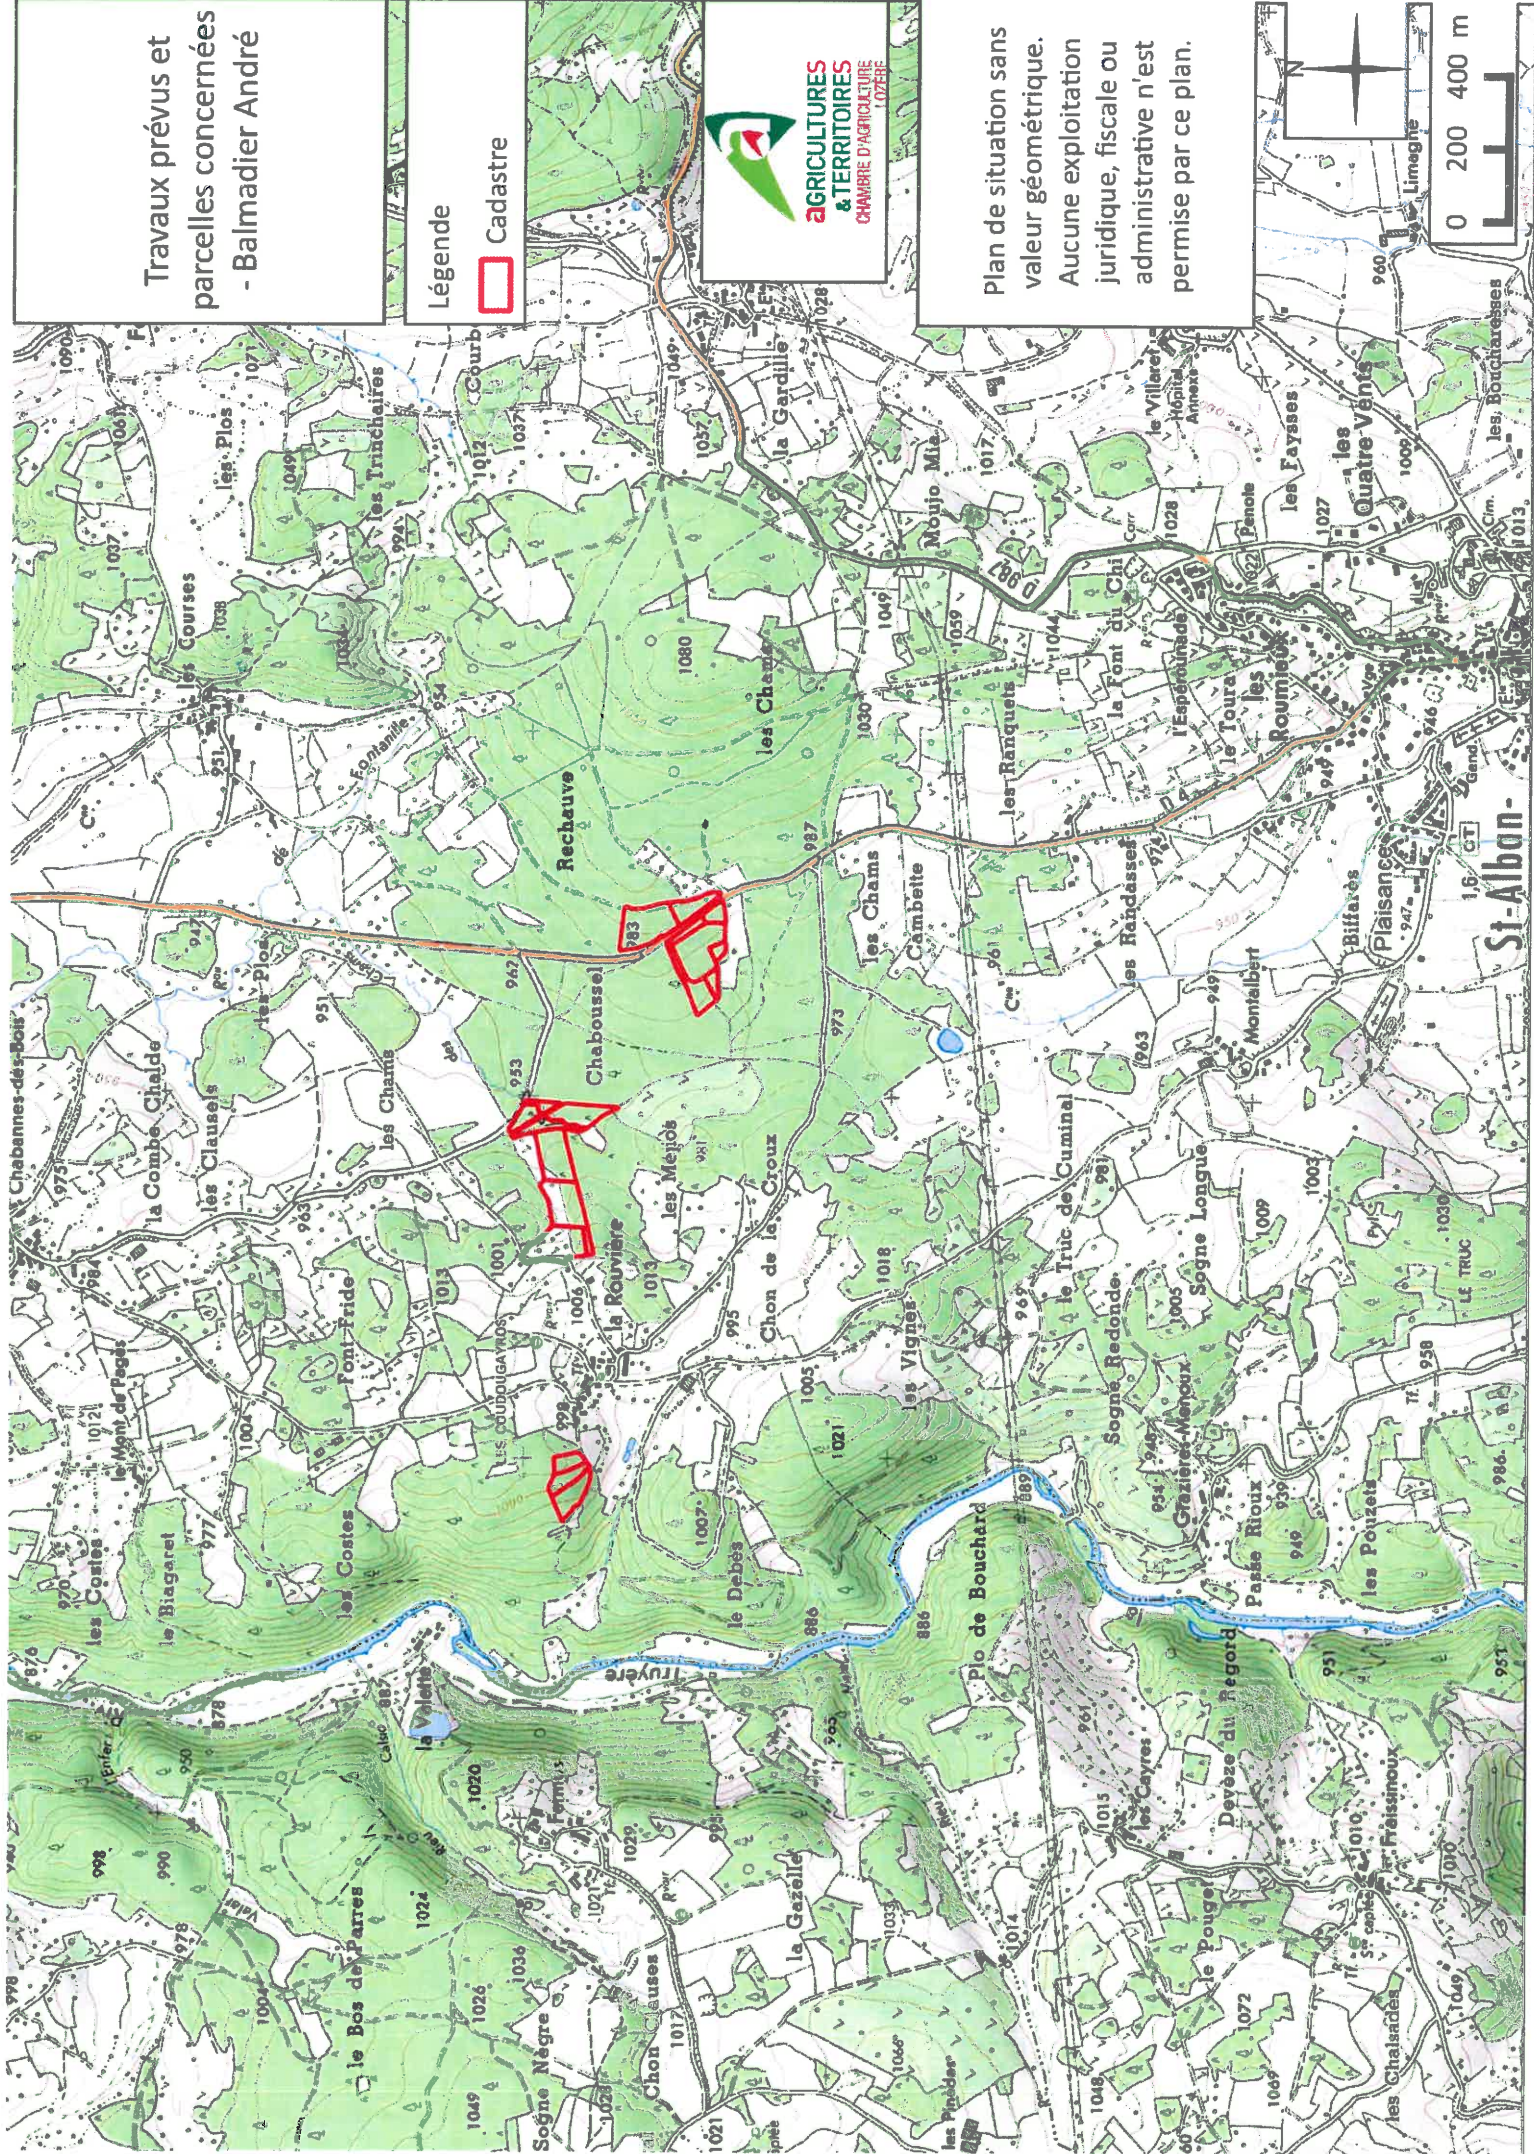

# Travaux prévus et parcelles concernées - Balmadier André

Légende

AGRICULTURES & TERRITOIRES  
CHAMBRE D'AGRICULTURE LOT

Plan de situation sans valeur géométrique.  
Aucune exploitation juridique, fiscale ou administrative n'est permise par ce plan.

Travaux prévus et parcelles concernées  
- Balmadier André

Légende

Travaux

- Défrichement
- Reboisement
- Cadastre

Plan de situation sans valeur géométrique. Aucune exploitation juridique, fiscale ou administrative n'est permise par ce plan.

0 50 100 m

Travaux prévus et parcelles concernées  
- Balmadier André

Légende

Travaux

- Défrichement
- Reboisement
- Cadaastre

Plan de situation sans valeur géométrique. Aucune exploitation juridique, fiscale ou administrative n'est permise par ce plan.