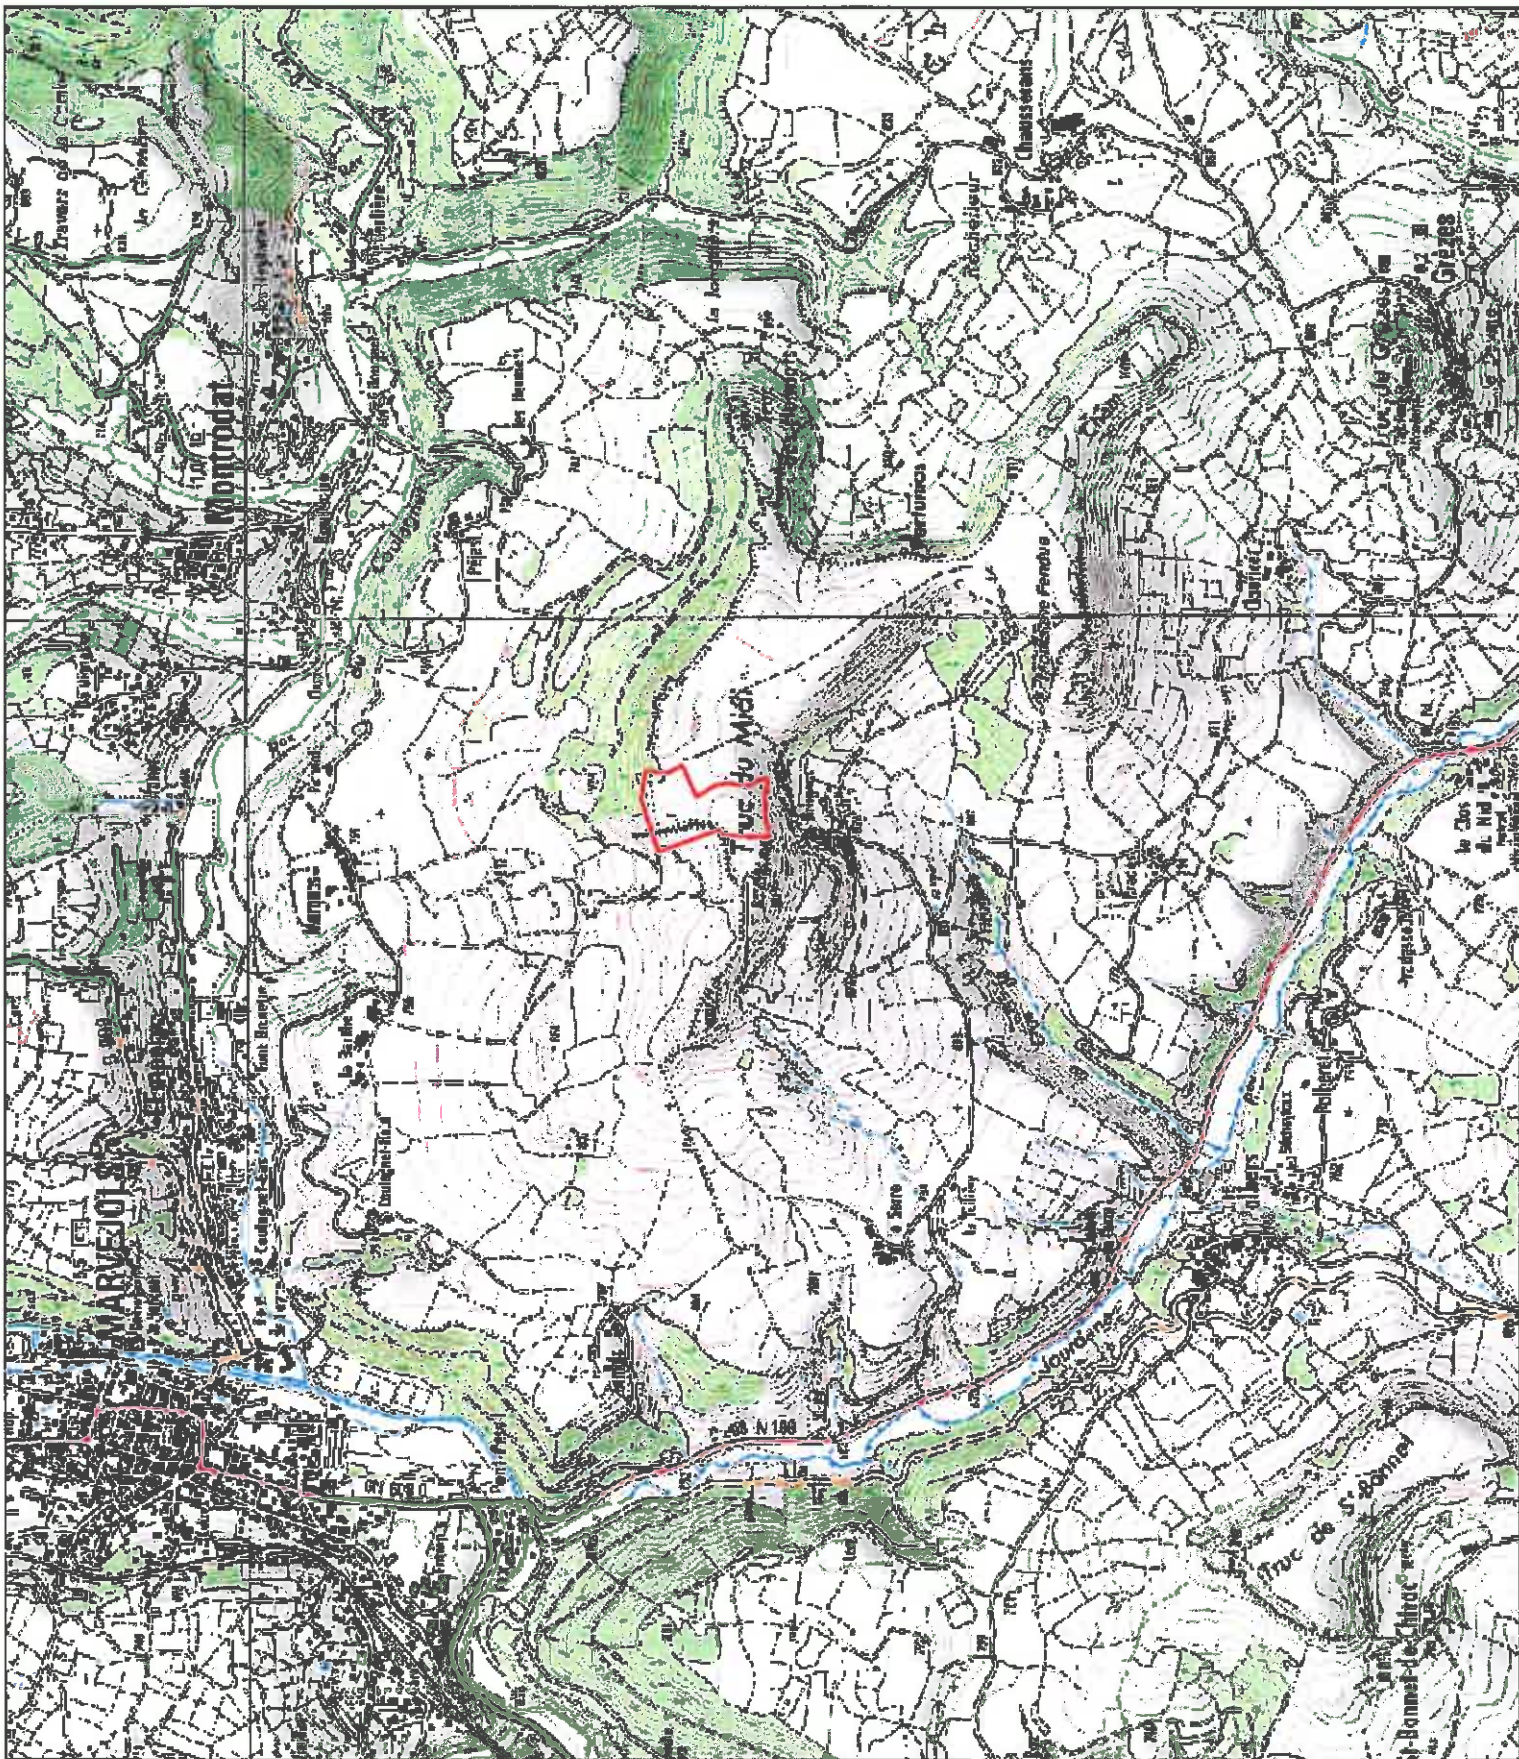

Parcelles à
défricher, M.
ANDRE Charles

Légende

Cadastre

**AGRICULTURES
& TERRITOIRES**
CHAMBRE D'AGRICULTURE
LOZÈRE

Plan de situation sans
valeur géométrique
Aucune exploitation
juridique, fiscale ou
administrative n'est
permise par ce plan.
Echelle 1/25000

0 200 400 m

Parcelles à
défricher, M.
ANDRE Charles

Légende

Défrichement

Cadaastre def

**AGRICULTURES
& TERRITOIRES**
CHAMBRE D'AGRICULTURE
LOZÈRE

Plan de situation sans
valeur géométrique
Aucune exploitation
juridique, fiscale ou
administrative n'est
permise par ce plan.

0 100 200 m