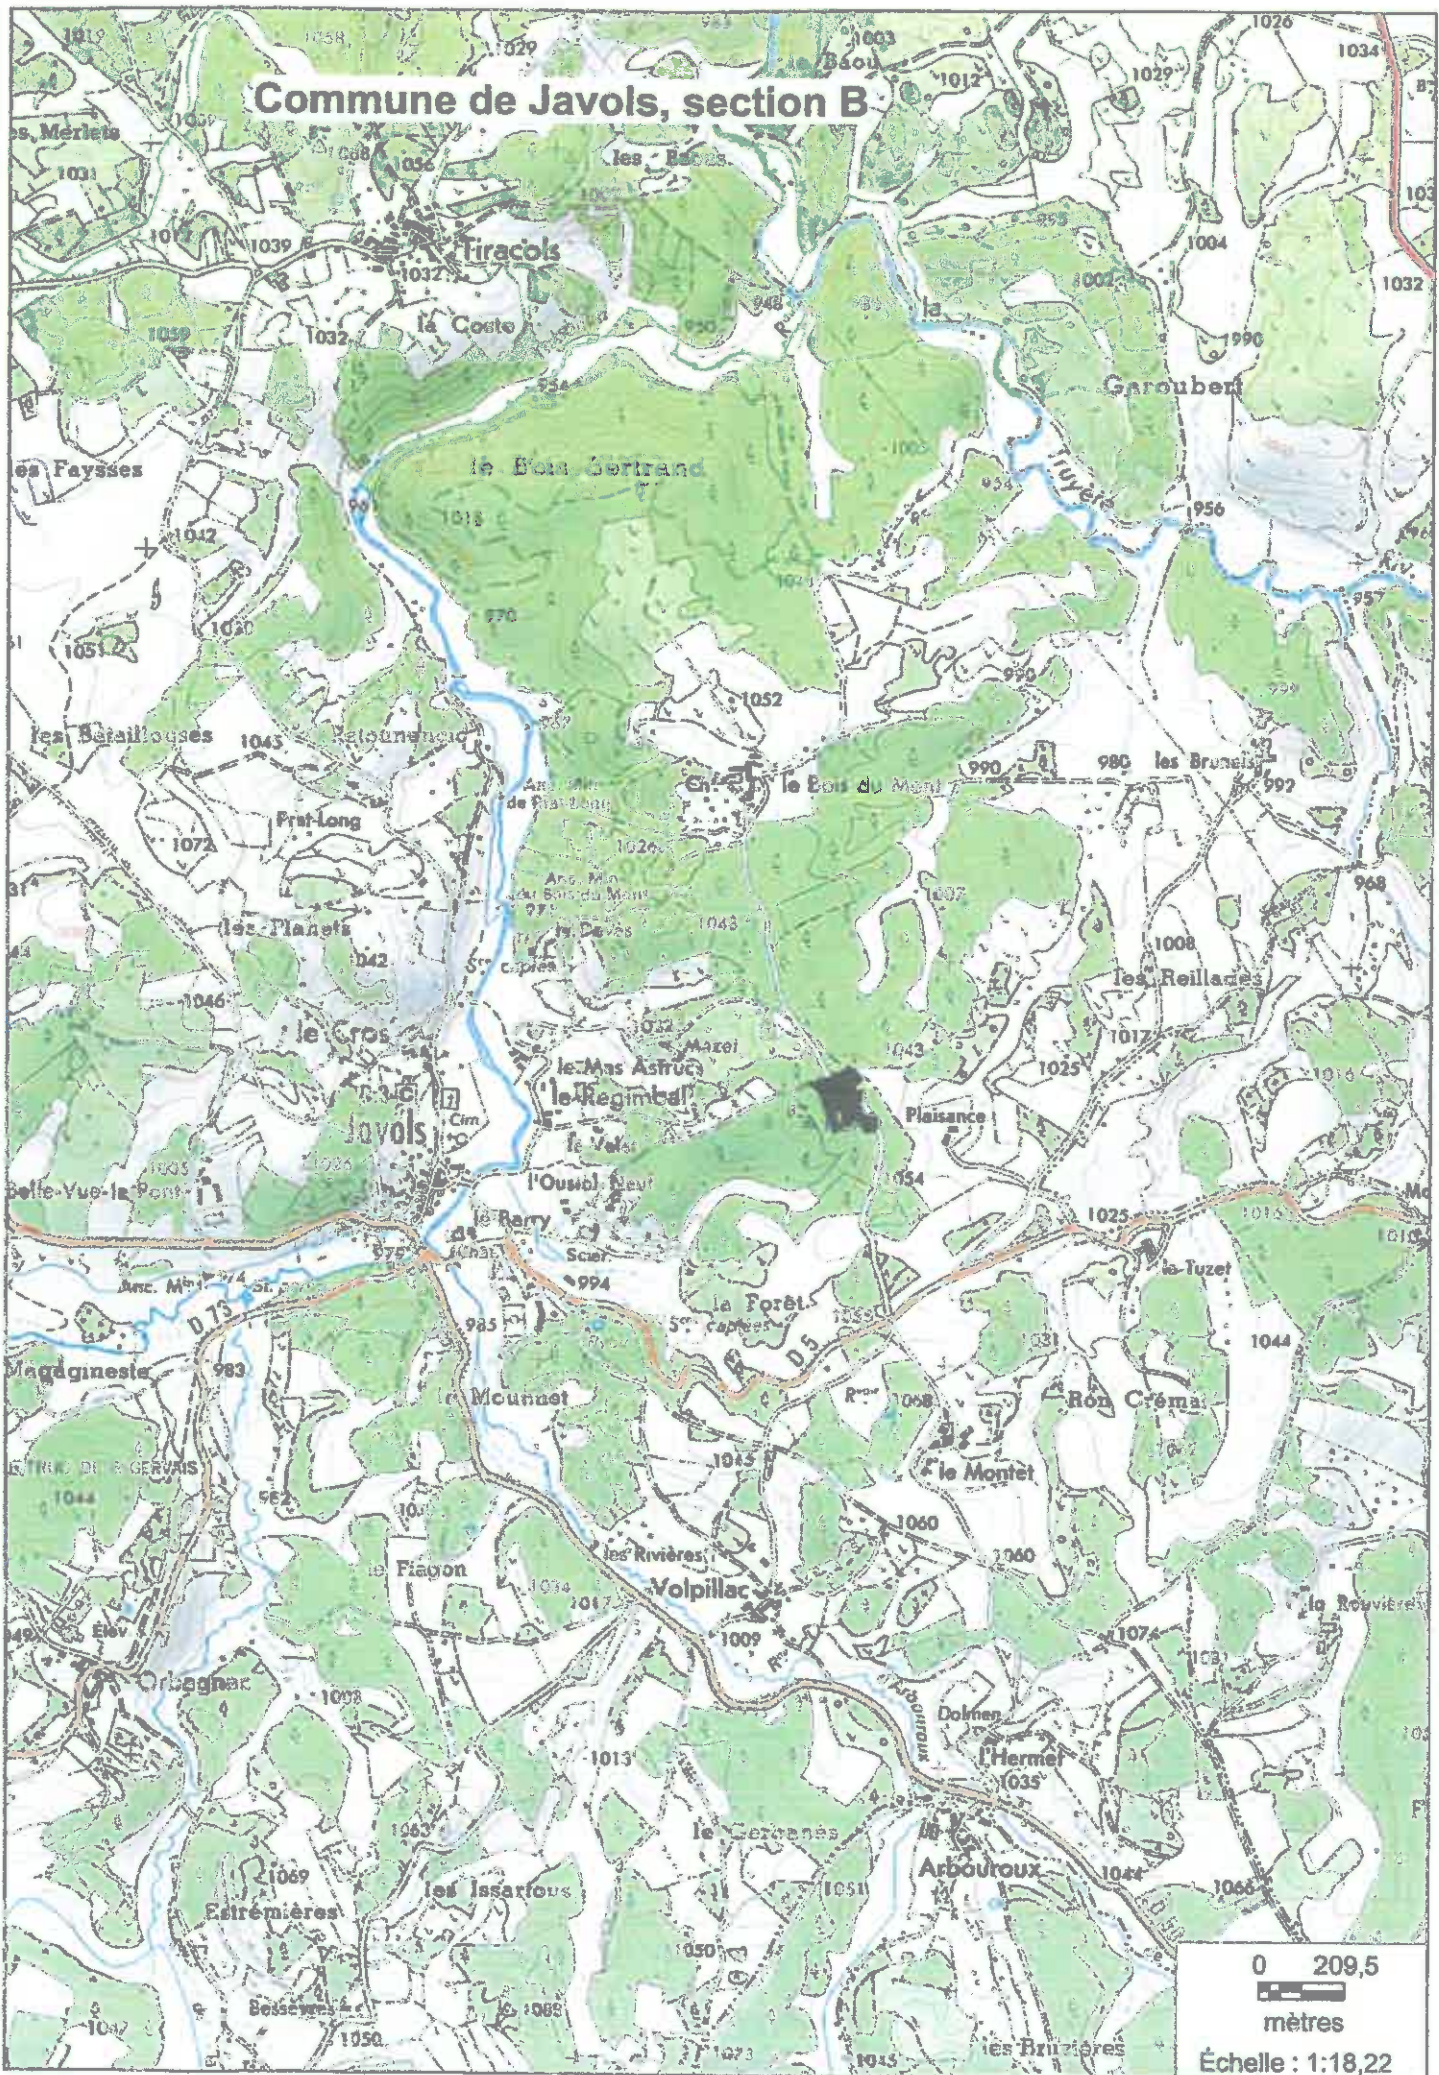

Commune de Javols, section B

0 209,5
mètres

Échelle : 1:18,22

Commune de Javols, section B

379

556

557

558

572

0 13,09
mètres
Échelle : 1:1,138