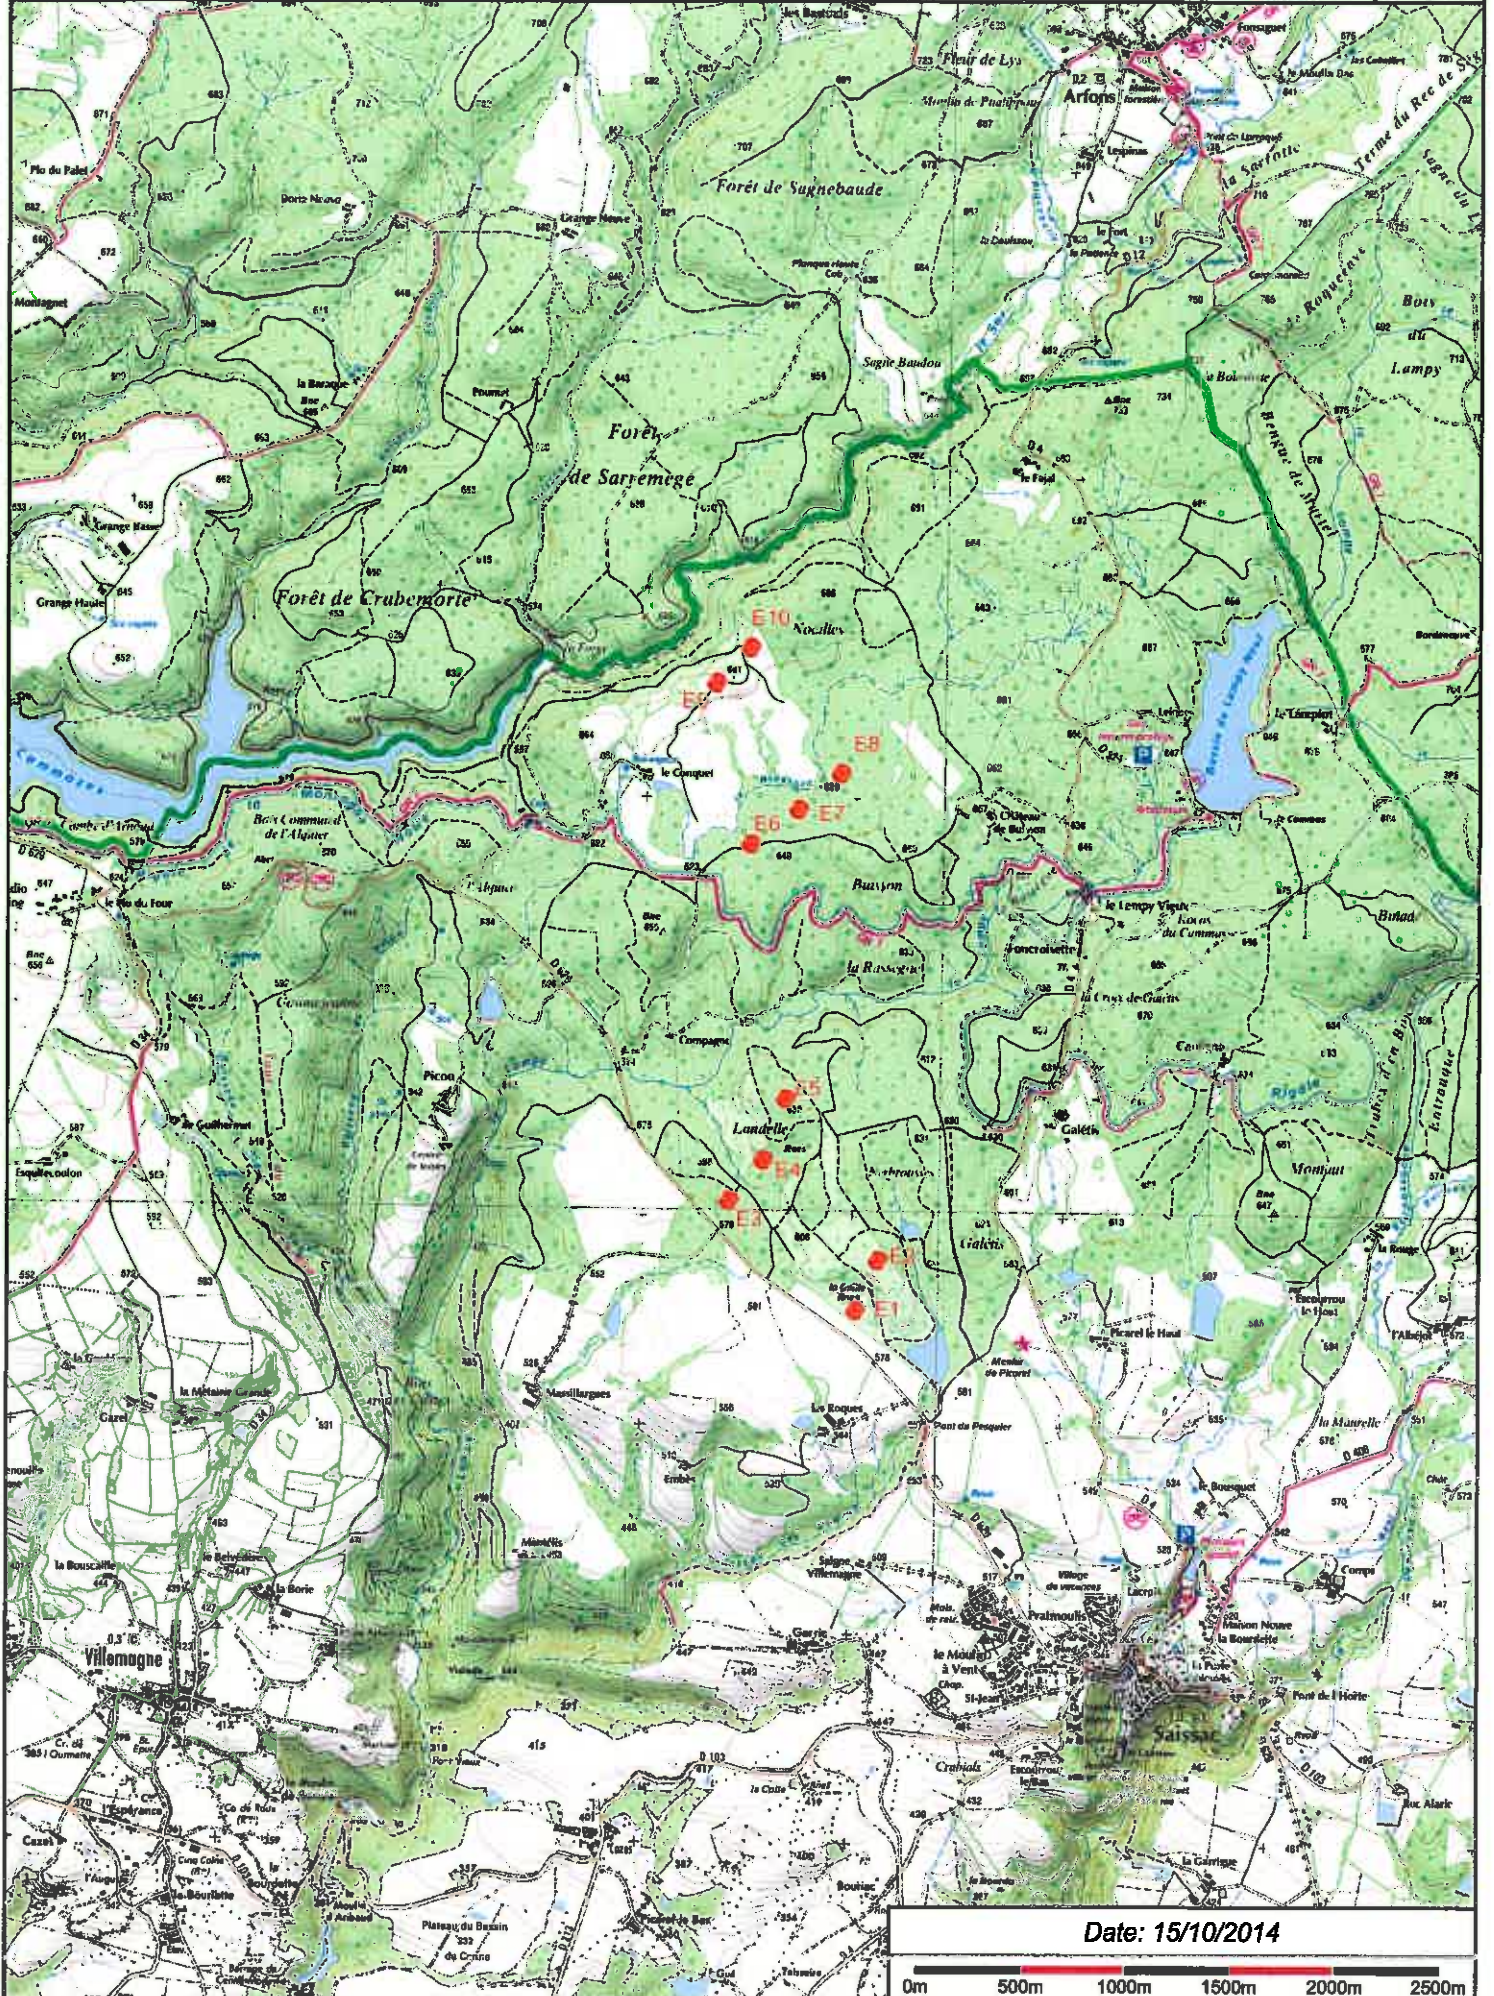

Commune de Saissac Localisation

Zones Projet

Date: 15/10/2014

0m 250m 500m 750m 1000m

Date: 15/10/2014

0m 500m 1000m 1500m 2000m 2500m