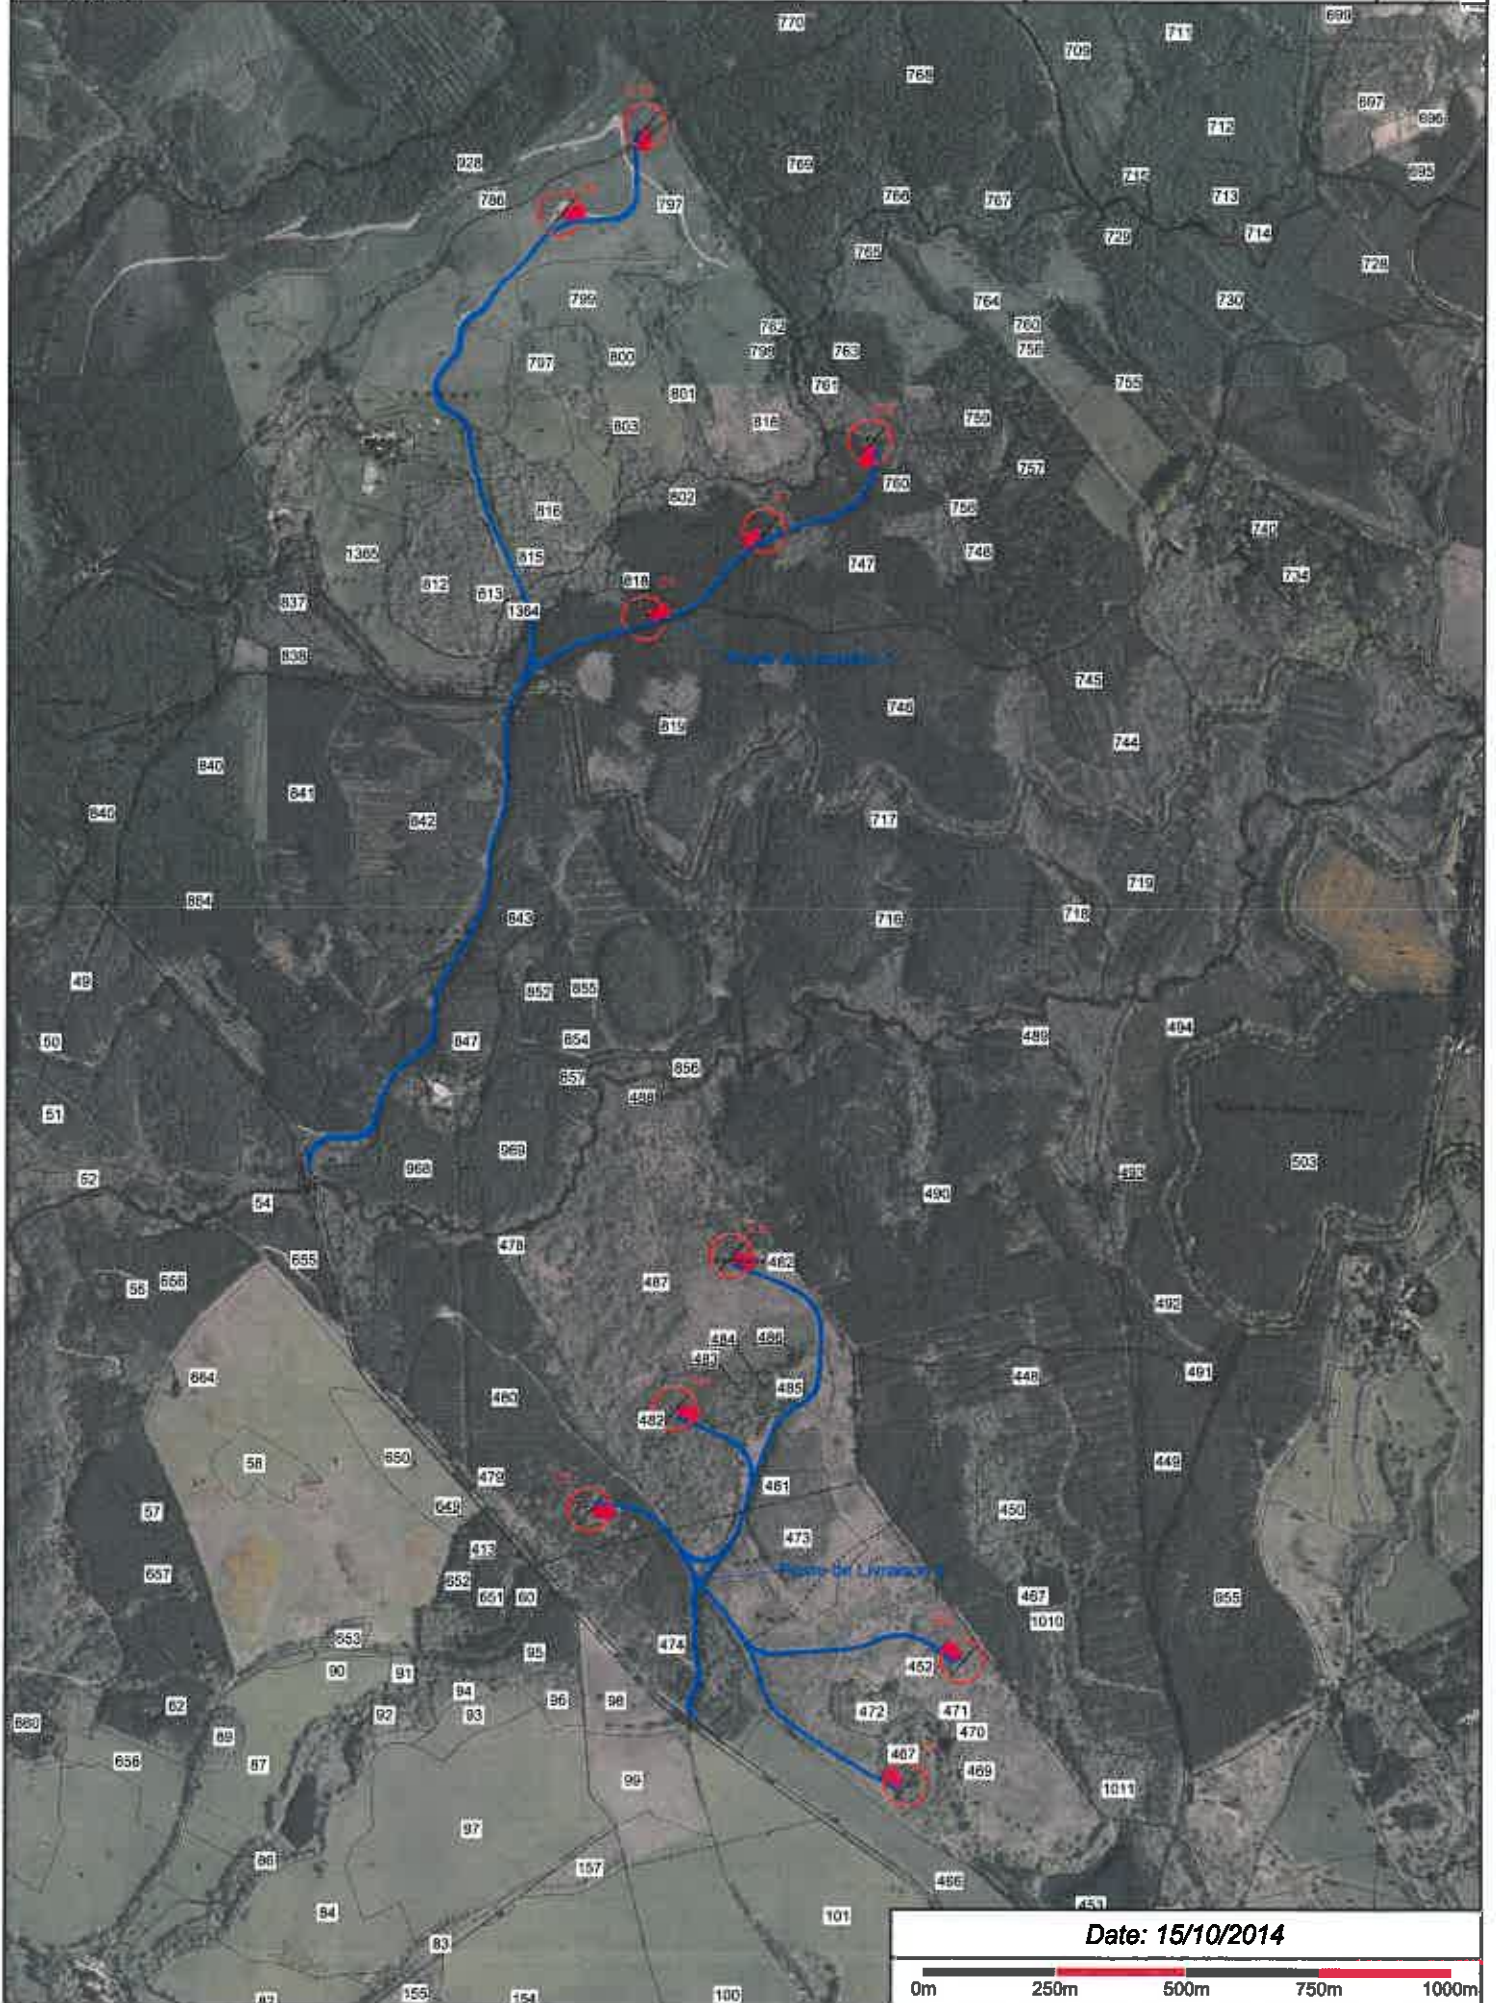

Commune de Saissac Localisation

Zones Projet

Date: 15/10/2014

0m 250m 500m 750m 1000m

Date: 15/10/2014

0m 500m 1000m 1500m 2000m 2500m