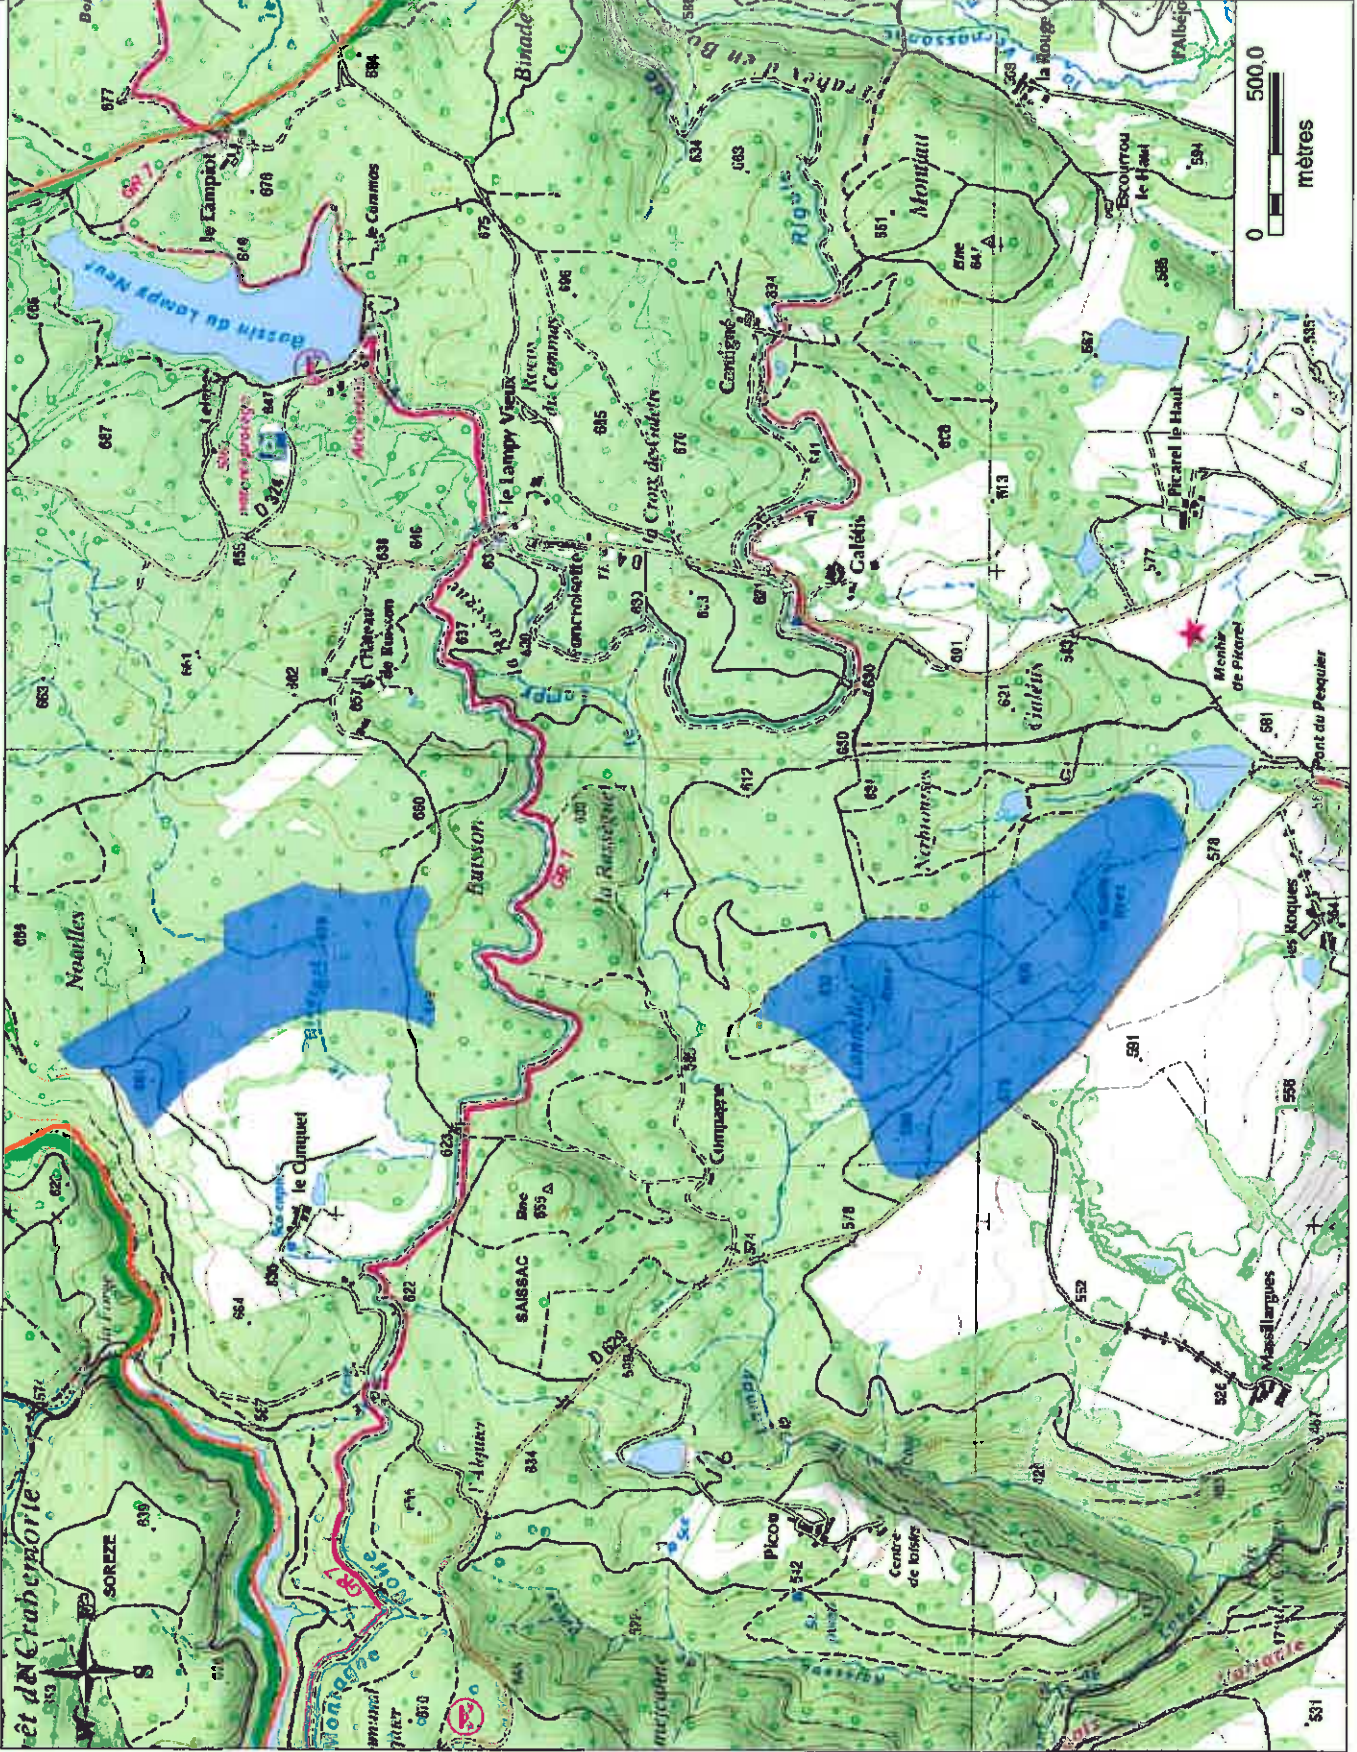

Commune de Saissac Localisation

Zones Projet

Date: 15/10/2014

0m 250m 500m 750m 1000m

Date: 15/10/2014

0m 500m 1000m 1500m 2000m 2500m