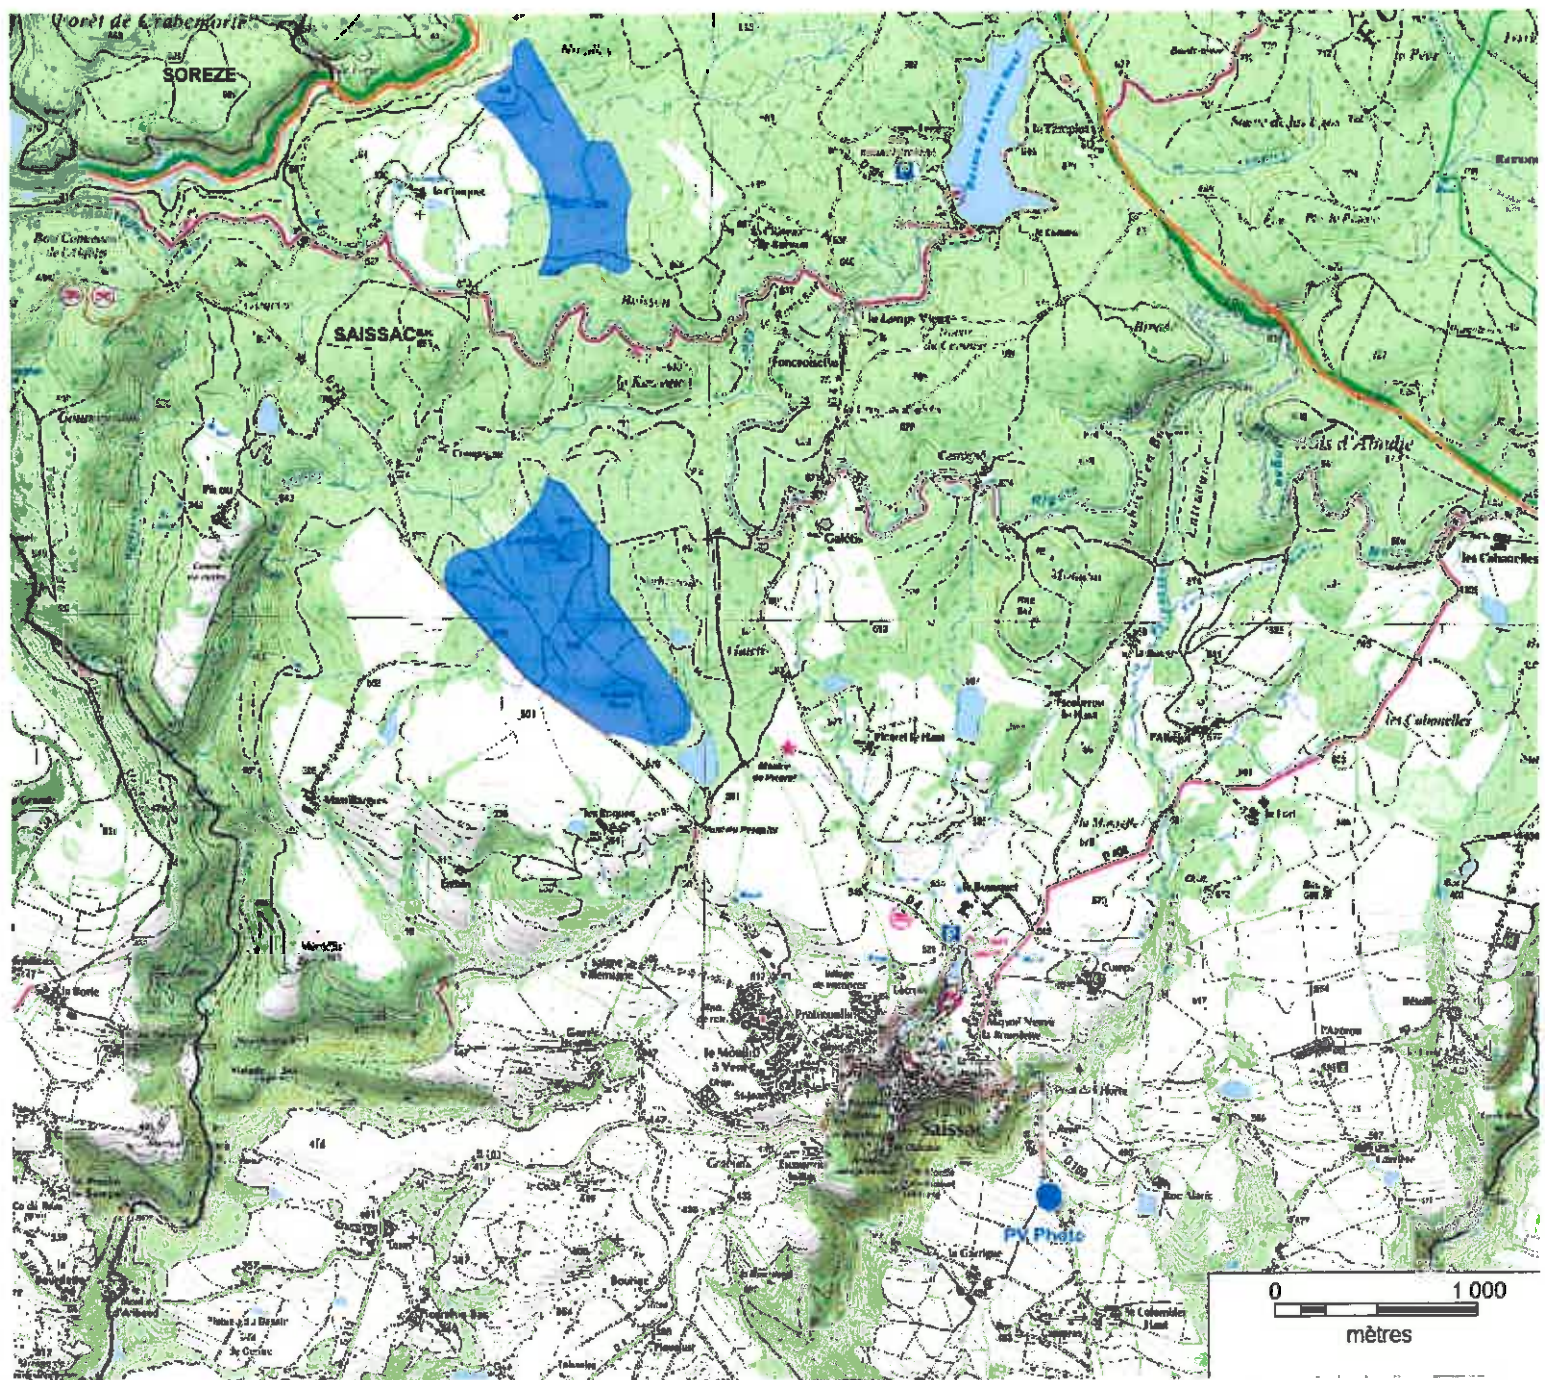

Commune de Saissac Localisation

Zones Projet

Date: 15/10/2014

0m 250m 500m 750m 1000m

Date: 15/10/2014

0m 500m 1000m 1500m 2000m 2500m