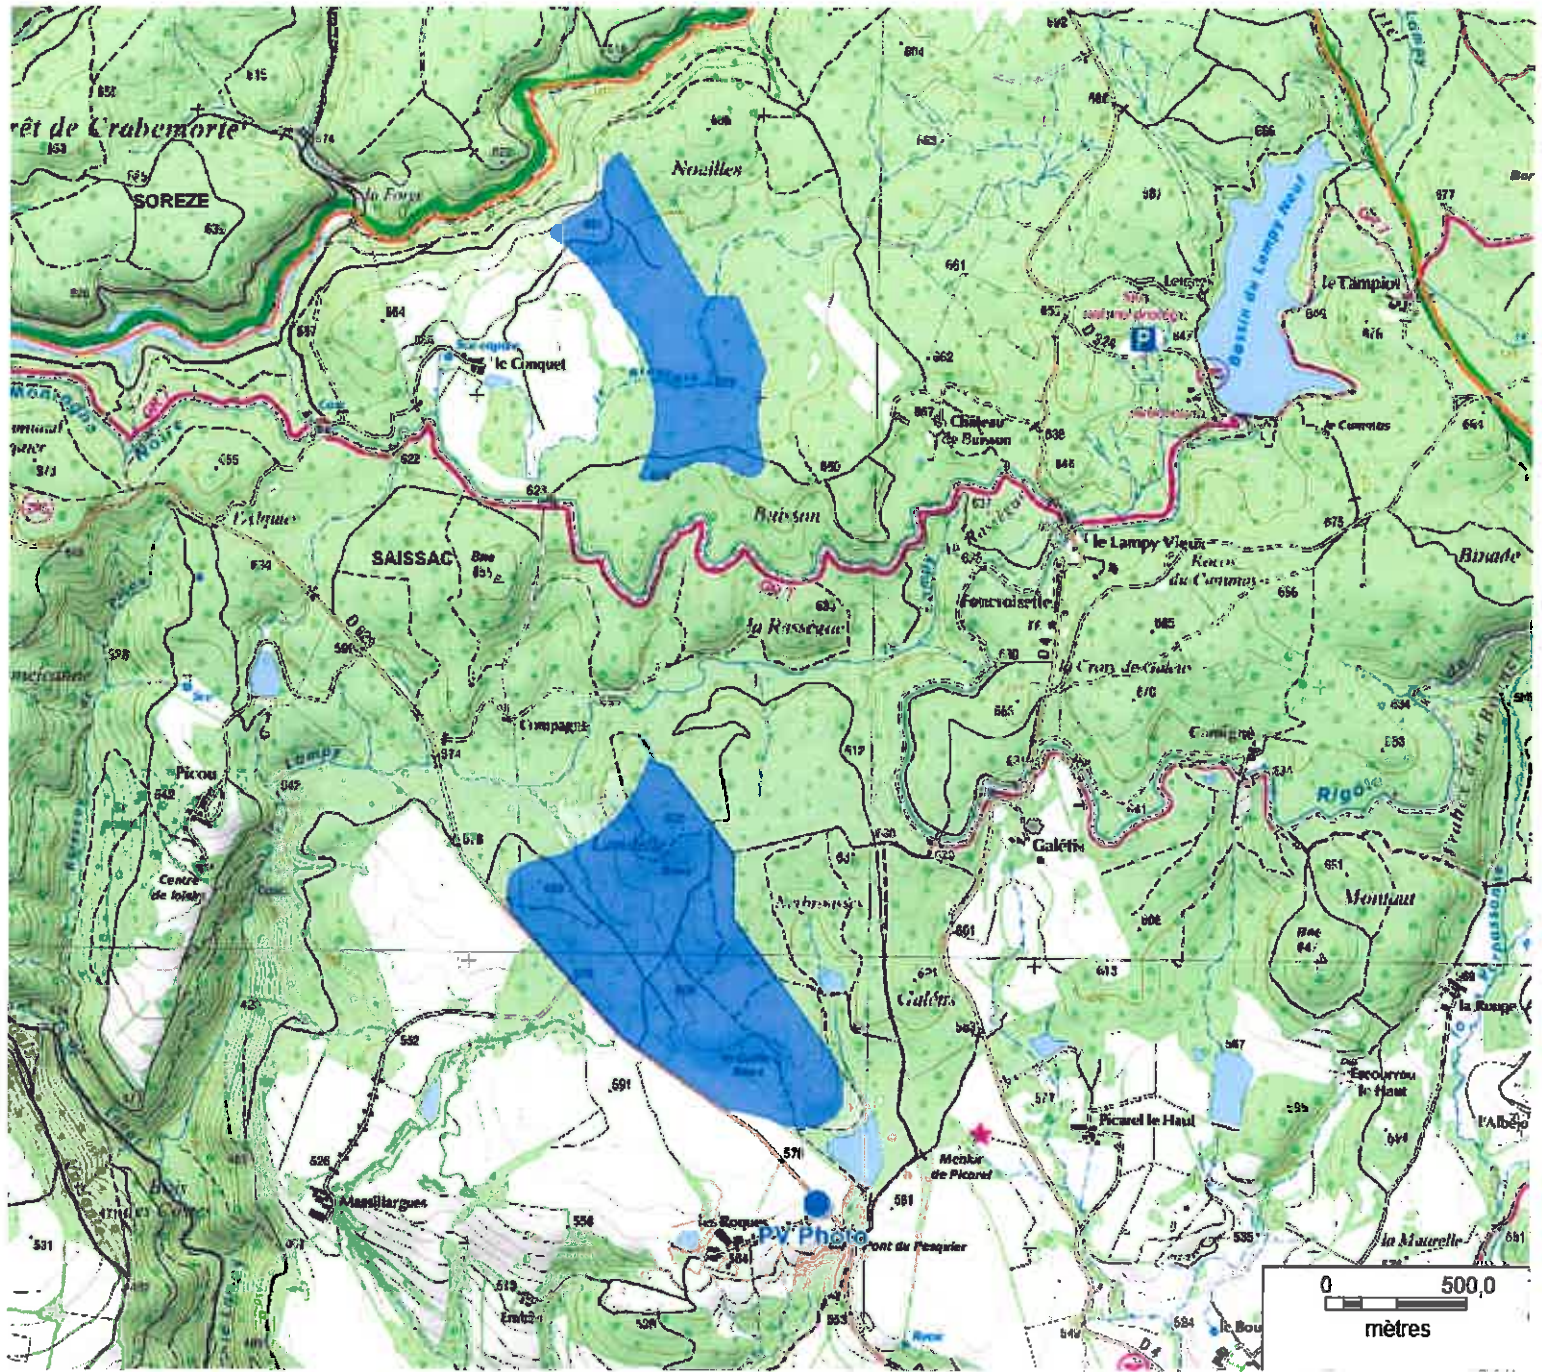

Commune de Saissac Localisation

Zones Projet

Date: 15/10/2014

0m 250m 500m 750m 1000m

Date: 15/10/2014

0m 500m 1000m 1500m 2000m 2500m