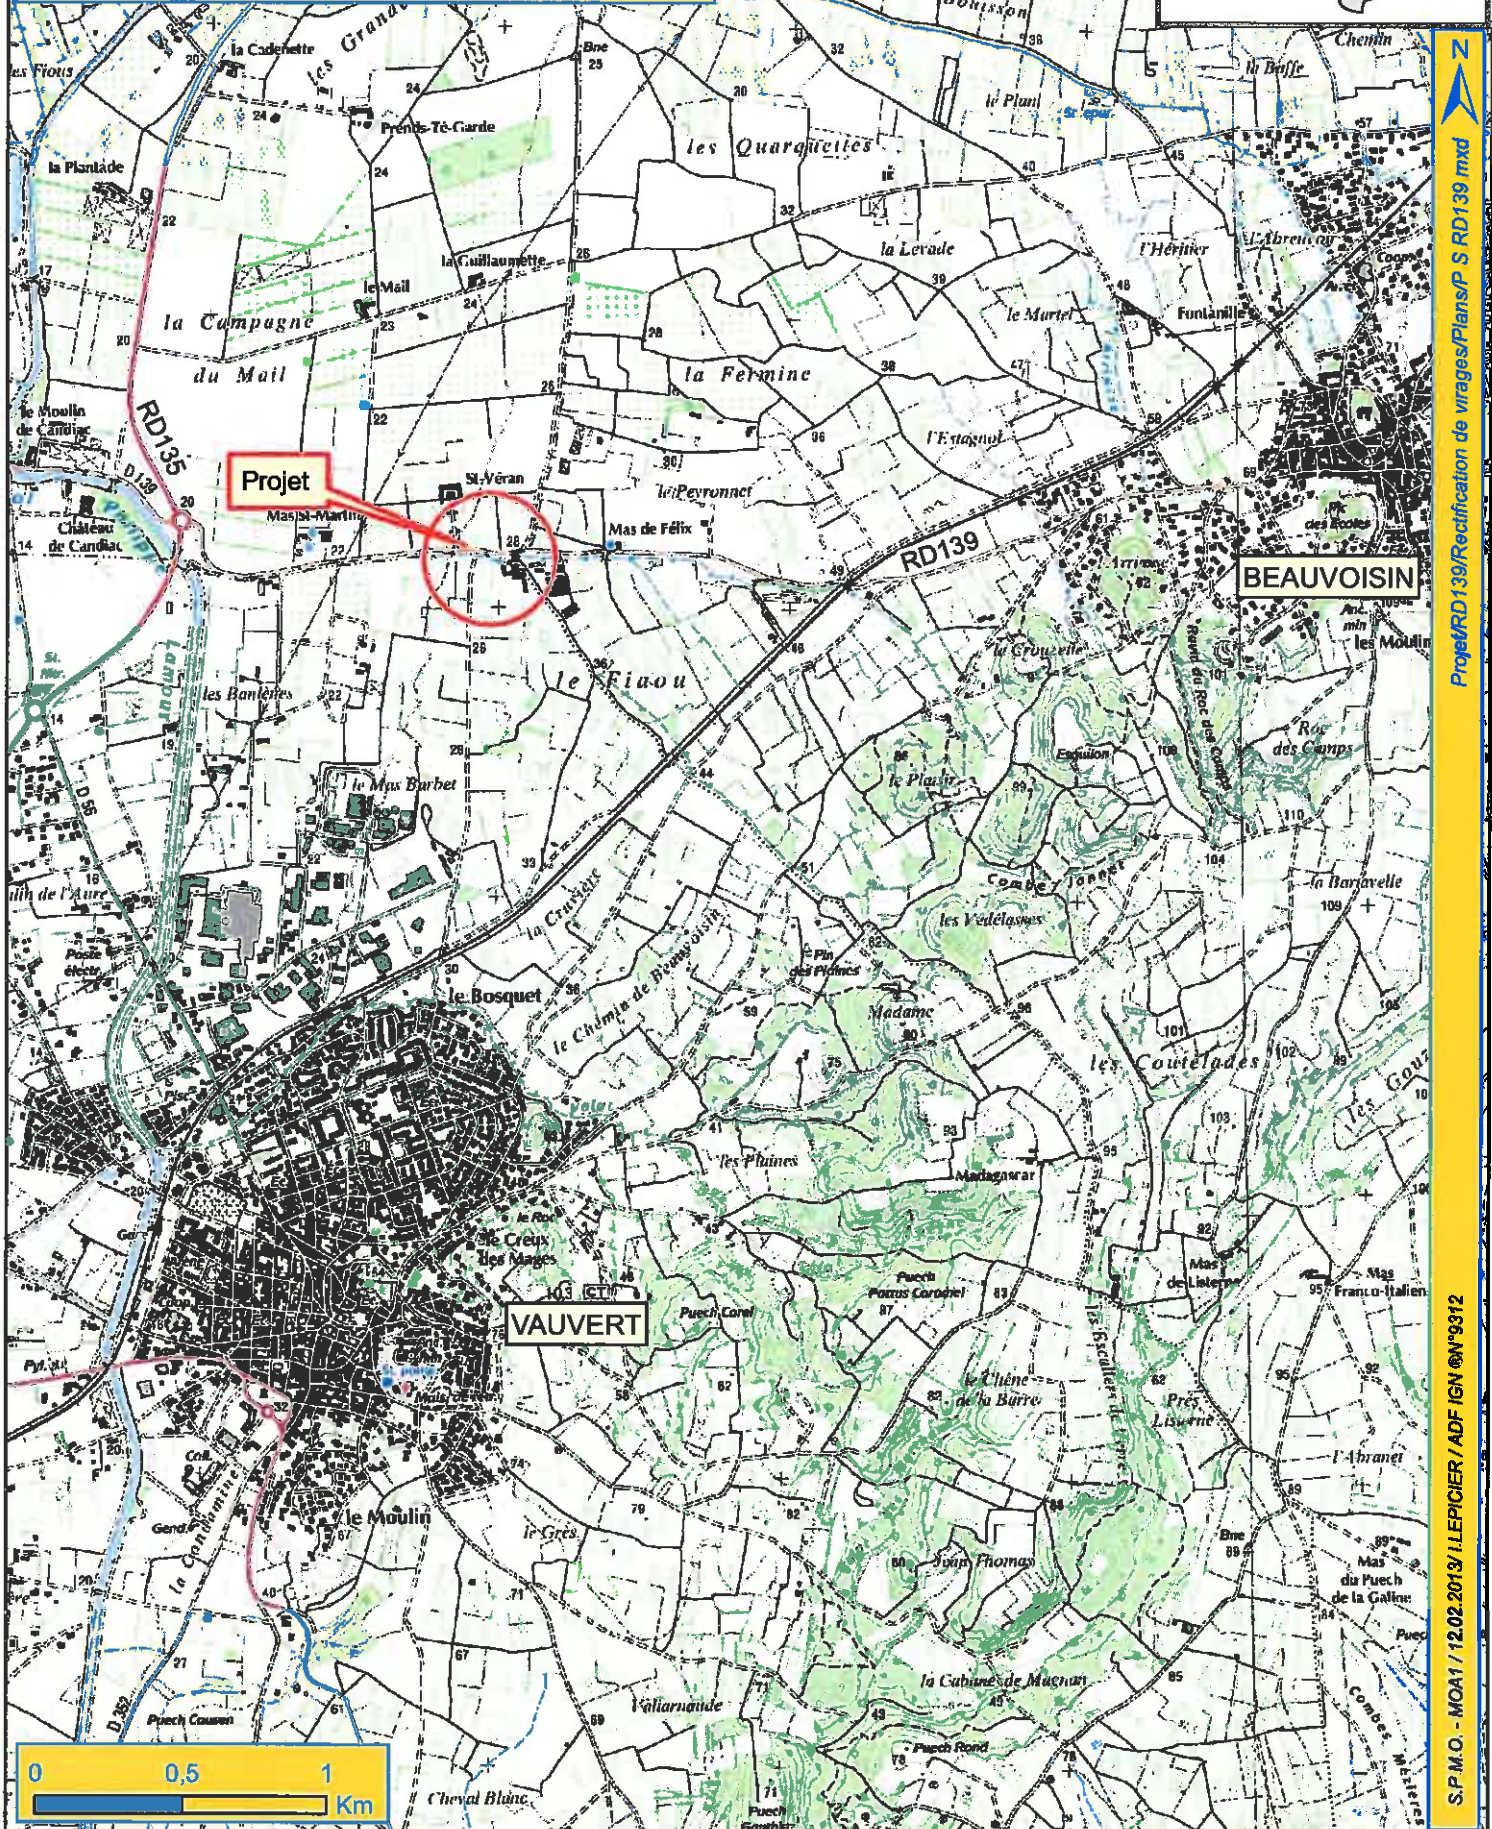

CONSEIL GÉNÉRAL 2014-2015

Création Services, Avenue des Ombrières, Parc Industriel de l'Arrière
Boulevard Industriel de Maires et Chemin

1991-1992
2004-2005
2006-2007

R.D. 138

Recherche de travaux et en face de leur réalisation

Projet - vue aérienne

UNIVERSITÉ DE BURGONDE
 UNIVERSITY OF BURGUNDY
 Faculté des Sciences de la Vigne et de la Viticulture
 17, rue de l'Université
 21078 Dijon Cedex 9

UNIVERSITÉ DE BURGONDE
 UNIVERSITY OF BURGUNDY
 Faculté des Sciences de la Vigne et de la Viticulture
 17, rue de l'Université
 21078 Dijon Cedex 9

UNIVERSITÉ DE BURGONDE
 UNIVERSITY OF BURGUNDY
 Faculté des Sciences de la Vigne et de la Viticulture
 17, rue de l'Université
 21078 Dijon Cedex 9

Photos de l'état existant

**Plan de situation
RD139
Rectification de virages sur la commune de Beauvoisin**