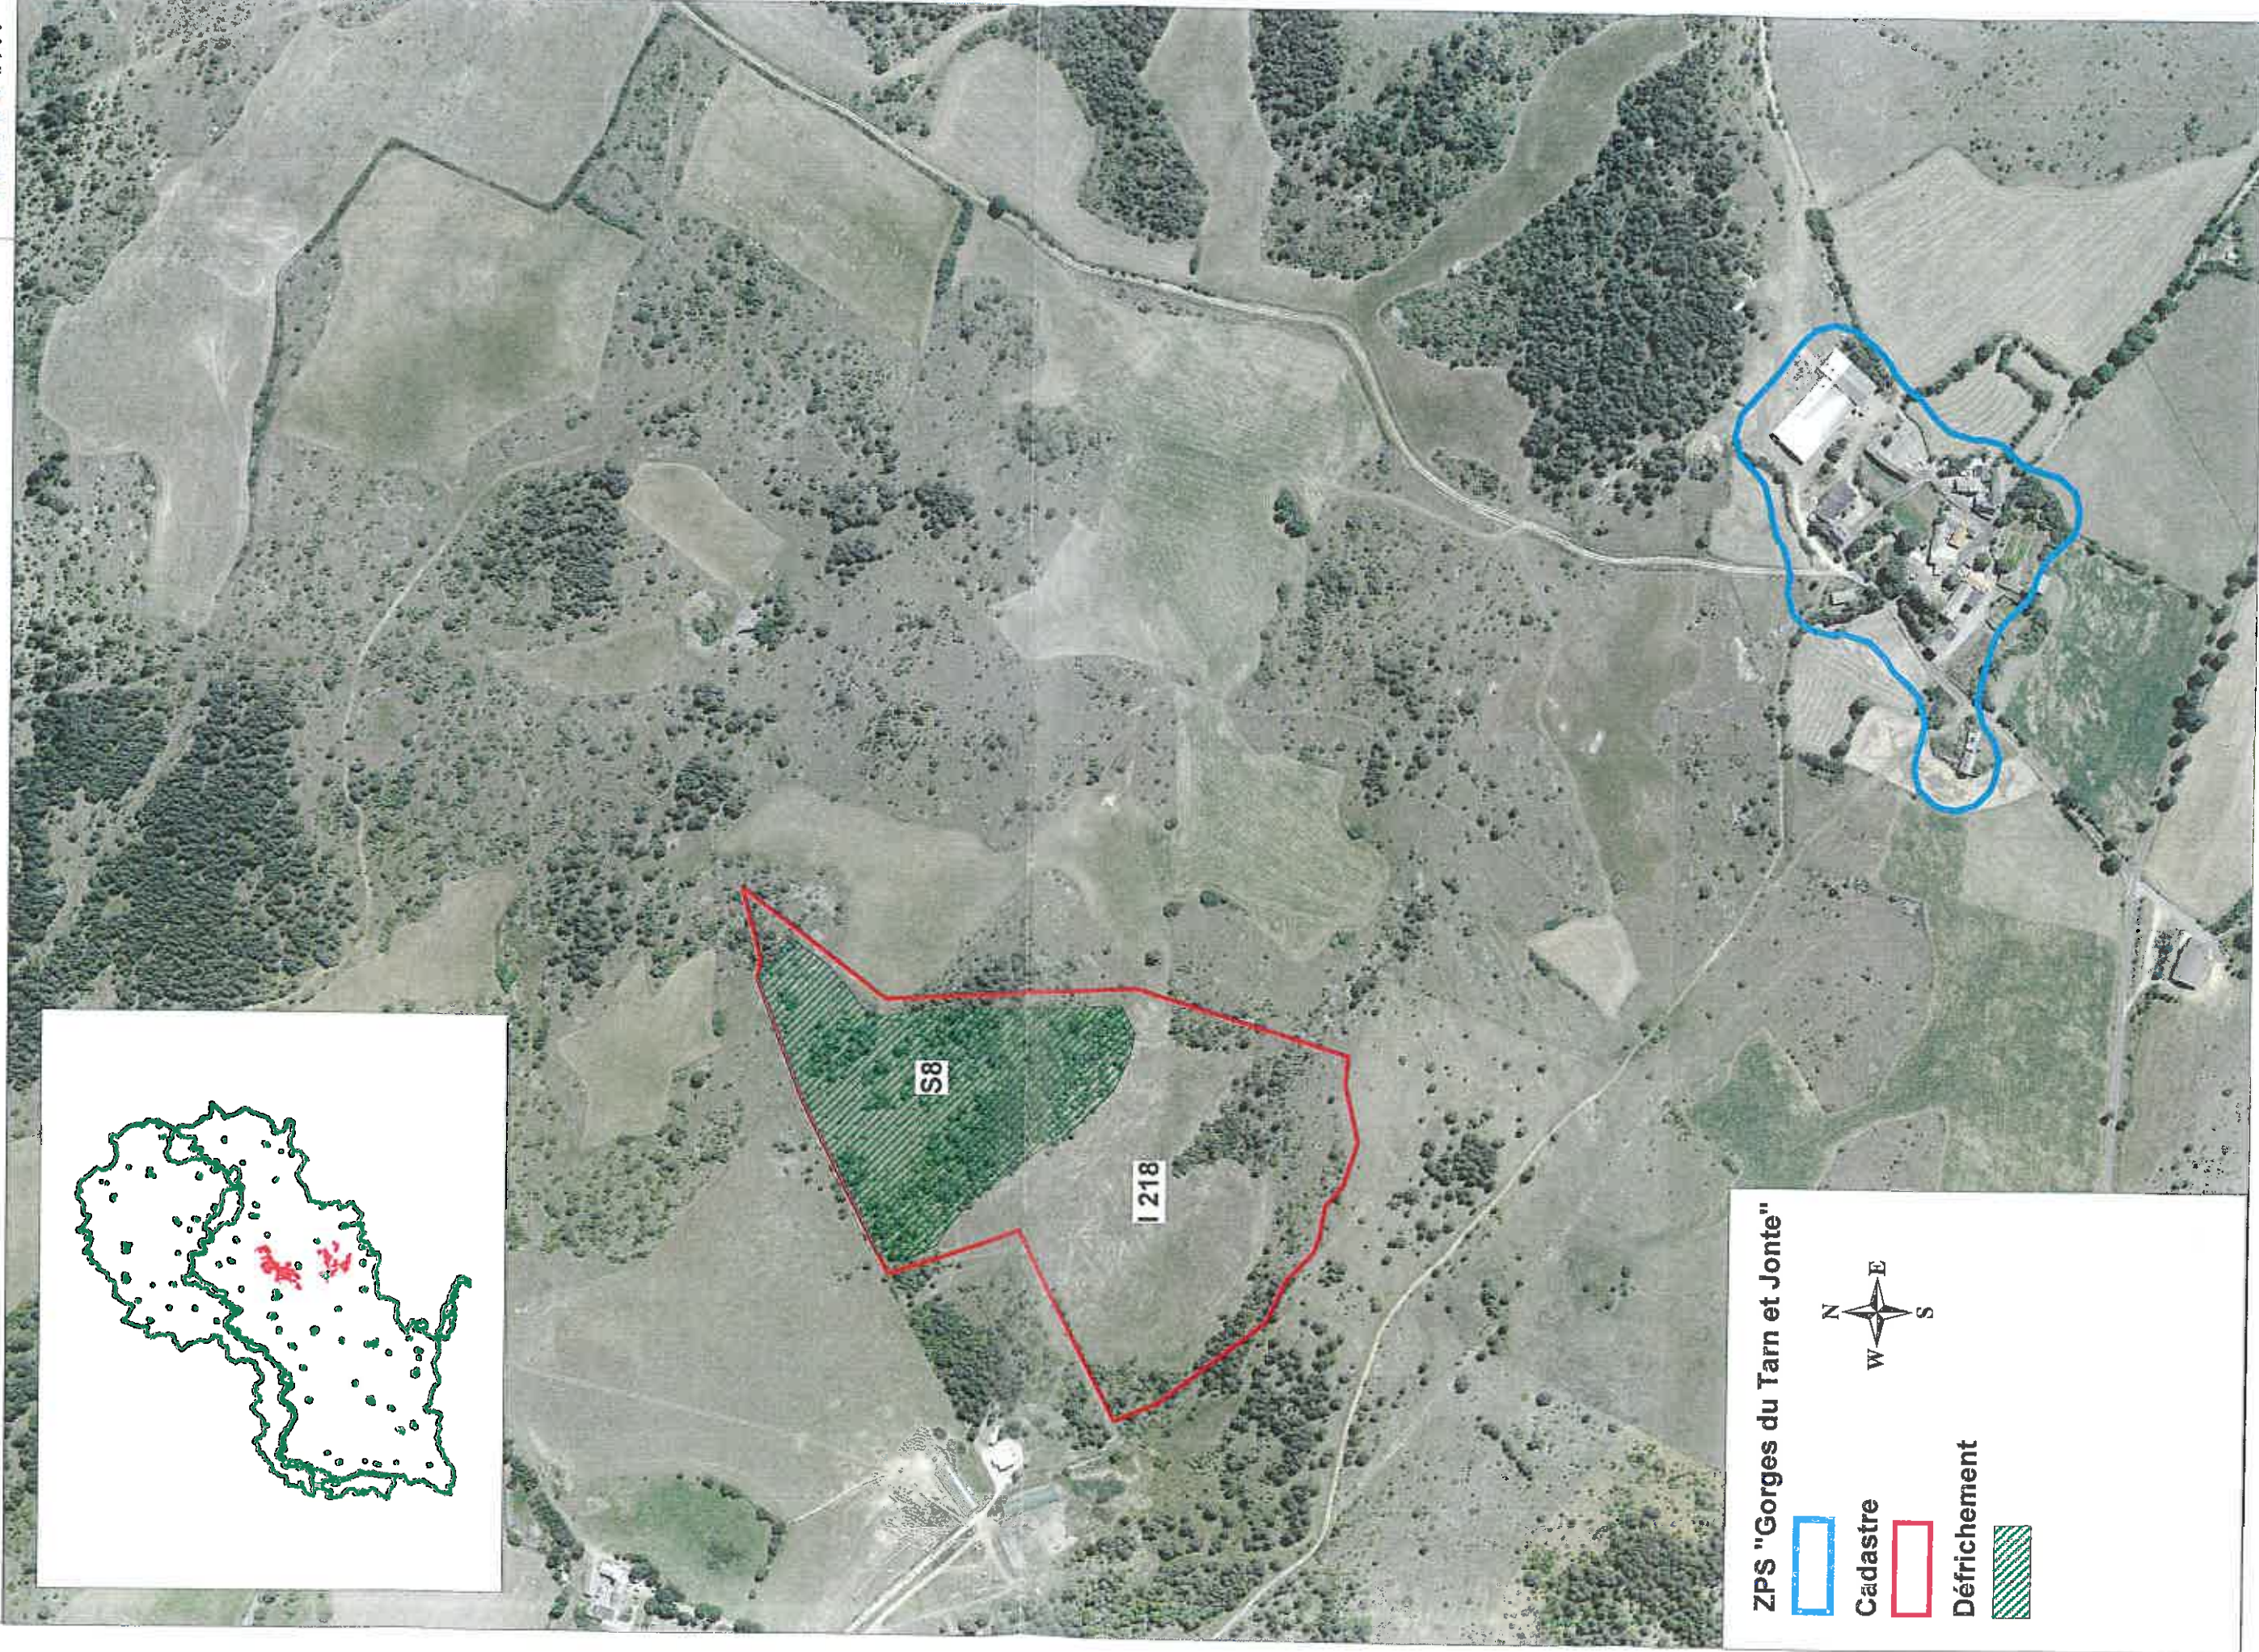

Site Natura 2000 FR 9110105-ZPS "Gorges du Tarn et de la Jonte"
Parcelle concernée par un défrichement
au sein du GAEC de TOULOUSETTE.

ZPS "Gorges du Tarn et Jonte"

Cadaastre

Défrichement

Site Natura 2000 FR 9110105-ZPS "Gorges du Tarn et de la Jonte"
Localisation des mesures retenues
au sein du GAEC de TOULOUSETTE.

ZPS "Gorges du Tarn et Jonte"

Cadastre

BD Ortho

Cartographie : FDC 48

Echelle 1:5 000

Date : 12/09