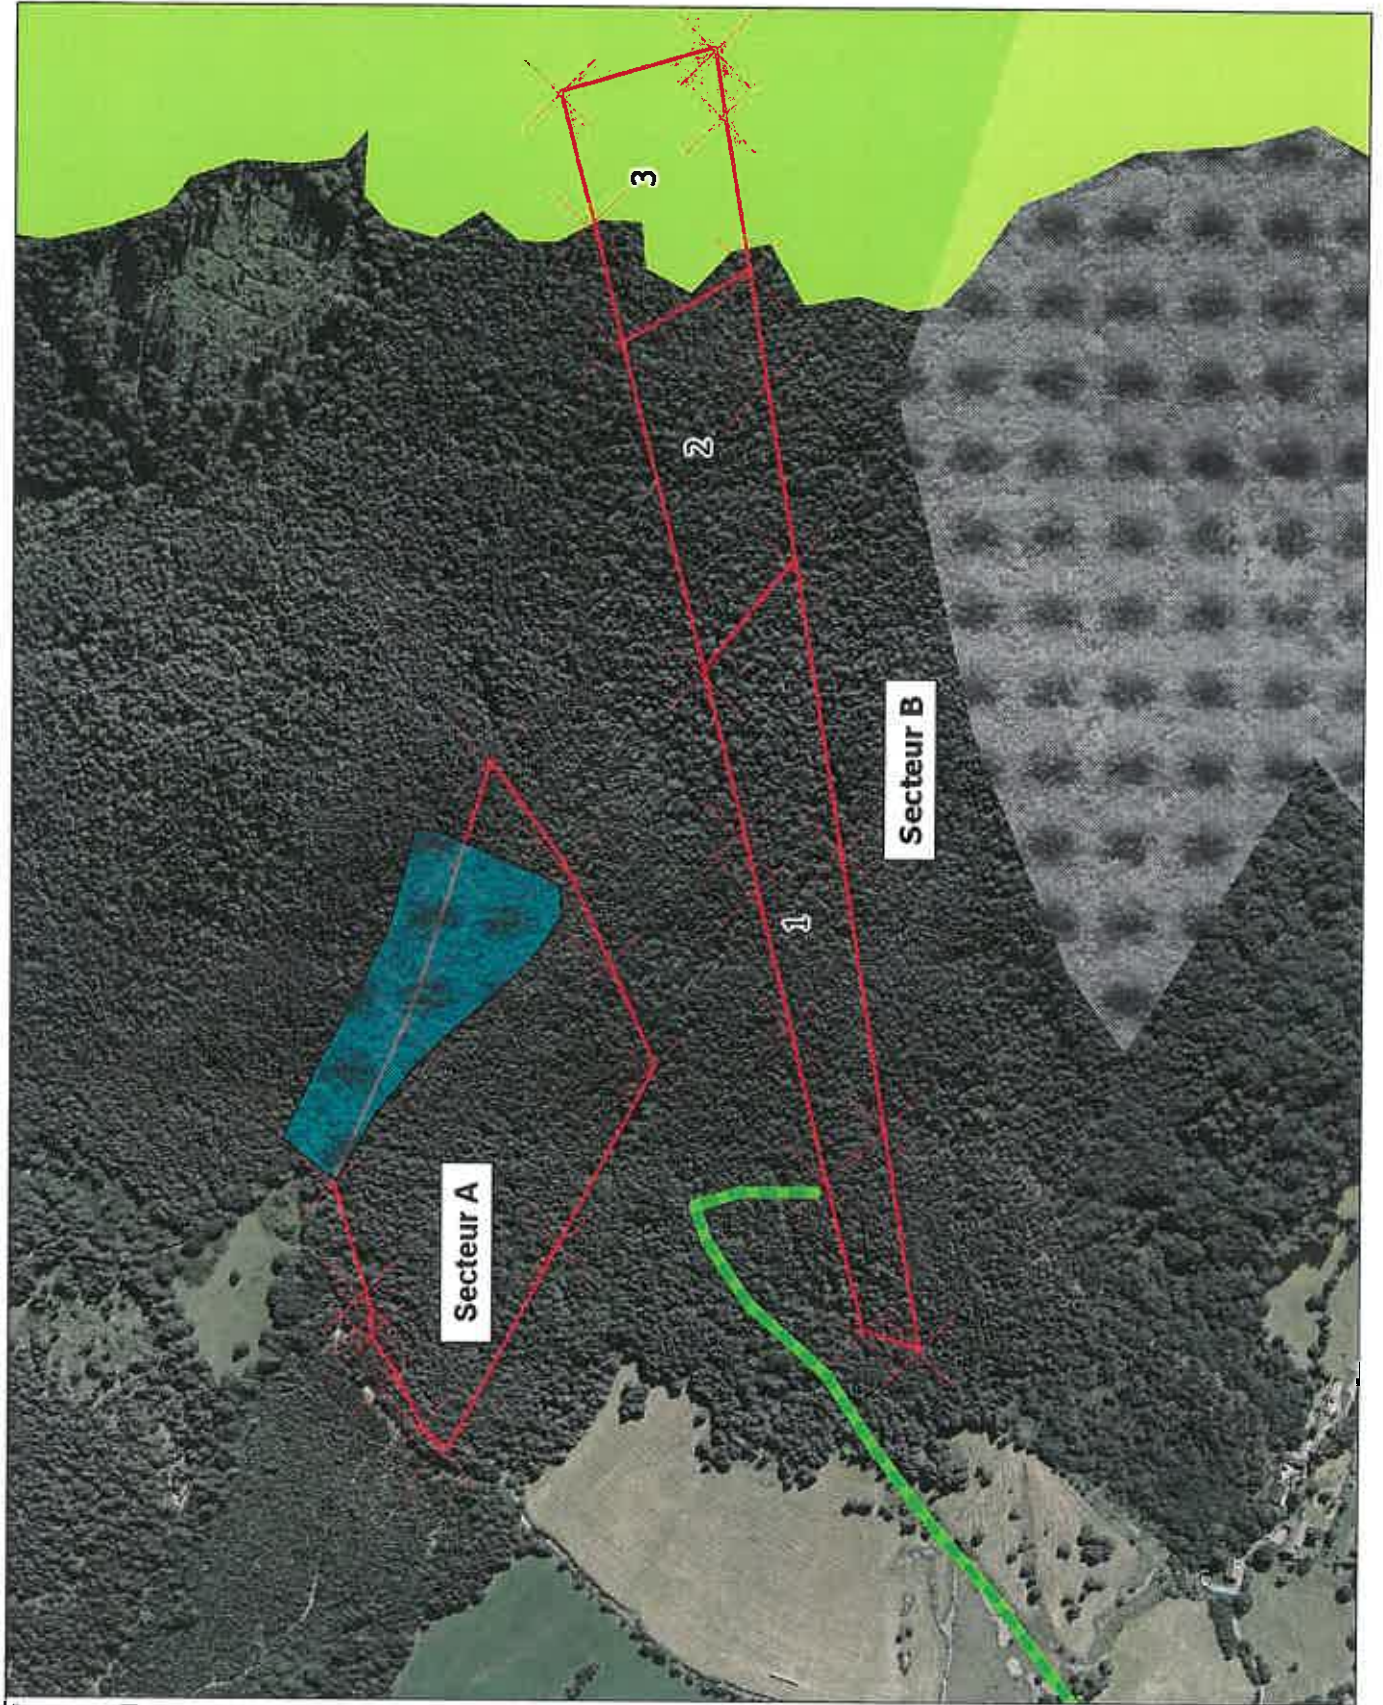

Parcelles à défricher de M. Paradis

Légende

- Captage et combe
- Surface à défricher
- Cadastre

AGRICULTURES & TERRITOIRES
CHAMBRE D'AGRICULTURE LOZÈRE

Plan de situation sans valeur géométrique
Aucune exploitation juridique, fiscale ou administrative n'est permise par ce plan.

Echelle : 1/25 000

0 400 800 m

Projet défrichement / sylvopasto - Thierry PARADIS

Légende

- Zones ---
- Préservation_valon
- Piste à réouvrir
- Perm. autorisation_Paradis
- Forêts vocation libre-évolution

Légende

 Captage et combe

 Surface à défricher

Cadastre

**AGRICULTURES
& TERRITOIRES**
CHAMBRE D'AGRICULTURE
LOZÈRE

Plan de situation sans
valeur géométrique
Aucune exploitation
juridique, fiscale ou
administrative n'est
permise par ce plan.

0 50 100 m