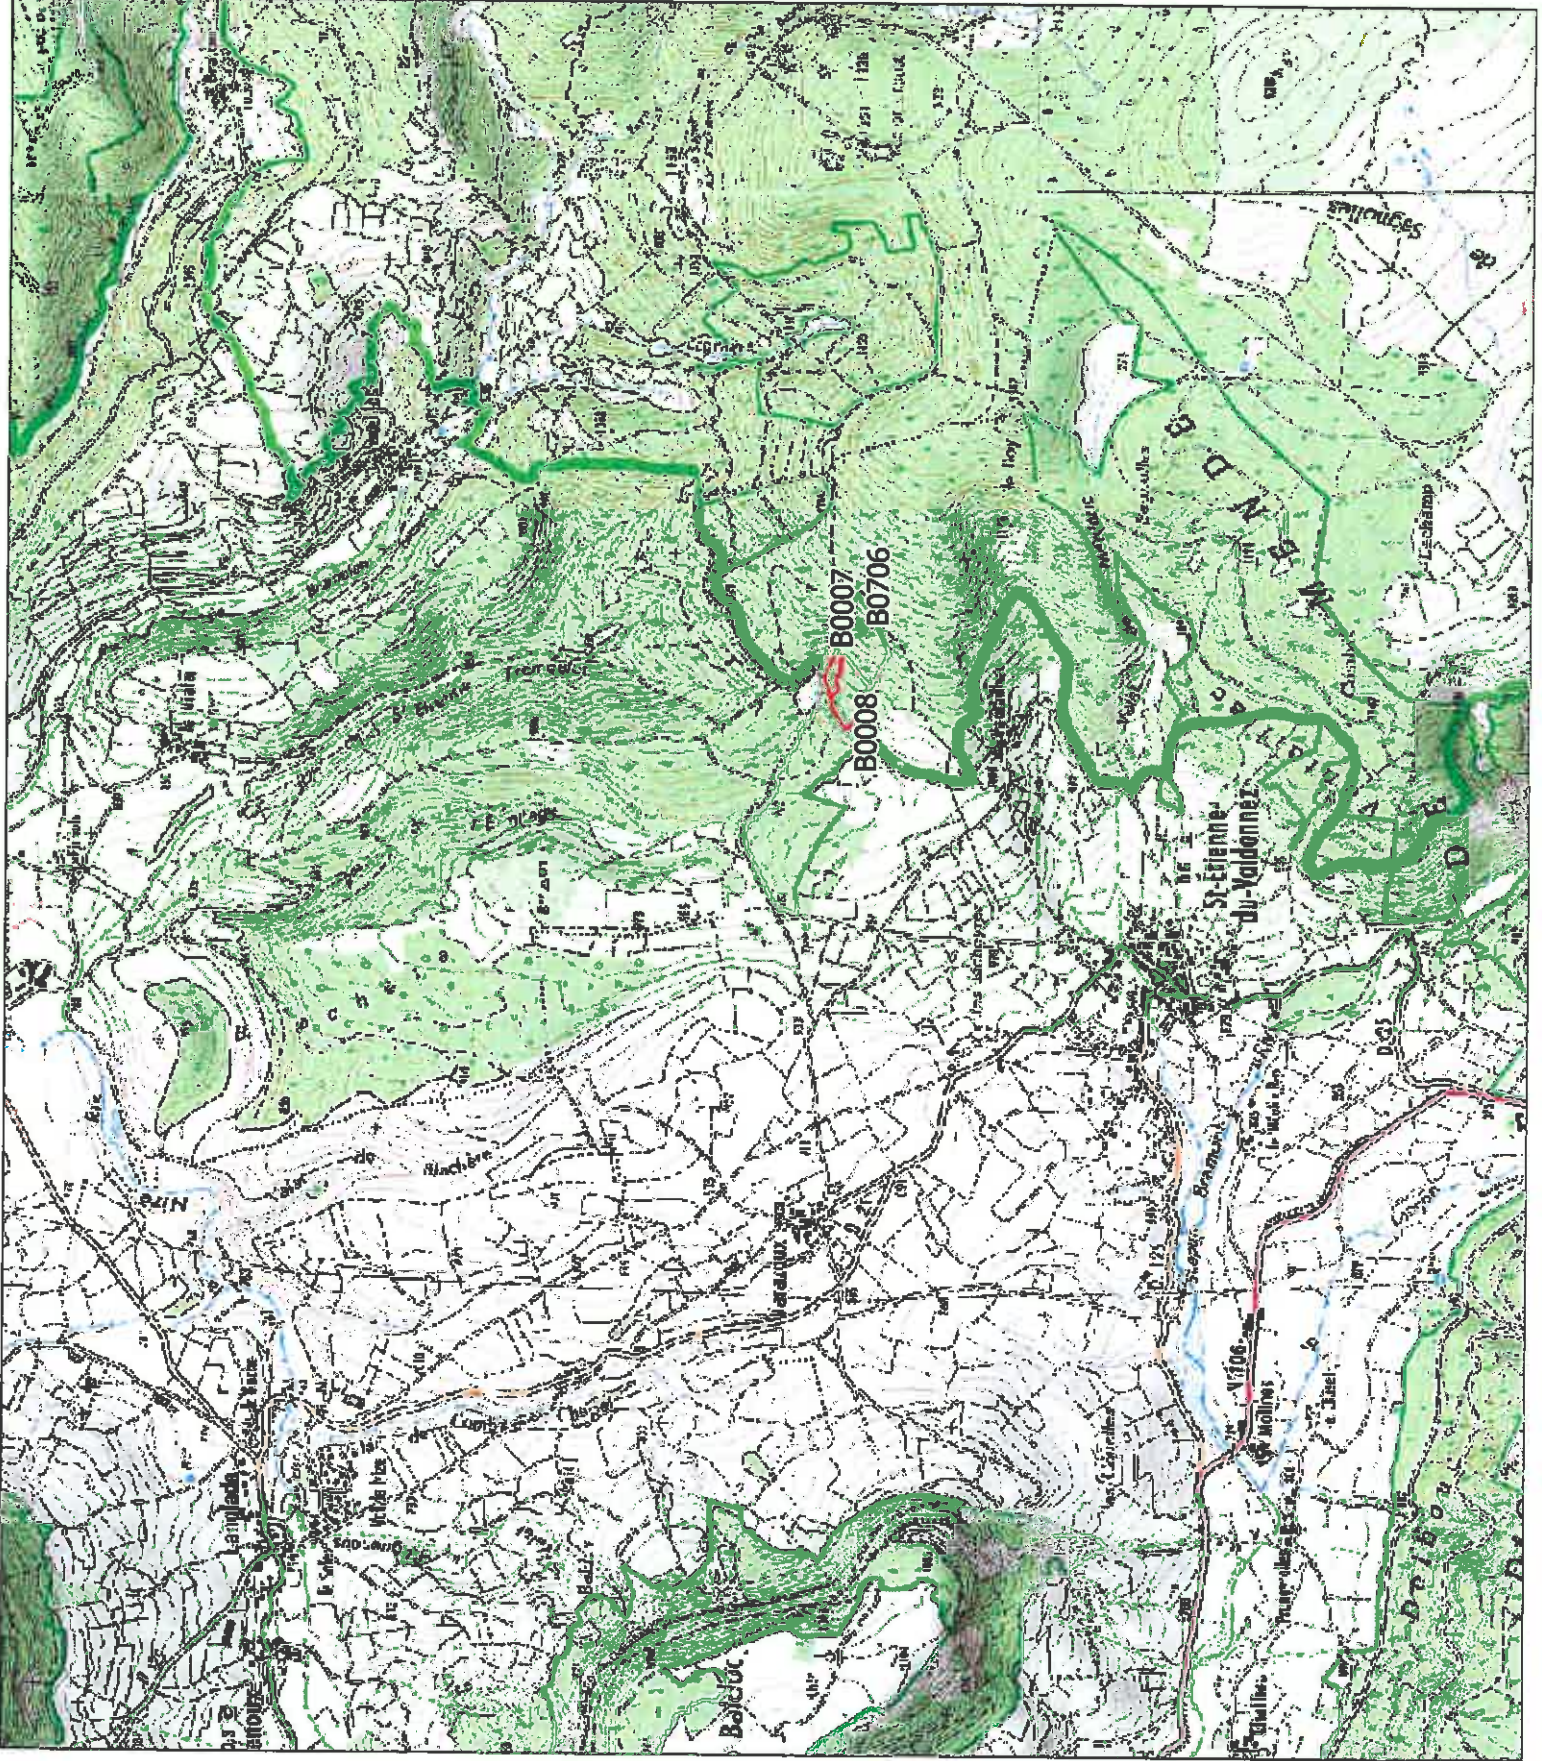

Parcelles à défricher de M. Paradis

Légende

- Captage et combe
- Surface à défricher
- Cadastre

AGRICULTURES & TERRITOIRES
CHAMBRE D'AGRICULTURE LOZÈRE

Plan de situation sans valeur géométrique
Aucune exploitation juridique, fiscale ou administrative n'est permise par ce plan.

Echelle : 1/25 000

0 400 800 m

Projet défrichement / sylvopasto - Thierry PARADIS

Légende

- Zones ---
- Préservation_valon
- Piste à réouvrir
- Perm. autorisation_Paradis
- Forêts vocation libre-évolution

Légende

 Captage et combe

 Surface à défricher

Cadastre

**AGRICULTURES
& TERRITOIRES**
CHAMBRE D'AGRICULTURE
LOZÈRE

Plan de situation sans
valeur géométrique
Aucune exploitation
juridique, fiscale ou
administrative n'est
permise par ce plan.