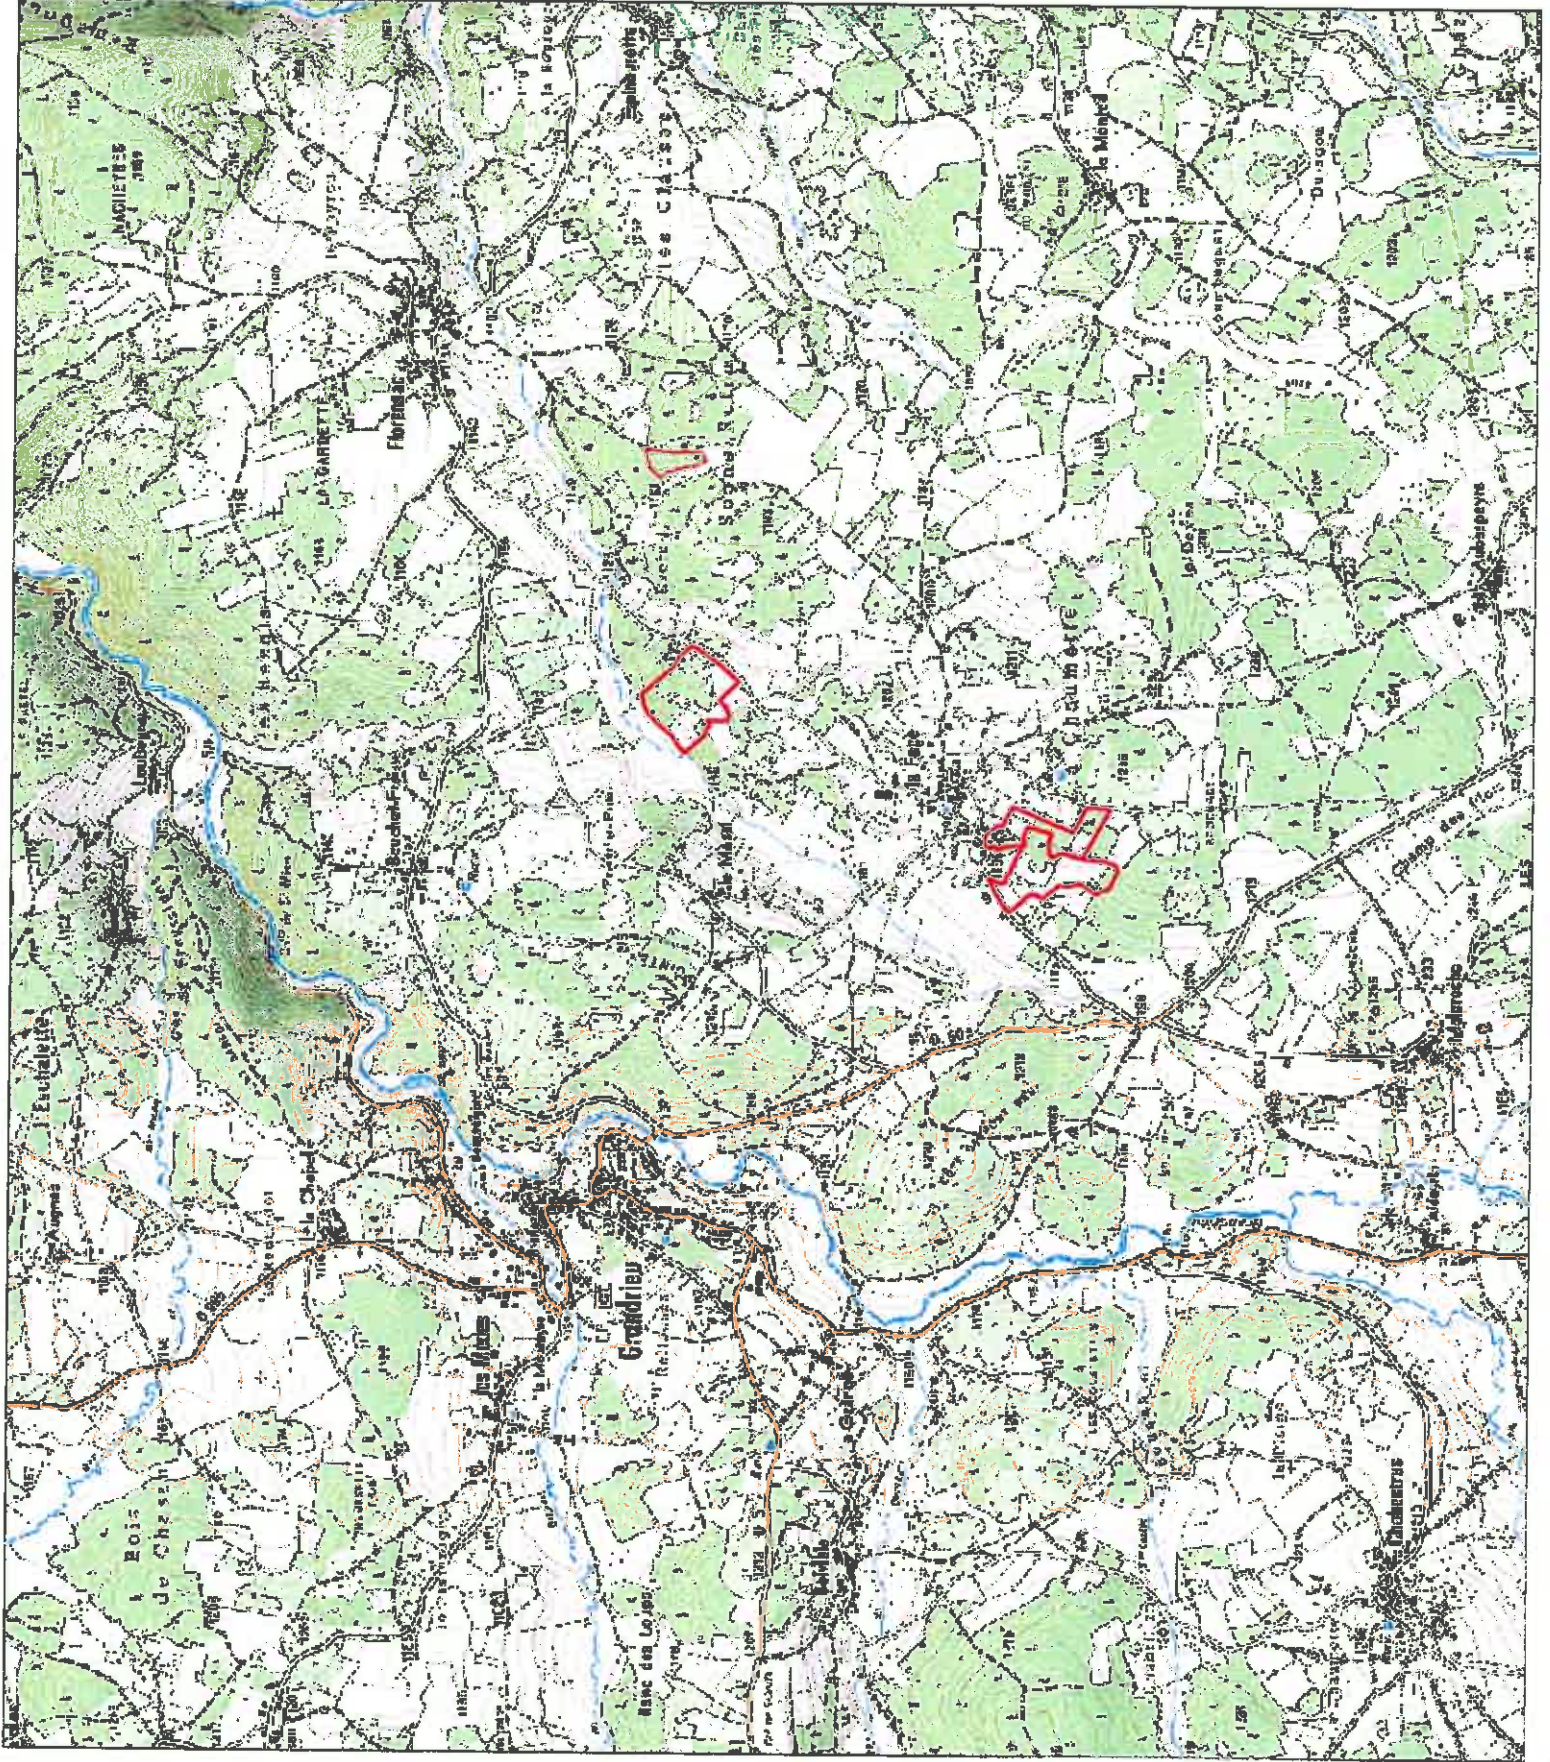

Parcelles à
défricher,
exploitation de M.
Martin

Légende

- Défrichement
- Cadastre def

**AGRICULTURES
& TERRITOIRES**
CHAMBRE D'AGRICULTURE
LOZERE

Plan de situation sans
valeur géométrique
Aucune exploitation
juridique, fiscale ou
administrative n'est
permise par ce plan.
Echelle : 1/25 000

Parcelles à
défricher,
exploitation de M.
Martin

Légende

- Défrichement
- Cadastre def

**AGRICULTURES
& TERRITOIRES**
CHAMBRE D'AGRICULTURE
LOZÈRE

Plan de situation sans
valeur géométrique
Aucune exploitation
juridique, fiscale ou
administrative n'est
permise par ce plan.
Echelle : 1/9 000