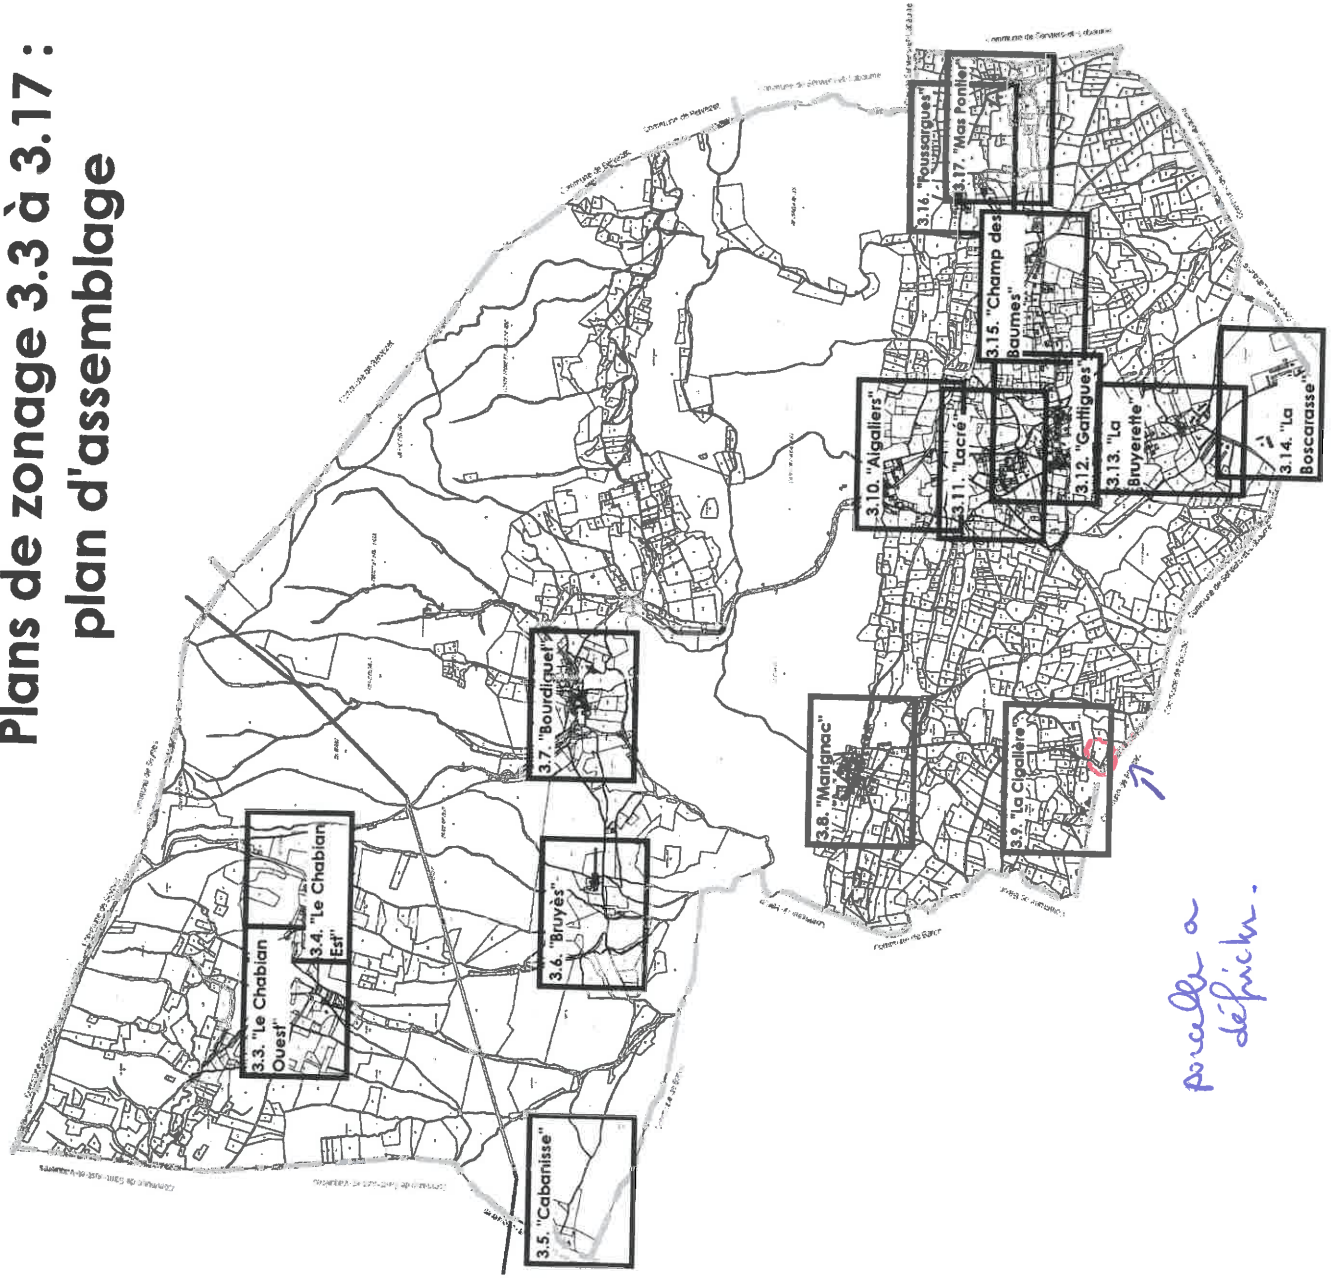

224

228

227

244

212

104

105

106

108

211

120

128

129

125

125

125

125

plan d'ensemble de la commune
la parcelle est dans la colonne

Plans de zonage 3.3 à 3.17 : plan d'assemblage

parcelle a
définir

Légende des plans 3.3 à 3.17 :

- Limites communales
 - Limites de zone
 - ▨ Espaces boisés classés
 - ▨ Emplacement réservé
 - ▨ Zone non aedificandi
- N Zone naturelle
 - A Zone agricole
 - Ap Zone agricole à valeur paysagère
 - Ua Zone urbanisée de centre ancien
 - AUpa Zone à urbaniser pavillonnaire
 - AUep Zone pour équipements publics
 - AUT Zone réservée aux activités touristiques
 - AUTS Zone réservée aux activités touristiques et aux services
 - AUCI Zone à constructibilité limitée
 - AUa Zone d'urbanisation future en périphérie du centre ancien
 - AUfb Zone de faubourg
 - AUfbp Zone de faubourg à caractère paysager
 - AU Zone d'urbanisation future

Liste des plans de zonage :

- 3.3. Plan de zonage "Le Chabian Ouest"
- 3.4. Plan de zonage "Le Chabian Est"
- 3.5. Plan de zonage "Cabanisse"
- 3.6. Plan de zonage "Bruyès"
- 3.7. Plan de zonage "Bourdigueu"
- 3.8. Plan de zonage "Maignac"
- 3.9. Plan de zonage "La Cigalière"
- 3.10. Plan de zonage "Aigalliers"
- 3.11. Plan de zonage "Lacré"
- 3.12. Plan de zonage "Gatigues"
- 3.13. Plan de zonage "La Bruyette"
- 3.14. Plan de zonage "La Boscarasse"
- 3.15. Plan de zonage "Champ des Baumes"
- 3.16. Plan de zonage "Foussargues"
- 3.17. Plan de zonage "Mas Pontier"