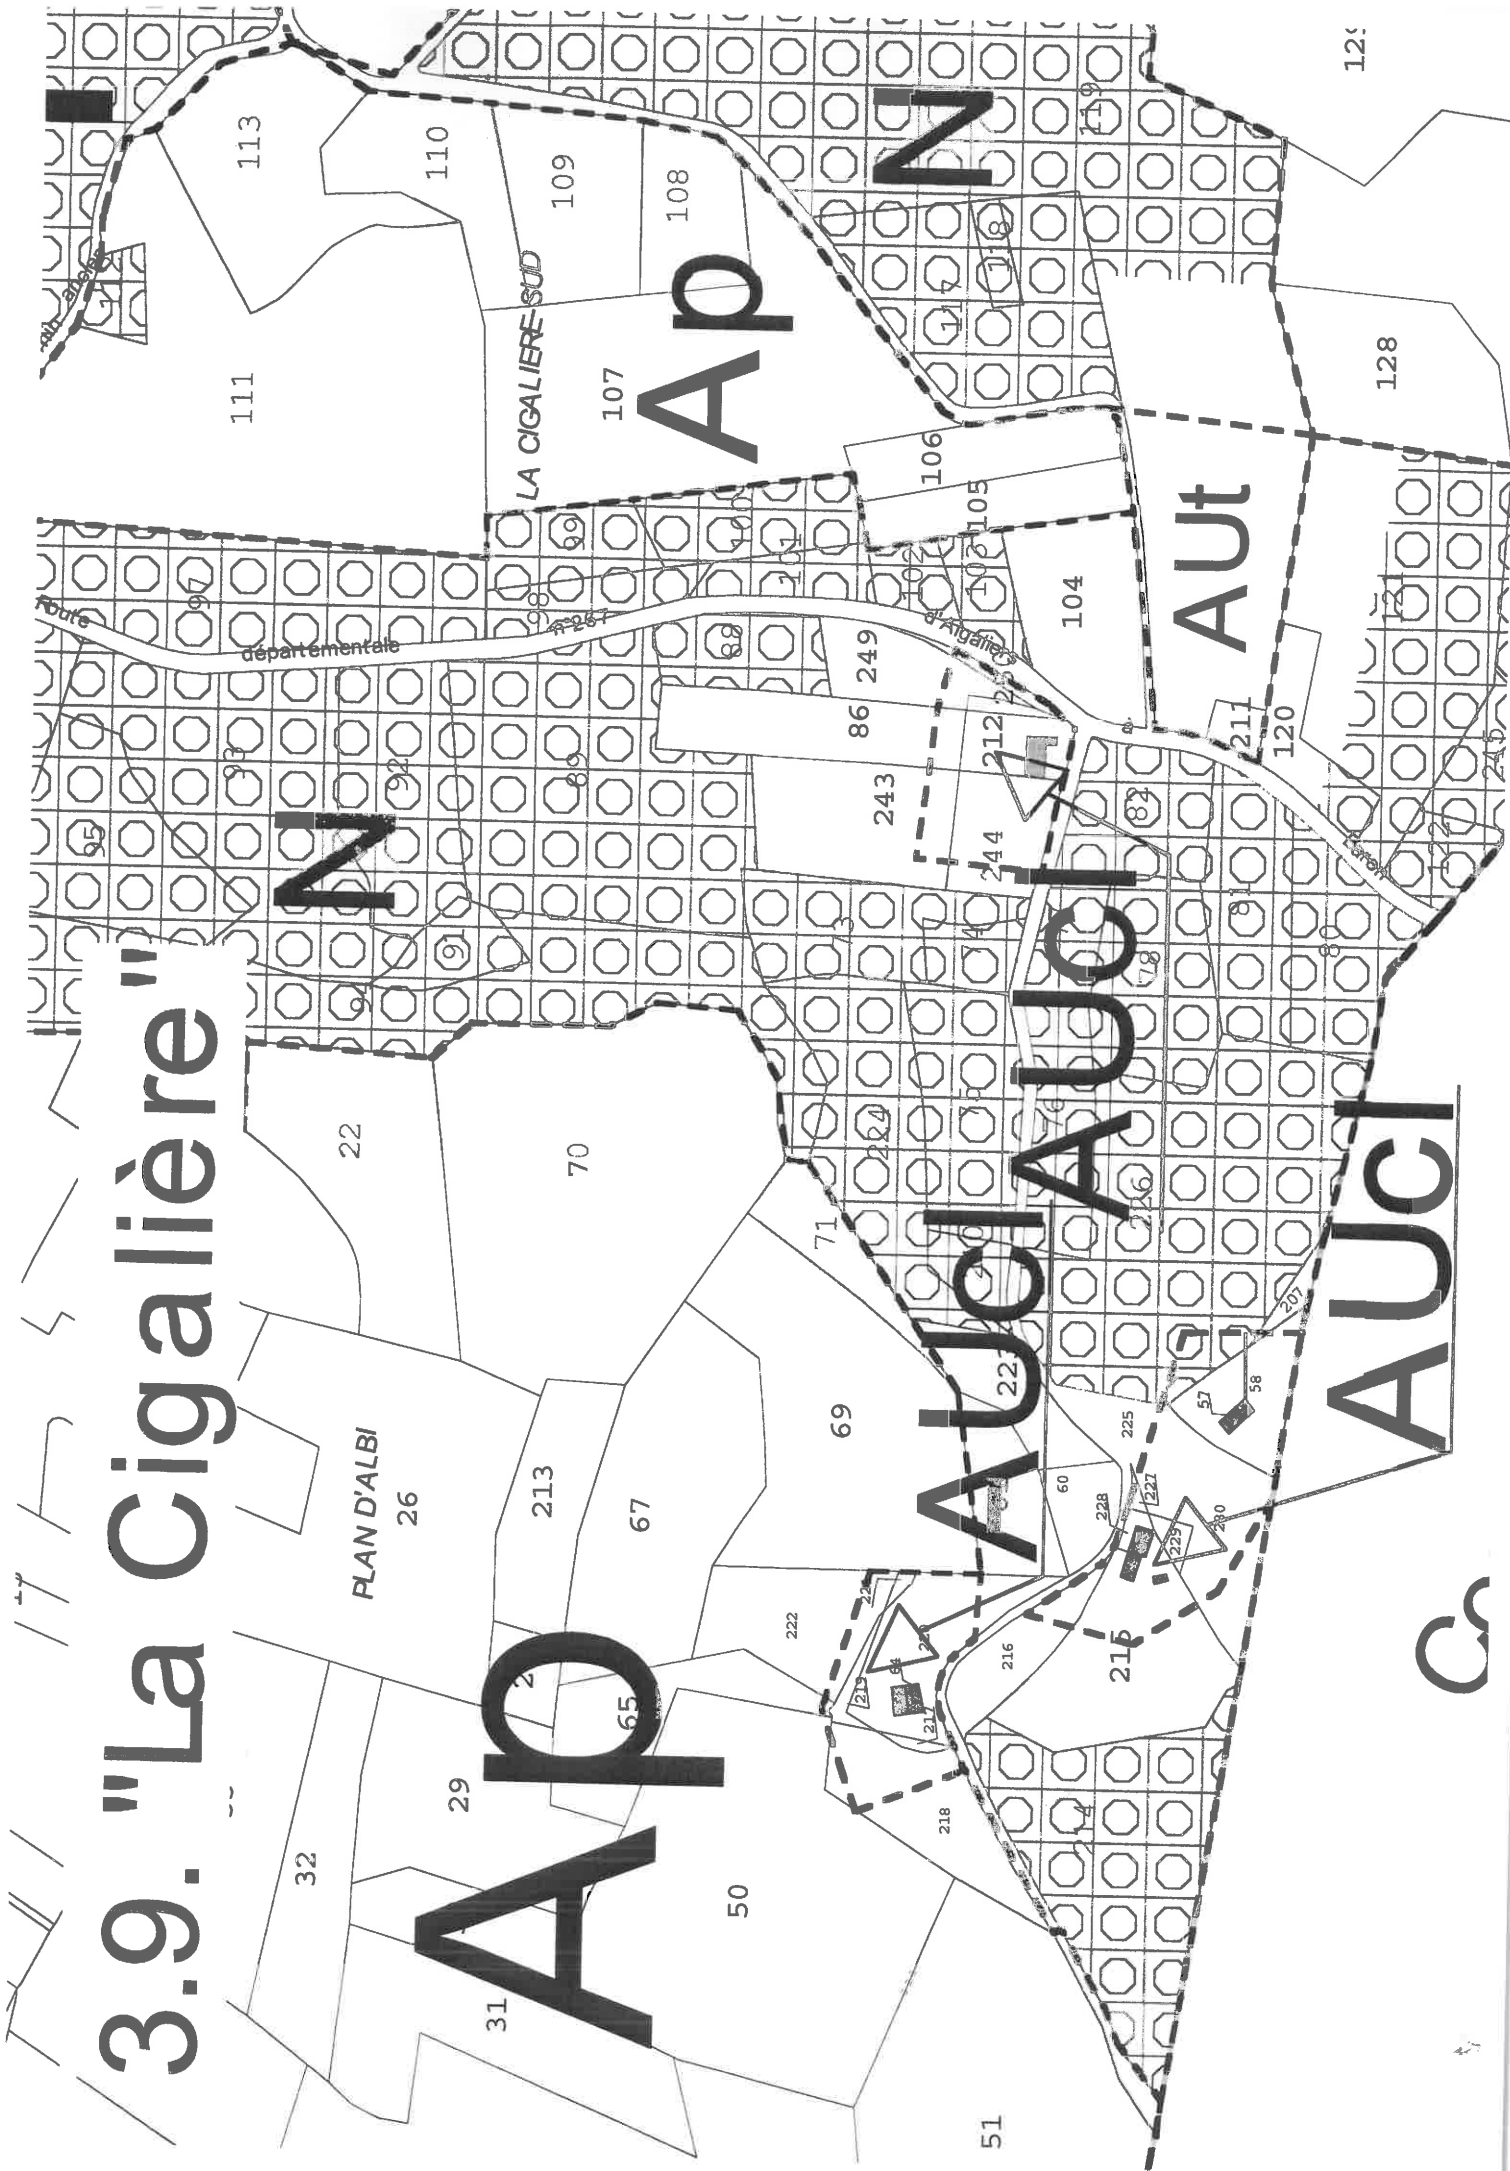

©2016 Ministère des Finances et des Comptes publics

Impression non normalisée du plan cadastral

FABRE PATRICK
Rue 8 Mai 1945
30700 Foissac

CAVE IGN
1/25000

3.9. "La Cigalière"

APP

AUT

AUJ

AUJ

PLAN D'ALBI

LA CIGALIERE SUD

LA CIGALIERE N

Route départementale

Route départementale

31

32