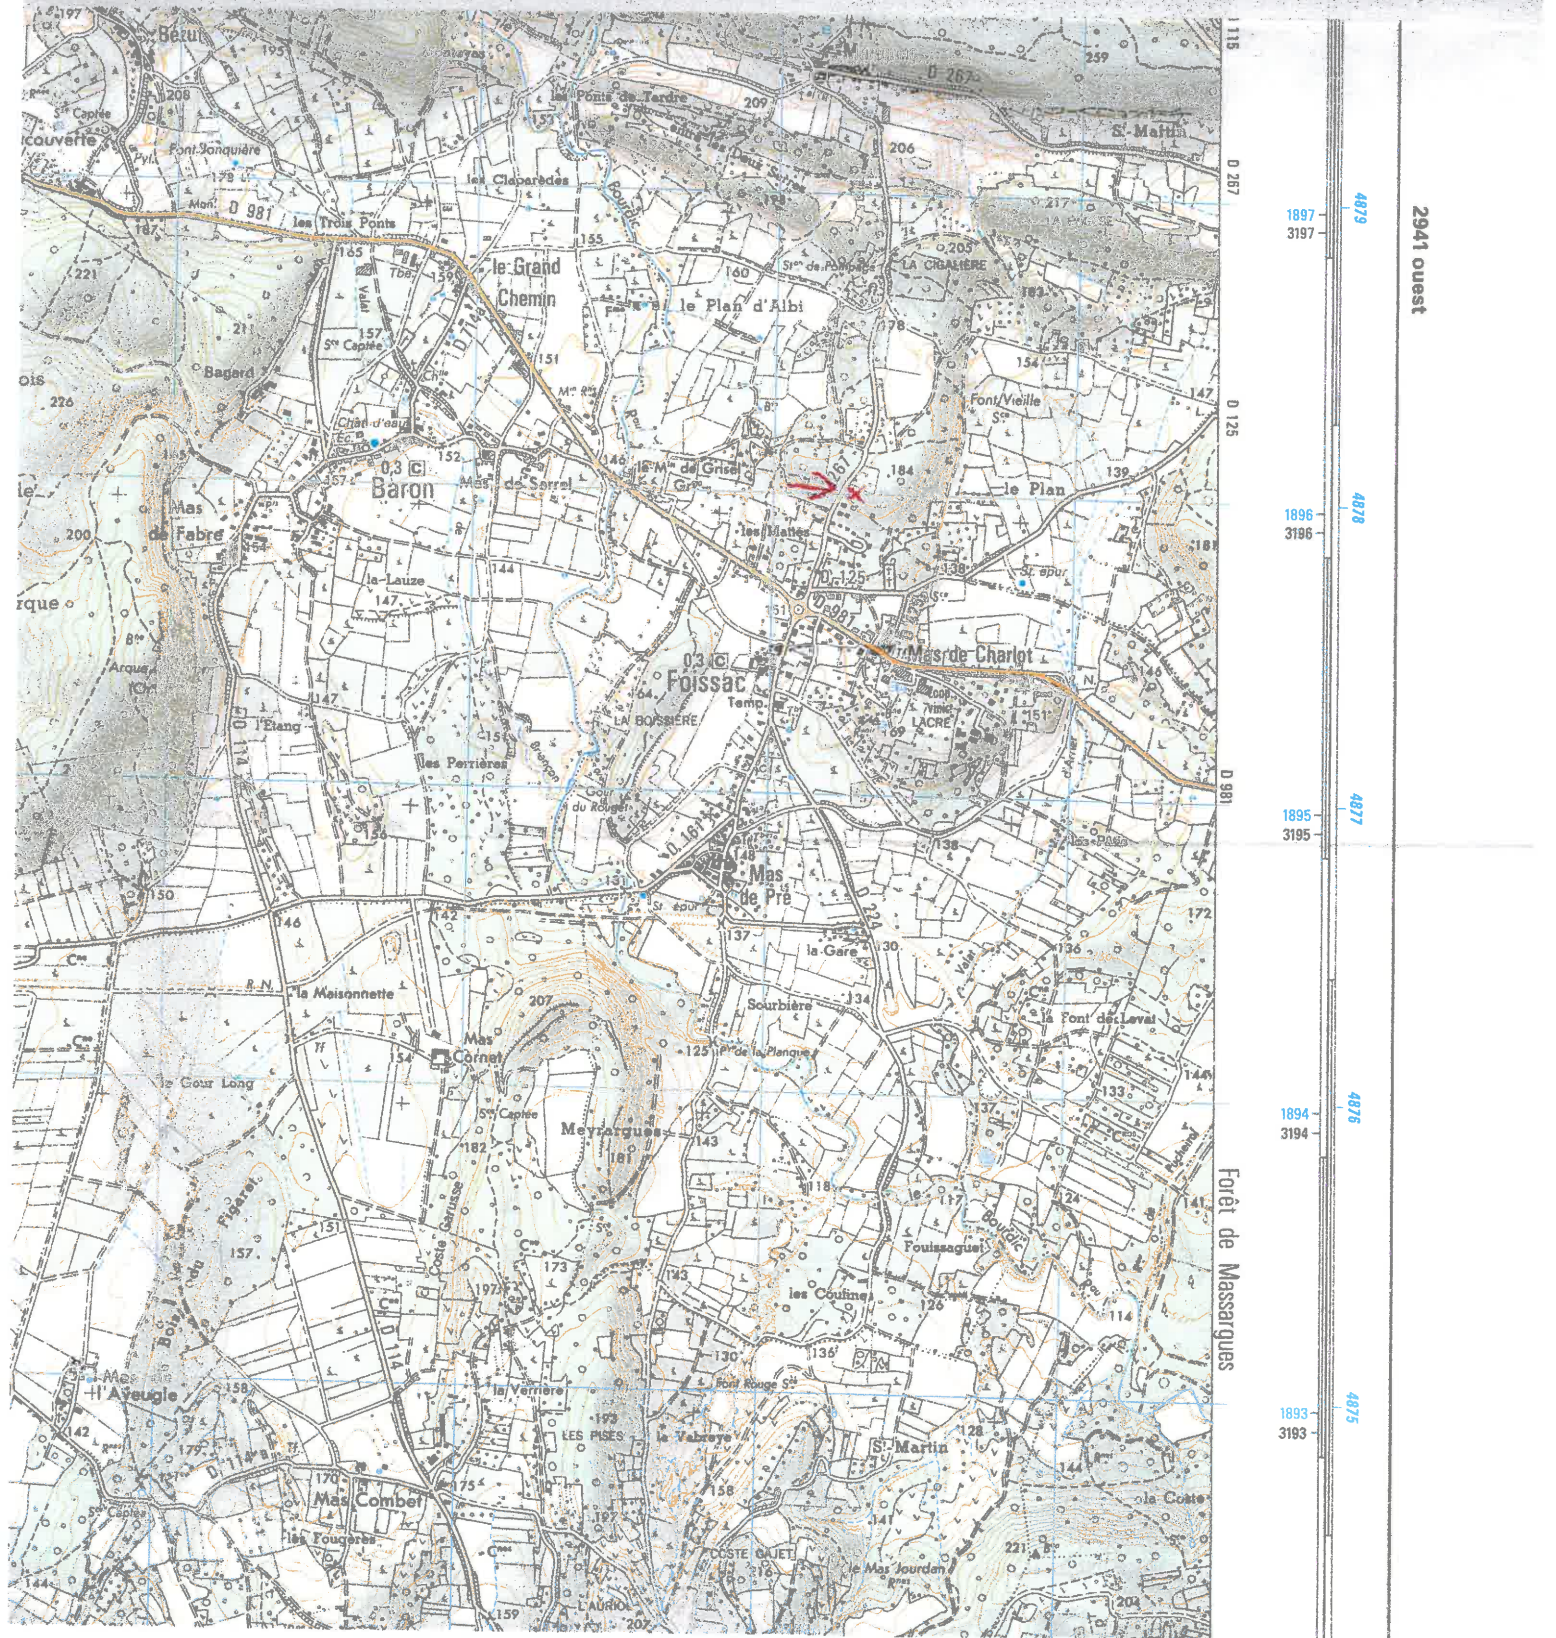

FABRE PATRICK
Rue 8 Mai 1945
30700 Foissac

CAVE IGN
1/25000