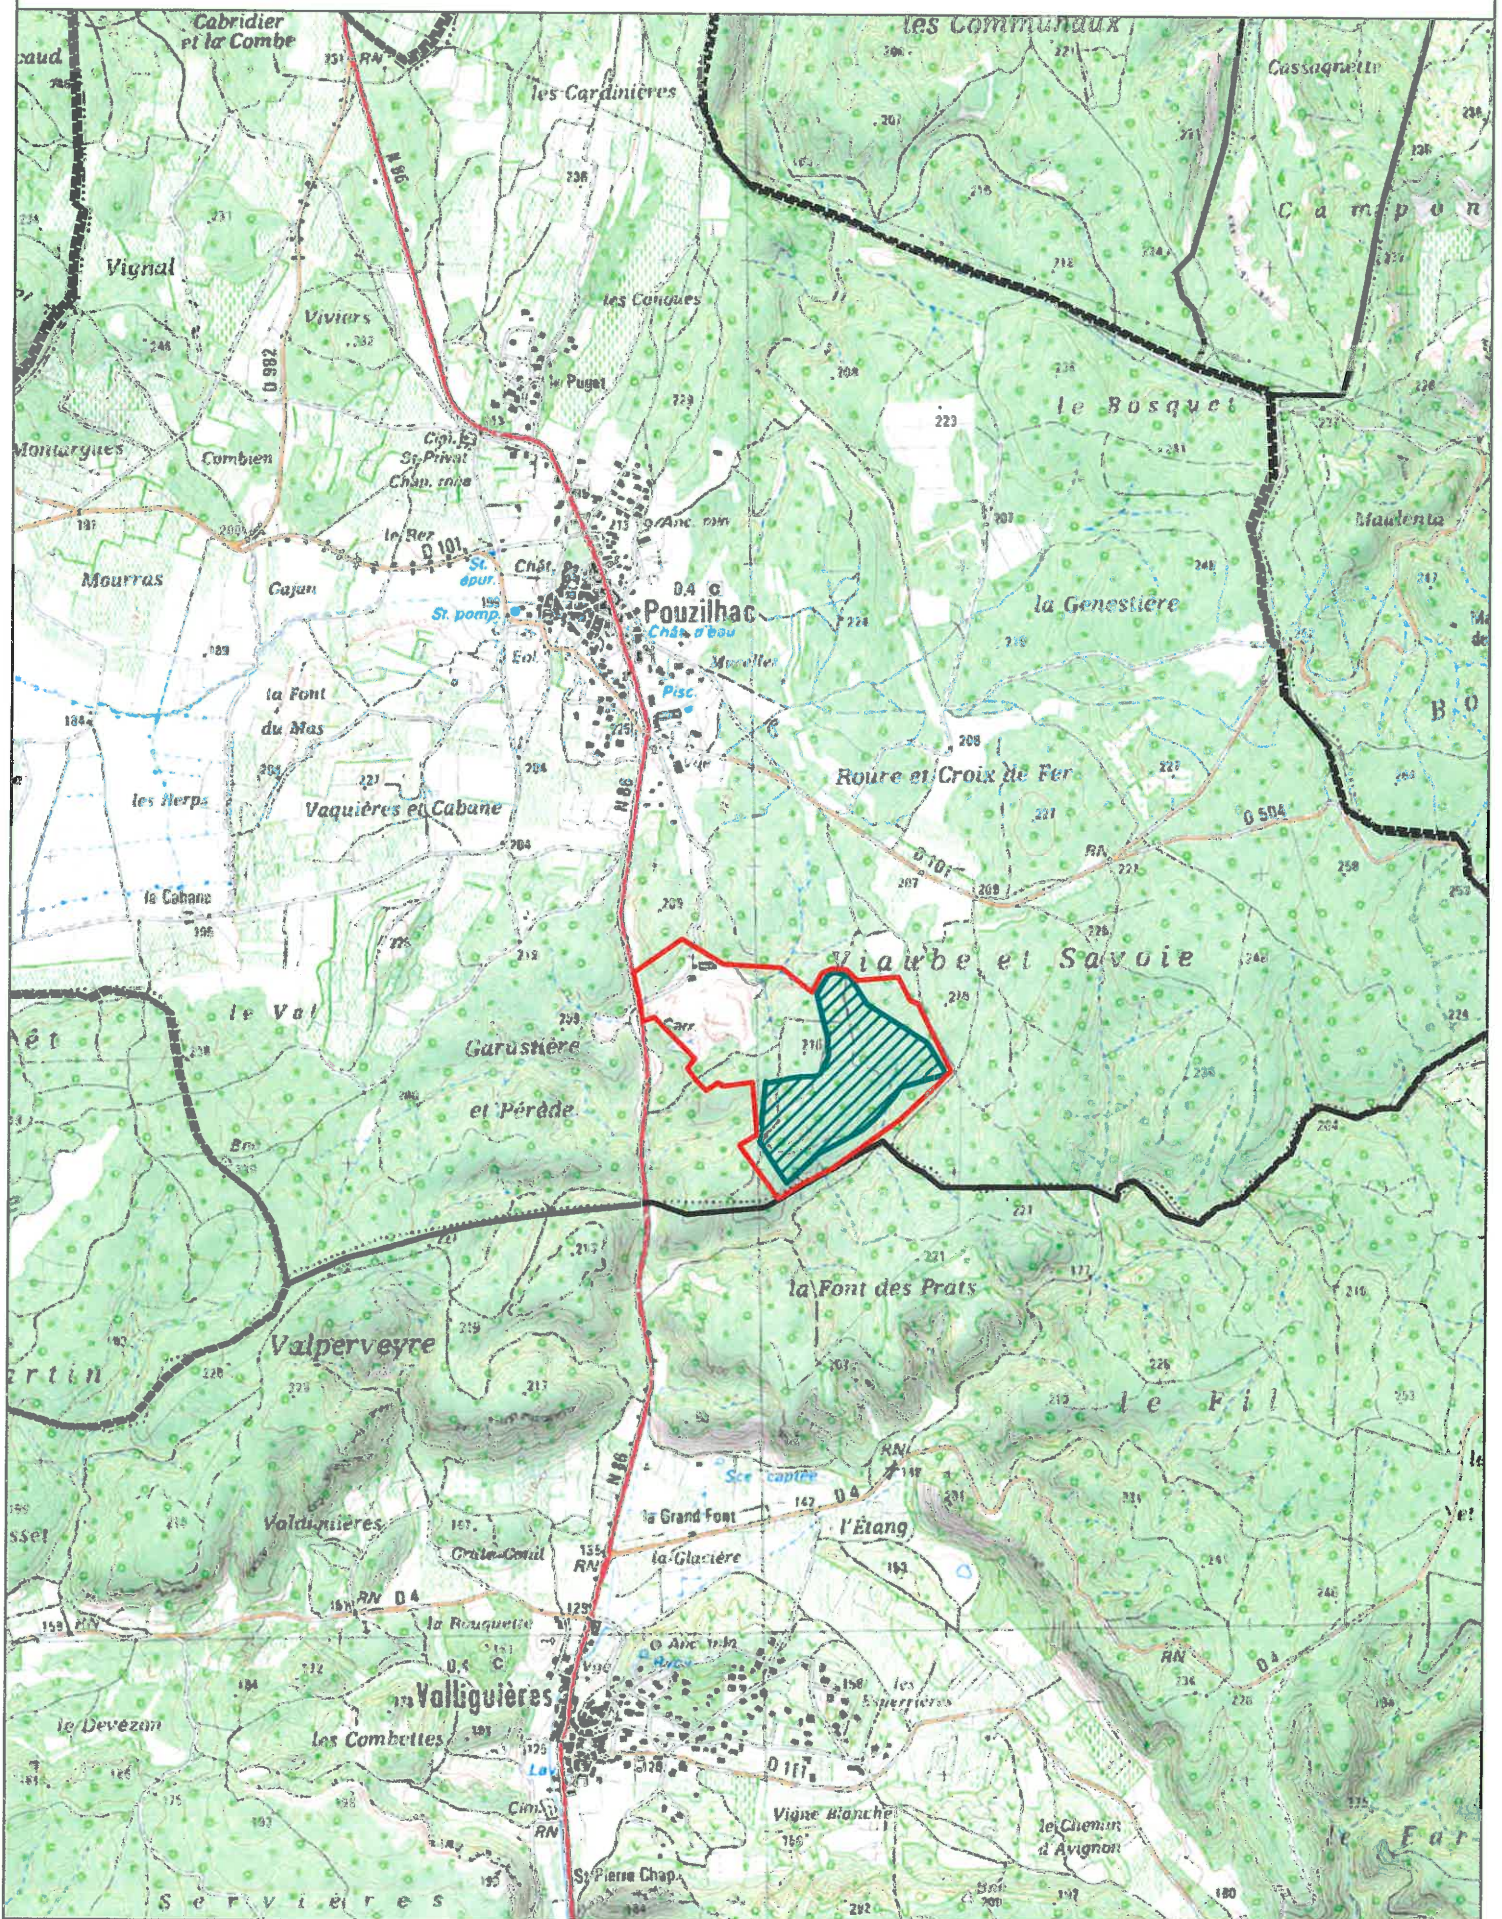

EMPRISE DU DEFRICHEMENT

 Limites du projet

 Défrichage

1:25 000

0 250 500 1 000
Mètres

LOCALISATION DU DEFRIQUEMENT

Limites du projet

Défrichement

Parcelle DC

1:5 000

Mètres

PHOTOGRAPHIES DES BOISEMENTS (Janvier 2014)