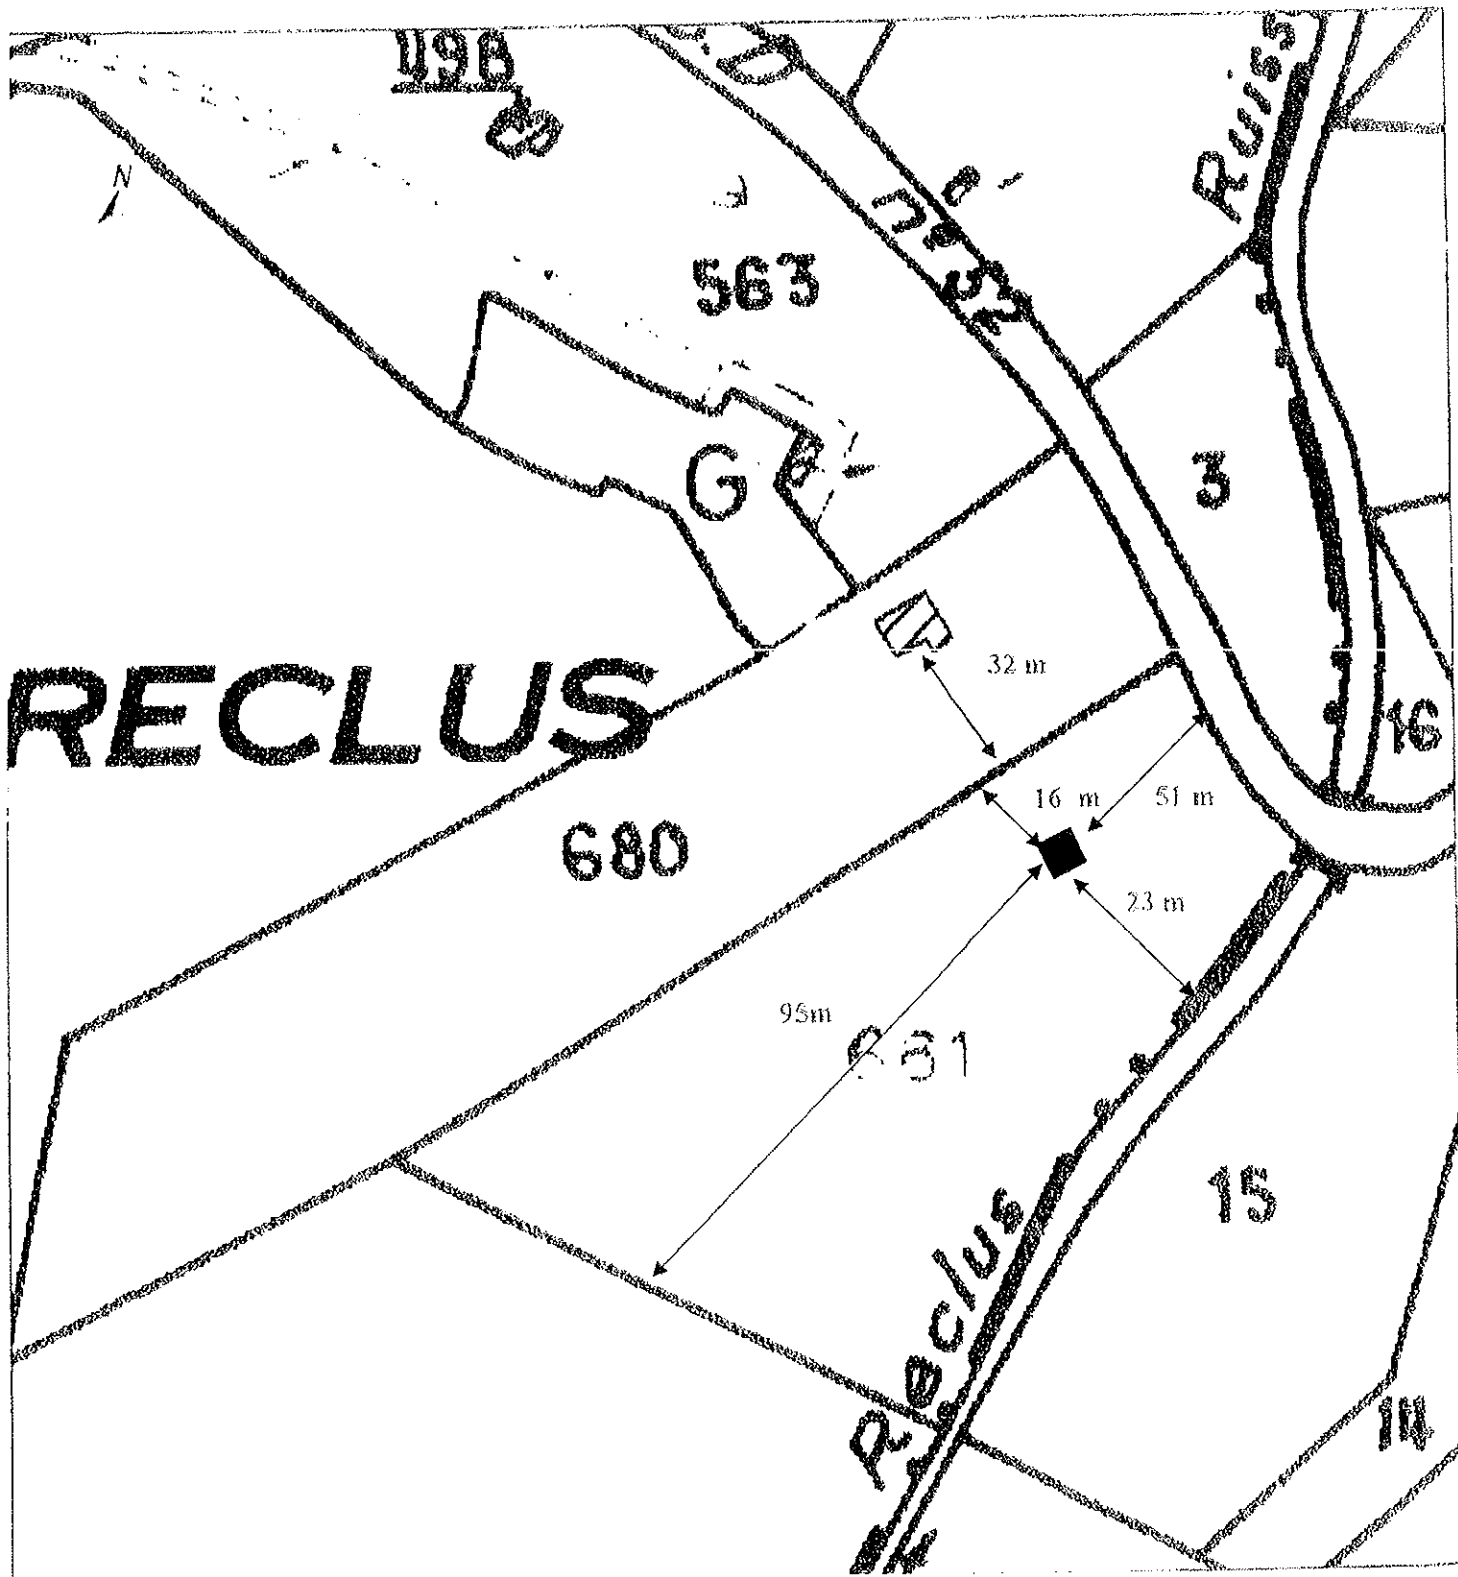

Département :  
Gard

Commune :  
VERNAREDE

Section : A  
N° de parcelle : 000 A 01

Echelle d'origine : 1/5000  
Echelle d'édition : 1/1500

Date d'édition : 25/06/2012  
Fuseau horaire de Paris

© 2011 Ministère du budget, des comptes  
publics, de la fonction publique et de la  
forme de l'Etat

DIRECTION DÉPARTEMENTALE DES TERRITOIRES  
EXTRAIT DU PLAN CADASTRAL INFORMATISÉ

SE Courrier envoyé le
28 JUIL 2012
Direction Départementale des Territoires et de la Mer du Gard

par le centre des impôts foncier suivant  
ALLES

Cet extrait de plan vous est délivré par :

cadastre.gouv.fr

Demande de défrichement  
Parcelle n° A681  
Commune de la Vernardède

Echelle : 1/10.000e

Parcelle A681