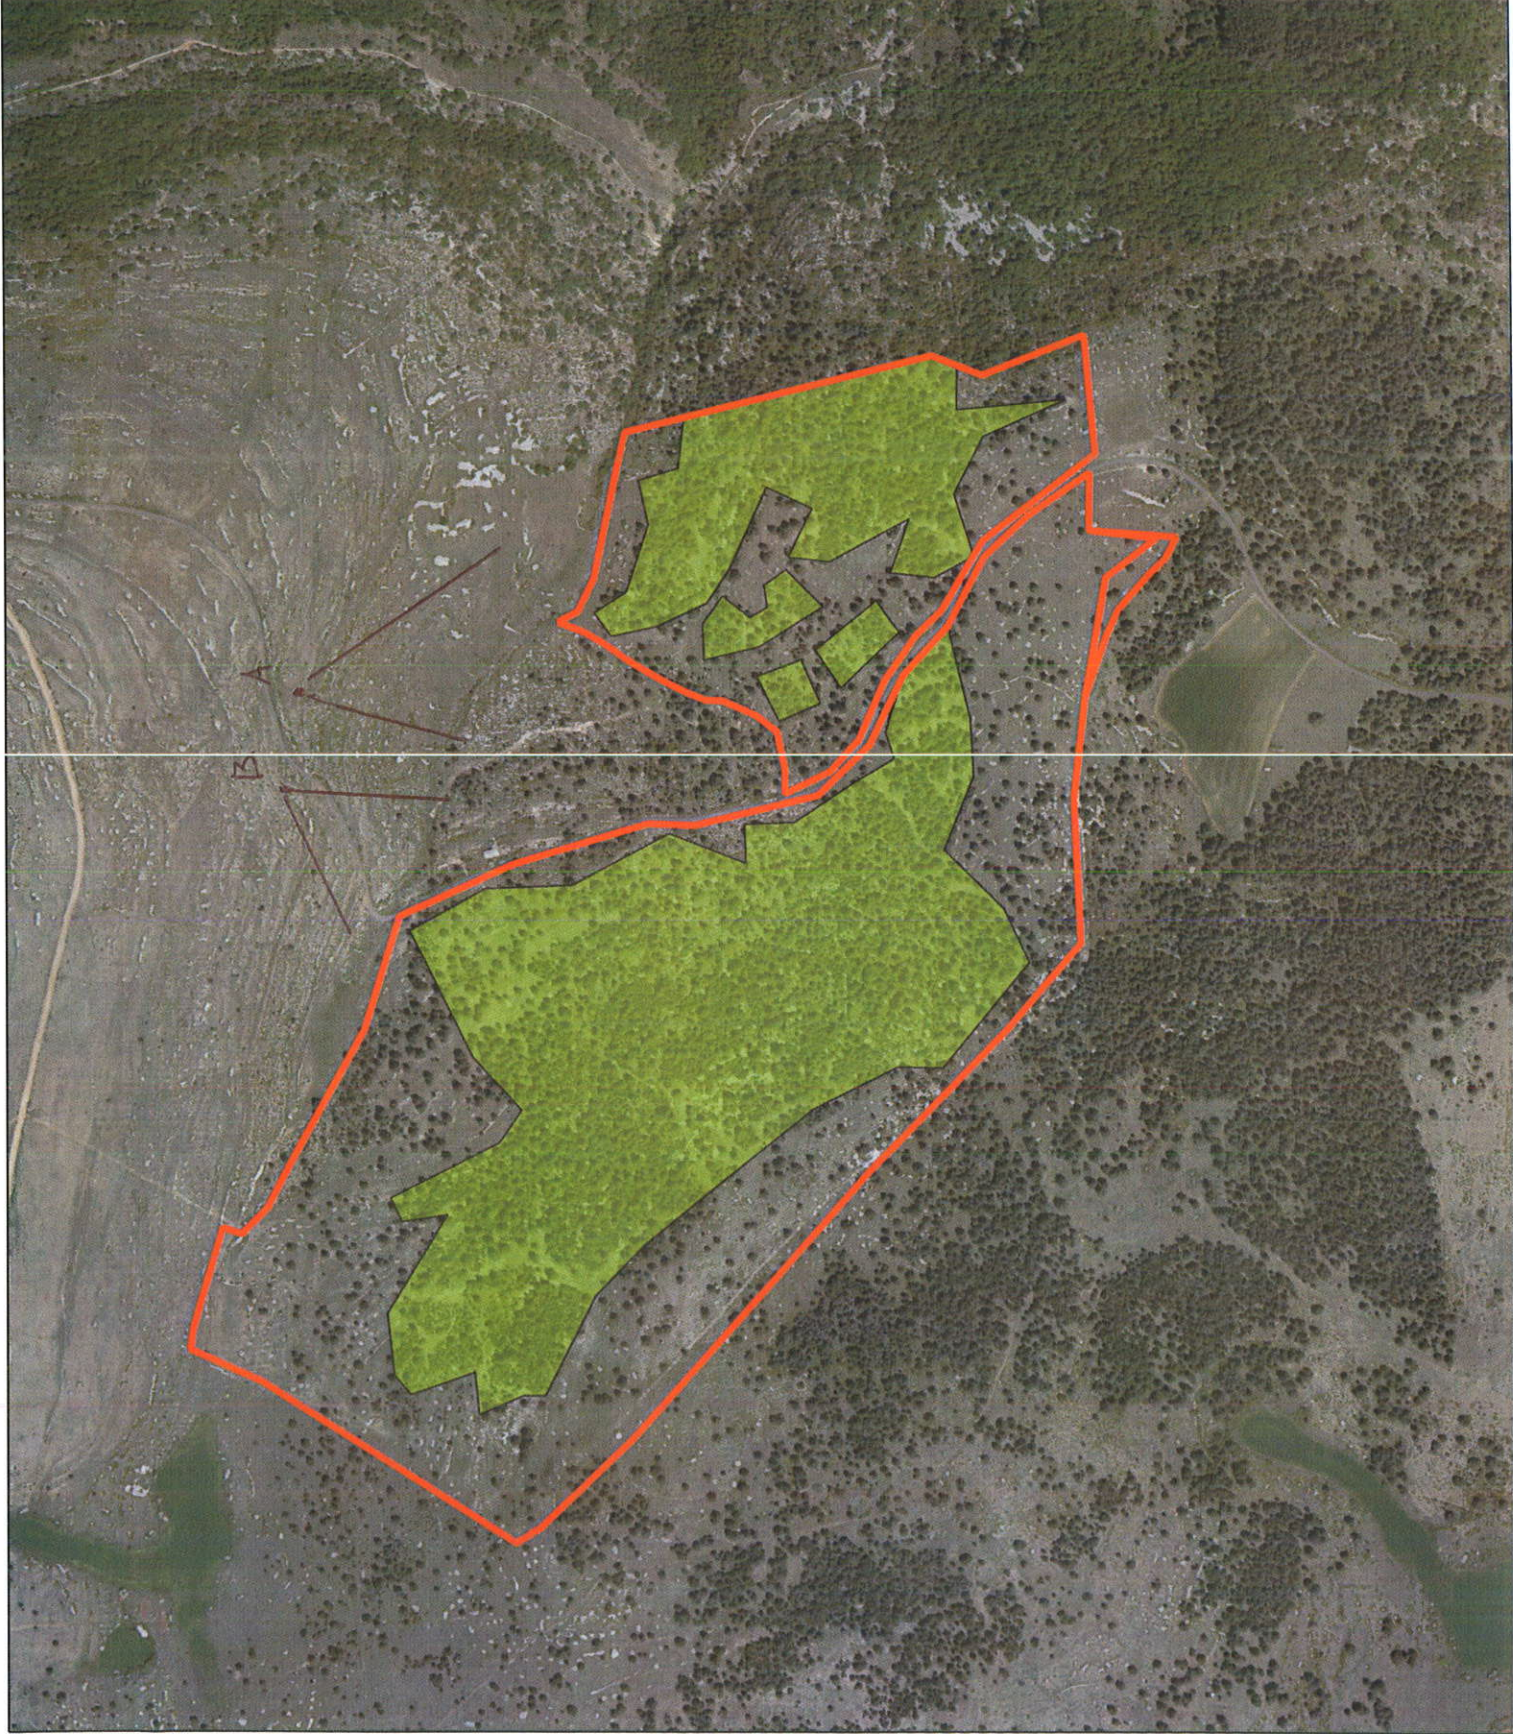

Parcelles
concernées par un
défrichement
Gaec Raynal

Légende

parcelle défrichées

Emprise défrichement

**AGRICULTURES
& TERRITOIRES**
CHAMBRE D'AGRICULTURE
LOZÈRE

Données cartographiques
sans valeurs juridiques
Echelle : 1/25000

0 100 200 m

Parcelles concernées par un défrichement Gaec Raynal

Légende

parcelle défrichées

Emprise défrichement

AGRICULTURES & TERRITOIRES
CHAMBRE D'AGRICULTURE LOZÈRE

Données cartographiques sans valeurs juridiques
Echelle : 1/25000

0 500 1000 m

Prise de vue de septembre 2012 de la surface concernée par la
demande de défrichement
GAEC Raynal

Photographie A

Photographie B

NB: La localisation des photos se situe sur les cartes jointes