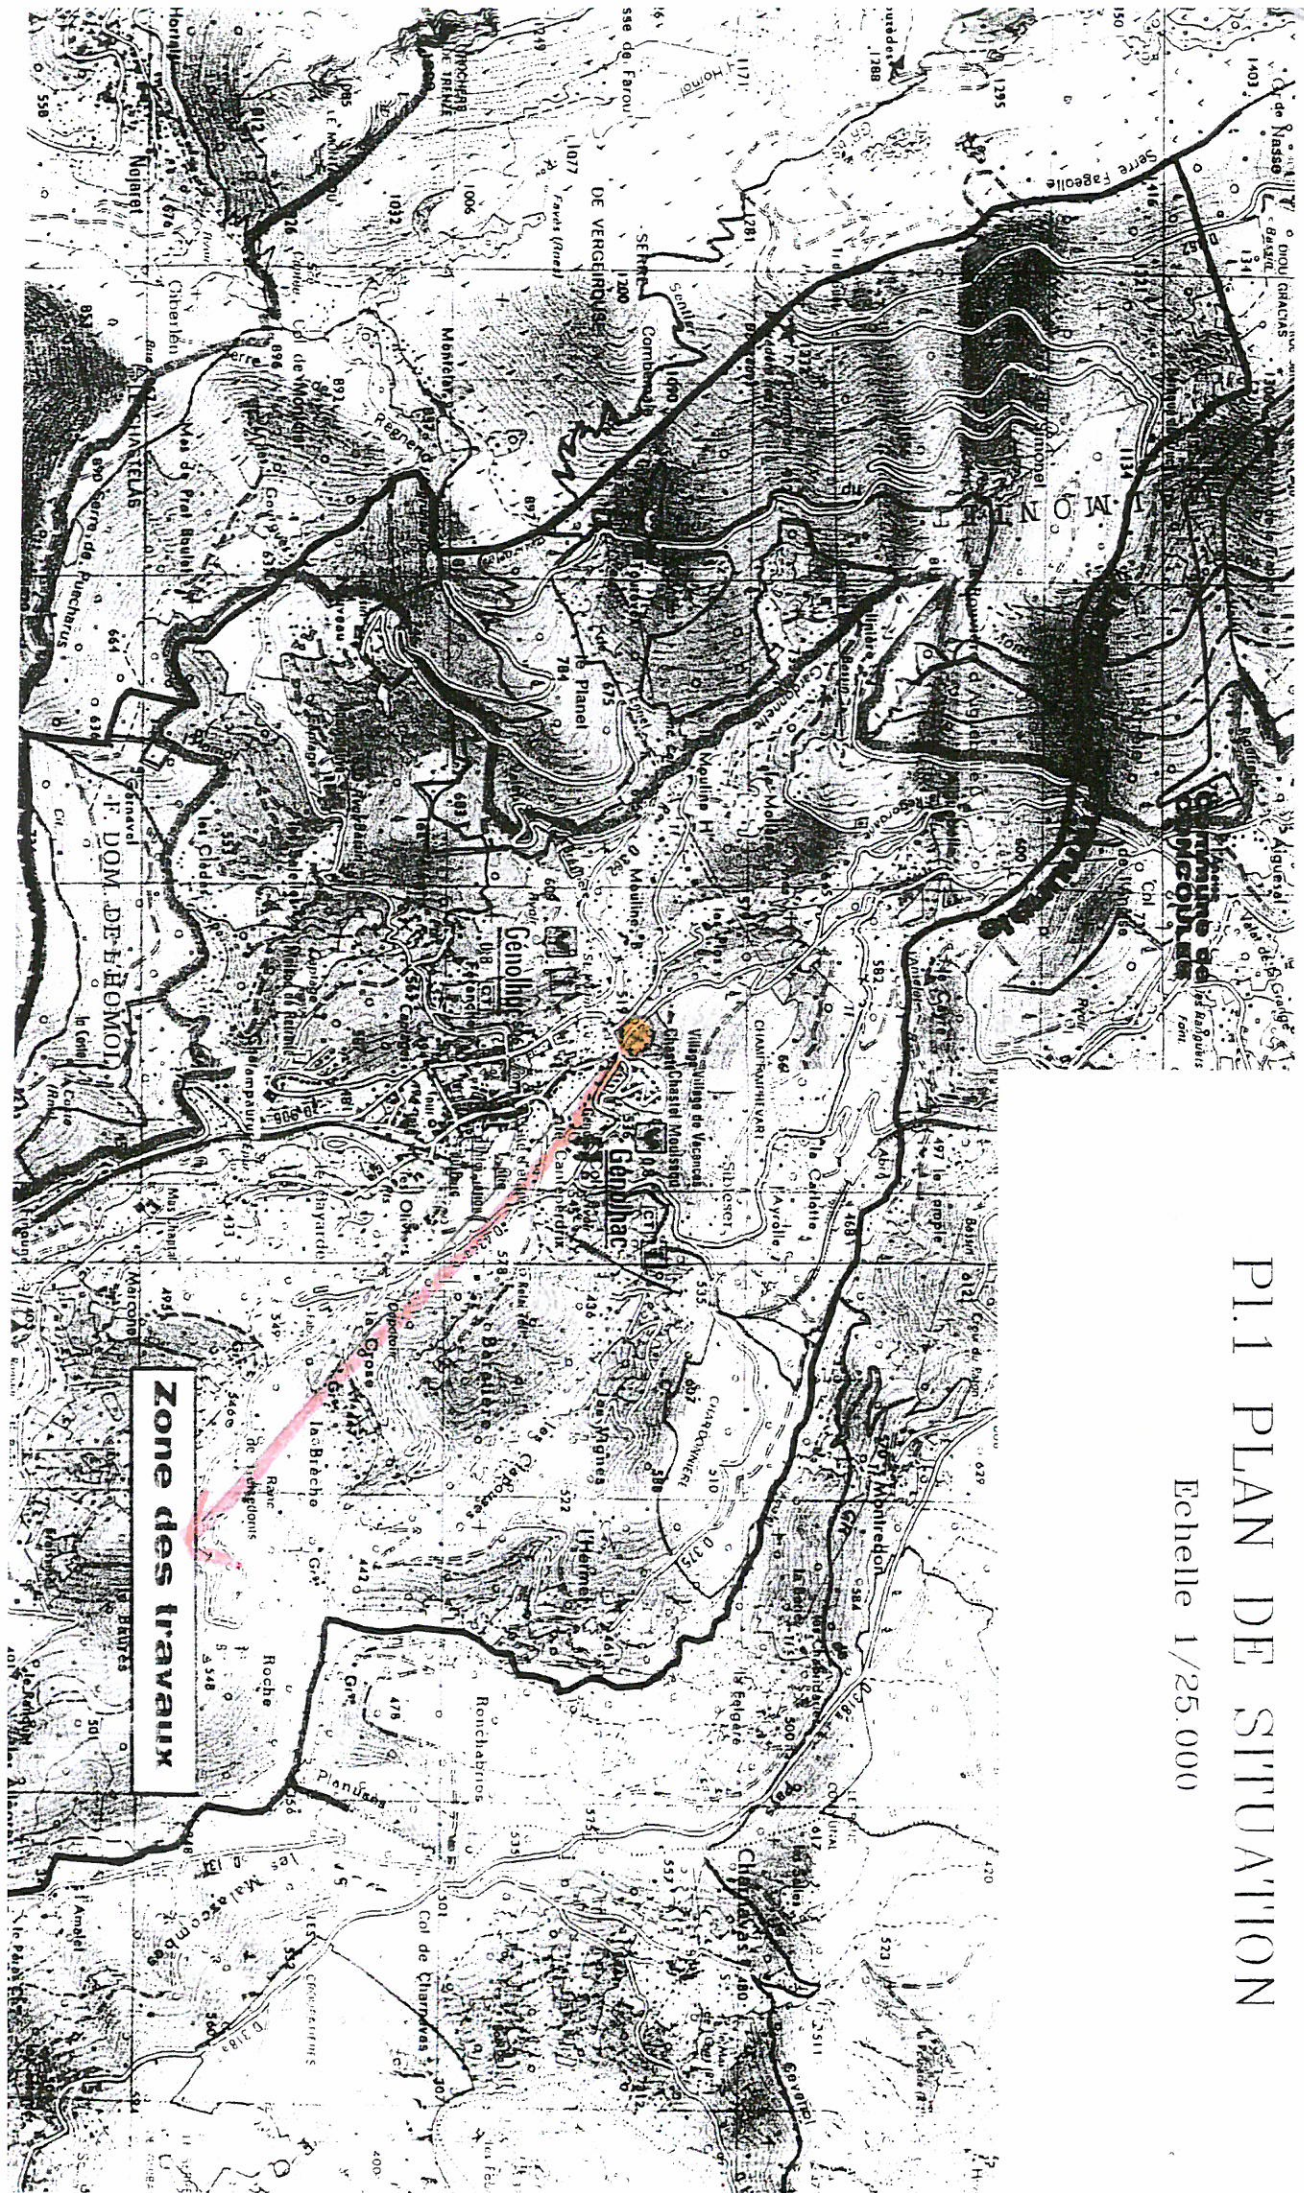

SIVOM des Hautes Cévennes

P1.1 PLAN DE SITUATION

Echelle 1/25.000

Perspective 3D
Agence : LAGET
Projet : IGON

- Brisbege
- Marthiaux
- Carthage
- Memberte

Etude réalisée par Aurelien Cellier