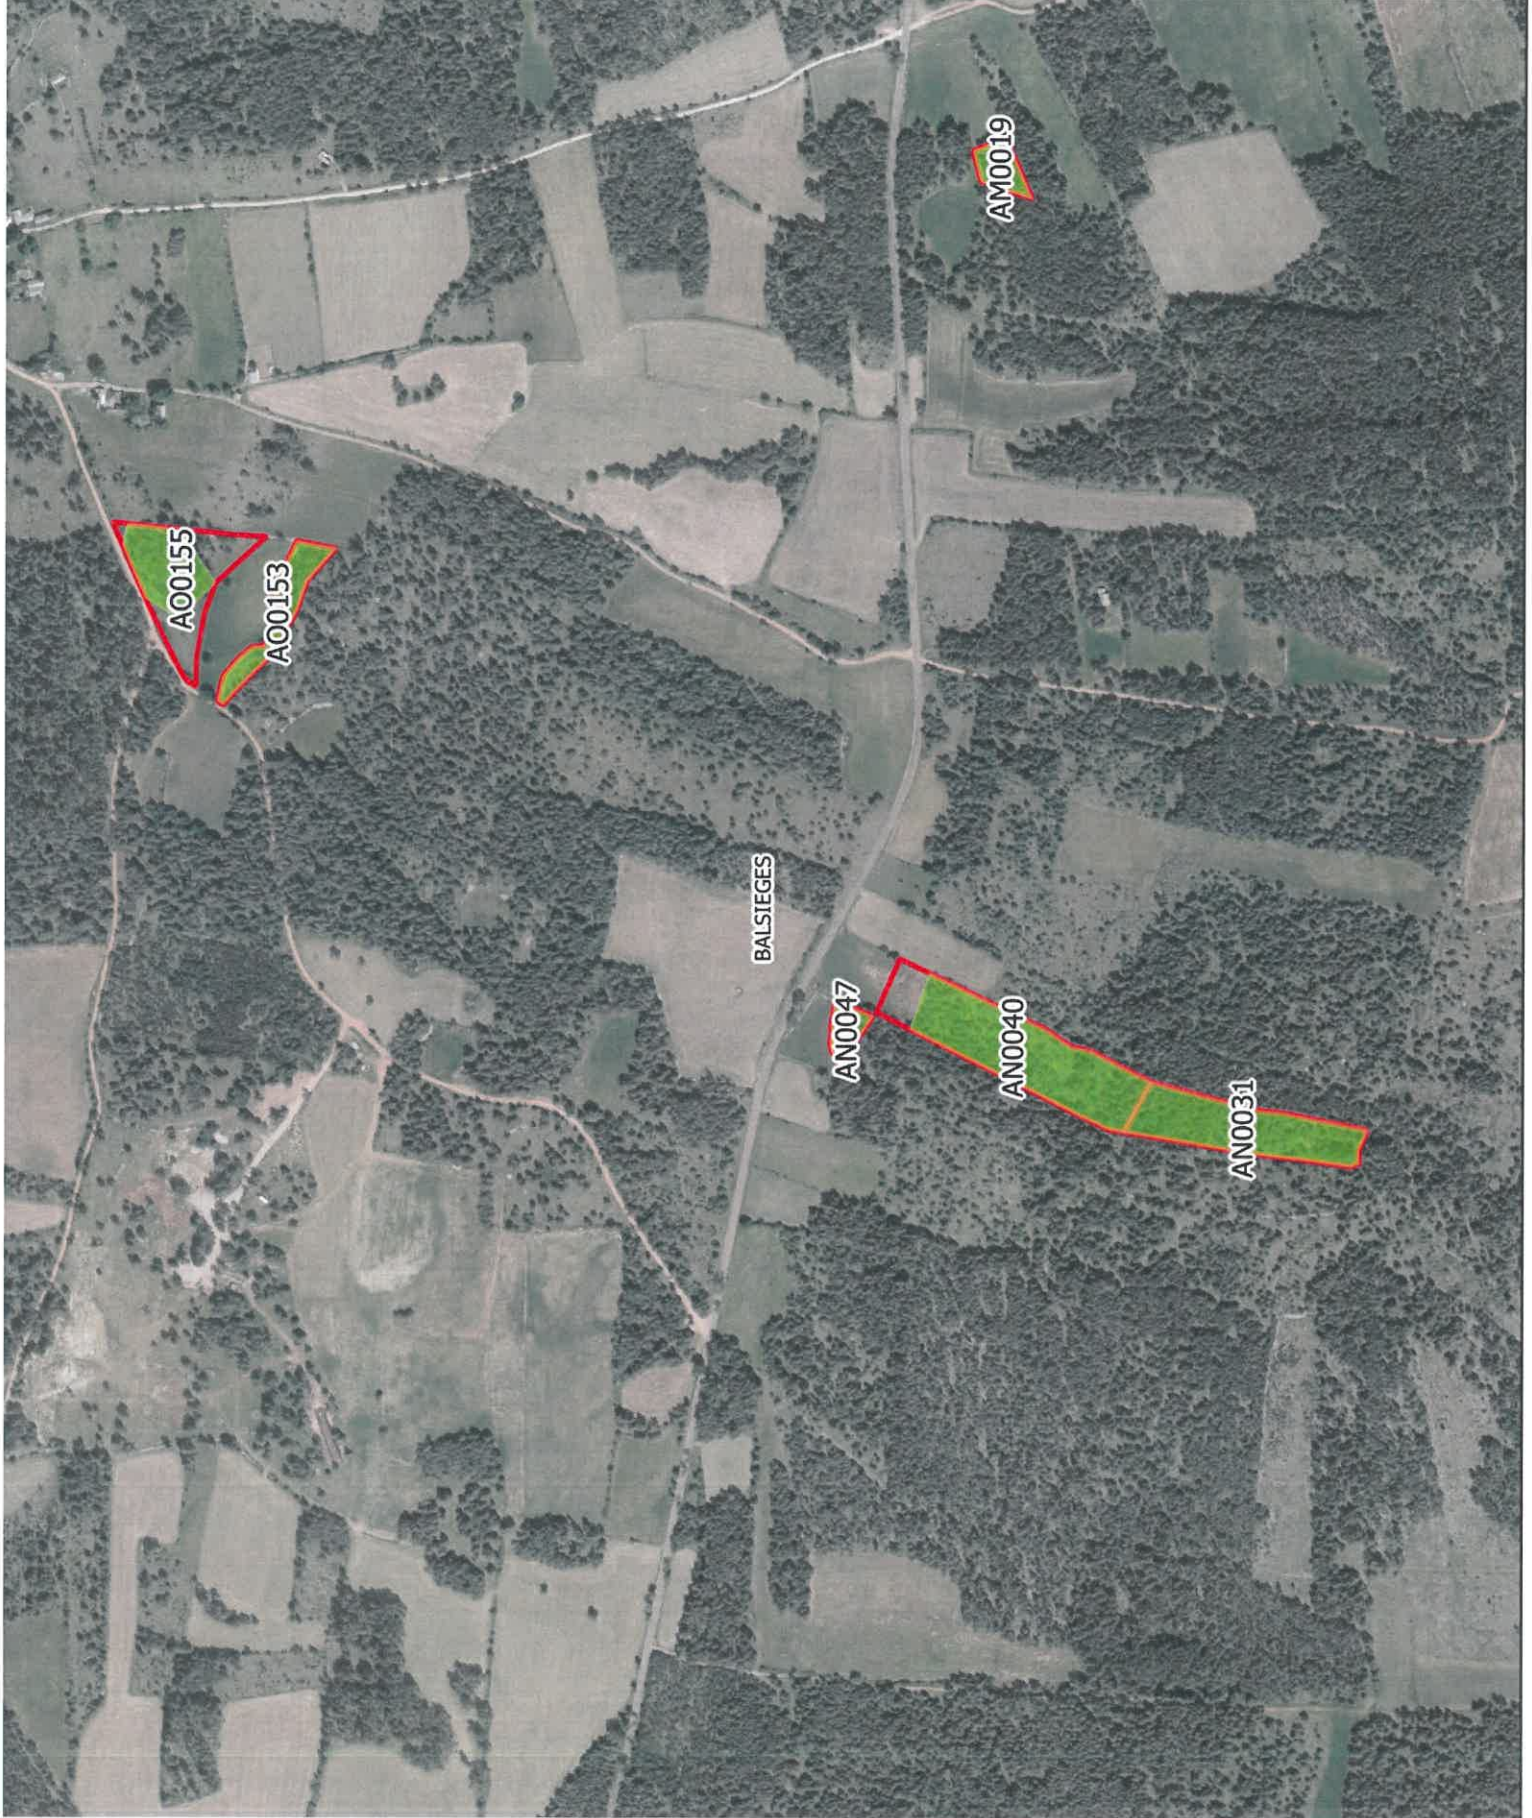

Parcelles concernées
par la demande de
défrichage -
GLEIZE Jean-Pierre

Légende

- défriche
- Communes
- Cadastré

AGRICULTURES
& TERRITOIRES
CHAMBRE D'AGRICULTURE
LOTERIE

Plan de situation sans
valeur géométrique.
Aucune exploitation
juridique, fiscale ou
administrative n'est
permise par ce plan.
Echelle 1/10 000

0 50 100 m

Parcelles concernées
par la demande de
défrichement -
GLEIZE Jean-Pierre

Légende

- Communes
- Cadastre

Plan de situation sans
valeur géométrique.
Aucune exploitation
juridique, fiscale ou
administrative n'est
permise par ce plan.

0 50 100 m

Parcelles concernées
par la demande de
défrichage -
GLEIZE Jean-Pierre

Légende

défriche

Communes

Cadastre

AGRICULTURES
& TERRITOIRES
CHAMBRE D'AGRICULTURE
LOZÈRE

Plan de situation sans
valeur géométrique.
Aucune exploitation
juridique, fiscale ou
administrative n'est
permise par ce plan.

Plan de situation sans
valeur géométrique.
Aucune exploitation
juridique, fiscale ou
administrative n'est
permise par ce plan.
Echelle 1/10 000

0 50 100 m

Parcelles concernées
par la demande de
défrichement -
GLEIZE Jean-Pierre