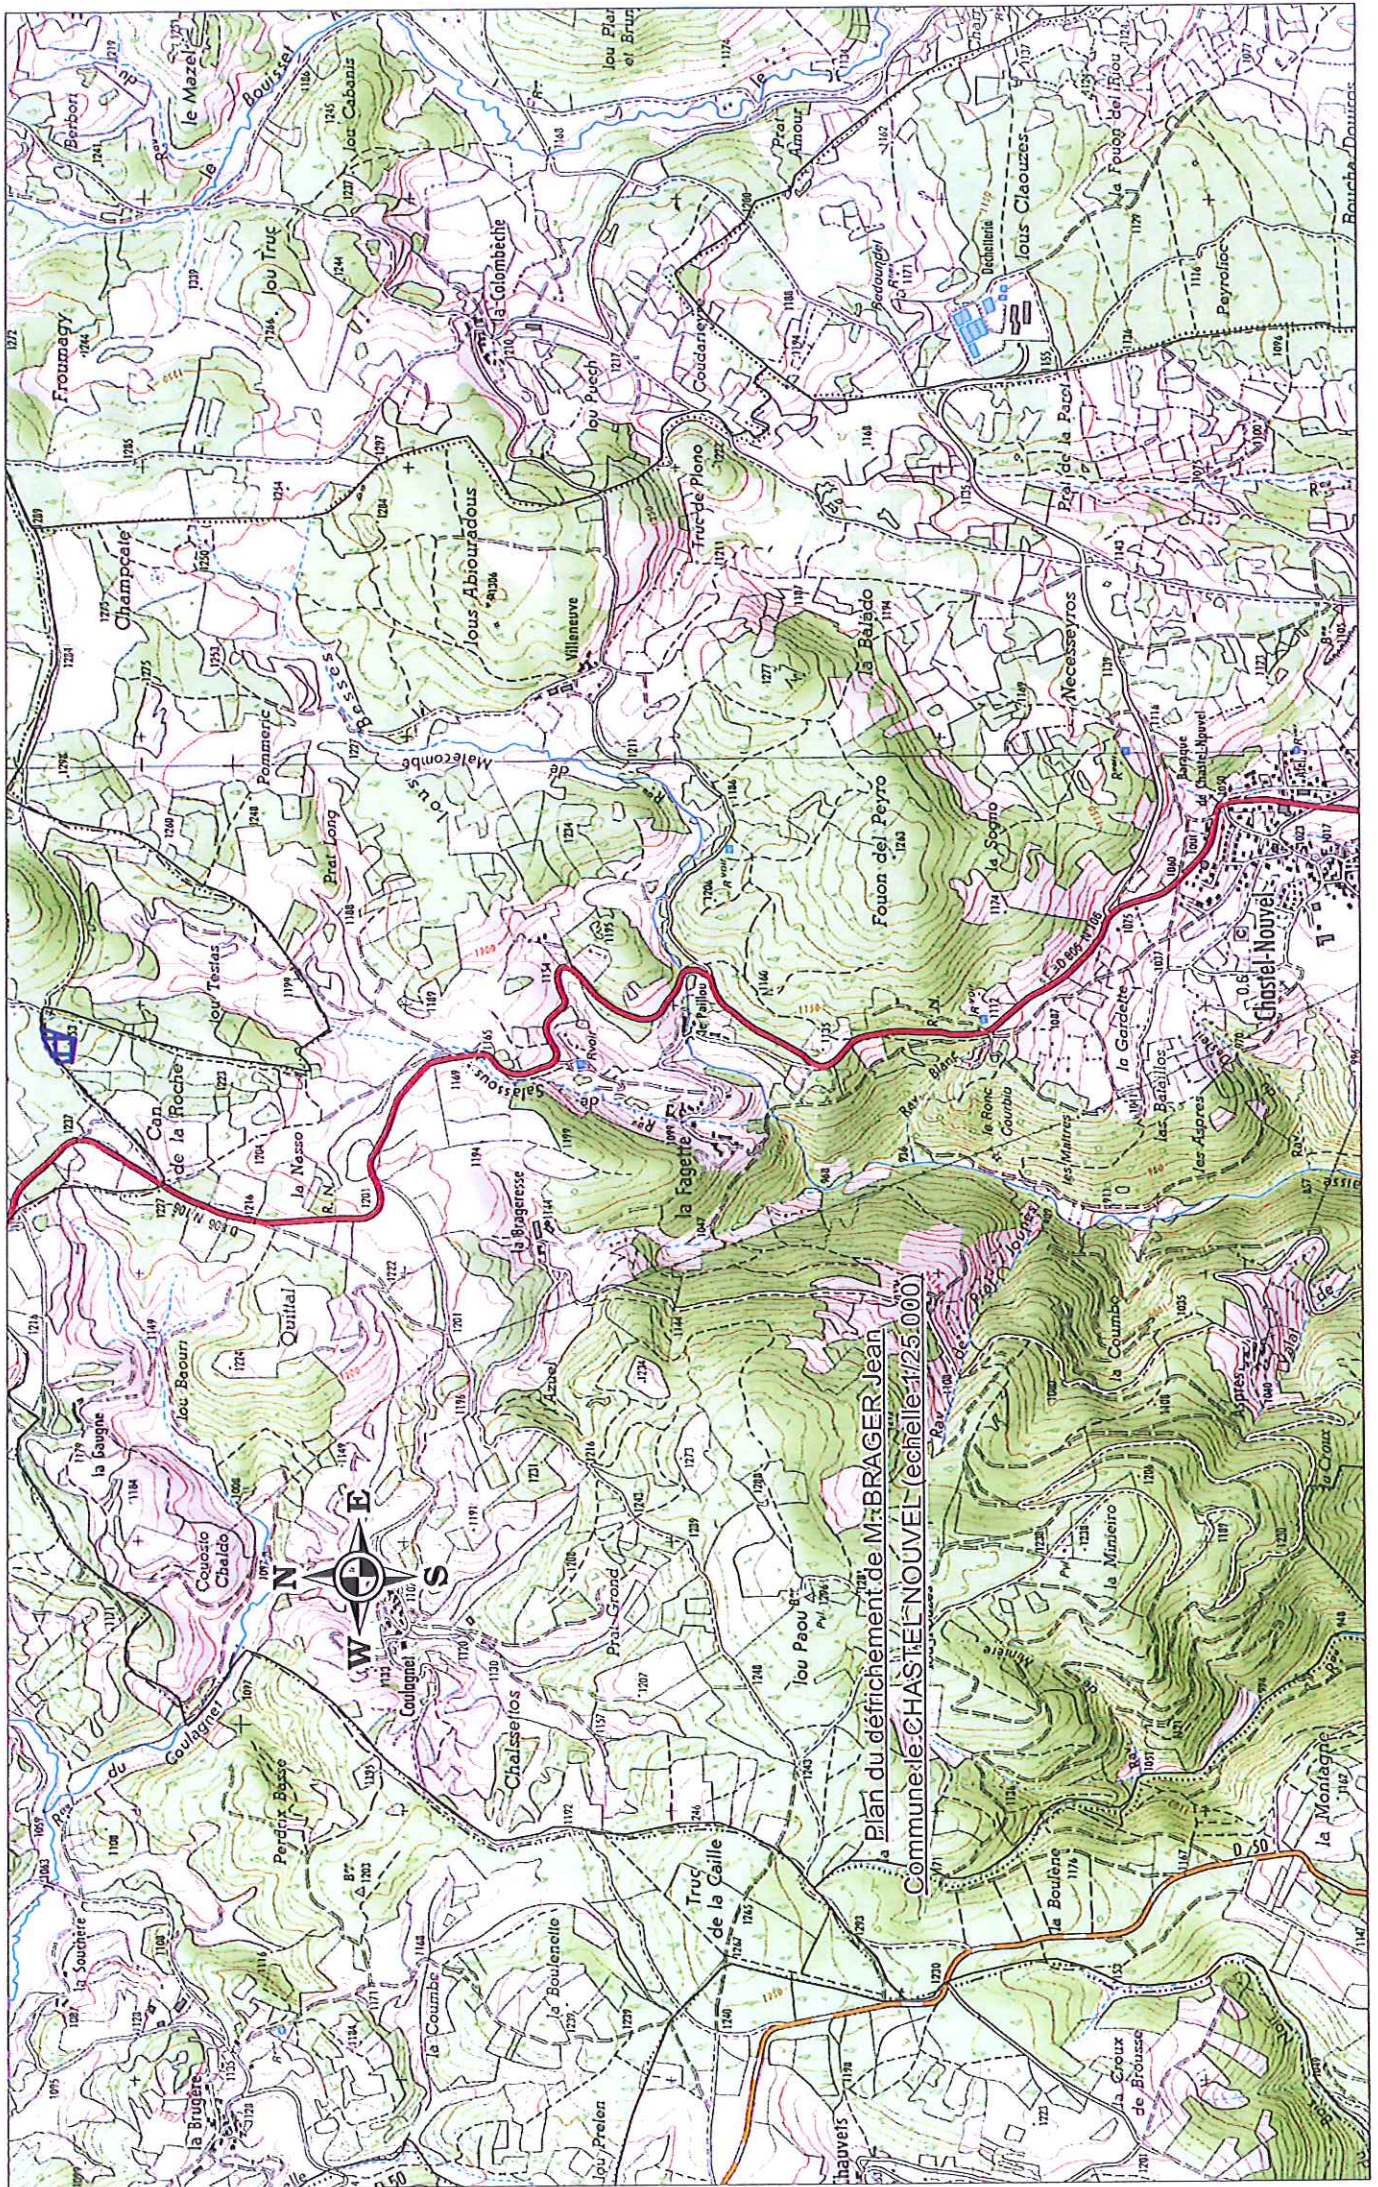

Plan du défrichement de M. BRAGGER Jean
Commune le CHASTEL NOUVEL (échelle 1/5.000)

parcelle E n° 44

Plan du défrichement de M. BRAGER JEAN
Commune de CHASTEL-NOUVEL (échelle 1/25.000)

Photo prise par LEGEAY Yoan, agent technique coopérative FORET PRIVEE LOZERIENNE ET GARDOISE.
Le 21/11/2012

Photo prise par LEGEAY Yoan, agent technique coopérative FORET PRIVEE LOZERIENNE ET GARDOISE.
Le 21/11/2012